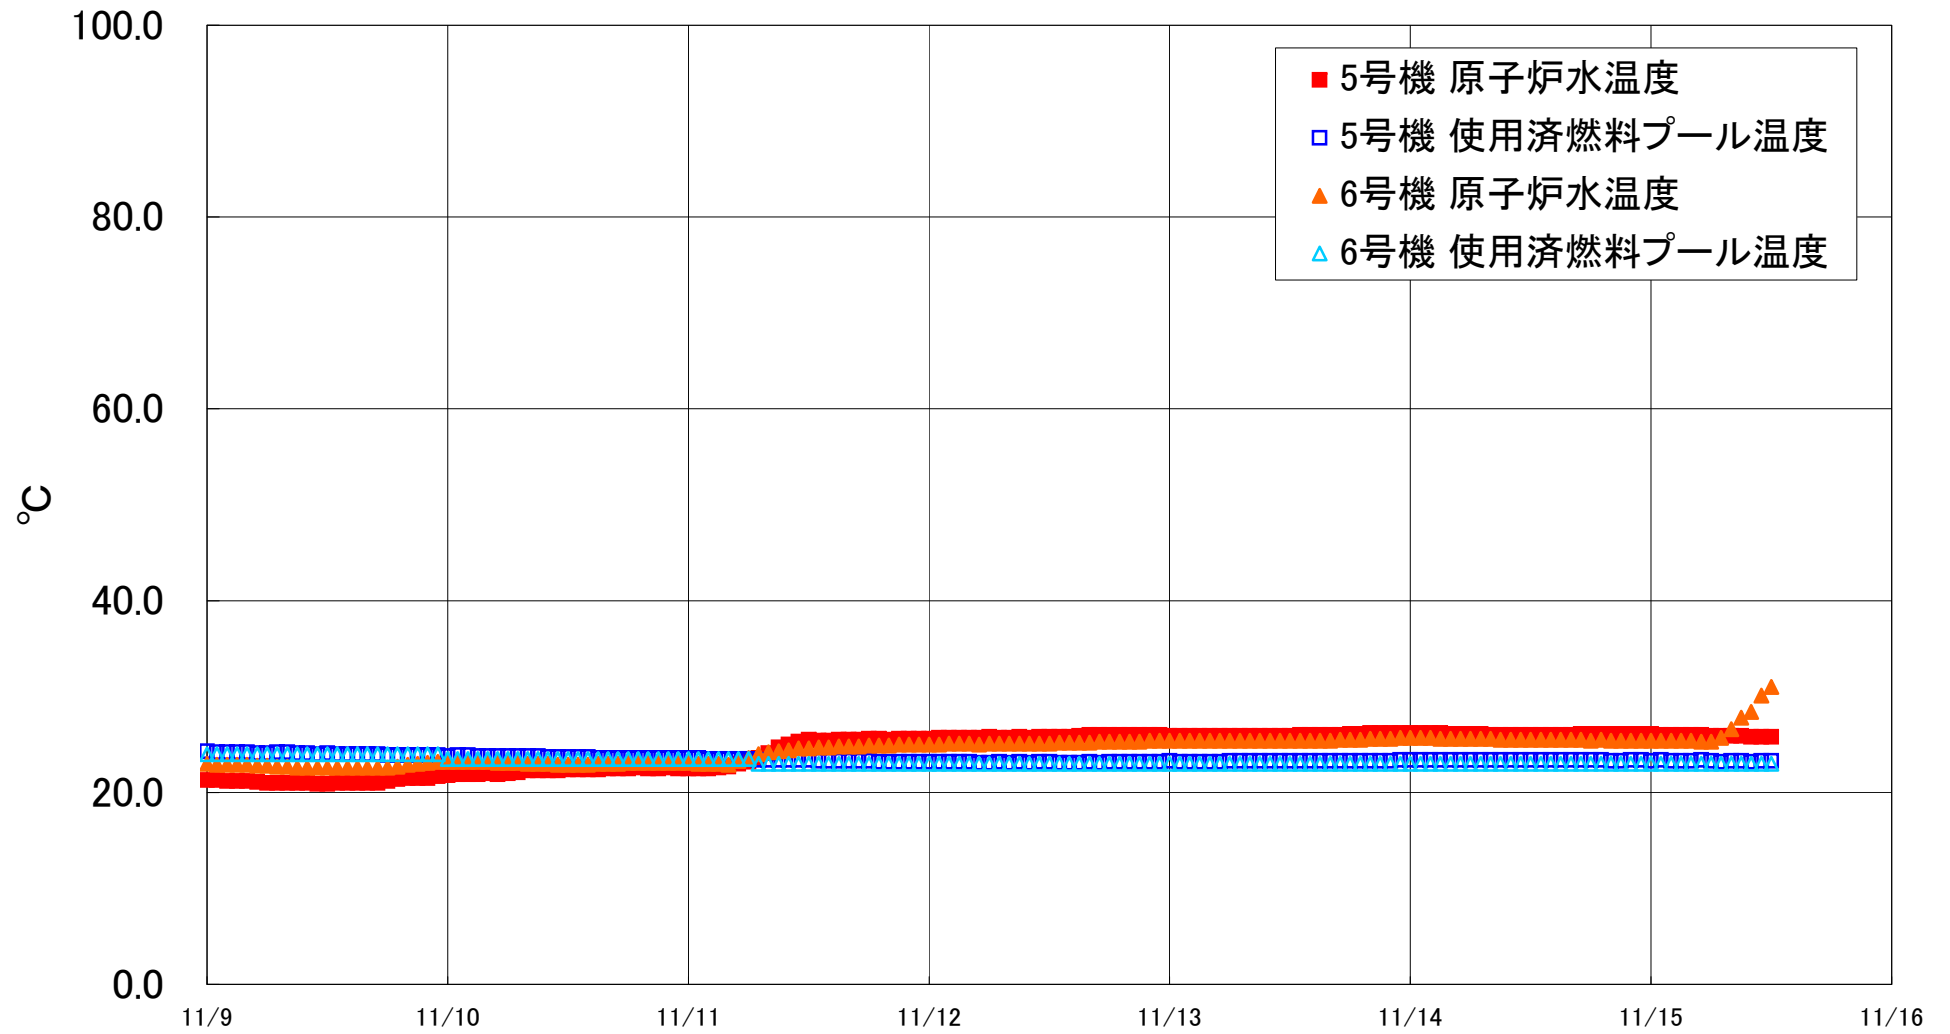

福島第一原子力発電所 5・6号機 原子炉水温度、使用済燃料プール温度推移

福島第一原子力発電所 5・6号機 原子炉水温度・使用済燃料プール温度

日時	5号機 原子炉水温度	5号機 使用済燃料プール温度	6号機 原子炉水温度	6号機 使用済燃料プール温度
11/12 20:00	26.0	23.2	25.3	23.0
11/12 21:00	26.0	23.2	25.3	23.0
11/12 22:00	26.0	23.2	25.4	23.0
11/12 23:00	26.0	23.2	25.4	23.0
11/13 0:00	25.9	23.3	25.4	23.0
11/13 1:00	25.9	23.2	25.4	23.0
11/13 2:00	25.9	23.2	25.4	23.0
11/13 3:00	25.9	23.2	25.4	23.0
11/13 4:00	25.9	23.2	25.4	23.0
11/13 5:00	25.9	23.2	25.4	23.0
11/13 6:00	25.9	23.3	25.4	23.0
11/13 7:00	25.9	23.3	25.4	23.0
11/13 8:00	25.9	23.3	25.4	23.0
11/13 9:00	25.9	23.3	25.4	23.0
11/13 10:00	25.9	23.3	25.4	23.0
11/13 11:00	25.9	23.3	25.4	23.0
11/13 12:00	25.9	23.3	25.4	23.0
11/13 13:00	26.0	23.3	25.4	23.0
11/13 14:00	26.0	23.3	25.4	23.0
11/13 15:00	26.0	23.3	25.4	23.0
11/13 16:00	26.0	23.3	25.4	23.0
11/13 17:00	26.0	23.3	25.5	23.0
11/13 18:00	26.1	23.3	25.5	23.0
11/13 19:00	26.1	23.3	25.5	23.0
11/13 20:00	26.2	23.3	25.6	23.0
11/13 21:00	26.2	23.3	25.6	23.0
11/13 22:00	26.2	23.3	25.6	23.0
11/13 23:00	26.2	23.4	25.7	23.0
11/14 0:00	26.2	23.4	25.7	23.0
11/14 1:00	26.2	23.4	25.7	23.0
11/14 2:00	26.2	23.4	25.7	23.0
11/14 3:00	26.2	23.4	25.6	23.0
11/14 4:00	26.1	23.4	25.6	23.0
11/14 5:00	26.1	23.4	25.6	23.0
11/14 6:00	26.1	23.4	25.6	23.0
11/14 7:00	26.1	23.4	25.6	23.0
11/14 8:00	26.0	23.4	25.6	23.0
11/14 9:00	26.0	23.4	25.5	23.0
11/14 10:00	26.0	23.4	25.5	23.0
11/14 11:00	26.0	23.4	25.5	23.0
11/14 12:00	26.0	23.4	25.5	23.0
11/14 13:00	26.0	23.4	25.5	23.0
11/14 14:00	26.0	23.4	25.5	23.0
11/14 15:00	26.0	23.4	25.5	23.0
11/14 16:00	26.0	23.4	25.5	23.0
11/14 17:00	26.1	23.4	25.5	23.0
11/14 18:00	26.1	23.4	25.4	23.0
11/14 19:00	26.1	23.4	25.5	23.0
11/14 20:00	26.1	23.3	25.4	23.0
11/14 21:00	26.1	23.3	25.4	23.0
11/14 22:00	26.1	23.4	25.4	23.0
11/14 23:00	26.1	23.4	25.4	23.0
11/15 0:00	26.1	23.3	25.4	23.0
11/15 1:00	26.0	23.4	25.4	23.0
11/15 2:00	26.0	23.3	25.4	23.0
11/15 3:00	26.0	23.3	25.4	23.0
11/15 4:00	26.0	23.3	25.4	23.0
11/15 5:00	26.0	23.4	25.3	23.0
11/15 6:00	25.9	23.3	25.3	23.0
11/15 7:00	25.9	23.2	25.7	23.0
11/15 8:00	25.9	23.3	26.6	23.0
11/15 9:00	25.9	23.3	27.8	23.0
11/15 10:00	25.8	23.2	28.4	23.0
11/15 11:00	25.8	23.3	30.1	23.0
11/15 12:00	25.8	23.3	31.0	23.0