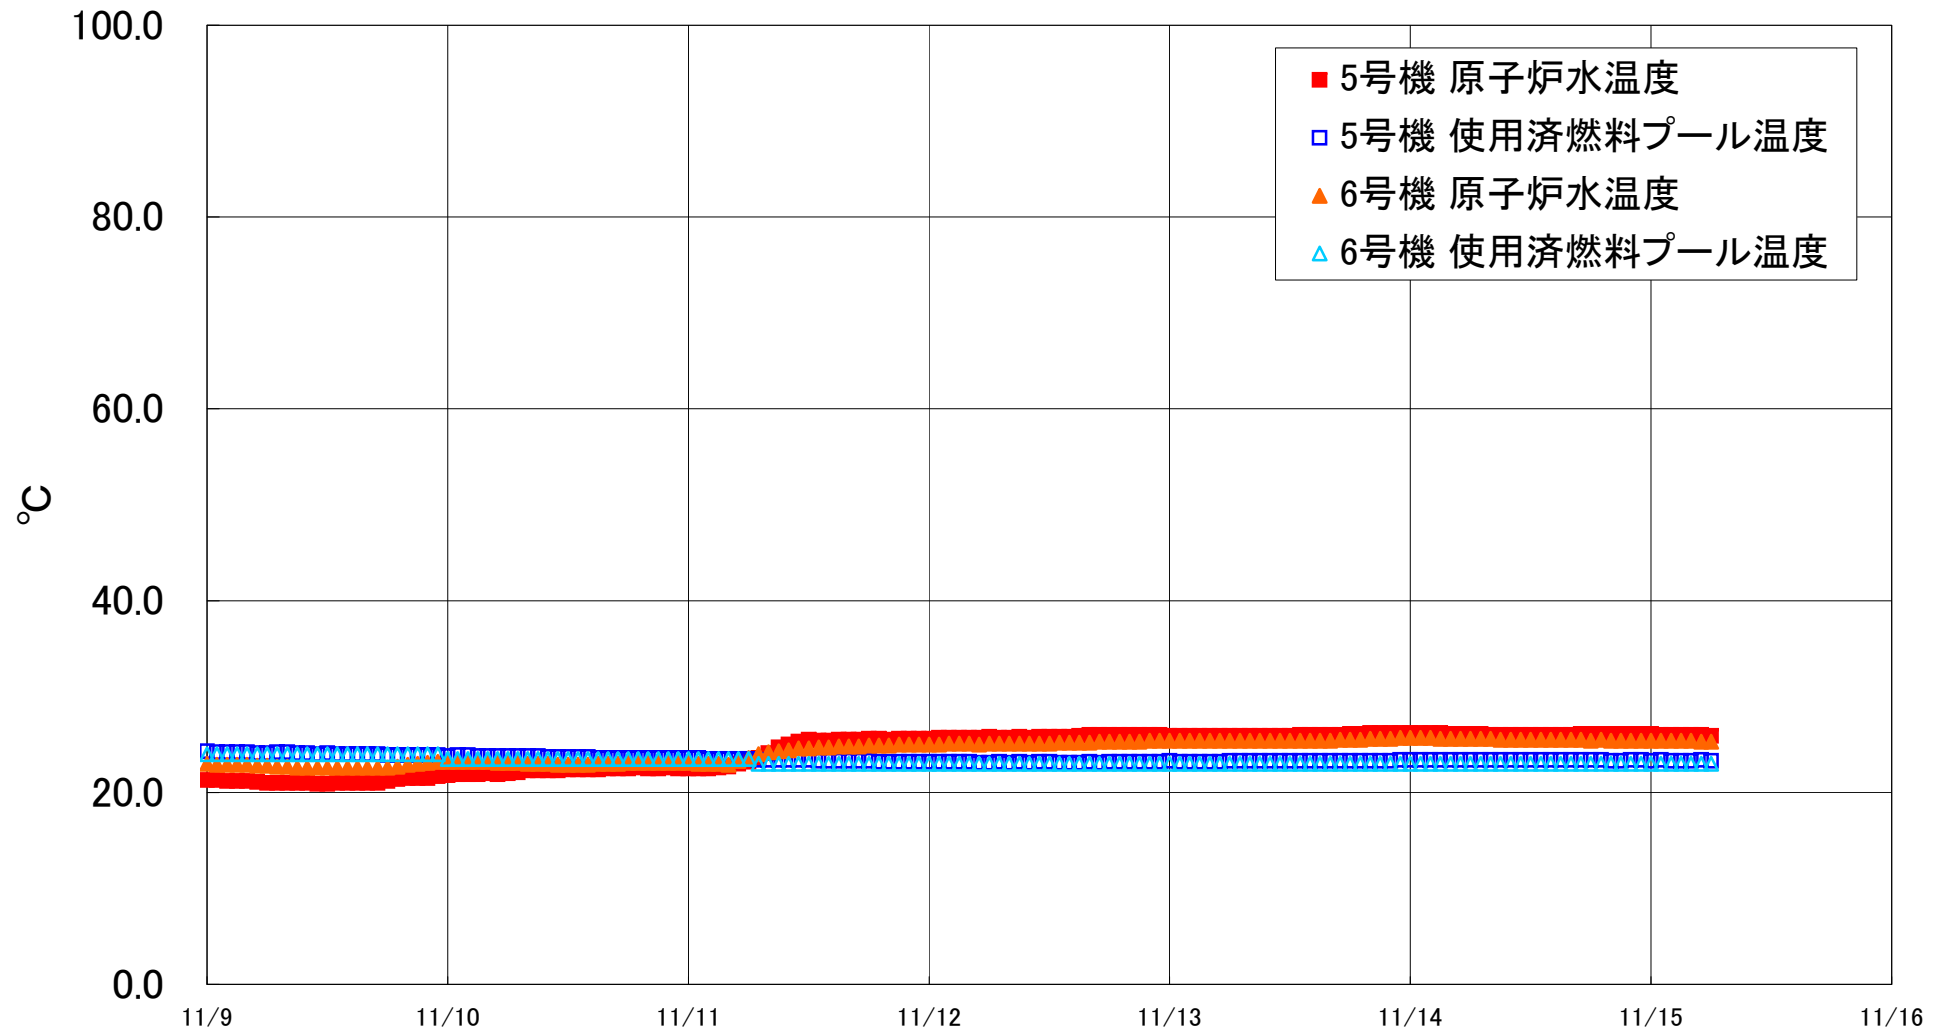

福島第一原子力発電所 5・6号機 原子炉水温度、使用済燃料プール温度推移

福島第一原子力発電所 5・6号機 原子炉水温度・使用済燃料プール温度

日時	5号機 原子炉水温度	5号機 使用済燃料プール温度	6号機 原子炉水温度	6号機 使用済燃料プール温度
11/12 14:00	25.8	23.1	25.2	23.0
11/12 15:00	25.9	23.1	25.2	23.0
11/12 16:00	26.0	23.2	25.2	23.0
11/12 17:00	26.0	23.1	25.3	23.0
11/12 18:00	26.0	23.2	25.3	23.0
11/12 19:00	26.0	23.2	25.3	23.0
11/12 20:00	26.0	23.2	25.3	23.0
11/12 21:00	26.0	23.2	25.3	23.0
11/12 22:00	26.0	23.2	25.4	23.0
11/12 23:00	26.0	23.2	25.4	23.0
11/13 0:00	25.9	23.3	25.4	23.0
11/13 1:00	25.9	23.2	25.4	23.0
11/13 2:00	25.9	23.2	25.4	23.0
11/13 3:00	25.9	23.2	25.4	23.0
11/13 4:00	25.9	23.2	25.4	23.0
11/13 5:00	25.9	23.2	25.4	23.0
11/13 6:00	25.9	23.3	25.4	23.0
11/13 7:00	25.9	23.3	25.4	23.0
11/13 8:00	25.9	23.3	25.4	23.0
11/13 9:00	25.9	23.3	25.4	23.0
11/13 10:00	25.9	23.3	25.4	23.0
11/13 11:00	25.9	23.3	25.4	23.0
11/13 12:00	25.9	23.3	25.4	23.0
11/13 13:00	26.0	23.3	25.4	23.0
11/13 14:00	26.0	23.3	25.4	23.0
11/13 15:00	26.0	23.3	25.4	23.0
11/13 16:00	26.0	23.3	25.4	23.0
11/13 17:00	26.0	23.3	25.5	23.0
11/13 18:00	26.1	23.3	25.5	23.0
11/13 19:00	26.1	23.3	25.5	23.0
11/13 20:00	26.2	23.3	25.6	23.0
11/13 21:00	26.2	23.3	25.6	23.0
11/13 22:00	26.2	23.3	25.6	23.0
11/13 23:00	26.2	23.4	25.7	23.0
11/14 0:00	26.2	23.4	25.7	23.0
11/14 1:00	26.2	23.4	25.7	23.0
11/14 2:00	26.2	23.4	25.7	23.0
11/14 3:00	26.2	23.4	25.6	23.0
11/14 4:00	26.1	23.4	25.6	23.0
11/14 5:00	26.1	23.4	25.6	23.0
11/14 6:00	26.1	23.4	25.6	23.0
11/14 7:00	26.1	23.4	25.6	23.0
11/14 8:00	26.0	23.4	25.6	23.0
11/14 9:00	26.0	23.4	25.5	23.0
11/14 10:00	26.0	23.4	25.5	23.0
11/14 11:00	26.0	23.4	25.5	23.0
11/14 12:00	26.0	23.4	25.5	23.0
11/14 13:00	26.0	23.4	25.5	23.0
11/14 14:00	26.0	23.4	25.5	23.0
11/14 15:00	26.0	23.4	25.5	23.0
11/14 16:00	26.0	23.4	25.5	23.0
11/14 17:00	26.1	23.4	25.5	23.0
11/14 18:00	26.1	23.4	25.4	23.0
11/14 19:00	26.1	23.4	25.5	23.0
11/14 20:00	26.1	23.3	25.4	23.0
11/14 21:00	26.1	23.3	25.4	23.0
11/14 22:00	26.1	23.4	25.4	23.0
11/14 23:00	26.1	23.4	25.4	23.0
11/15 0:00	26.1	23.3	25.4	23.0
11/15 1:00	26.0	23.4	25.4	23.0
11/15 2:00	26.0	23.3	25.4	23.0
11/15 3:00	26.0	23.3	25.4	23.0
11/15 4:00	26.0	23.3	25.4	23.0
11/15 5:00	26.0	23.4	25.3	23.0
11/15 6:00	25.9	23.3	25.3	23.0