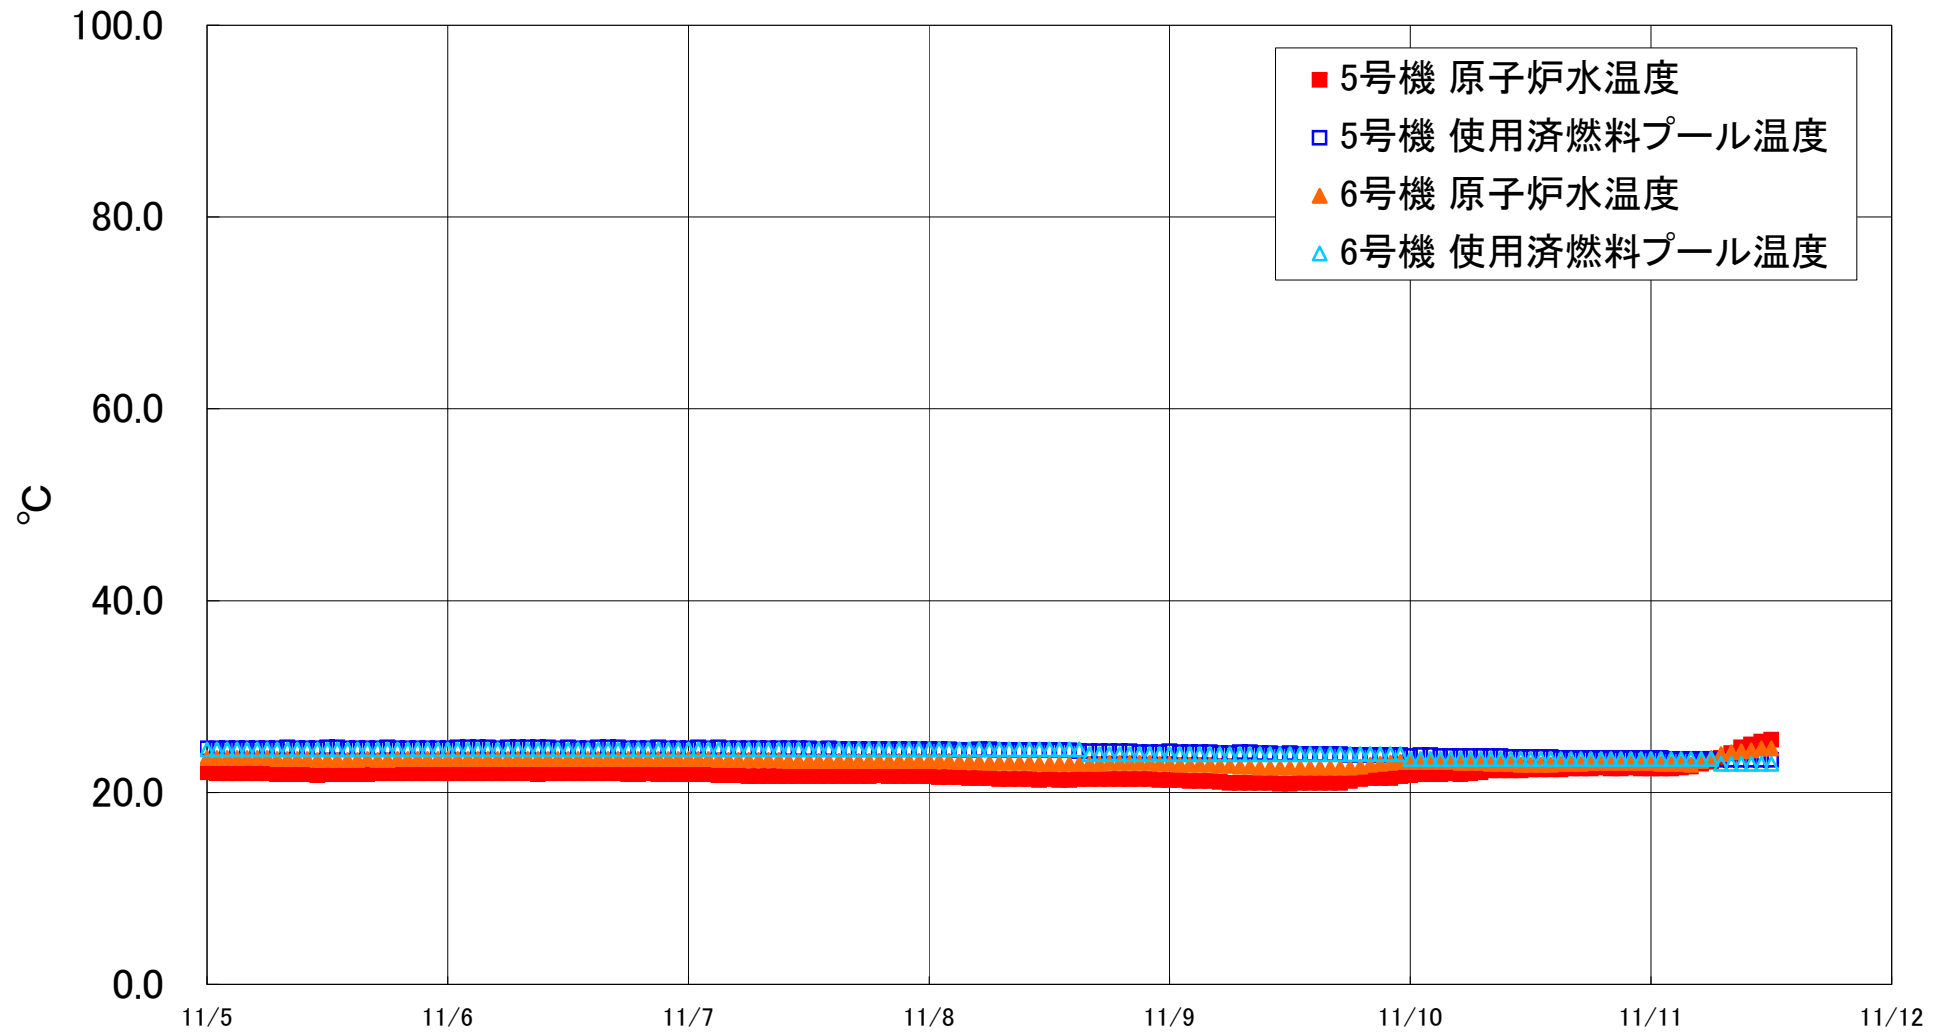

福島第一原子力発電所 5・6号機 原子炉水温度、使用済燃料プール温度推移

福島第一原子力発電所 5・6号機 原子炉水温度・使用済燃料プール温度

日時	5号機 原子炉水温度	5号機 使用済燃料プール温度	6号機 原子炉水温度	6号機 使用済燃料プール温度
11/8 20:00	21.4	24.3	23.1	24.0
11/8 21:00	21.4	24.2	23.1	24.0
11/8 22:00	21.4	24.2	23.1	24.0
11/8 23:00	21.3	24.2	23.0	24.0
11/9 0:00	21.3	24.3	23.0	24.0
11/9 1:00	21.3	24.2	22.9	24.0
11/9 2:00	21.2	24.2	22.9	24.0
11/9 3:00	21.2	24.2	22.9	24.0
11/9 4:00	21.2	24.2	22.9	24.0
11/9 5:00	21.1	24.1	22.8	24.0
11/9 6:00	21.0	24.1	22.8	24.0
11/9 7:00	21.0	24.2	22.7	24.0
11/9 8:00	21.0	24.2	22.7	24.0
11/9 9:00	21.0	24.1	22.6	24.0
11/9 10:00	21.0	24.1	22.6	24.0
11/9 11:00	20.9	24.0	22.6	24.0
11/9 12:00	20.9	24.1	22.6	24.0
11/9 13:00	21.0	24.0	22.6	24.0
11/9 14:00	21.0	24.0	22.6	24.0
11/9 15:00	21.0	24.0	22.6	24.0
11/9 16:00	21.0	24.0	22.6	24.0
11/9 17:00	21.0	24.0	22.6	24.0
11/9 18:00	21.2	23.9	22.6	24.0
11/9 19:00	21.4	23.9	22.7	24.0
11/9 20:00	21.5	23.9	22.9	24.0
11/9 21:00	21.5	23.9	23.0	24.0
11/9 22:00	21.5	23.9	23.1	24.0
11/9 23:00	21.7	23.9	23.2	24.0
11/10 0:00	21.8	23.8	23.2	23.5
11/10 1:00	21.9	23.9	23.2	23.5
11/10 2:00	21.9	23.9	23.2	23.5
11/10 3:00	21.9	23.8	23.2	23.5
11/10 4:00	22.0	23.8	23.2	23.5
11/10 5:00	21.9	23.8	23.1	23.5
11/10 6:00	22.0	23.8	23.1	23.5
11/10 7:00	22.1	23.8	23.1	23.5
11/10 8:00	22.3	23.8	23.0	23.5
11/10 9:00	22.3	23.8	23.0	23.5
11/10 10:00	22.3	23.7	23.0	23.5
11/10 11:00	22.3	23.7	22.9	23.5
11/10 12:00	22.4	23.7	22.9	23.5
11/10 13:00	22.4	23.7	22.9	23.5
11/10 14:00	22.4	23.7	22.9	23.5
11/10 15:00	22.4	23.6	23.0	23.5
11/10 16:00	22.5	23.6	23.0	23.5
11/10 17:00	22.5	23.6	23.0	23.5
11/10 18:00	22.5	23.6	23.1	23.5
11/10 19:00	22.6	23.6	23.1	23.5
11/10 20:00	22.5	23.6	23.1	23.5
11/10 21:00	22.5	23.6	23.1	23.5
11/10 22:00	22.6	23.6	23.1	23.5
11/10 23:00	22.5	23.6	23.1	23.5
11/11 0:00	22.5	23.6	23.1	23.5
11/11 1:00	22.5	23.6	23.0	23.5
11/11 2:00	22.5	23.5	23.0	23.5
11/11 3:00	22.6	23.5	23.0	23.5
11/11 4:00	22.7	23.5	22.9	23.5
11/11 5:00	23.0	23.5	23.3	23.5
11/11 6:00	23.2	23.5	23.6	23.5
11/11 7:00	23.6	23.4	24.0	23.0
11/11 8:00	24.1	23.4	24.2	23.0
11/11 9:00	24.7	23.4	24.3	23.0
11/11 10:00	25.0	23.4	24.4	23.0
11/11 11:00	25.3	23.4	24.6	23.0
11/11 12:00	25.5	23.4	24.6	23.0