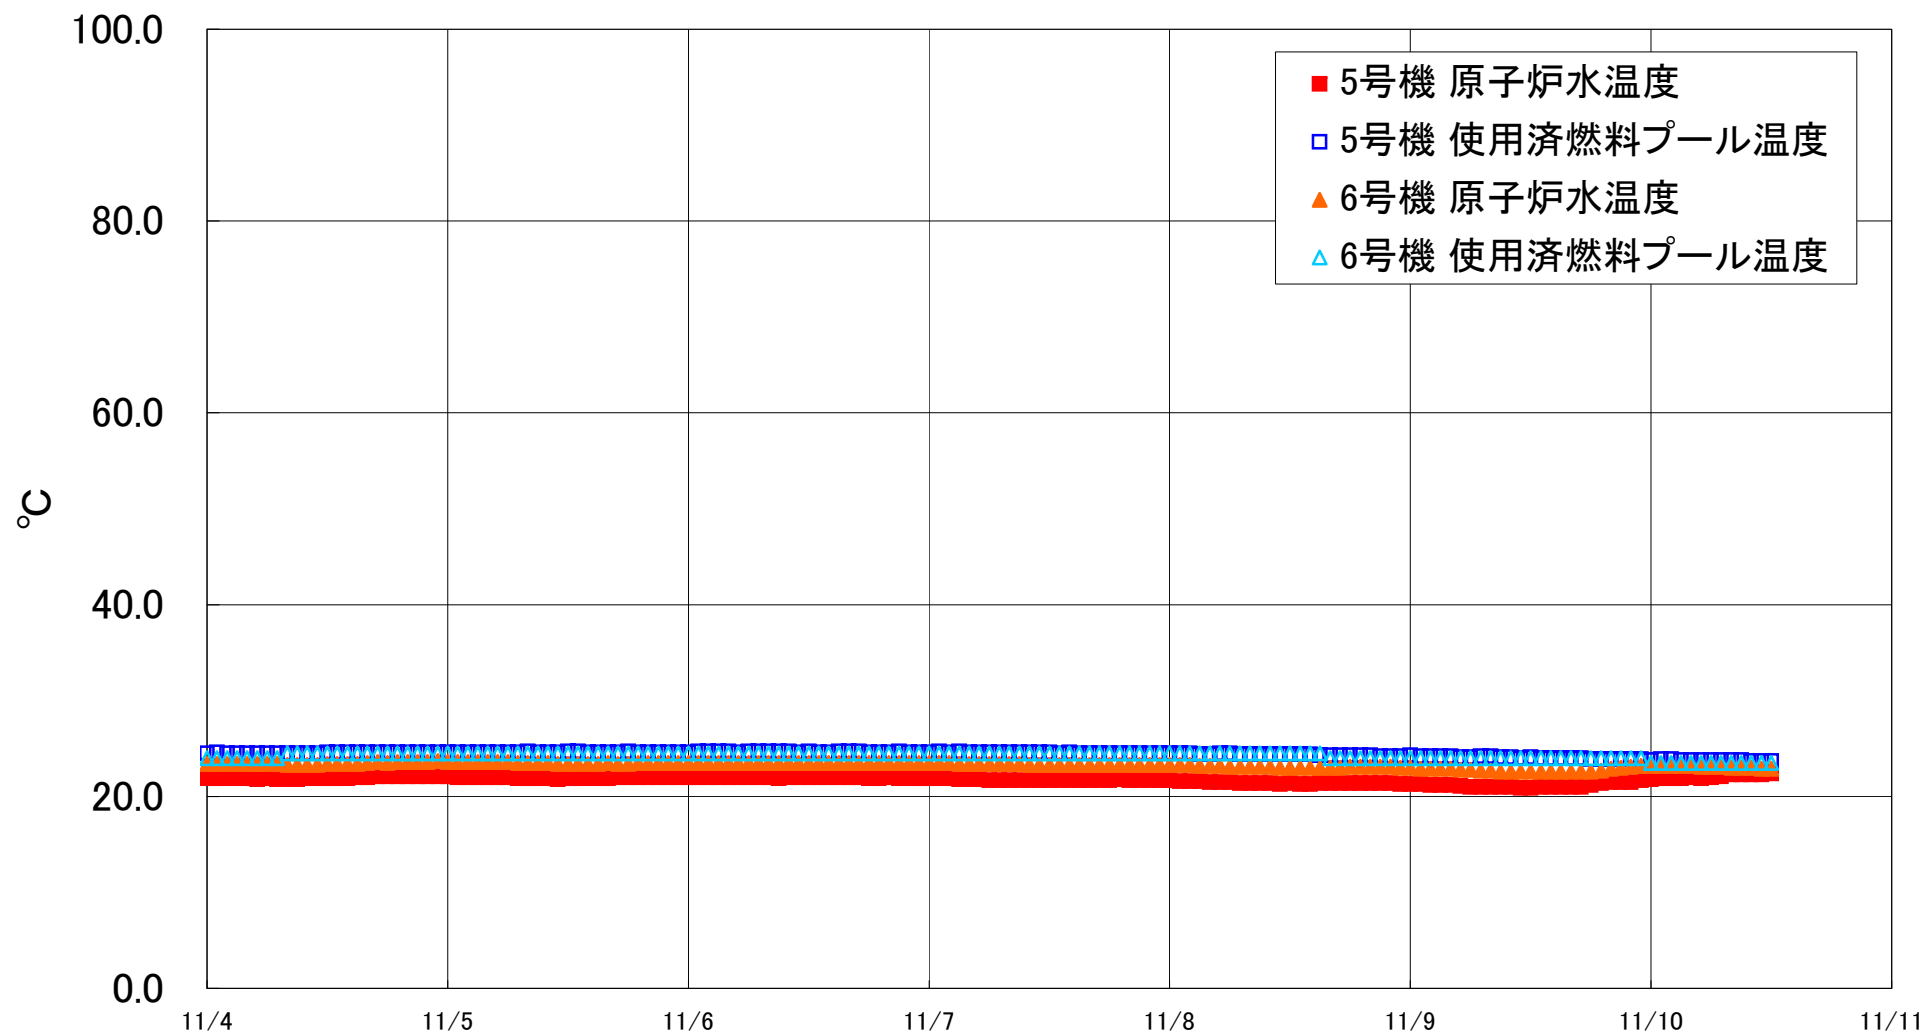

福島第一原子力発電所 5・6号機 原子炉水温度、使用済燃料プール温度推移

福島第一原子力発電所 5・6号機 原子炉水温度・使用済燃料プール温度

日時	5号機 原子炉水温度	5号機 使用済燃料プール温度	6号機 原子炉水温度	6号機 使用済燃料プール温度
11/7 20:00	21.7	24.5	23.3	24.5
11/7 21:00	21.7	24.5	23.3	24.5
11/7 22:00	21.7	24.5	23.3	24.5
11/7 23:00	21.7	24.5	23.3	24.5
11/8 0:00	21.7	24.5	23.3	24.5
11/8 1:00	21.6	24.5	23.3	24.5
11/8 2:00	21.6	24.5	23.3	24.5
11/8 3:00	21.6	24.4	23.2	24.5
11/8 4:00	21.5	24.4	23.2	24.5
11/8 5:00	21.5	24.5	23.2	24.5
11/8 6:00	21.5	24.5	23.1	24.5
11/8 7:00	21.4	24.4	23.1	24.5
11/8 8:00	21.4	24.4	23.1	24.5
11/8 9:00	21.4	24.4	23.1	24.5
11/8 10:00	21.4	24.4	23.1	24.5
11/8 11:00	21.3	24.4	23.0	24.5
11/8 12:00	21.4	24.4	23.0	24.5
11/8 13:00	21.3	24.4	23.0	24.5
11/8 14:00	21.3	24.4	23.0	24.5
11/8 15:00	21.4	24.3	23.0	24.5
11/8 16:00	21.4	24.3	23.0	24.0
11/8 17:00	21.4	24.3	23.0	24.0
11/8 18:00	21.4	24.3	23.1	24.0
11/8 19:00	21.4	24.3	23.1	24.0
11/8 20:00	21.4	24.3	23.1	24.0
11/8 21:00	21.4	24.2	23.1	24.0
11/8 22:00	21.4	24.2	23.1	24.0
11/8 23:00	21.3	24.2	23.0	24.0
11/9 0:00	21.3	24.3	23.0	24.0
11/9 1:00	21.3	24.2	22.9	24.0
11/9 2:00	21.2	24.2	22.9	24.0
11/9 3:00	21.2	24.2	22.9	24.0
11/9 4:00	21.2	24.2	22.9	24.0
11/9 5:00	21.1	24.1	22.8	24.0
11/9 6:00	21.0	24.1	22.8	24.0
11/9 7:00	21.0	24.2	22.7	24.0
11/9 8:00	21.0	24.2	22.7	24.0
11/9 9:00	21.0	24.1	22.6	24.0
11/9 10:00	21.0	24.1	22.6	24.0
11/9 11:00	20.9	24.0	22.6	24.0
11/9 12:00	20.9	24.1	22.6	24.0
11/9 13:00	21.0	24.0	22.6	24.0
11/9 14:00	21.0	24.0	22.6	24.0
11/9 15:00	21.0	24.0	22.6	24.0
11/9 16:00	21.0	24.0	22.6	24.0
11/9 17:00	21.0	24.0	22.6	24.0
11/9 18:00	21.2	23.9	22.6	24.0
11/9 19:00	21.4	23.9	22.7	24.0
11/9 20:00	21.5	23.9	22.9	24.0
11/9 21:00	21.5	23.9	23.0	24.0
11/9 22:00	21.5	23.9	23.1	24.0
11/9 23:00	21.7	23.9	23.2	24.0
11/10 0:00	21.8	23.8	23.2	23.5
11/10 1:00	21.9	23.9	23.2	23.5
11/10 2:00	21.9	23.9	23.2	23.5
11/10 3:00	21.9	23.8	23.2	23.5
11/10 4:00	22.0	23.8	23.2	23.5
11/10 5:00	21.9	23.8	23.1	23.5
11/10 6:00	22.0	23.8	23.1	23.5
11/10 7:00	22.1	23.8	23.1	23.5
11/10 8:00	22.3	23.8	23.0	23.5
11/10 9:00	22.3	23.8	23.0	23.5
11/10 10:00	22.3	23.7	23.0	23.5
11/10 11:00	22.3	23.7	22.9	23.5
11/10 12:00	22.4	23.7	22.9	23.5