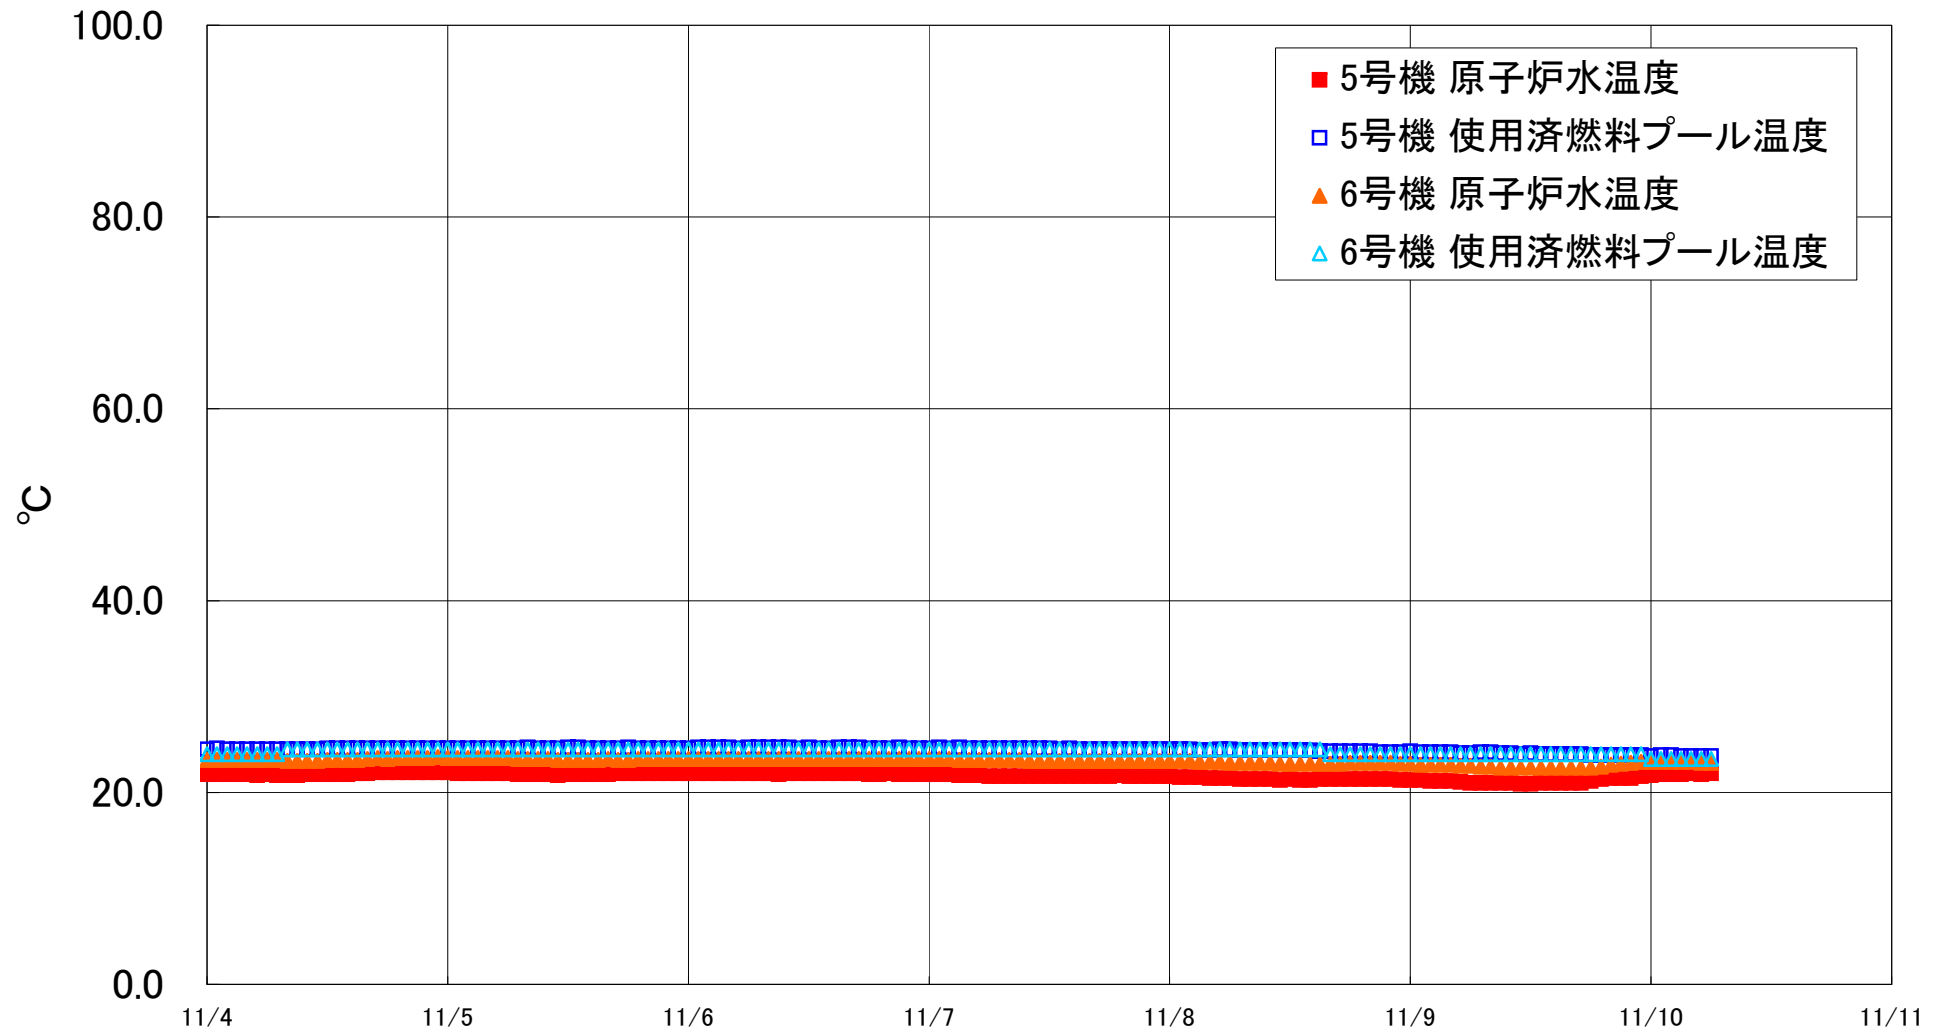

福島第一原子力発電所 5・6号機 原子炉水温度、使用済燃料プール温度推移

福島第一原子力発電所 5・6号機 原子炉水温度・使用済燃料プール温度

日時	5号機 原子炉水温度	5号機 使用済燃料プール温度	6号機 原子炉水温度	6号機 使用済燃料プール温度
11/7 14:00	21.7	24.6	23.3	24.5
11/7 15:00	21.7	24.5	23.3	24.5
11/7 16:00	21.7	24.5	23.3	24.5
11/7 17:00	21.7	24.5	23.3	24.5
11/7 18:00	21.7	24.5	23.3	24.5
11/7 19:00	21.8	24.5	23.3	24.5
11/7 20:00	21.7	24.5	23.3	24.5
11/7 21:00	21.7	24.5	23.3	24.5
11/7 22:00	21.7	24.5	23.3	24.5
11/7 23:00	21.7	24.5	23.3	24.5
11/8 0:00	21.7	24.5	23.3	24.5
11/8 1:00	21.6	24.5	23.3	24.5
11/8 2:00	21.6	24.5	23.3	24.5
11/8 3:00	21.6	24.4	23.2	24.5
11/8 4:00	21.5	24.4	23.2	24.5
11/8 5:00	21.5	24.5	23.2	24.5
11/8 6:00	21.5	24.5	23.1	24.5
11/8 7:00	21.4	24.4	23.1	24.5
11/8 8:00	21.4	24.4	23.1	24.5
11/8 9:00	21.4	24.4	23.1	24.5
11/8 10:00	21.4	24.4	23.1	24.5
11/8 11:00	21.3	24.4	23.0	24.5
11/8 12:00	21.4	24.4	23.0	24.5
11/8 13:00	21.3	24.4	23.0	24.5
11/8 14:00	21.3	24.4	23.0	24.5
11/8 15:00	21.4	24.3	23.0	24.5
11/8 16:00	21.4	24.3	23.0	24.0
11/8 17:00	21.4	24.3	23.0	24.0
11/8 18:00	21.4	24.3	23.1	24.0
11/8 19:00	21.4	24.3	23.1	24.0
11/8 20:00	21.4	24.3	23.1	24.0
11/8 21:00	21.4	24.2	23.1	24.0
11/8 22:00	21.4	24.2	23.1	24.0
11/8 23:00	21.3	24.2	23.0	24.0
11/9 0:00	21.3	24.3	23.0	24.0
11/9 1:00	21.3	24.2	22.9	24.0
11/9 2:00	21.2	24.2	22.9	24.0
11/9 3:00	21.2	24.2	22.9	24.0
11/9 4:00	21.2	24.2	22.9	24.0
11/9 5:00	21.1	24.1	22.8	24.0
11/9 6:00	21.0	24.1	22.8	24.0
11/9 7:00	21.0	24.2	22.7	24.0
11/9 8:00	21.0	24.2	22.7	24.0
11/9 9:00	21.0	24.1	22.6	24.0
11/9 10:00	21.0	24.1	22.6	24.0
11/9 11:00	20.9	24.0	22.6	24.0
11/9 12:00	20.9	24.1	22.6	24.0
11/9 13:00	21.0	24.0	22.6	24.0
11/9 14:00	21.0	24.0	22.6	24.0
11/9 15:00	21.0	24.0	22.6	24.0
11/9 16:00	21.0	24.0	22.6	24.0
11/9 17:00	21.0	24.0	22.6	24.0
11/9 18:00	21.2	23.9	22.6	24.0
11/9 19:00	21.4	23.9	22.7	24.0
11/9 20:00	21.5	23.9	22.9	24.0
11/9 21:00	21.5	23.9	23.0	24.0
11/9 22:00	21.5	23.9	23.1	24.0
11/9 23:00	21.7	23.9	23.2	24.0
11/10 0:00	21.8	23.8	23.2	23.5
11/10 1:00	21.9	23.9	23.2	23.5
11/10 2:00	21.9	23.9	23.2	23.5
11/10 3:00	21.9	23.8	23.2	23.5
11/10 4:00	22.0	23.8	23.2	23.5
11/10 5:00	21.9	23.8	23.1	23.5
11/10 6:00	22.0	23.8	23.1	23.5