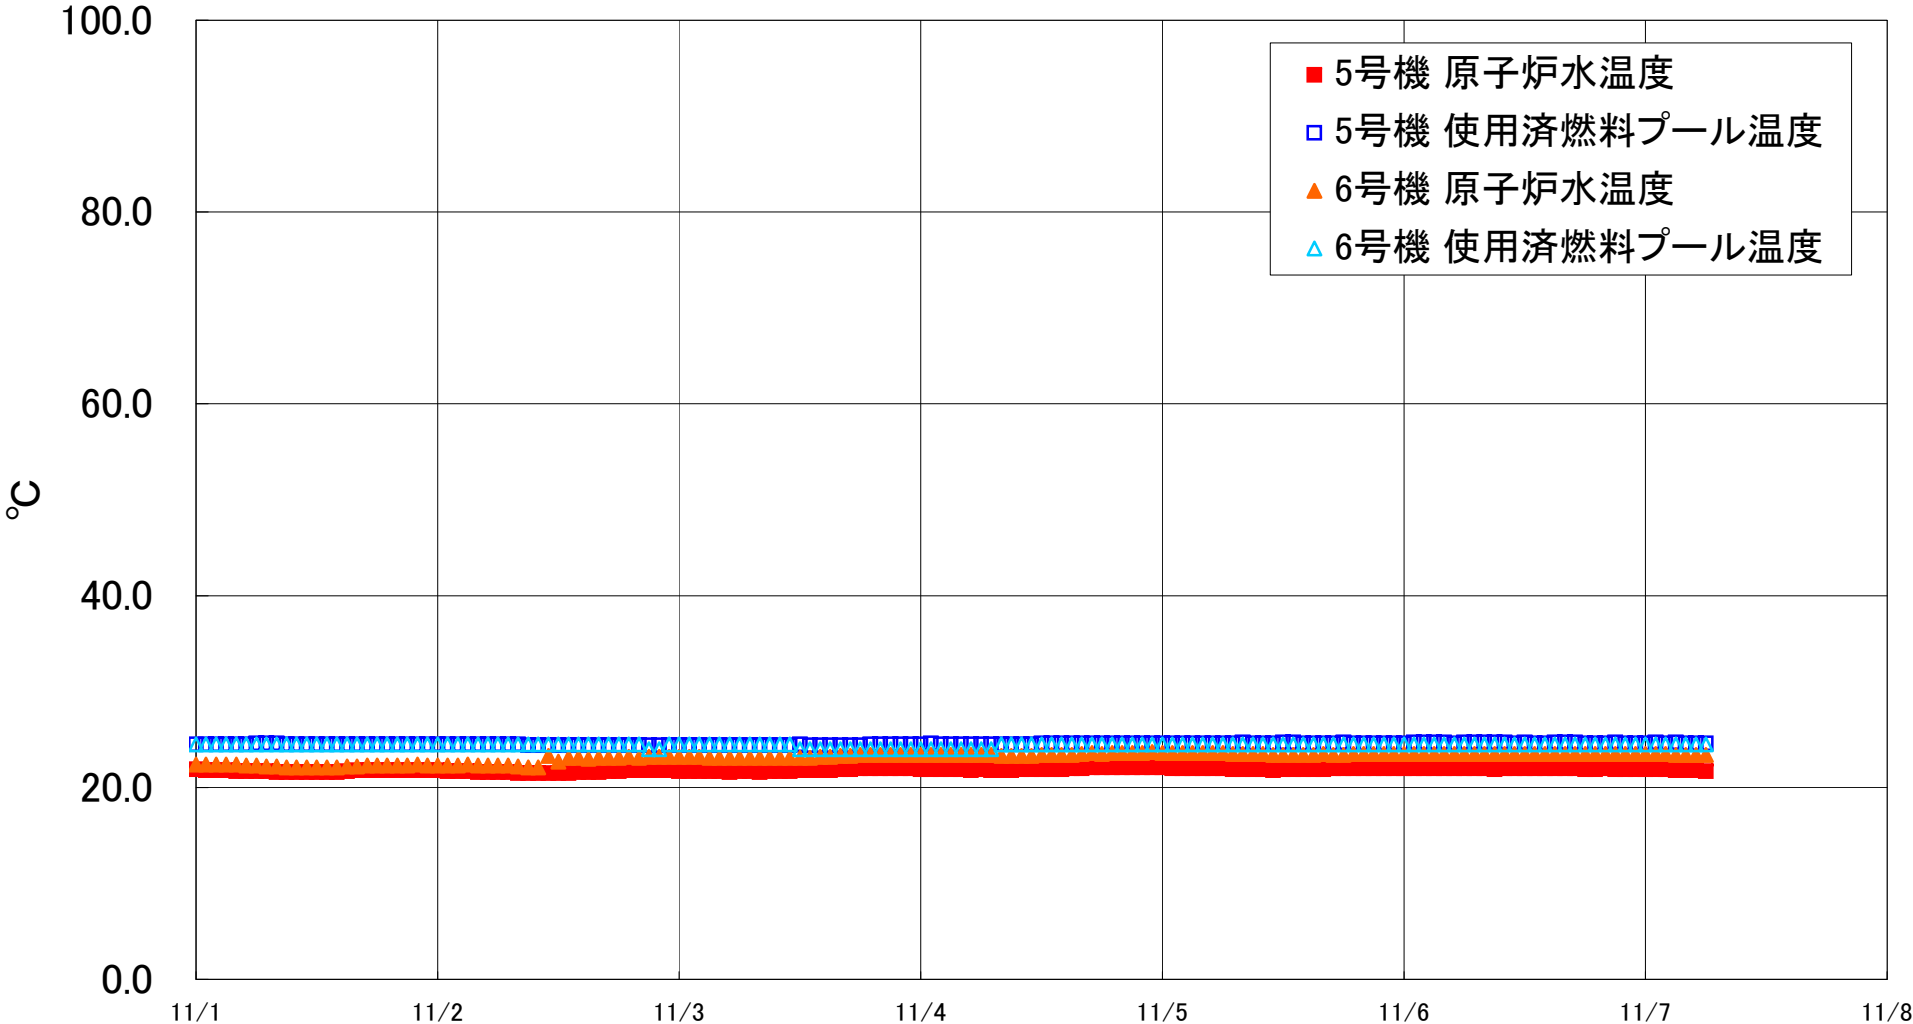

福島第一原子力発電所 5・6号機 原子炉水温度、使用済燃料プール温度推移

福島第一原子力発電所 5・6号機 原子炉水温度・使用済燃料プール温度

日時	5号機 原子炉水温度	5号機 使用済燃料プール温度	6号機 原子炉水温度	6号機 使用済燃料プール温度
11/4 14:00	21.9	24.6	23.4	24.5
11/4 15:00	22.0	24.6	23.4	24.5
11/4 16:00	22.0	24.6	23.5	24.5
11/4 17:00	22.1	24.6	23.6	24.5
11/4 18:00	22.1	24.6	23.5	24.5
11/4 19:00	22.1	24.6	23.6	24.5
11/4 20:00	22.1	24.6	23.6	24.5
11/4 21:00	22.1	24.6	23.6	24.5
11/4 22:00	22.1	24.6	23.6	24.5
11/4 23:00	22.1	24.6	23.7	24.5
11/5 0:00	22.1	24.6	23.6	24.5
11/5 1:00	22.0	24.6	23.6	24.5
11/5 2:00	22.0	24.6	23.6	24.5
11/5 3:00	22.0	24.6	23.6	24.5
11/5 4:00	22.0	24.6	23.6	24.5
11/5 5:00	22.0	24.6	23.6	24.5
11/5 6:00	22.0	24.6	23.6	24.5
11/5 7:00	21.9	24.6	23.5	24.5
11/5 8:00	21.9	24.7	23.5	24.5
11/5 9:00	21.9	24.6	23.5	24.5
11/5 10:00	21.9	24.6	23.5	24.5
11/5 11:00	21.8	24.6	23.4	24.5
11/5 12:00	21.9	24.7	23.4	24.5
11/5 13:00	21.9	24.7	23.4	24.5
11/5 14:00	21.9	24.6	23.4	24.5
11/5 15:00	21.9	24.6	23.4	24.5
11/5 16:00	21.9	24.6	23.5	24.5
11/5 17:00	22.0	24.6	23.4	24.5
11/5 18:00	22.0	24.7	23.4	24.5
11/5 19:00	22.0	24.6	23.5	24.5
11/5 20:00	22.0	24.6	23.5	24.5
11/5 21:00	22.0	24.6	23.5	24.5
11/5 22:00	22.0	24.6	23.5	24.5
11/5 23:00	22.0	24.6	23.5	24.5
11/6 0:00	22.0	24.6	23.5	24.5
11/6 1:00	22.0	24.7	23.5	24.5
11/6 2:00	22.0	24.7	23.5	24.5
11/6 3:00	22.0	24.7	23.5	24.5
11/6 4:00	22.0	24.7	23.5	24.5
11/6 5:00	22.0	24.6	23.5	24.5
11/6 6:00	22.0	24.7	23.5	24.5
11/6 7:00	22.0	24.7	23.5	24.5
11/6 8:00	22.0	24.7	23.5	24.5
11/6 9:00	21.9	24.7	23.5	24.5
11/6 10:00	22.0	24.7	23.5	24.5
11/6 11:00	22.0	24.6	23.5	24.5
11/6 12:00	22.0	24.7	23.5	24.5
11/6 13:00	22.0	24.6	23.5	24.5
11/6 14:00	22.0	24.6	23.5	24.5
11/6 15:00	22.0	24.7	23.5	24.5
11/6 16:00	22.0	24.7	23.5	24.5
11/6 17:00	22.0	24.7	23.5	24.5
11/6 18:00	21.9	24.6	23.5	24.5
11/6 19:00	21.9	24.6	23.5	24.5
11/6 20:00	22.0	24.6	23.5	24.5
11/6 21:00	21.9	24.7	23.5	24.5
11/6 22:00	21.9	24.6	23.5	24.5
11/6 23:00	21.9	24.6	23.5	24.5
11/7 0:00	21.9	24.6	23.5	24.5
11/7 1:00	21.9	24.7	23.5	24.5
11/7 2:00	21.9	24.6	23.5	24.5
11/7 3:00	21.8	24.7	23.4	24.5
11/7 4:00	21.8	24.6	23.4	24.5
11/7 5:00	21.8	24.6	23.4	24.5
11/7 6:00	21.7	24.6	23.4	24.5