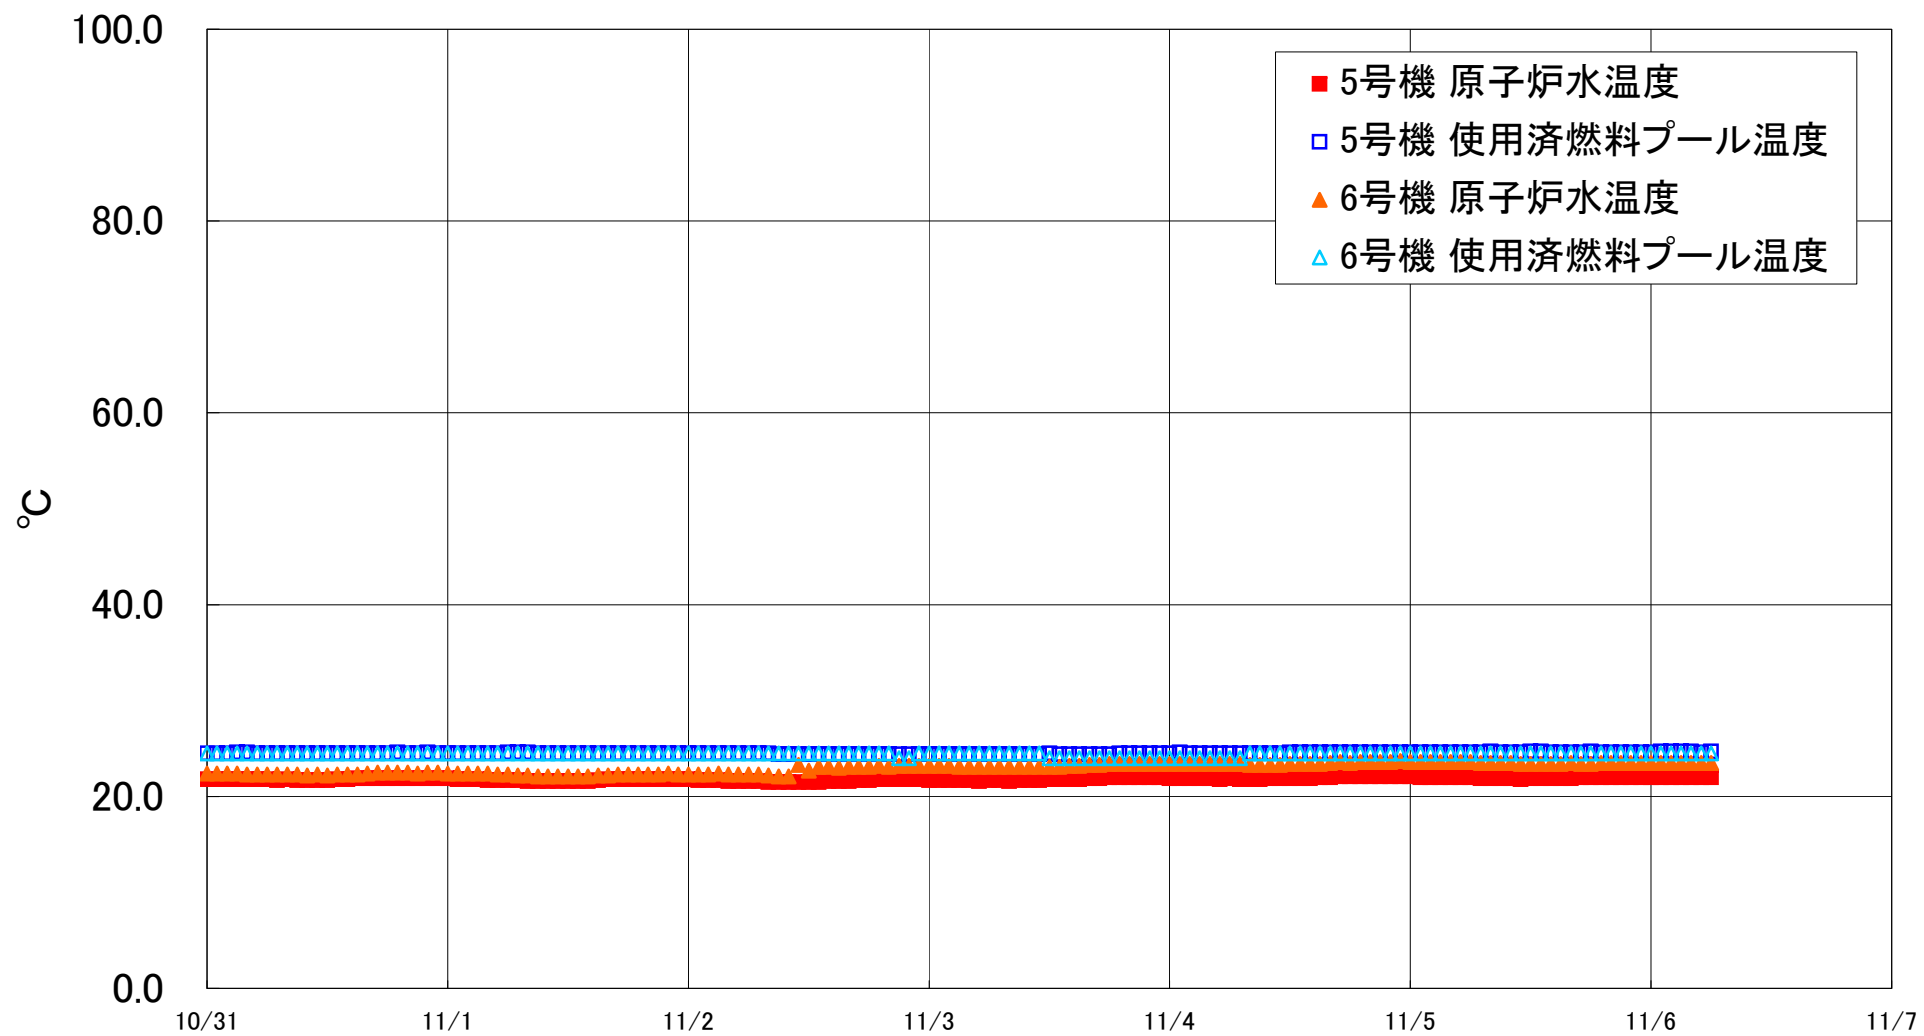

福島第一原子力発電所 5・6号機 原子炉水温度、使用済燃料プール温度推移

福島第一原子力発電所 5・6号機 原子炉水温度・使用済燃料プール温度

日時	5号機 原子炉水温度	5号機 使用済燃料プール温度	6号機 原子炉水温度	6号機 使用済燃料プール温度
11/3 14:00	21.8	24.4	23.2	24.0
11/3 15:00	21.8	24.4	23.2	24.0
11/3 16:00	21.9	24.4	23.3	24.0
11/3 17:00	21.9	24.4	23.3	24.0
11/3 18:00	22.0	24.4	23.4	24.0
11/3 19:00	22.0	24.5	23.4	24.0
11/3 20:00	22.0	24.5	23.4	24.0
11/3 21:00	22.0	24.5	23.4	24.0
11/3 22:00	22.0	24.5	23.4	24.0
11/3 23:00	22.0	24.5	23.4	24.0
11/4 0:00	21.9	24.5	23.4	24.0
11/4 1:00	21.9	24.6	23.4	24.0
11/4 2:00	21.9	24.5	23.4	24.0
11/4 3:00	21.9	24.5	23.4	24.0
11/4 4:00	21.9	24.5	23.4	24.0
11/4 5:00	21.8	24.5	23.4	24.0
11/4 6:00	21.9	24.5	23.4	24.0
11/4 7:00	21.8	24.5	23.4	24.0
11/4 8:00	21.8	24.5	23.3	24.5
11/4 9:00	21.8	24.5	23.3	24.5
11/4 10:00	21.9	24.5	23.3	24.5
11/4 11:00	21.9	24.5	23.3	24.5
11/4 12:00	21.9	24.6	23.4	24.5
11/4 13:00	21.9	24.6	23.4	24.5
11/4 14:00	21.9	24.6	23.4	24.5
11/4 15:00	22.0	24.6	23.4	24.5
11/4 16:00	22.0	24.6	23.5	24.5
11/4 17:00	22.1	24.6	23.6	24.5
11/4 18:00	22.1	24.6	23.5	24.5
11/4 19:00	22.1	24.6	23.6	24.5
11/4 20:00	22.1	24.6	23.6	24.5
11/4 21:00	22.1	24.6	23.6	24.5
11/4 22:00	22.1	24.6	23.6	24.5
11/4 23:00	22.1	24.6	23.7	24.5
11/5 0:00	22.1	24.6	23.6	24.5
11/5 1:00	22.0	24.6	23.6	24.5
11/5 2:00	22.0	24.6	23.6	24.5
11/5 3:00	22.0	24.6	23.6	24.5
11/5 4:00	22.0	24.6	23.6	24.5
11/5 5:00	22.0	24.6	23.6	24.5
11/5 6:00	22.0	24.6	23.6	24.5
11/5 7:00	21.9	24.6	23.5	24.5
11/5 8:00	21.9	24.7	23.5	24.5
11/5 9:00	21.9	24.6	23.5	24.5
11/5 10:00	21.9	24.6	23.5	24.5
11/5 11:00	21.8	24.6	23.4	24.5
11/5 12:00	21.9	24.7	23.4	24.5
11/5 13:00	21.9	24.7	23.4	24.5
11/5 14:00	21.9	24.6	23.4	24.5
11/5 15:00	21.9	24.6	23.4	24.5
11/5 16:00	21.9	24.6	23.5	24.5
11/5 17:00	22.0	24.6	23.4	24.5
11/5 18:00	22.0	24.7	23.4	24.5
11/5 19:00	22.0	24.6	23.5	24.5
11/5 20:00	22.0	24.6	23.5	24.5
11/5 21:00	22.0	24.6	23.5	24.5
11/5 22:00	22.0	24.6	23.5	24.5
11/5 23:00	22.0	24.6	23.5	24.5
11/6 0:00	22.0	24.6	23.5	24.5
11/6 1:00	22.0	24.7	23.5	24.5
11/6 2:00	22.0	24.7	23.5	24.5
11/6 3:00	22.0	24.7	23.5	24.5
11/6 4:00	22.0	24.7	23.5	24.5
11/6 5:00	22.0	24.6	23.5	24.5
11/6 6:00	22.0	24.7	23.5	24.5