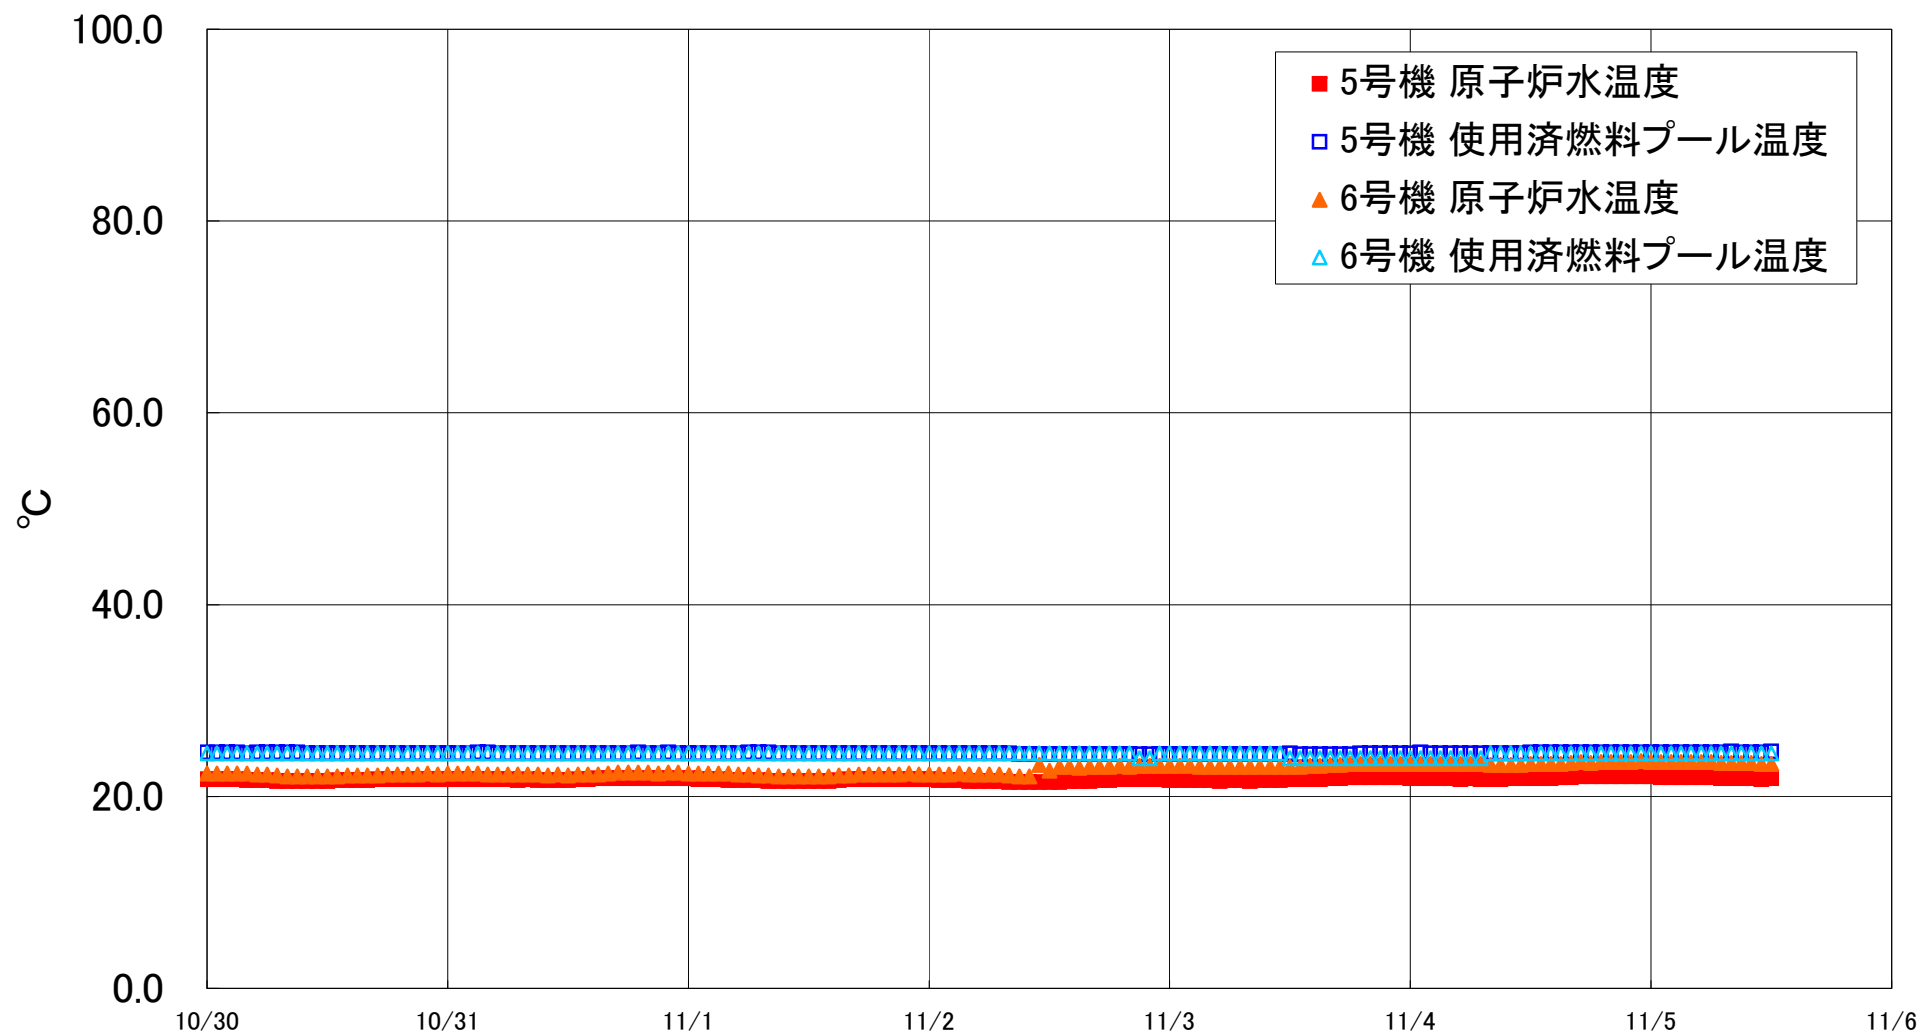

福島第一原子力発電所 5・6号機 原子炉水温度、使用済燃料プール温度推移

福島第一原子力発電所 5・6号機 原子炉水温度・使用済燃料プール温度

日時	5号機 原子炉水温度	5号機 使用済燃料プール温度	6号機 原子炉水温度	6号機 使用済燃料プール温度
11/2 20:00	21.8	24.4	23.1	24.5
11/2 21:00	21.8	24.4	23.2	24.0
11/2 22:00	21.8	24.4	23.2	24.0
11/2 23:00	21.8	24.4	23.2	24.5
11/3 0:00	21.7	24.4	23.2	24.5
11/3 1:00	21.7	24.4	23.2	24.5
11/3 2:00	21.7	24.4	23.2	24.5
11/3 3:00	21.7	24.4	23.1	24.5
11/3 4:00	21.7	24.4	23.1	24.5
11/3 5:00	21.6	24.4	23.1	24.5
11/3 6:00	21.7	24.4	23.1	24.5
11/3 7:00	21.7	24.4	23.1	24.5
11/3 8:00	21.6	24.4	23.1	24.5
11/3 9:00	21.7	24.4	23.1	24.5
11/3 10:00	21.7	24.4	23.1	24.5
11/3 11:00	21.7	24.4	23.1	24.5
11/3 12:00	21.8	24.5	23.1	24.0
11/3 13:00	21.8	24.4	23.1	24.0
11/3 14:00	21.8	24.4	23.2	24.0
11/3 15:00	21.8	24.4	23.2	24.0
11/3 16:00	21.9	24.4	23.3	24.0
11/3 17:00	21.9	24.4	23.3	24.0
11/3 18:00	22.0	24.4	23.4	24.0
11/3 19:00	22.0	24.5	23.4	24.0
11/3 20:00	22.0	24.5	23.4	24.0
11/3 21:00	22.0	24.5	23.4	24.0
11/3 22:00	22.0	24.5	23.4	24.0
11/3 23:00	22.0	24.5	23.4	24.0
11/4 0:00	21.9	24.5	23.4	24.0
11/4 1:00	21.9	24.6	23.4	24.0
11/4 2:00	21.9	24.5	23.4	24.0
11/4 3:00	21.9	24.5	23.4	24.0
11/4 4:00	21.9	24.5	23.4	24.0
11/4 5:00	21.8	24.5	23.4	24.0
11/4 6:00	21.9	24.5	23.4	24.0
11/4 7:00	21.8	24.5	23.4	24.0
11/4 8:00	21.8	24.5	23.3	24.5
11/4 9:00	21.8	24.5	23.3	24.5
11/4 10:00	21.9	24.5	23.3	24.5
11/4 11:00	21.9	24.5	23.3	24.5
11/4 12:00	21.9	24.6	23.4	24.5
11/4 13:00	21.9	24.6	23.4	24.5
11/4 14:00	21.9	24.6	23.4	24.5
11/4 15:00	22.0	24.6	23.4	24.5
11/4 16:00	22.0	24.6	23.5	24.5
11/4 17:00	22.1	24.6	23.6	24.5
11/4 18:00	22.1	24.6	23.5	24.5
11/4 19:00	22.1	24.6	23.6	24.5
11/4 20:00	22.1	24.6	23.6	24.5
11/4 21:00	22.1	24.6	23.6	24.5
11/4 22:00	22.1	24.6	23.6	24.5
11/4 23:00	22.1	24.6	23.7	24.5
11/5 0:00	22.1	24.6	23.6	24.5
11/5 1:00	22.0	24.6	23.6	24.5
11/5 2:00	22.0	24.6	23.6	24.5
11/5 3:00	22.0	24.6	23.6	24.5
11/5 4:00	22.0	24.6	23.6	24.5
11/5 5:00	22.0	24.6	23.6	24.5
11/5 6:00	22.0	24.6	23.6	24.5
11/5 7:00	21.9	24.6	23.5	24.5
11/5 8:00	21.9	24.7	23.5	24.5
11/5 9:00	21.9	24.6	23.5	24.5
11/5 10:00	21.9	24.6	23.5	24.5
11/5 11:00	21.8	24.6	23.4	24.5
11/5 12:00	21.9	24.7	23.4	24.5