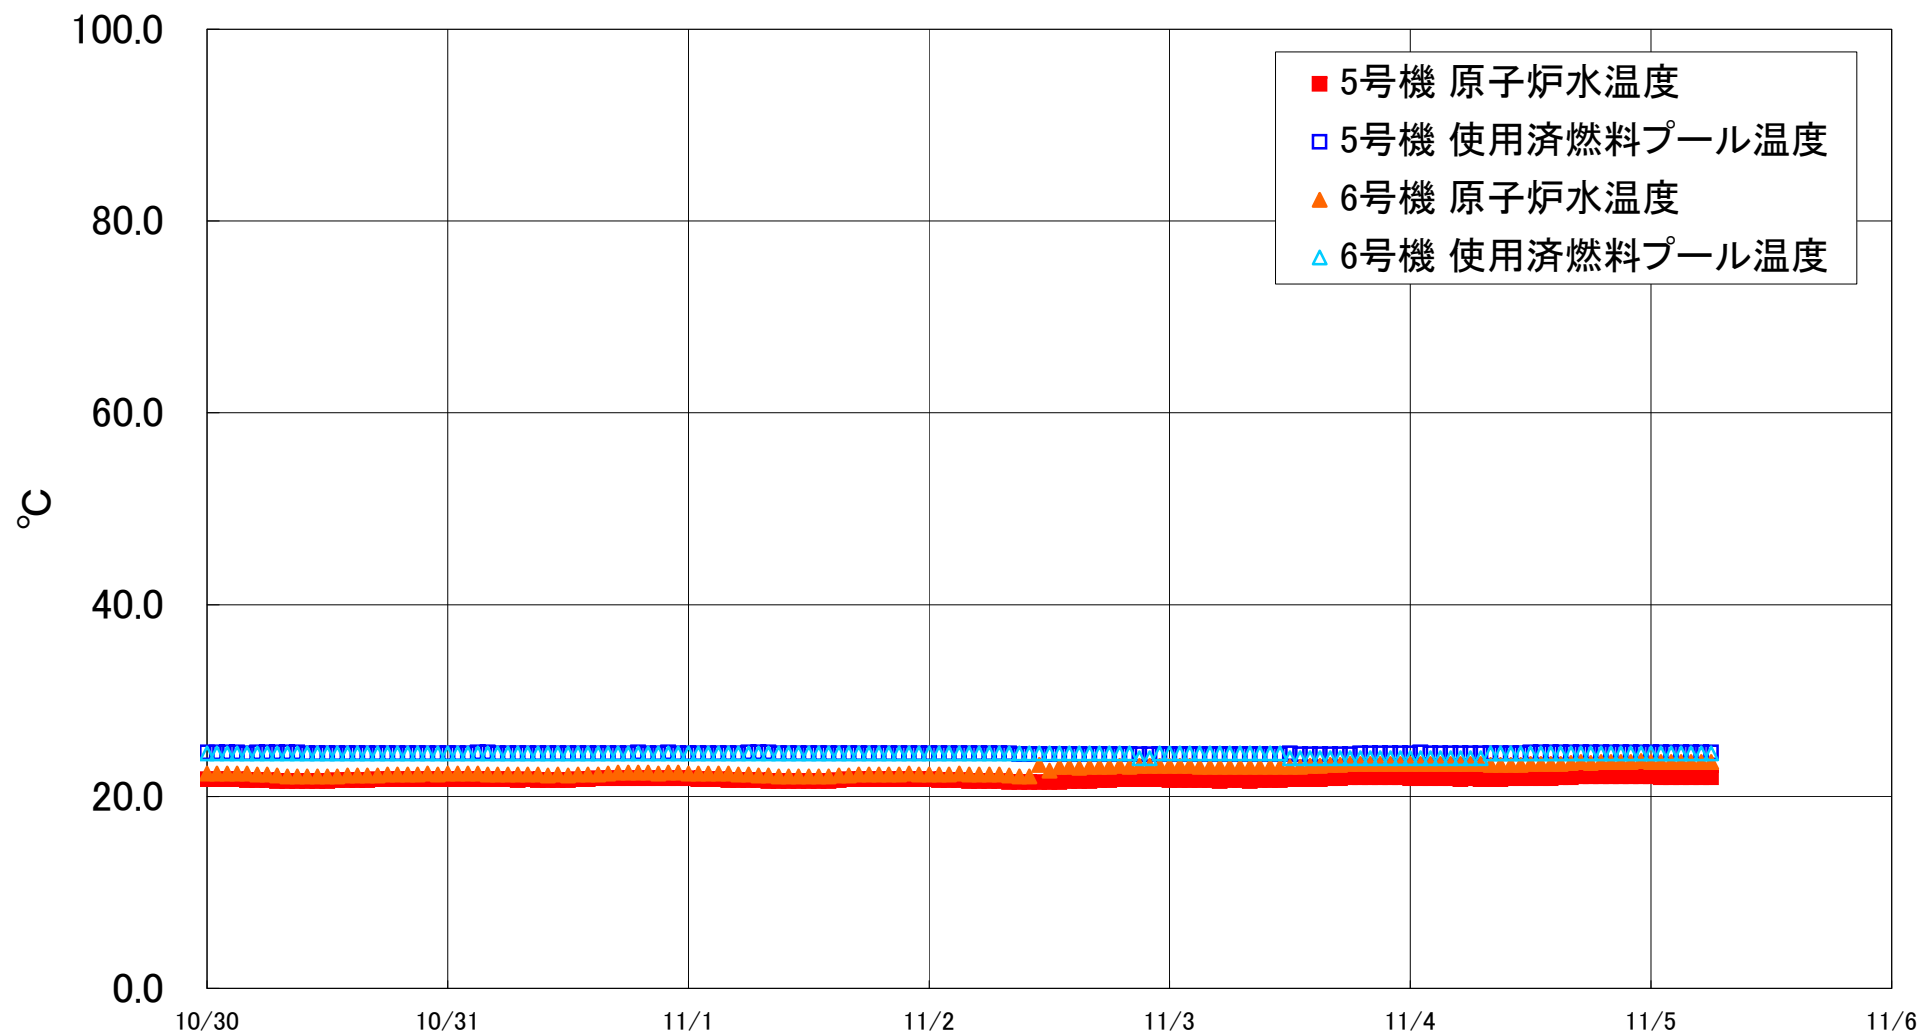

福島第一原子力発電所 5・6号機 原子炉水温度、使用済燃料プール温度推移

福島第一原子力発電所 5・6号機 原子炉水温度・使用済燃料プール温度

日時	5号機 原子炉水温度	5号機 使用済燃料プール温度	6号機 原子炉水温度	6号機 使用済燃料プール温度
11/2 14:00	21.6	24.4	23.1	24.5
11/2 15:00	21.6	24.4	23.0	24.5
11/2 16:00	21.6	24.4	23.1	24.5
11/2 17:00	21.7	24.4	23.1	24.5
11/2 18:00	21.7	24.4	23.1	24.5
11/2 19:00	21.8	24.4	23.2	24.5
11/2 20:00	21.8	24.4	23.1	24.5
11/2 21:00	21.8	24.4	23.2	24.0
11/2 22:00	21.8	24.4	23.2	24.0
11/2 23:00	21.8	24.4	23.2	24.5
11/3 0:00	21.7	24.4	23.2	24.5
11/3 1:00	21.7	24.4	23.2	24.5
11/3 2:00	21.7	24.4	23.2	24.5
11/3 3:00	21.7	24.4	23.1	24.5
11/3 4:00	21.7	24.4	23.1	24.5
11/3 5:00	21.6	24.4	23.1	24.5
11/3 6:00	21.7	24.4	23.1	24.5
11/3 7:00	21.7	24.4	23.1	24.5
11/3 8:00	21.6	24.4	23.1	24.5
11/3 9:00	21.7	24.4	23.1	24.5
11/3 10:00	21.7	24.4	23.1	24.5
11/3 11:00	21.7	24.4	23.1	24.5
11/3 12:00	21.8	24.5	23.1	24.0
11/3 13:00	21.8	24.4	23.1	24.0
11/3 14:00	21.8	24.4	23.2	24.0
11/3 15:00	21.8	24.4	23.2	24.0
11/3 16:00	21.9	24.4	23.3	24.0
11/3 17:00	21.9	24.4	23.3	24.0
11/3 18:00	22.0	24.4	23.4	24.0
11/3 19:00	22.0	24.5	23.4	24.0
11/3 20:00	22.0	24.5	23.4	24.0
11/3 21:00	22.0	24.5	23.4	24.0
11/3 22:00	22.0	24.5	23.4	24.0
11/3 23:00	22.0	24.5	23.4	24.0
11/4 0:00	21.9	24.5	23.4	24.0
11/4 1:00	21.9	24.6	23.4	24.0
11/4 2:00	21.9	24.5	23.4	24.0
11/4 3:00	21.9	24.5	23.4	24.0
11/4 4:00	21.9	24.5	23.4	24.0
11/4 5:00	21.8	24.5	23.4	24.0
11/4 6:00	21.9	24.5	23.4	24.0
11/4 7:00	21.8	24.5	23.4	24.0
11/4 8:00	21.8	24.5	23.3	24.5
11/4 9:00	21.8	24.5	23.3	24.5
11/4 10:00	21.9	24.5	23.3	24.5
11/4 11:00	21.9	24.5	23.3	24.5
11/4 12:00	21.9	24.6	23.4	24.5
11/4 13:00	21.9	24.6	23.4	24.5
11/4 14:00	21.9	24.6	23.4	24.5
11/4 15:00	22.0	24.6	23.4	24.5
11/4 16:00	22.0	24.6	23.5	24.5
11/4 17:00	22.1	24.6	23.6	24.5
11/4 18:00	22.1	24.6	23.5	24.5
11/4 19:00	22.1	24.6	23.6	24.5
11/4 20:00	22.1	24.6	23.6	24.5
11/4 21:00	22.1	24.6	23.6	24.5
11/4 22:00	22.1	24.6	23.6	24.5
11/4 23:00	22.1	24.6	23.7	24.5
11/5 0:00	22.1	24.6	23.6	24.5
11/5 1:00	22.0	24.6	23.6	24.5
11/5 2:00	22.0	24.6	23.6	24.5
11/5 3:00	22.0	24.6	23.6	24.5
11/5 4:00	22.0	24.6	23.6	24.5
11/5 5:00	22.0	24.6	23.6	24.5
11/5 6:00	22.0	24.6	23.6	24.5