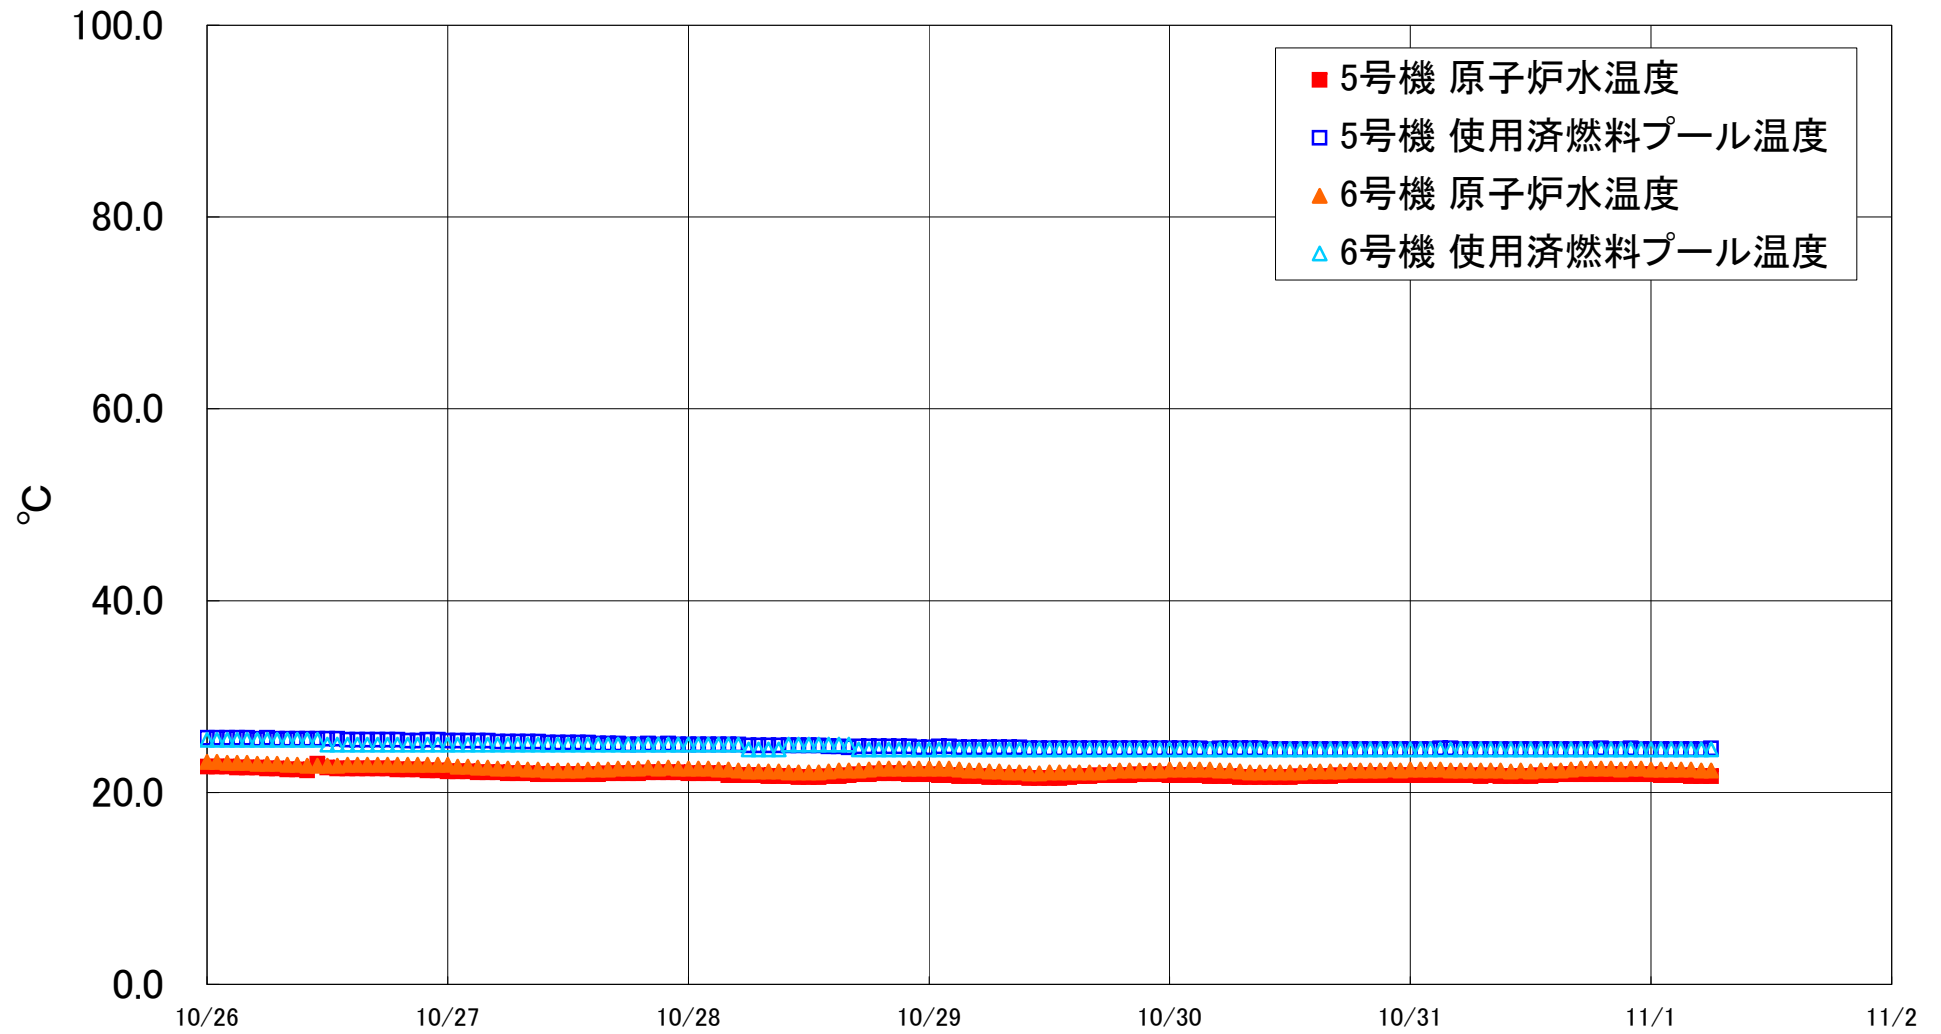

福島第一原子力発電所 5・6号機 原子炉水温度、使用済燃料プール温度推移

福島第一原子力発電所 5・6号機 原子炉水温度・使用済燃料プール温度

日時	5号機 原子炉水温度	5号機 使用済燃料プール温度	6号機 原子炉水温度	6号機 使用済燃料プール温度
10/29 14:00	21.6	24.6	22.1	24.5
10/29 15:00	21.7	24.6	22.1	24.5
10/29 16:00	21.7	24.6	22.1	24.5
10/29 17:00	21.8	24.6	22.1	24.5
10/29 18:00	21.8	24.6	22.2	24.5
10/29 19:00	21.8	24.6	22.3	24.5
10/29 20:00	21.8	24.6	22.3	24.5
10/29 21:00	21.9	24.6	22.3	24.5
10/29 22:00	21.9	24.6	22.3	24.5
10/29 23:00	21.9	24.6	22.3	24.5
10/30 0:00	21.8	24.6	22.4	24.5
10/30 1:00	21.8	24.6	22.4	24.5
10/30 2:00	21.8	24.6	22.4	24.5
10/30 3:00	21.8	24.6	22.4	24.5
10/30 4:00	21.7	24.5	22.4	24.5
10/30 5:00	21.7	24.6	22.3	24.5
10/30 6:00	21.7	24.6	22.3	24.5
10/30 7:00	21.6	24.6	22.2	24.5
10/30 8:00	21.6	24.6	22.1	24.5
10/30 9:00	21.6	24.6	22.1	24.5
10/30 10:00	21.6	24.5	22.1	24.5
10/30 11:00	21.6	24.5	22.1	24.5
10/30 12:00	21.6	24.5	22.1	24.5
10/30 13:00	21.7	24.5	22.1	24.5
10/30 14:00	21.7	24.5	22.2	24.5
10/30 15:00	21.7	24.5	22.2	24.5
10/30 16:00	21.7	24.5	22.2	24.5
10/30 17:00	21.8	24.5	22.2	24.5
10/30 18:00	21.8	24.5	22.3	24.5
10/30 19:00	21.8	24.5	22.3	24.5
10/30 20:00	21.8	24.5	22.3	24.5
10/30 21:00	21.8	24.5	22.3	24.5
10/30 22:00	21.8	24.5	22.4	24.5
10/30 23:00	21.8	24.5	22.3	24.5
10/31 0:00	21.8	24.5	22.4	24.5
10/31 1:00	21.8	24.5	22.4	24.5
10/31 2:00	21.8	24.5	22.4	24.5
10/31 3:00	21.8	24.6	22.4	24.5
10/31 4:00	21.8	24.6	22.3	24.5
10/31 5:00	21.8	24.5	22.3	24.5
10/31 6:00	21.8	24.5	22.3	24.5
10/31 7:00	21.7	24.5	22.3	24.5
10/31 8:00	21.8	24.5	22.3	24.5
10/31 9:00	21.7	24.5	22.3	24.5
10/31 10:00	21.7	24.5	22.2	24.5
10/31 11:00	21.7	24.5	22.3	24.5
10/31 12:00	21.7	24.5	22.2	24.5
10/31 13:00	21.8	24.5	22.3	24.5
10/31 14:00	21.8	24.5	22.3	24.5
10/31 15:00	21.9	24.5	22.3	24.5
10/31 16:00	21.9	24.5	22.4	24.5
10/31 17:00	21.9	24.5	22.5	24.5
10/31 18:00	21.9	24.5	22.5	24.5
10/31 19:00	21.9	24.6	22.5	24.5
10/31 20:00	21.9	24.5	22.5	24.5
10/31 21:00	21.9	24.5	22.4	24.5
10/31 22:00	21.9	24.6	22.5	24.5
10/31 23:00	21.9	24.5	22.5	24.5
11/1 0:00	21.9	24.5	22.4	24.5
11/1 1:00	21.8	24.5	22.4	24.5
11/1 2:00	21.8	24.5	22.4	24.5
11/1 3:00	21.8	24.5	22.4	24.5
11/1 4:00	21.7	24.5	22.4	24.5
11/1 5:00	21.7	24.5	22.3	24.5
11/1 6:00	21.7	24.6	22.3	24.5