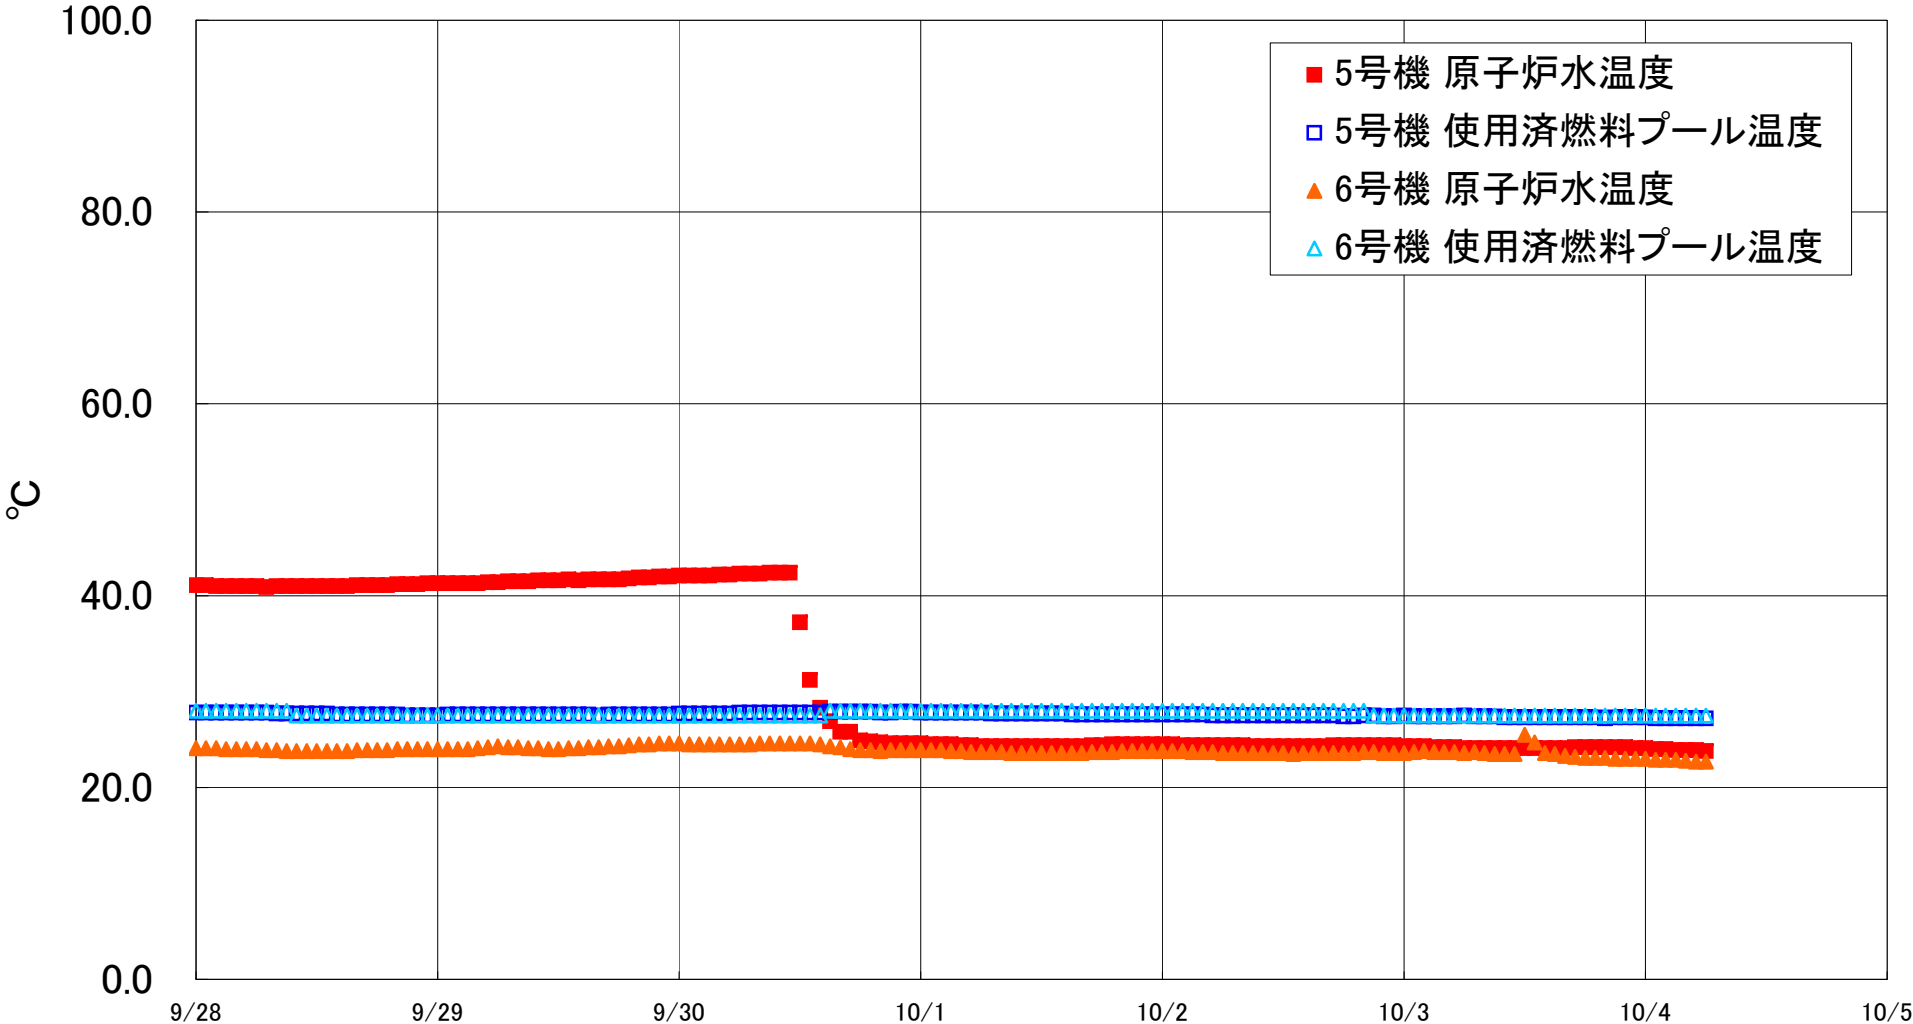

福島第一原子力発電所 5・6号機 原子炉水温度、使用済燃料プール温度推移

福島第一原子力発電所 5・6号機 原子炉水温度・使用済燃料プール温度

日時	5号機 原子炉水温度	5号機 使用済燃料プール温度	6号機 原子炉水温度	6号機 使用済燃料プール温度
10/1 14:00	24.3	27.7	23.6	28.0
10/1 15:00	24.3	27.6	23.6	28.0
10/1 16:00	24.3	27.6	23.6	28.0
10/1 17:00	24.4	27.6	23.7	28.0
10/1 18:00	24.4	27.6	23.7	28.0
10/1 19:00	24.5	27.6	23.7	28.0
10/1 20:00	24.5	27.6	23.8	28.0
10/1 21:00	24.5	27.6	23.8	28.0
10/1 22:00	24.5	27.6	23.8	28.0
10/1 23:00	24.5	27.6	23.8	28.0
10/2 0:00	24.5	27.6	23.8	28.0
10/2 1:00	24.5	27.6	23.8	28.0
10/2 2:00	24.4	27.6	23.8	28.0
10/2 3:00	24.4	27.6	23.7	28.0
10/2 4:00	24.4	27.6	23.7	28.0
10/2 5:00	24.4	27.5	23.7	28.0
10/2 6:00	24.4	27.5	23.6	28.0
10/2 7:00	24.4	27.5	23.6	28.0
10/2 8:00	24.4	27.5	23.6	28.0
10/2 9:00	24.3	27.5	23.6	28.0
10/2 10:00	24.3	27.5	23.6	28.0
10/2 11:00	24.3	27.5	23.6	28.0
10/2 12:00	24.3	27.5	23.6	28.0
10/2 13:00	24.3	27.5	23.5	28.0
10/2 14:00	24.3	27.5	23.6	28.0
10/2 15:00	24.3	27.5	23.6	28.0
10/2 16:00	24.3	27.5	23.6	28.0
10/2 17:00	24.4	27.5	23.6	28.0
10/2 18:00	24.4	27.4	23.6	28.0
10/2 19:00	24.4	27.4	23.6	28.0
10/2 20:00	24.4	27.5	23.7	28.0
10/2 21:00	24.4	27.5	23.7	27.5
10/2 22:00	24.4	27.4	23.6	27.5
10/2 23:00	24.4	27.4	23.6	27.5
10/3 0:00	24.3	27.5	23.6	27.5
10/3 1:00	24.3	27.4	23.7	27.5
10/3 2:00	24.3	27.4	23.8	27.5
10/3 3:00	24.2	27.4	23.7	27.5
10/3 4:00	24.2	27.4	23.7	27.5
10/3 5:00	24.2	27.4	23.7	27.5
10/3 6:00	24.1	27.5	23.6	27.5
10/3 7:00	24.1	27.4	23.7	27.5
10/3 8:00	24.1	27.4	23.6	27.5
10/3 9:00	24.1	27.4	23.5	27.5
10/3 10:00	24.1	27.3	23.5	27.5
10/3 11:00	24.1	27.3	23.5	27.5
10/3 12:00	24.1	27.3	25.5	27.5
10/3 13:00	24.1	27.3	24.7	27.5
10/3 14:00	24.1	27.3	23.6	27.5
10/3 15:00	24.1	27.3	23.5	27.5
10/3 16:00	24.1	27.3	23.3	27.5
10/3 17:00	24.2	27.3	23.2	27.5
10/3 18:00	24.2	27.3	23.1	27.5
10/3 19:00	24.2	27.3	23.1	27.5
10/3 20:00	24.2	27.2	23.1	27.5
10/3 21:00	24.2	27.3	23.0	27.5
10/3 22:00	24.2	27.3	23.0	27.5
10/3 23:00	24.1	27.3	23.0	27.5
10/4 0:00	24.1	27.3	23.0	27.5
10/4 1:00	24.0	27.2	22.9	27.5
10/4 2:00	24.0	27.2	22.9	27.5
10/4 3:00	23.9	27.2	22.9	27.5
10/4 4:00	23.9	27.2	22.8	27.5
10/4 5:00	23.9	27.2	22.7	27.5
10/4 6:00	23.8	27.2	22.7	27.5