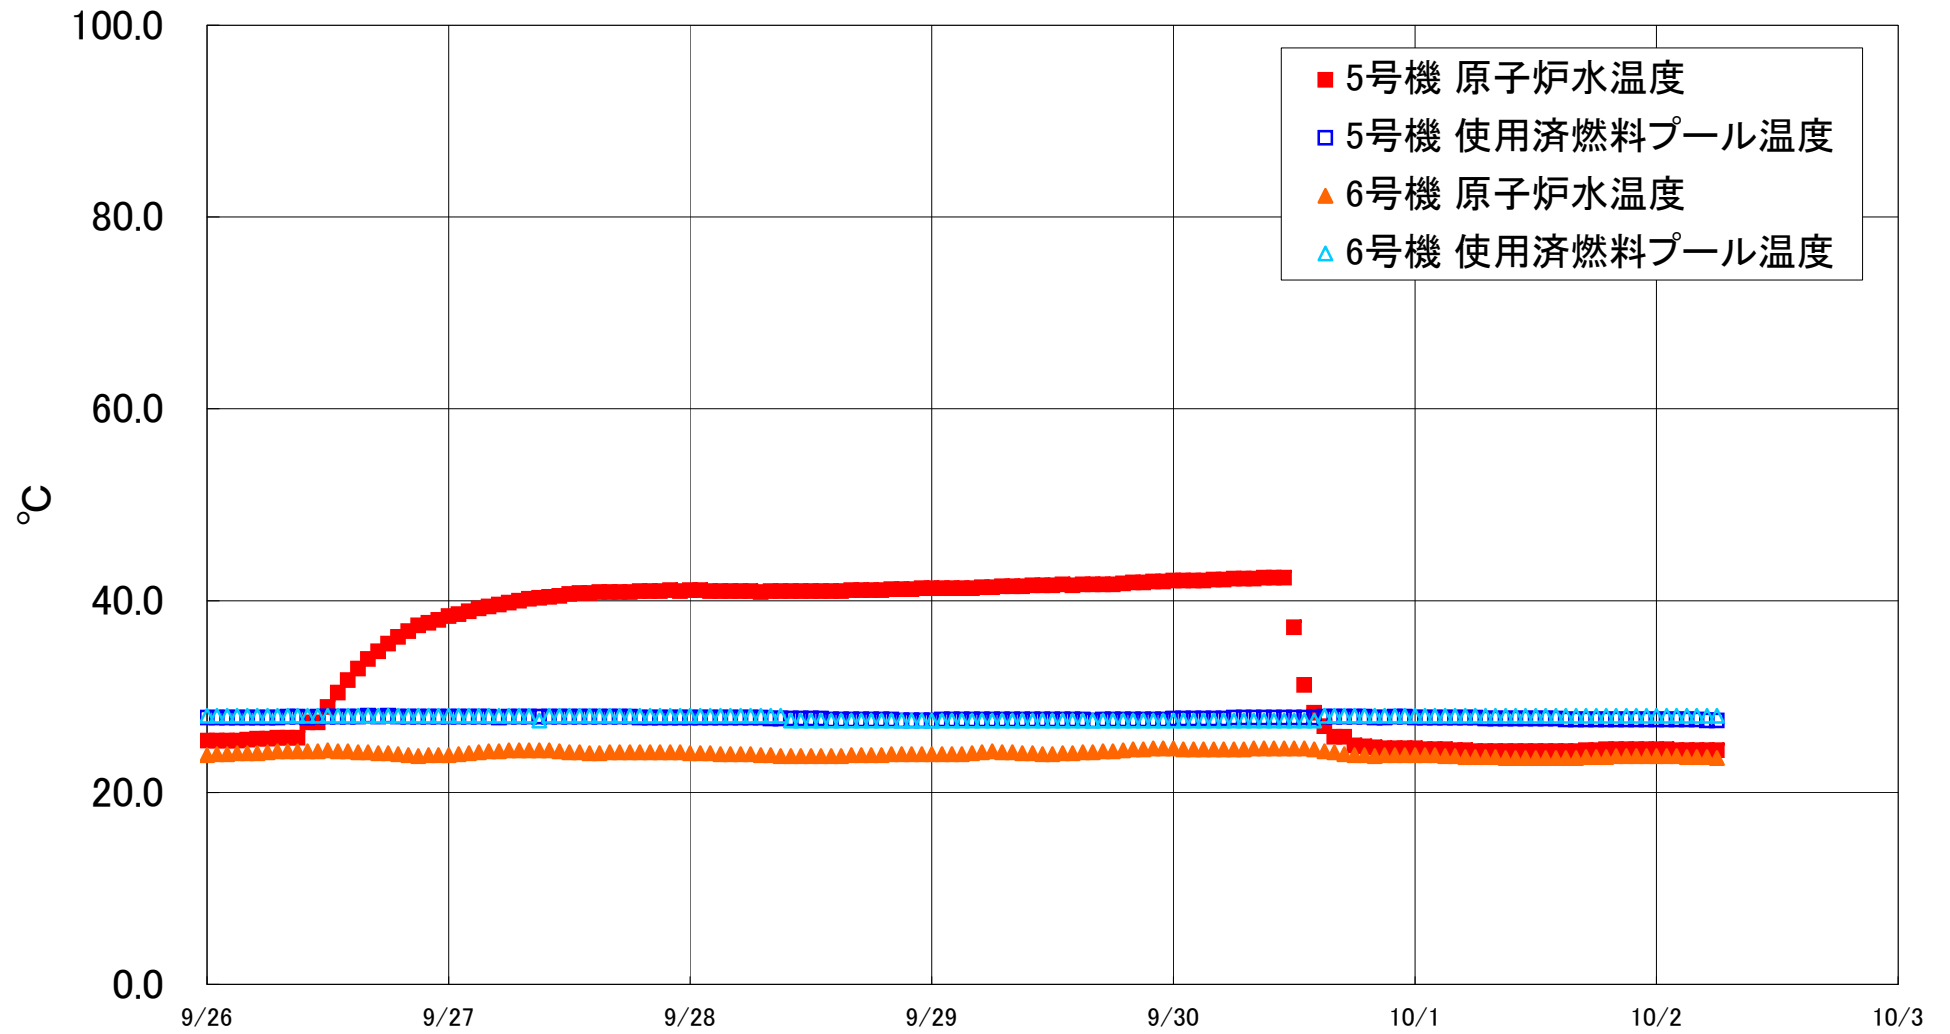

福島第一原子力発電所 5・6号機 原子炉水温度、使用済燃料プール温度推移

福島第一原子力発電所 5・6号機 原子炉水温度・使用済燃料プール温度

日時	5号機 原子炉水温度	5号機 使用済燃料プール温度	6号機 原子炉水温度	6号機 使用済燃料プール温度
9/29 14:00	41.6	27.6	24.1	27.5
9/29 15:00	41.7	27.6	24.2	27.5
9/29 16:00	41.7	27.5	24.2	27.5
9/29 17:00	41.7	27.6	24.3	27.5
9/29 18:00	41.7	27.6	24.3	27.5
9/29 19:00	41.8	27.6	24.4	27.5
9/29 20:00	41.9	27.6	24.5	27.5
9/29 21:00	41.9	27.6	24.5	27.5
9/29 22:00	42.0	27.6	24.6	27.5
9/29 23:00	42.0	27.6	24.6	27.5
9/30 0:00	42.1	27.7	24.6	27.5
9/30 1:00	42.1	27.7	24.5	27.5
9/30 2:00	42.1	27.7	24.5	27.5
9/30 3:00	42.1	27.7	24.5	27.5
9/30 4:00	42.2	27.7	24.5	27.5
9/30 5:00	42.2	27.7	24.5	27.5
9/30 6:00	42.3	27.8	24.5	27.5
9/30 7:00	42.3	27.8	24.5	27.5
9/30 8:00	42.3	27.8	24.6	27.5
9/30 9:00	42.4	27.8	24.6	27.5
9/30 10:00	42.4	27.8	24.6	27.5
9/30 11:00	42.4	27.8	24.6	27.5
9/30 12:00	37.2	27.8	24.6	27.5
9/30 13:00	31.2	27.8	24.6	27.5
9/30 14:00	28.3	27.8	24.5	27.5
9/30 15:00	26.9	27.9	24.3	28.0
9/30 16:00	25.8	27.9	24.2	28.0
9/30 17:00	25.8	27.9	24.0	28.0
9/30 18:00	24.9	27.9	23.9	28.0
9/30 19:00	24.8	27.9	23.9	28.0
9/30 20:00	24.7	27.8	23.8	28.0
9/30 21:00	24.6	27.8	23.9	28.0
9/30 22:00	24.6	27.9	23.9	28.0
9/30 23:00	24.6	27.9	23.9	28.0
10/1 0:00	24.6	27.8	23.9	28.0
10/1 1:00	24.5	27.8	23.9	28.0
10/1 2:00	24.5	27.8	23.9	28.0
10/1 3:00	24.5	27.8	23.8	28.0
10/1 4:00	24.4	27.8	23.8	28.0
10/1 5:00	24.4	27.8	23.7	28.0
10/1 6:00	24.3	27.8	23.7	28.0
10/1 7:00	24.3	27.7	23.7	28.0
10/1 8:00	24.3	27.7	23.7	28.0
10/1 9:00	24.3	27.7	23.6	28.0
10/1 10:00	24.3	27.7	23.6	28.0
10/1 11:00	24.3	27.7	23.6	28.0
10/1 12:00	24.3	27.7	23.6	28.0
10/1 13:00	24.3	27.7	23.6	28.0
10/1 14:00	24.3	27.7	23.6	28.0
10/1 15:00	24.3	27.6	23.6	28.0
10/1 16:00	24.3	27.6	23.6	28.0
10/1 17:00	24.4	27.6	23.7	28.0
10/1 18:00	24.4	27.6	23.7	28.0
10/1 19:00	24.5	27.6	23.7	28.0
10/1 20:00	24.5	27.6	23.8	28.0
10/1 21:00	24.5	27.6	23.8	28.0
10/1 22:00	24.5	27.6	23.8	28.0
10/1 23:00	24.5	27.6	23.8	28.0
10/2 0:00	24.5	27.6	23.8	28.0
10/2 1:00	24.5	27.6	23.8	28.0
10/2 2:00	24.4	27.6	23.8	28.0
10/2 3:00	24.4	27.6	23.7	28.0
10/2 4:00	24.4	27.6	23.7	28.0
10/2 5:00	24.4	27.5	23.7	28.0
10/2 6:00	24.4	27.5	23.6	28.0