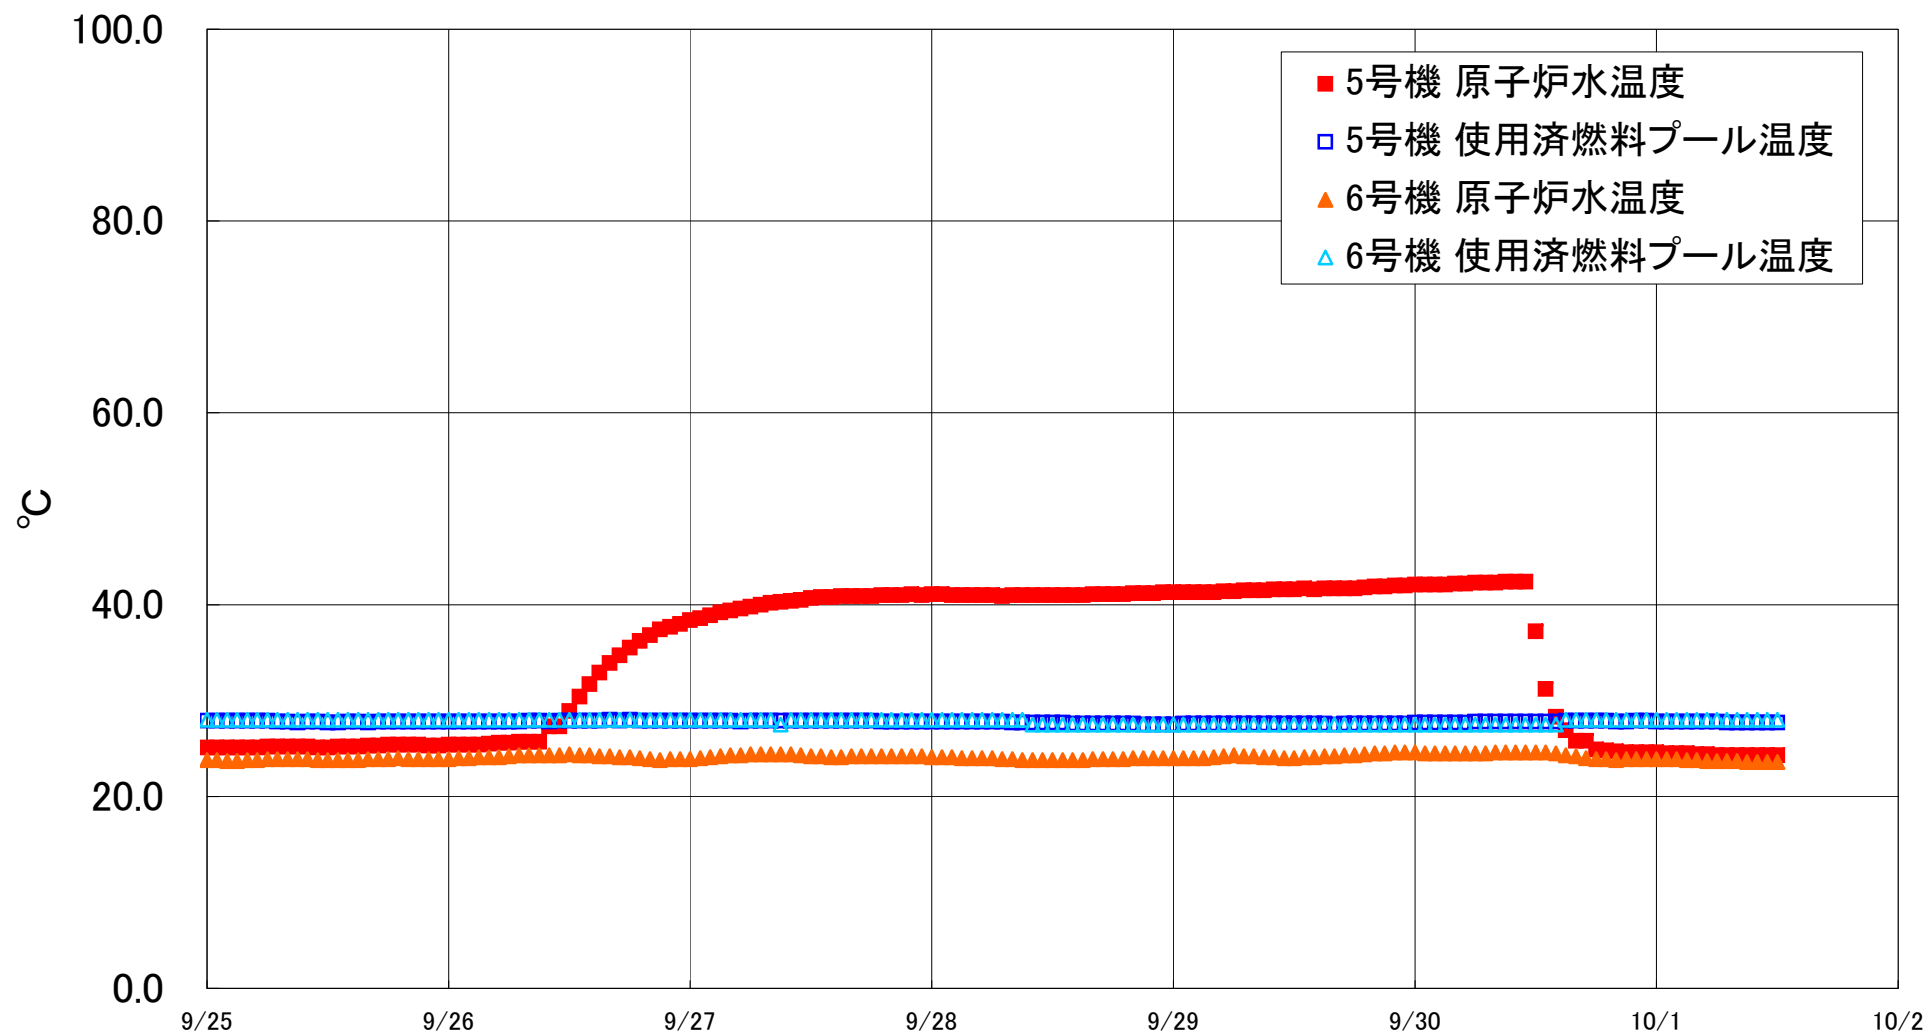

福島第一原子力発電所 5・6号機 原子炉水温度、使用済燃料プール温度推移

福島第一原子力発電所 5・6号機 原子炉水温度・使用済燃料プール温度

日時	5号機 原子炉水温度	5号機 使用済燃料プール温度	6号機 原子炉水温度	6号機 使用済燃料プール温度
9/28 20:00	41.2	27.6	24.0	27.5
9/28 21:00	41.2	27.5	24.0	27.5
9/28 22:00	41.2	27.5	24.0	27.5
9/28 23:00	41.3	27.5	24.0	27.5
9/29 0:00	41.3	27.5	24.0	27.5
9/29 1:00	41.3	27.6	24.0	27.5
9/29 2:00	41.3	27.6	24.0	27.5
9/29 3:00	41.3	27.6	24.0	27.5
9/29 4:00	41.3	27.6	24.1	27.5
9/29 5:00	41.4	27.6	24.2	27.5
9/29 6:00	41.4	27.6	24.3	27.5
9/29 7:00	41.5	27.6	24.2	27.5
9/29 8:00	41.5	27.6	24.2	27.5
9/29 9:00	41.5	27.6	24.1	27.5
9/29 10:00	41.6	27.6	24.1	27.5
9/29 11:00	41.6	27.6	24.0	27.5
9/29 12:00	41.6	27.6	24.0	27.5
9/29 13:00	41.7	27.6	24.1	27.5
9/29 14:00	41.6	27.6	24.1	27.5
9/29 15:00	41.7	27.6	24.2	27.5
9/29 16:00	41.7	27.5	24.2	27.5
9/29 17:00	41.7	27.6	24.3	27.5
9/29 18:00	41.7	27.6	24.3	27.5
9/29 19:00	41.8	27.6	24.4	27.5
9/29 20:00	41.9	27.6	24.5	27.5
9/29 21:00	41.9	27.6	24.5	27.5
9/29 22:00	42.0	27.6	24.6	27.5
9/29 23:00	42.0	27.6	24.6	27.5
9/30 0:00	42.1	27.7	24.6	27.5
9/30 1:00	42.1	27.7	24.5	27.5
9/30 2:00	42.1	27.7	24.5	27.5
9/30 3:00	42.1	27.7	24.5	27.5
9/30 4:00	42.2	27.7	24.5	27.5
9/30 5:00	42.2	27.7	24.5	27.5
9/30 6:00	42.3	27.8	24.5	27.5
9/30 7:00	42.3	27.8	24.5	27.5
9/30 8:00	42.3	27.8	24.6	27.5
9/30 9:00	42.4	27.8	24.6	27.5
9/30 10:00	42.4	27.8	24.6	27.5
9/30 11:00	42.4	27.8	24.6	27.5
9/30 12:00	37.2	27.8	24.6	27.5
9/30 13:00	31.2	27.8	24.6	27.5
9/30 14:00	28.3	27.8	24.5	27.5
9/30 15:00	26.9	27.9	24.3	28.0
9/30 16:00	25.8	27.9	24.2	28.0
9/30 17:00	25.8	27.9	24.0	28.0
9/30 18:00	24.9	27.9	23.9	28.0
9/30 19:00	24.8	27.9	23.9	28.0
9/30 20:00	24.7	27.8	23.8	28.0
9/30 21:00	24.6	27.8	23.9	28.0
9/30 22:00	24.6	27.9	23.9	28.0
9/30 23:00	24.6	27.9	23.9	28.0
10/1 0:00	24.6	27.8	23.9	28.0
10/1 1:00	24.5	27.8	23.9	28.0
10/1 2:00	24.5	27.8	23.9	28.0
10/1 3:00	24.5	27.8	23.8	28.0
10/1 4:00	24.4	27.8	23.8	28.0
10/1 5:00	24.4	27.8	23.7	28.0
10/1 6:00	24.3	27.8	23.7	28.0
10/1 7:00	24.3	27.7	23.7	28.0
10/1 8:00	24.3	27.7	23.7	28.0
10/1 9:00	24.3	27.7	23.6	28.0
10/1 10:00	24.3	27.7	23.6	28.0
10/1 11:00	24.3	27.7	23.6	28.0
10/1 12:00	24.3	27.7	23.6	28.0