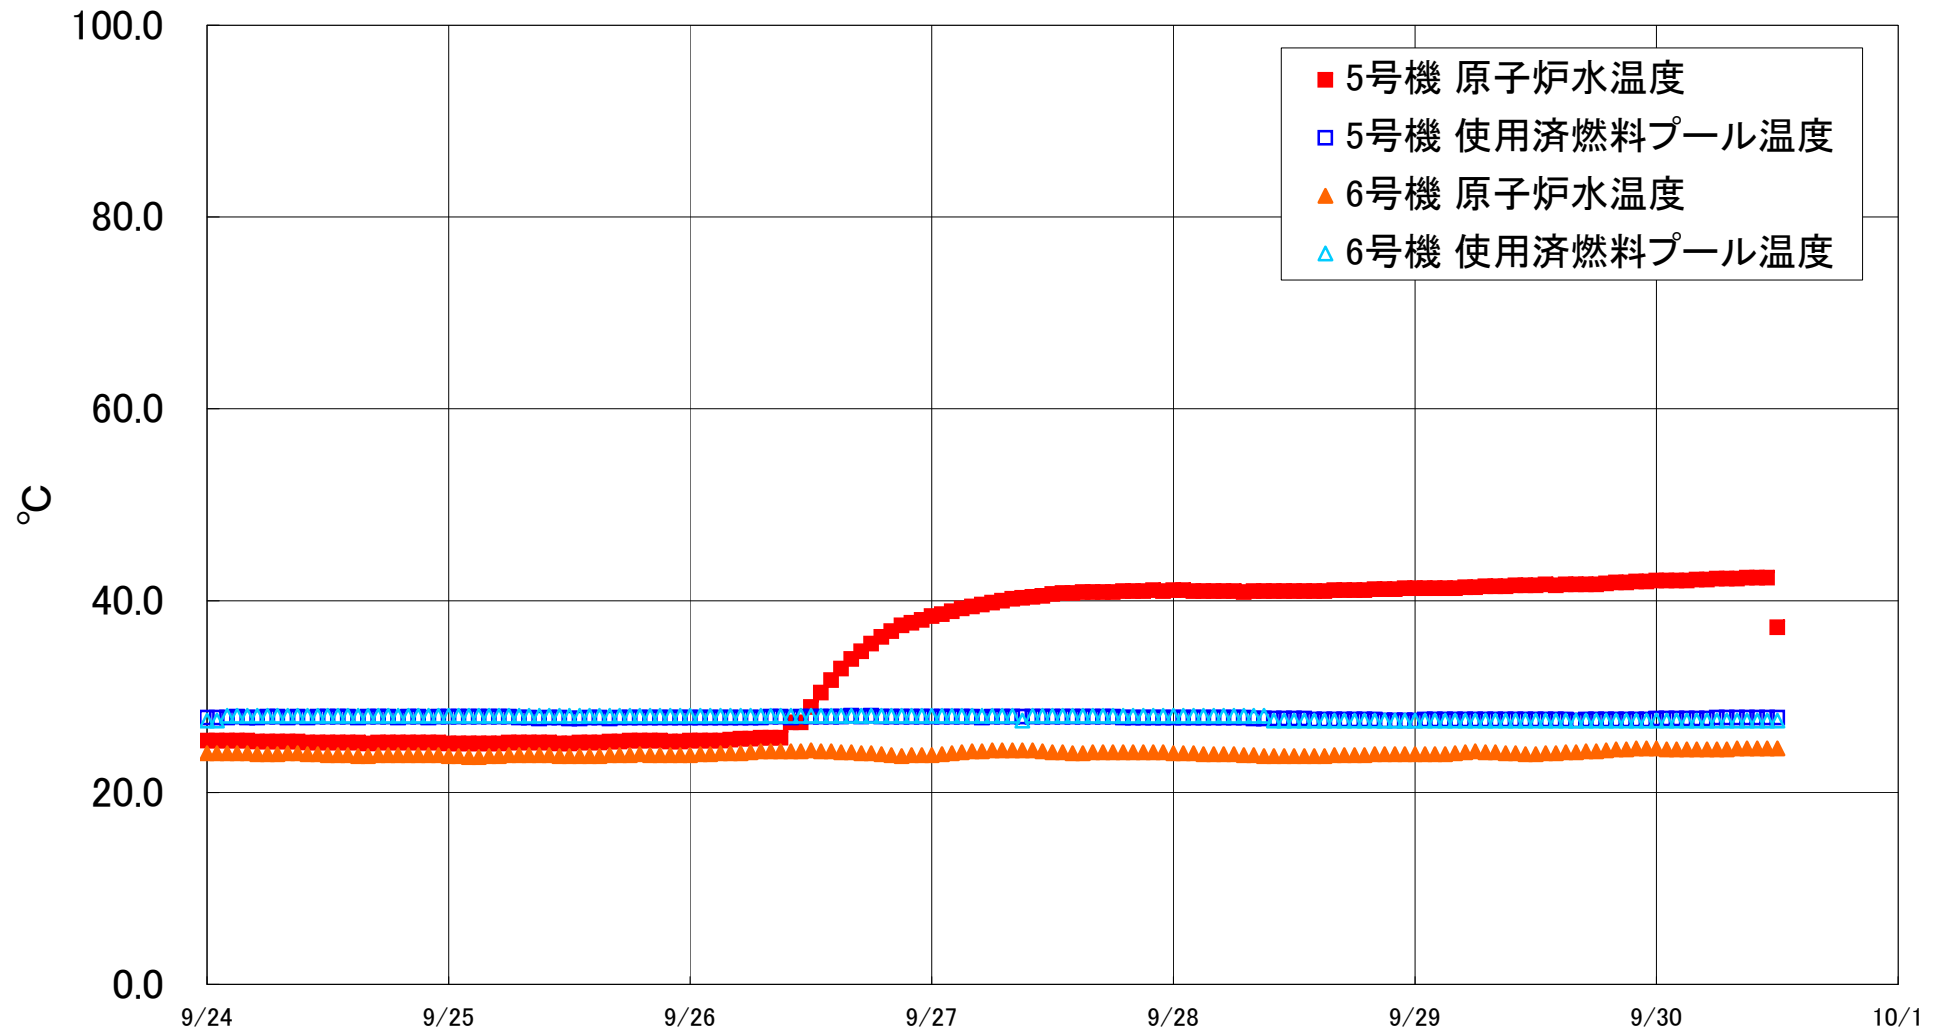

福島第一原子力発電所 5・6号機 原子炉水温度、使用済燃料プール温度推移

福島第一原子力発電所 5・6号機 原子炉水温度・使用済燃料プール温度

日時	5号機 原子炉水温度	5号機 使用済燃料プール温度	6号機 原子炉水温度	6号機 使用済燃料プール温度
9/27 20:00	41.0	27.8	24.2	28.0
9/27 21:00	41.0	27.8	24.2	28.0
9/27 22:00	41.1	27.8	24.2	28.0
9/27 23:00	41.0	27.8	24.2	28.0
9/28 0:00	41.1	27.8	24.1	28.0
9/28 1:00	41.1	27.8	24.1	28.0
9/28 2:00	41.0	27.8	24.1	28.0
9/28 3:00	41.0	27.8	24.0	28.0
9/28 4:00	41.0	27.8	24.0	28.0
9/28 5:00	41.0	27.8	24.0	28.0
9/28 6:00	41.0	27.8	24.0	28.0
9/28 7:00	40.9	27.8	23.9	28.0
9/28 8:00	41.0	27.7	23.9	28.0
9/28 9:00	41.0	27.7	23.8	28.0
9/28 10:00	41.0	27.7	23.8	27.5
9/28 11:00	41.0	27.7	23.8	27.5
9/28 12:00	41.0	27.7	23.8	27.5
9/28 13:00	41.0	27.7	23.8	27.5
9/28 14:00	41.0	27.6	23.8	27.5
9/28 15:00	41.0	27.6	23.8	27.5
9/28 16:00	41.1	27.6	23.9	27.5
9/28 17:00	41.1	27.6	23.9	27.5
9/28 18:00	41.1	27.6	23.9	27.5
9/28 19:00	41.1	27.6	23.9	27.5
9/28 20:00	41.2	27.6	24.0	27.5
9/28 21:00	41.2	27.5	24.0	27.5
9/28 22:00	41.2	27.5	24.0	27.5
9/28 23:00	41.3	27.5	24.0	27.5
9/29 0:00	41.3	27.5	24.0	27.5
9/29 1:00	41.3	27.6	24.0	27.5
9/29 2:00	41.3	27.6	24.0	27.5
9/29 3:00	41.3	27.6	24.0	27.5
9/29 4:00	41.3	27.6	24.1	27.5
9/29 5:00	41.4	27.6	24.2	27.5
9/29 6:00	41.4	27.6	24.3	27.5
9/29 7:00	41.5	27.6	24.2	27.5
9/29 8:00	41.5	27.6	24.2	27.5
9/29 9:00	41.5	27.6	24.1	27.5
9/29 10:00	41.6	27.6	24.1	27.5
9/29 11:00	41.6	27.6	24.0	27.5
9/29 12:00	41.6	27.6	24.0	27.5
9/29 13:00	41.7	27.6	24.1	27.5
9/29 14:00	41.6	27.6	24.1	27.5
9/29 15:00	41.7	27.6	24.2	27.5
9/29 16:00	41.7	27.5	24.2	27.5
9/29 17:00	41.7	27.6	24.3	27.5
9/29 18:00	41.7	27.6	24.3	27.5
9/29 19:00	41.8	27.6	24.4	27.5
9/29 20:00	41.9	27.6	24.5	27.5
9/29 21:00	41.9	27.6	24.5	27.5
9/29 22:00	42.0	27.6	24.6	27.5
9/29 23:00	42.0	27.6	24.6	27.5
9/30 0:00	42.1	27.7	24.6	27.5
9/30 1:00	42.1	27.7	24.5	27.5
9/30 2:00	42.1	27.7	24.5	27.5
9/30 3:00	42.1	27.7	24.5	27.5
9/30 4:00	42.2	27.7	24.5	27.5
9/30 5:00	42.2	27.7	24.5	27.5
9/30 6:00	42.3	27.8	24.5	27.5
9/30 7:00	42.3	27.8	24.5	27.5
9/30 8:00	42.3	27.8	24.6	27.5
9/30 9:00	42.4	27.8	24.6	27.5
9/30 10:00	42.4	27.8	24.6	27.5
9/30 11:00	42.4	27.8	24.6	27.5
9/30 12:00	37.2	27.8	24.6	27.5