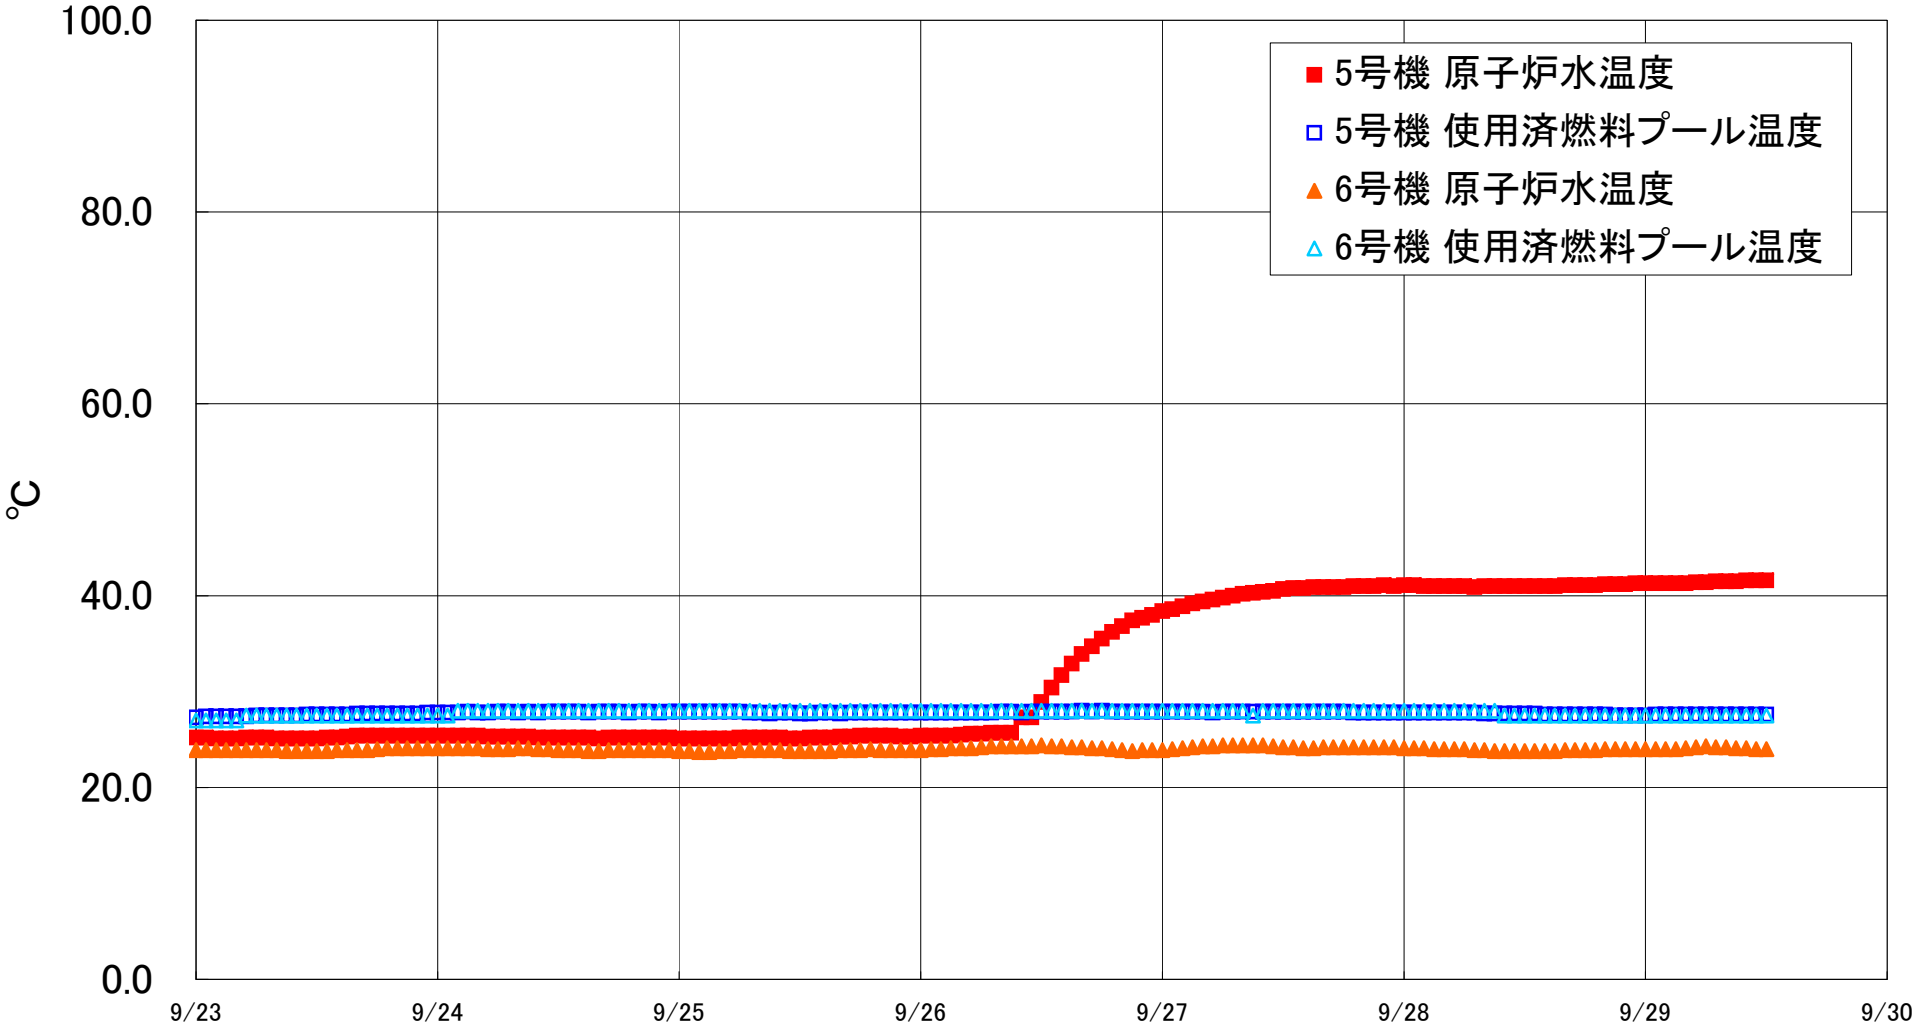

福島第一原子力発電所 5・6号機 原子炉水温度、使用済燃料プール温度推移

福島第一原子力発電所 5・6号機 原子炉水温度・使用済燃料プール温度

日時	5号機 原子炉水温度	5号機 使用済燃料プール温度	6号機 原子炉水温度	6号機 使用済燃料プール温度
9/26 20:00	36.8	27.9	23.9	28.0
9/26 21:00	37.4	27.9	23.8	28.0
9/26 22:00	37.7	27.9	23.9	28.0
9/26 23:00	38.0	27.9	23.9	28.0
9/27 0:00	38.4	27.9	23.9	28.0
9/27 1:00	38.6	27.9	24.0	28.0
9/27 2:00	38.9	27.9	24.1	28.0
9/27 3:00	39.2	27.9	24.2	28.0
9/27 4:00	39.4	27.9	24.3	28.0
9/27 5:00	39.6	27.8	24.3	28.0
9/27 6:00	39.8	27.9	24.4	28.0
9/27 7:00	40.0	27.9	24.4	28.0
9/27 8:00	40.2	27.9	24.4	28.0
9/27 9:00	40.3	27.9	24.4	27.5
9/27 10:00	40.4	27.9	24.4	28.0
9/27 11:00	40.5	27.9	24.3	28.0
9/27 12:00	40.7	27.9	24.2	28.0
9/27 13:00	40.8	27.9	24.2	28.0
9/27 14:00	40.8	27.9	24.1	28.0
9/27 15:00	40.9	27.9	24.1	28.0
9/27 16:00	40.9	27.9	24.2	28.0
9/27 17:00	40.9	27.9	24.2	28.0
9/27 18:00	40.9	27.9	24.2	28.0
9/27 19:00	41.0	27.8	24.2	28.0
9/27 20:00	41.0	27.8	24.2	28.0
9/27 21:00	41.0	27.8	24.2	28.0
9/27 22:00	41.1	27.8	24.2	28.0
9/27 23:00	41.0	27.8	24.2	28.0
9/28 0:00	41.1	27.8	24.1	28.0
9/28 1:00	41.1	27.8	24.1	28.0
9/28 2:00	41.0	27.8	24.1	28.0
9/28 3:00	41.0	27.8	24.0	28.0
9/28 4:00	41.0	27.8	24.0	28.0
9/28 5:00	41.0	27.8	24.0	28.0
9/28 6:00	41.0	27.8	24.0	28.0
9/28 7:00	40.9	27.8	23.9	28.0
9/28 8:00	41.0	27.7	23.9	28.0
9/28 9:00	41.0	27.7	23.8	28.0
9/28 10:00	41.0	27.7	23.8	27.5
9/28 11:00	41.0	27.7	23.8	27.5
9/28 12:00	41.0	27.7	23.8	27.5
9/28 13:00	41.0	27.7	23.8	27.5
9/28 14:00	41.0	27.6	23.8	27.5
9/28 15:00	41.0	27.6	23.8	27.5
9/28 16:00	41.1	27.6	23.9	27.5
9/28 17:00	41.1	27.6	23.9	27.5
9/28 18:00	41.1	27.6	23.9	27.5
9/28 19:00	41.1	27.6	23.9	27.5
9/28 20:00	41.2	27.6	24.0	27.5
9/28 21:00	41.2	27.5	24.0	27.5
9/28 22:00	41.2	27.5	24.0	27.5
9/28 23:00	41.3	27.5	24.0	27.5
9/29 0:00	41.3	27.5	24.0	27.5
9/29 1:00	41.3	27.6	24.0	27.5
9/29 2:00	41.3	27.6	24.0	27.5
9/29 3:00	41.3	27.6	24.0	27.5
9/29 4:00	41.3	27.6	24.1	27.5
9/29 5:00	41.4	27.6	24.2	27.5
9/29 6:00	41.4	27.6	24.3	27.5
9/29 7:00	41.5	27.6	24.2	27.5
9/29 8:00	41.5	27.6	24.2	27.5
9/29 9:00	41.5	27.6	24.1	27.5
9/29 10:00	41.6	27.6	24.1	27.5
9/29 11:00	41.6	27.6	24.0	27.5
9/29 12:00	41.6	27.6	24.0	27.5