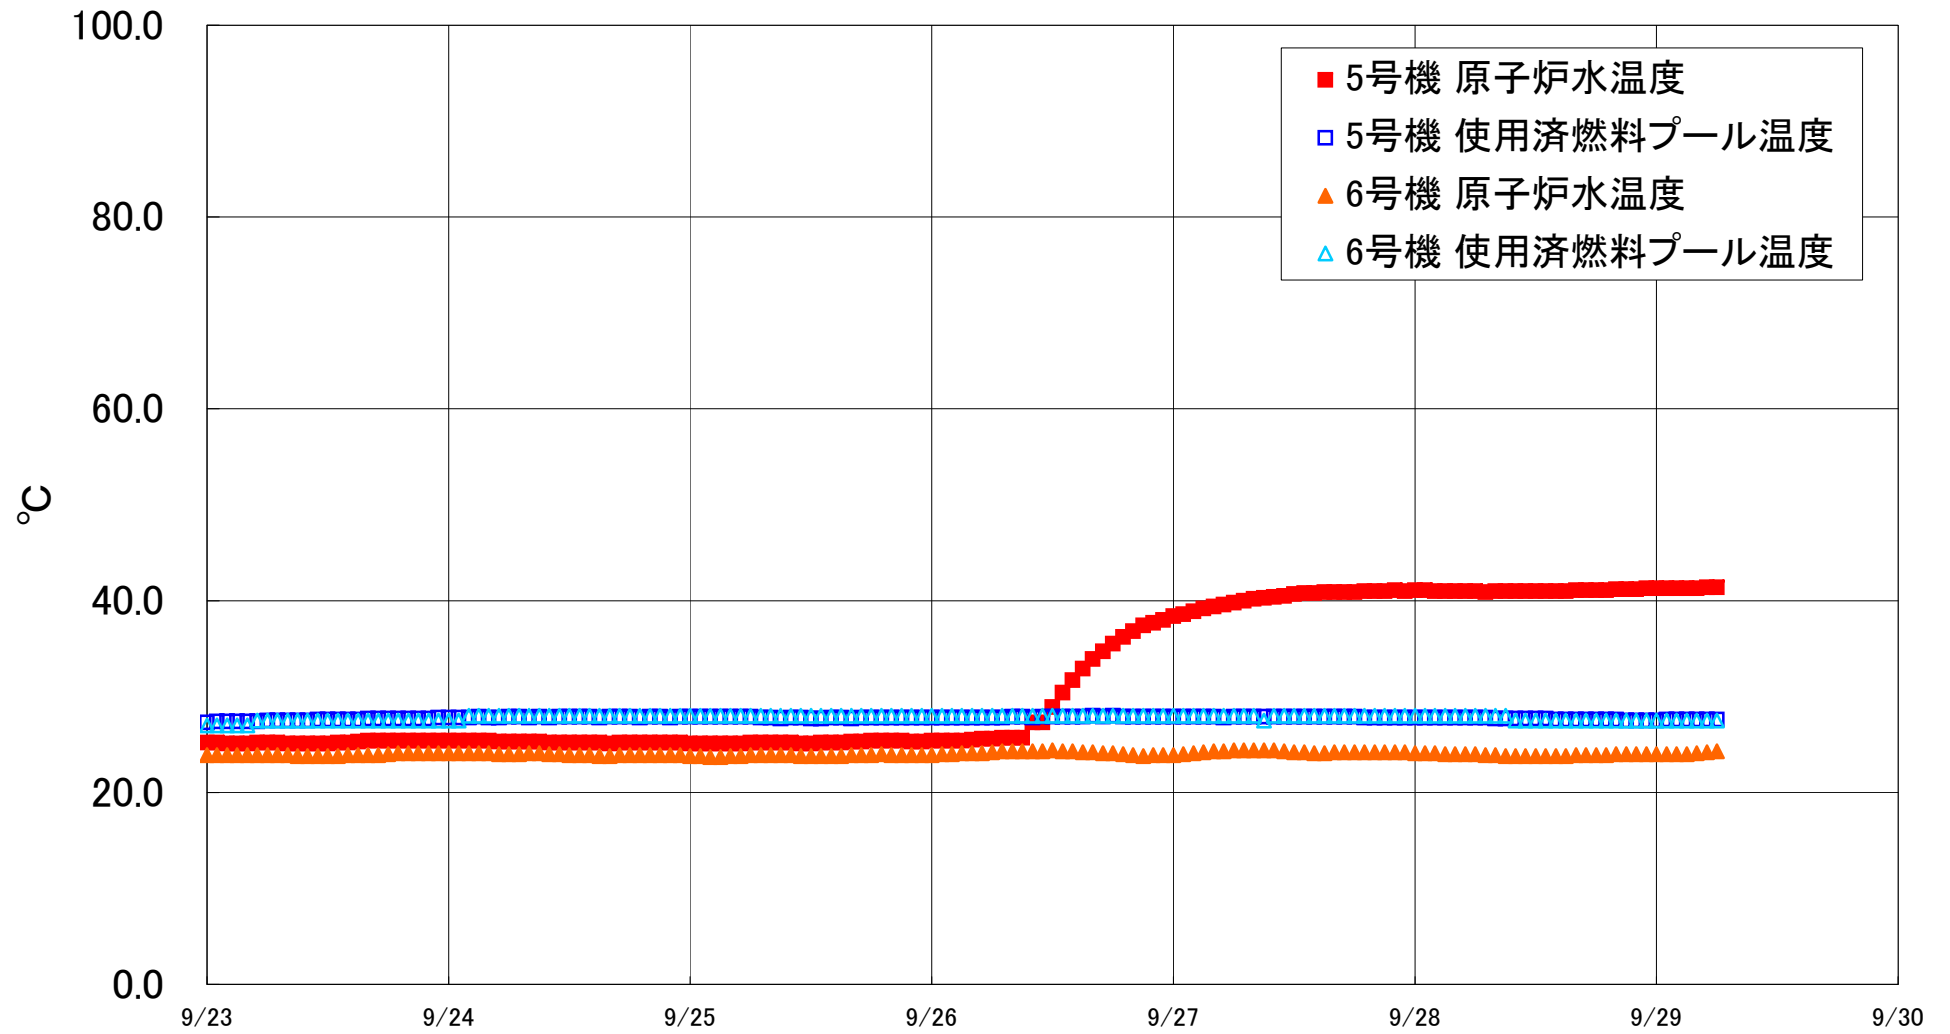

福島第一原子力発電所 5・6号機 原子炉水温度、使用済燃料プール温度推移

福島第一原子力発電所 5・6号機 原子炉水温度・使用済燃料プール温度

日時	5号機 原子炉水温度	5号機 使用済燃料プール温度	6号機 原子炉水温度	6号機 使用済燃料プール温度
9/26 14:00	31.7	27.9	24.3	28.0
9/26 15:00	32.9	27.9	24.2	28.0
9/26 16:00	33.9	28.0	24.2	28.0
9/26 17:00	34.7	27.9	24.1	28.0
9/26 18:00	35.5	28.0	24.1	28.0
9/26 19:00	36.2	27.9	24.0	28.0
9/26 20:00	36.8	27.9	23.9	28.0
9/26 21:00	37.4	27.9	23.8	28.0
9/26 22:00	37.7	27.9	23.9	28.0
9/26 23:00	38.0	27.9	23.9	28.0
9/27 0:00	38.4	27.9	23.9	28.0
9/27 1:00	38.6	27.9	24.0	28.0
9/27 2:00	38.9	27.9	24.1	28.0
9/27 3:00	39.2	27.9	24.2	28.0
9/27 4:00	39.4	27.9	24.3	28.0
9/27 5:00	39.6	27.8	24.3	28.0
9/27 6:00	39.8	27.9	24.4	28.0
9/27 7:00	40.0	27.9	24.4	28.0
9/27 8:00	40.2	27.9	24.4	28.0
9/27 9:00	40.3	27.9	24.4	27.5
9/27 10:00	40.4	27.9	24.4	28.0
9/27 11:00	40.5	27.9	24.3	28.0
9/27 12:00	40.7	27.9	24.2	28.0
9/27 13:00	40.8	27.9	24.2	28.0
9/27 14:00	40.8	27.9	24.1	28.0
9/27 15:00	40.9	27.9	24.1	28.0
9/27 16:00	40.9	27.9	24.2	28.0
9/27 17:00	40.9	27.9	24.2	28.0
9/27 18:00	40.9	27.9	24.2	28.0
9/27 19:00	41.0	27.8	24.2	28.0
9/27 20:00	41.0	27.8	24.2	28.0
9/27 21:00	41.0	27.8	24.2	28.0
9/27 22:00	41.1	27.8	24.2	28.0
9/27 23:00	41.0	27.8	24.2	28.0
9/28 0:00	41.1	27.8	24.1	28.0
9/28 1:00	41.1	27.8	24.1	28.0
9/28 2:00	41.0	27.8	24.1	28.0
9/28 3:00	41.0	27.8	24.0	28.0
9/28 4:00	41.0	27.8	24.0	28.0
9/28 5:00	41.0	27.8	24.0	28.0
9/28 6:00	41.0	27.8	24.0	28.0
9/28 7:00	40.9	27.8	23.9	28.0
9/28 8:00	41.0	27.7	23.9	28.0
9/28 9:00	41.0	27.7	23.8	28.0
9/28 10:00	41.0	27.7	23.8	27.5
9/28 11:00	41.0	27.7	23.8	27.5
9/28 12:00	41.0	27.7	23.8	27.5
9/28 13:00	41.0	27.7	23.8	27.5
9/28 14:00	41.0	27.6	23.8	27.5
9/28 15:00	41.0	27.6	23.8	27.5
9/28 16:00	41.1	27.6	23.9	27.5
9/28 17:00	41.1	27.6	23.9	27.5
9/28 18:00	41.1	27.6	23.9	27.5
9/28 19:00	41.1	27.6	23.9	27.5
9/28 20:00	41.2	27.6	24.0	27.5
9/28 21:00	41.2	27.5	24.0	27.5
9/28 22:00	41.2	27.5	24.0	27.5
9/28 23:00	41.3	27.5	24.0	27.5
9/29 0:00	41.3	27.5	24.0	27.5
9/29 1:00	41.3	27.6	24.0	27.5
9/29 2:00	41.3	27.6	24.0	27.5
9/29 3:00	41.3	27.6	24.0	27.5
9/29 4:00	41.3	27.6	24.1	27.5
9/29 5:00	41.4	27.6	24.2	27.5
9/29 6:00	41.4	27.6	24.3	27.5