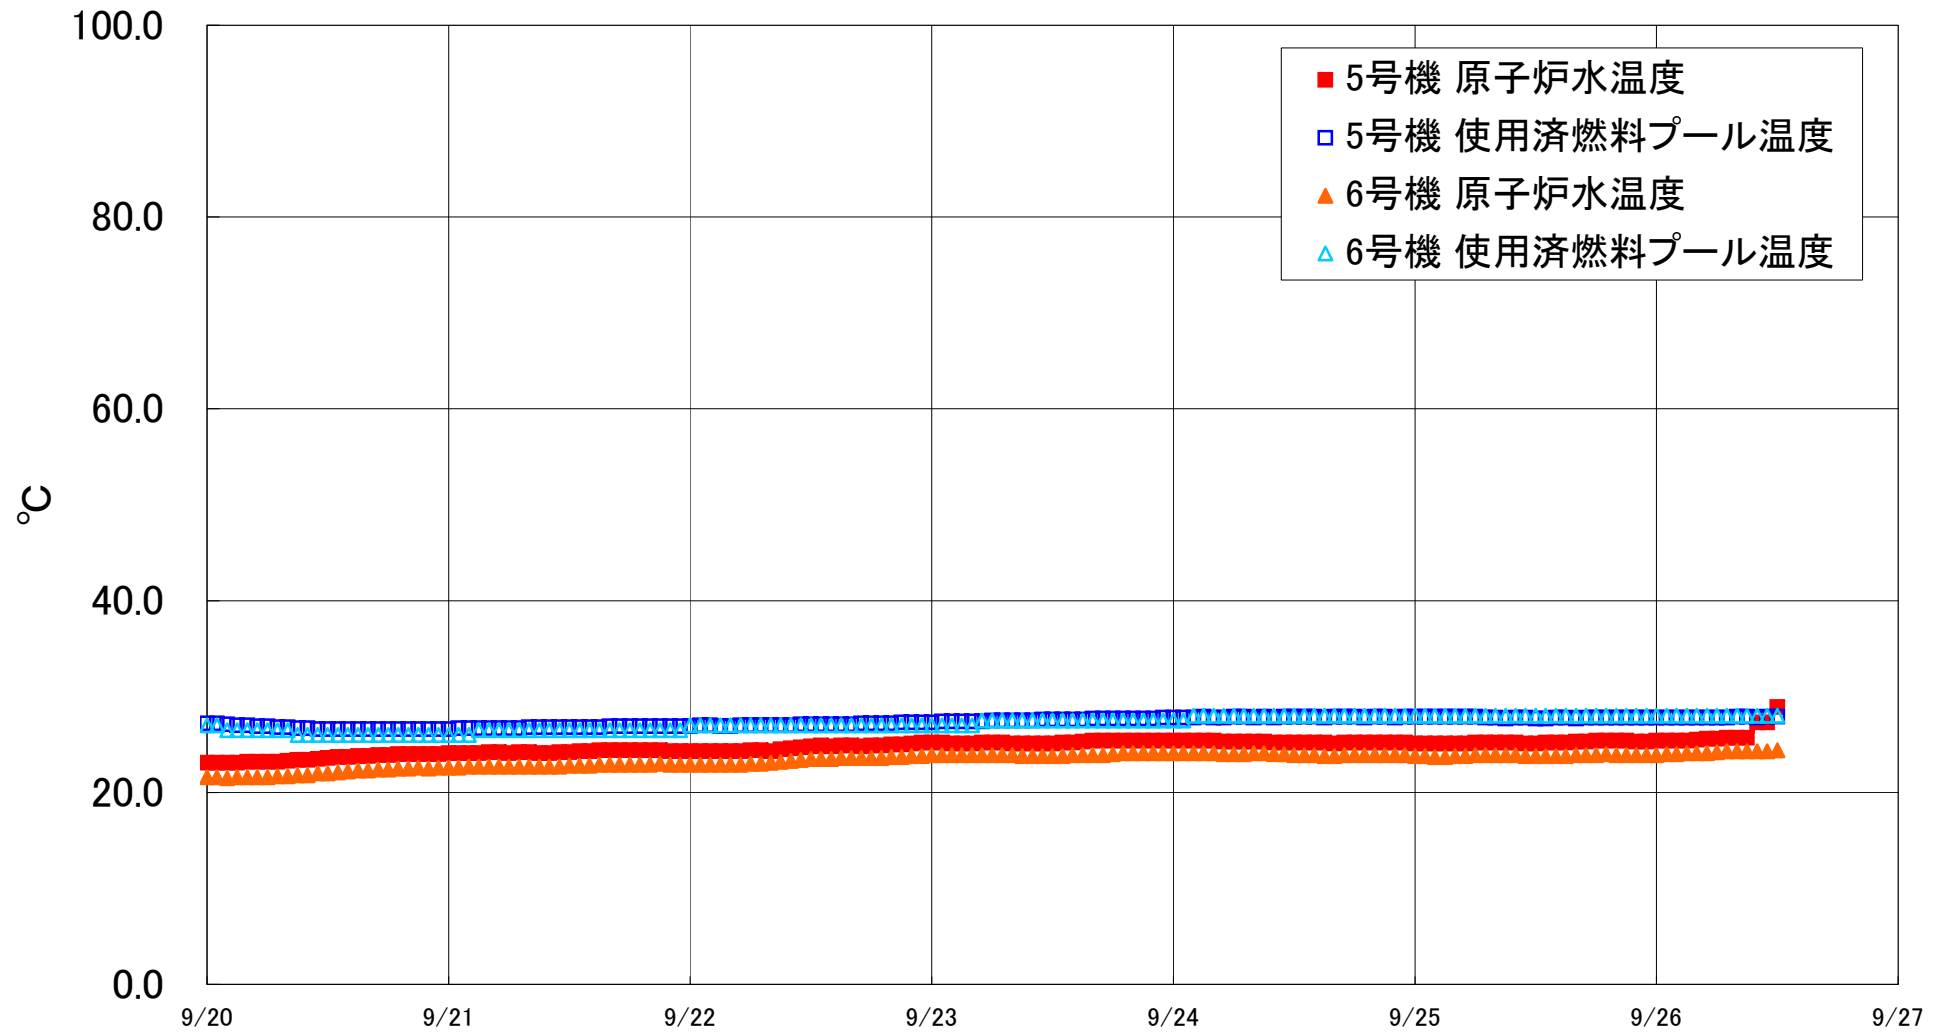

福島第一原子力発電所 5・6号機 原子炉水温度、使用済燃料プール温度推移

福島第一原子力発電所 5・6号機 原子炉水温度・使用済燃料プール温度

日時	5号機 原子炉水温度	5号機 使用済燃料プール温度	6号機 原子炉水温度	6号機 使用済燃料プール温度
9/23 20:00	25.4	27.7	24.1	27.5
9/23 21:00	25.4	27.7	24.1	27.5
9/23 22:00	25.4	27.7	24.1	27.5
9/23 23:00	25.4	27.8	24.1	27.5
9/24 0:00	25.4	27.8	24.1	27.5
9/24 1:00	25.4	27.8	24.1	27.5
9/24 2:00	25.4	27.8	24.1	28.0
9/24 3:00	25.4	27.9	24.1	28.0
9/24 4:00	25.4	27.8	24.1	28.0
9/24 5:00	25.3	27.8	24.0	28.0
9/24 6:00	25.3	27.9	24.0	28.0
9/24 7:00	25.3	27.9	24.0	28.0
9/24 8:00	25.3	27.8	24.1	28.0
9/24 9:00	25.3	27.9	24.1	28.0
9/24 10:00	25.2	27.8	24.0	28.0
9/24 11:00	25.2	27.9	24.0	28.0
9/24 12:00	25.2	27.9	23.9	28.0
9/24 13:00	25.2	27.9	23.9	28.0
9/24 14:00	25.2	27.9	23.9	28.0
9/24 15:00	25.2	27.8	23.8	28.0
9/24 16:00	25.1	27.9	23.8	28.0
9/24 17:00	25.2	27.9	23.9	28.0
9/24 18:00	25.2	27.9	23.9	28.0
9/24 19:00	25.2	27.8	23.9	28.0
9/24 20:00	25.2	27.9	23.9	28.0
9/24 21:00	25.2	27.9	23.9	28.0
9/24 22:00	25.2	27.8	23.9	28.0
9/24 23:00	25.2	27.9	23.9	28.0
9/25 0:00	25.1	27.9	23.8	28.0
9/25 1:00	25.1	27.9	23.8	28.0
9/25 2:00	25.1	27.9	23.7	28.0
9/25 3:00	25.1	27.9	23.7	28.0
9/25 4:00	25.1	27.9	23.8	28.0
9/25 5:00	25.1	27.9	23.8	28.0
9/25 6:00	25.2	27.9	23.9	28.0
9/25 7:00	25.2	27.8	23.9	28.0
9/25 8:00	25.2	27.8	23.9	28.0
9/25 9:00	25.2	27.7	23.9	28.0
9/25 10:00	25.2	27.8	23.9	28.0
9/25 11:00	25.1	27.8	23.8	28.0
9/25 12:00	25.1	27.7	23.8	28.0
9/25 13:00	25.2	27.7	23.8	28.0
9/25 14:00	25.2	27.8	23.8	28.0
9/25 15:00	25.2	27.8	23.8	28.0
9/25 16:00	25.3	27.7	23.9	28.0
9/25 17:00	25.3	27.8	23.9	28.0
9/25 18:00	25.4	27.8	23.9	28.0
9/25 19:00	25.4	27.8	24.0	28.0
9/25 20:00	25.4	27.8	23.9	28.0
9/25 21:00	25.4	27.8	23.9	28.0
9/25 22:00	25.3	27.8	23.9	28.0
9/25 23:00	25.3	27.8	23.9	28.0
9/26 0:00	25.4	27.8	23.9	28.0
9/26 1:00	25.4	27.8	24.0	28.0
9/26 2:00	25.4	27.8	24.0	28.0
9/26 3:00	25.4	27.8	24.1	28.0
9/26 4:00	25.5	27.8	24.1	28.0
9/26 5:00	25.6	27.8	24.1	28.0
9/26 6:00	25.6	27.8	24.2	28.0
9/26 7:00	25.7	27.8	24.3	28.0
9/26 8:00	25.7	27.9	24.3	28.0
9/26 9:00	25.7	27.9	24.3	28.0
9/26 10:00	27.3	27.8	24.3	28.0
9/26 11:00	27.3	27.9	24.3	28.0
9/26 12:00	28.9	27.9	24.4	28.0