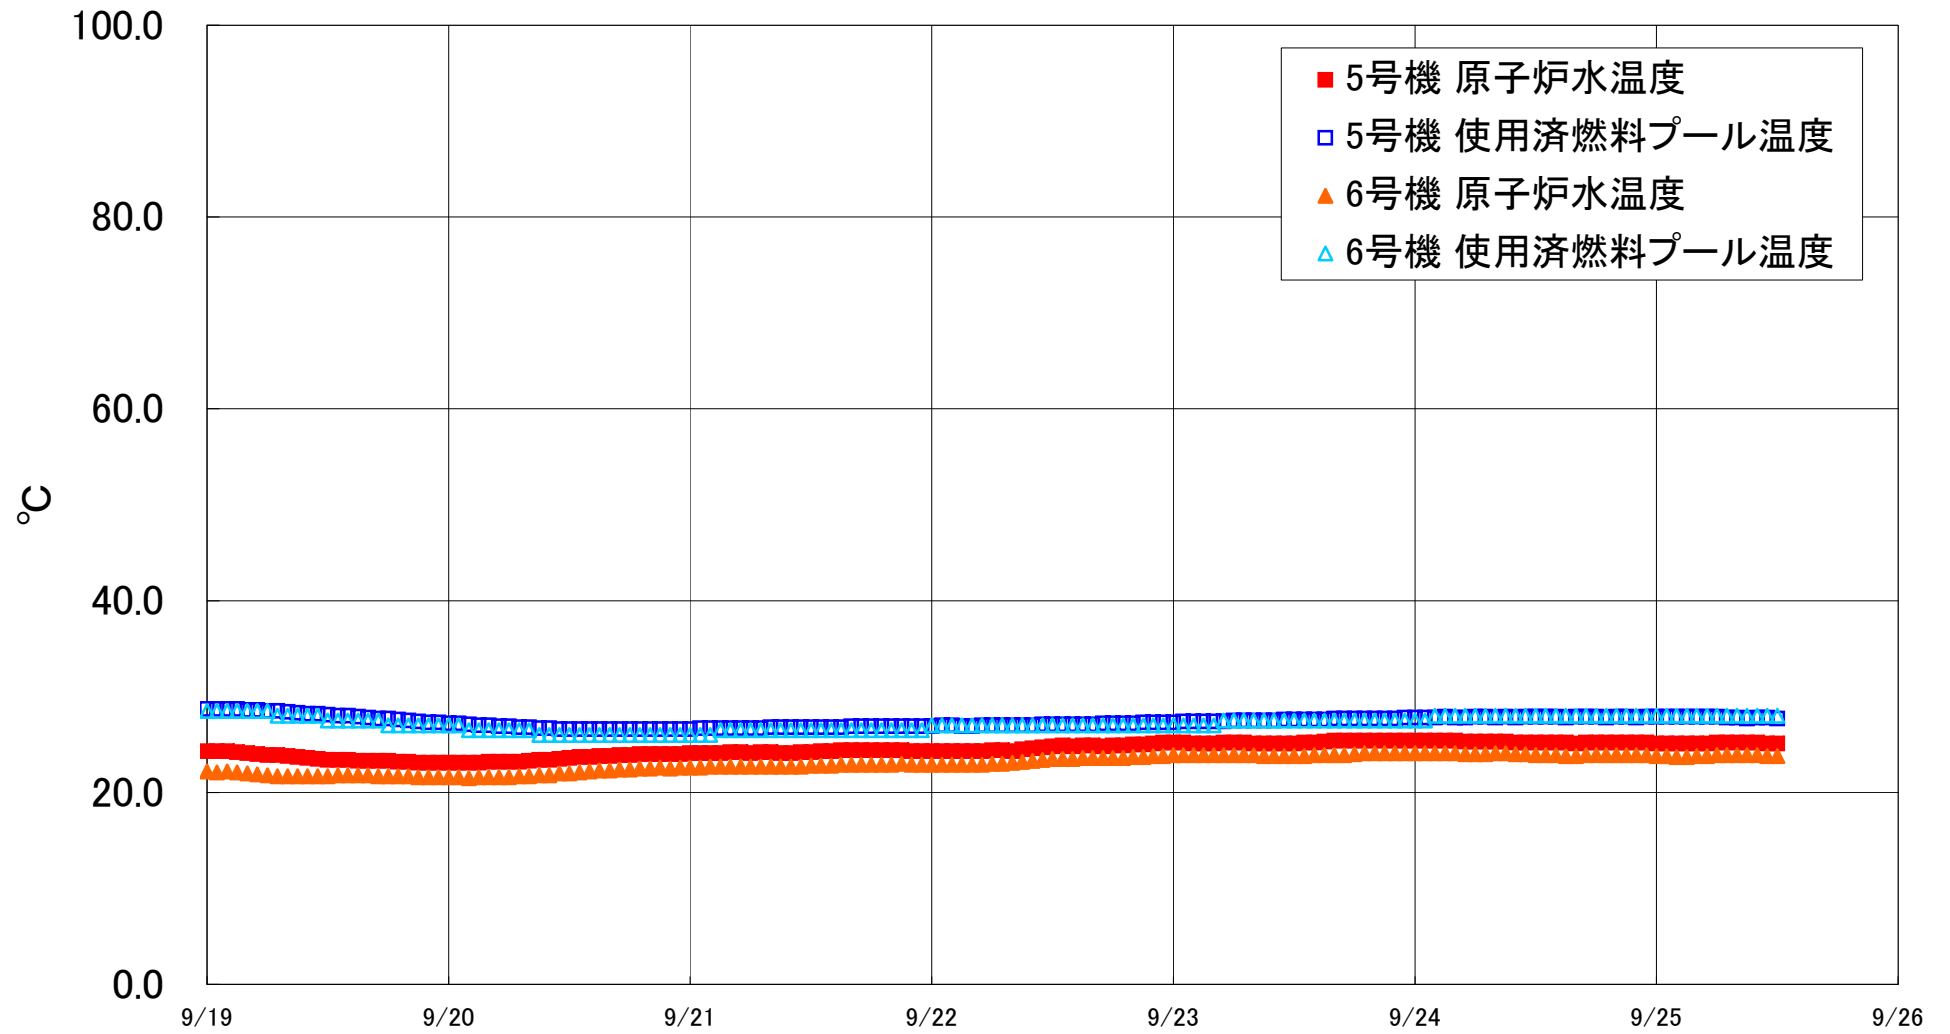

福島第一原子力発電所 5・6号機 原子炉水温度、使用済燃料プール温度推移

福島第一原子力発電所 5・6号機 原子炉水温度・使用済燃料プール温度

日時	5号機 原子炉水温度	5号機 使用済燃料プール温度	6号機 原子炉水温度	6号機 使用済燃料プール温度
9/22 20:00	25.0	27.2	23.7	27.0
9/22 21:00	25.0	27.3	23.7	27.0
9/22 22:00	25.1	27.3	23.8	27.0
9/22 23:00	25.2	27.3	23.8	27.0
9/23 0:00	25.2	27.3	23.9	27.0
9/23 1:00	25.2	27.4	23.9	27.0
9/23 2:00	25.1	27.4	23.9	27.0
9/23 3:00	25.1	27.4	23.9	27.0
9/23 4:00	25.1	27.4	23.9	27.0
9/23 5:00	25.2	27.4	23.9	27.5
9/23 6:00	25.2	27.5	23.9	27.5
9/23 7:00	25.2	27.5	23.9	27.5
9/23 8:00	25.1	27.5	23.9	27.5
9/23 9:00	25.1	27.5	23.8	27.5
9/23 10:00	25.1	27.5	23.8	27.5
9/23 11:00	25.1	27.6	23.8	27.5
9/23 12:00	25.1	27.6	23.8	27.5
9/23 13:00	25.2	27.6	23.8	27.5
9/23 14:00	25.2	27.6	23.9	27.5
9/23 15:00	25.3	27.6	23.9	27.5
9/23 16:00	25.4	27.7	23.9	27.5
9/23 17:00	25.4	27.7	23.9	27.5
9/23 18:00	25.4	27.7	24.0	27.5
9/23 19:00	25.4	27.7	24.1	27.5
9/23 20:00	25.4	27.7	24.1	27.5
9/23 21:00	25.4	27.7	24.1	27.5
9/23 22:00	25.4	27.7	24.1	27.5
9/23 23:00	25.4	27.8	24.1	27.5
9/24 0:00	25.4	27.8	24.1	27.5
9/24 1:00	25.4	27.8	24.1	27.5
9/24 2:00	25.4	27.8	24.1	28.0
9/24 3:00	25.4	27.9	24.1	28.0
9/24 4:00	25.4	27.8	24.1	28.0
9/24 5:00	25.3	27.8	24.0	28.0
9/24 6:00	25.3	27.9	24.0	28.0
9/24 7:00	25.3	27.9	24.0	28.0
9/24 8:00	25.3	27.8	24.1	28.0
9/24 9:00	25.3	27.9	24.1	28.0
9/24 10:00	25.2	27.8	24.0	28.0
9/24 11:00	25.2	27.9	24.0	28.0
9/24 12:00	25.2	27.9	23.9	28.0
9/24 13:00	25.2	27.9	23.9	28.0
9/24 14:00	25.2	27.9	23.9	28.0
9/24 15:00	25.2	27.8	23.8	28.0
9/24 16:00	25.1	27.9	23.8	28.0
9/24 17:00	25.2	27.9	23.9	28.0
9/24 18:00	25.2	27.9	23.9	28.0
9/24 19:00	25.2	27.8	23.9	28.0
9/24 20:00	25.2	27.9	23.9	28.0
9/24 21:00	25.2	27.9	23.9	28.0
9/24 22:00	25.2	27.8	23.9	28.0
9/24 23:00	25.2	27.9	23.9	28.0
9/25 0:00	25.1	27.9	23.8	28.0
9/25 1:00	25.1	27.9	23.8	28.0
9/25 2:00	25.1	27.9	23.7	28.0
9/25 3:00	25.1	27.9	23.7	28.0
9/25 4:00	25.1	27.9	23.8	28.0
9/25 5:00	25.1	27.9	23.8	28.0
9/25 6:00	25.2	27.9	23.9	28.0
9/25 7:00	25.2	27.8	23.9	28.0
9/25 8:00	25.2	27.8	23.9	28.0
9/25 9:00	25.2	27.7	23.9	28.0
9/25 10:00	25.2	27.8	23.9	28.0
9/25 11:00	25.1	27.8	23.8	28.0
9/25 12:00	25.1	27.7	23.8	28.0