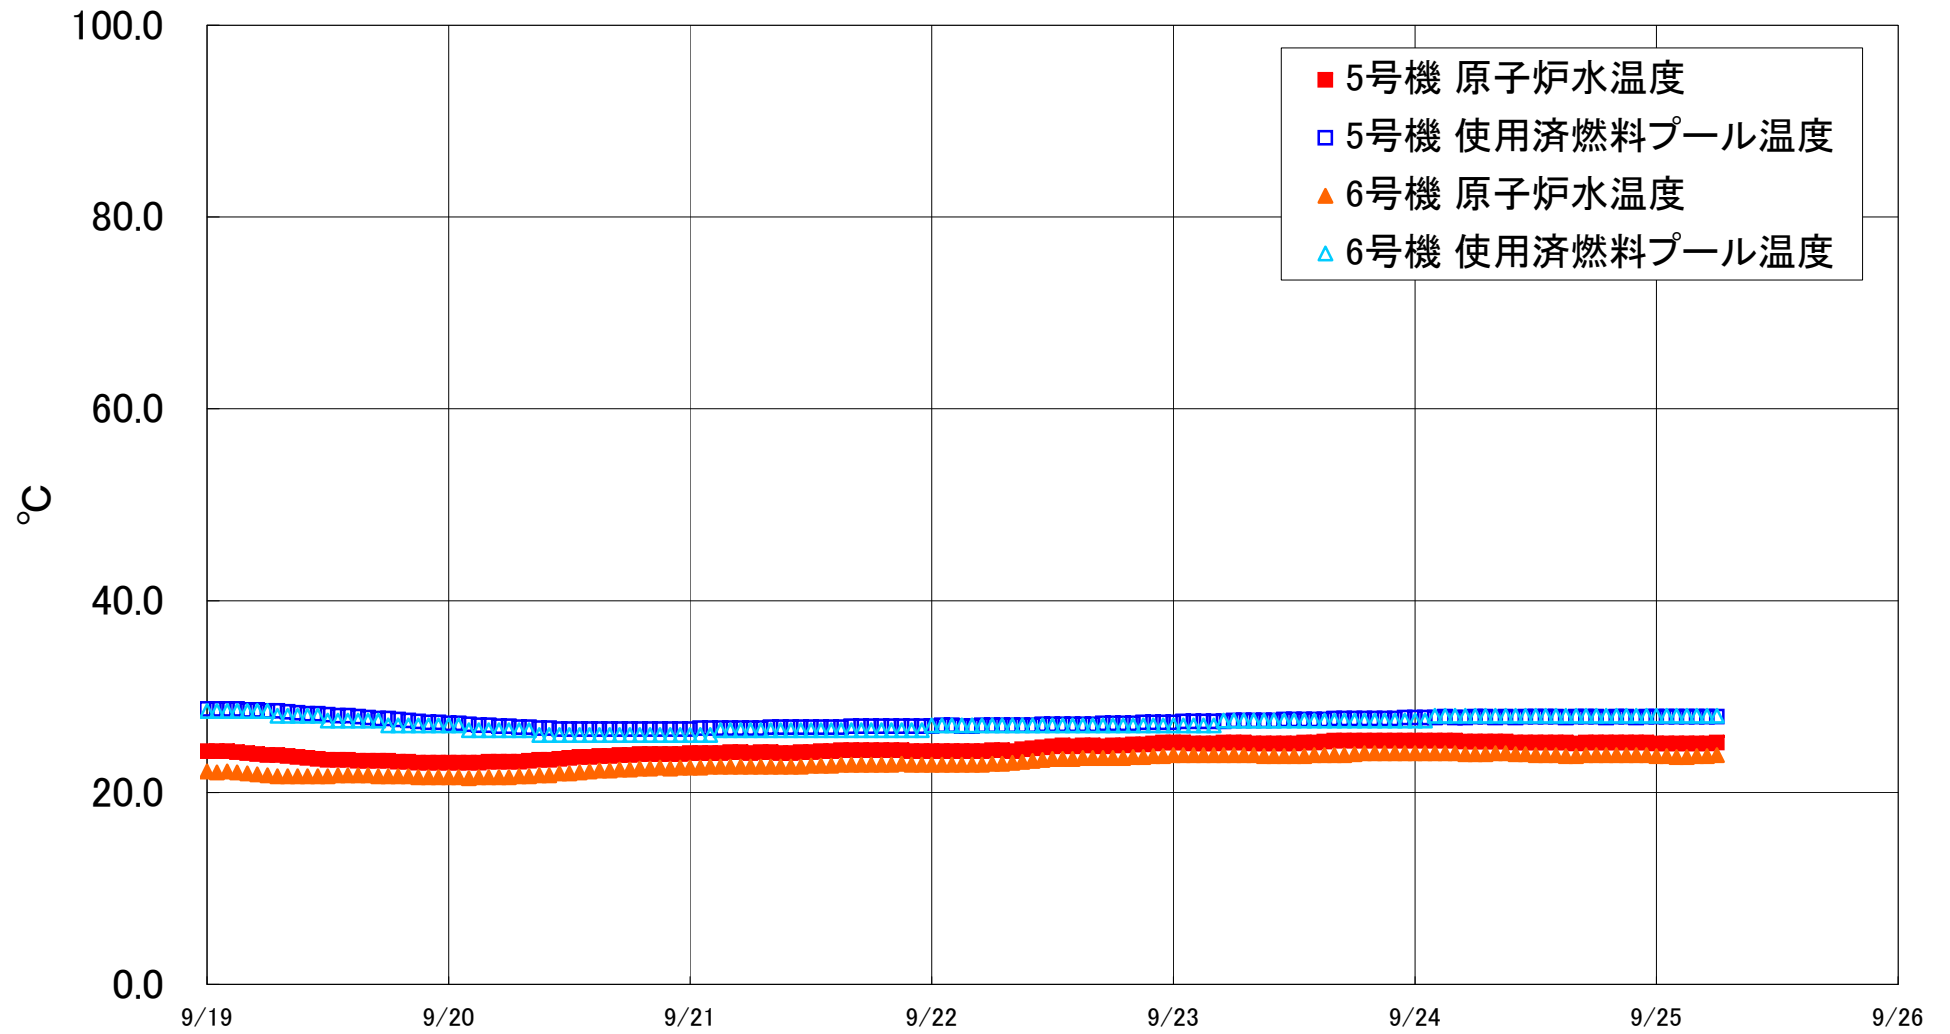

福島第一原子力発電所 5・6号機 原子炉水温度、使用済燃料プール温度推移

福島第一原子力発電所 5・6号機 原子炉水温度・使用済燃料プール温度

日時	5号機 原子炉水温度	5号機 使用済燃料プール温度	6号機 原子炉水温度	6号機 使用済燃料プール温度
9/22 14:00	24.8	27.1	23.5	27.0
9/22 15:00	24.9	27.1	23.6	27.0
9/22 16:00	24.9	27.1	23.6	27.0
9/22 17:00	24.8	27.2	23.6	27.0
9/22 18:00	24.9	27.2	23.6	27.0
9/22 19:00	24.9	27.2	23.6	27.0
9/22 20:00	25.0	27.2	23.7	27.0
9/22 21:00	25.0	27.3	23.7	27.0
9/22 22:00	25.1	27.3	23.8	27.0
9/22 23:00	25.2	27.3	23.8	27.0
9/23 0:00	25.2	27.3	23.9	27.0
9/23 1:00	25.2	27.4	23.9	27.0
9/23 2:00	25.1	27.4	23.9	27.0
9/23 3:00	25.1	27.4	23.9	27.0
9/23 4:00	25.1	27.4	23.9	27.0
9/23 5:00	25.2	27.4	23.9	27.5
9/23 6:00	25.2	27.5	23.9	27.5
9/23 7:00	25.2	27.5	23.9	27.5
9/23 8:00	25.1	27.5	23.9	27.5
9/23 9:00	25.1	27.5	23.8	27.5
9/23 10:00	25.1	27.5	23.8	27.5
9/23 11:00	25.1	27.6	23.8	27.5
9/23 12:00	25.1	27.6	23.8	27.5
9/23 13:00	25.2	27.6	23.8	27.5
9/23 14:00	25.2	27.6	23.9	27.5
9/23 15:00	25.3	27.6	23.9	27.5
9/23 16:00	25.4	27.7	23.9	27.5
9/23 17:00	25.4	27.7	23.9	27.5
9/23 18:00	25.4	27.7	24.0	27.5
9/23 19:00	25.4	27.7	24.1	27.5
9/23 20:00	25.4	27.7	24.1	27.5
9/23 21:00	25.4	27.7	24.1	27.5
9/23 22:00	25.4	27.7	24.1	27.5
9/23 23:00	25.4	27.8	24.1	27.5
9/24 0:00	25.4	27.8	24.1	27.5
9/24 1:00	25.4	27.8	24.1	27.5
9/24 2:00	25.4	27.8	24.1	28.0
9/24 3:00	25.4	27.9	24.1	28.0
9/24 4:00	25.4	27.8	24.1	28.0
9/24 5:00	25.3	27.8	24.0	28.0
9/24 6:00	25.3	27.9	24.0	28.0
9/24 7:00	25.3	27.9	24.0	28.0
9/24 8:00	25.3	27.8	24.1	28.0
9/24 9:00	25.3	27.9	24.1	28.0
9/24 10:00	25.2	27.8	24.0	28.0
9/24 11:00	25.2	27.9	24.0	28.0
9/24 12:00	25.2	27.9	23.9	28.0
9/24 13:00	25.2	27.9	23.9	28.0
9/24 14:00	25.2	27.9	23.9	28.0
9/24 15:00	25.2	27.8	23.8	28.0
9/24 16:00	25.1	27.9	23.8	28.0
9/24 17:00	25.2	27.9	23.9	28.0
9/24 18:00	25.2	27.9	23.9	28.0
9/24 19:00	25.2	27.8	23.9	28.0
9/24 20:00	25.2	27.9	23.9	28.0
9/24 21:00	25.2	27.9	23.9	28.0
9/24 22:00	25.2	27.8	23.9	28.0
9/24 23:00	25.2	27.9	23.9	28.0
9/25 0:00	25.1	27.9	23.8	28.0
9/25 1:00	25.1	27.9	23.8	28.0
9/25 2:00	25.1	27.9	23.7	28.0
9/25 3:00	25.1	27.9	23.7	28.0
9/25 4:00	25.1	27.9	23.8	28.0
9/25 5:00	25.1	27.9	23.8	28.0
9/25 6:00	25.2	27.9	23.9	28.0