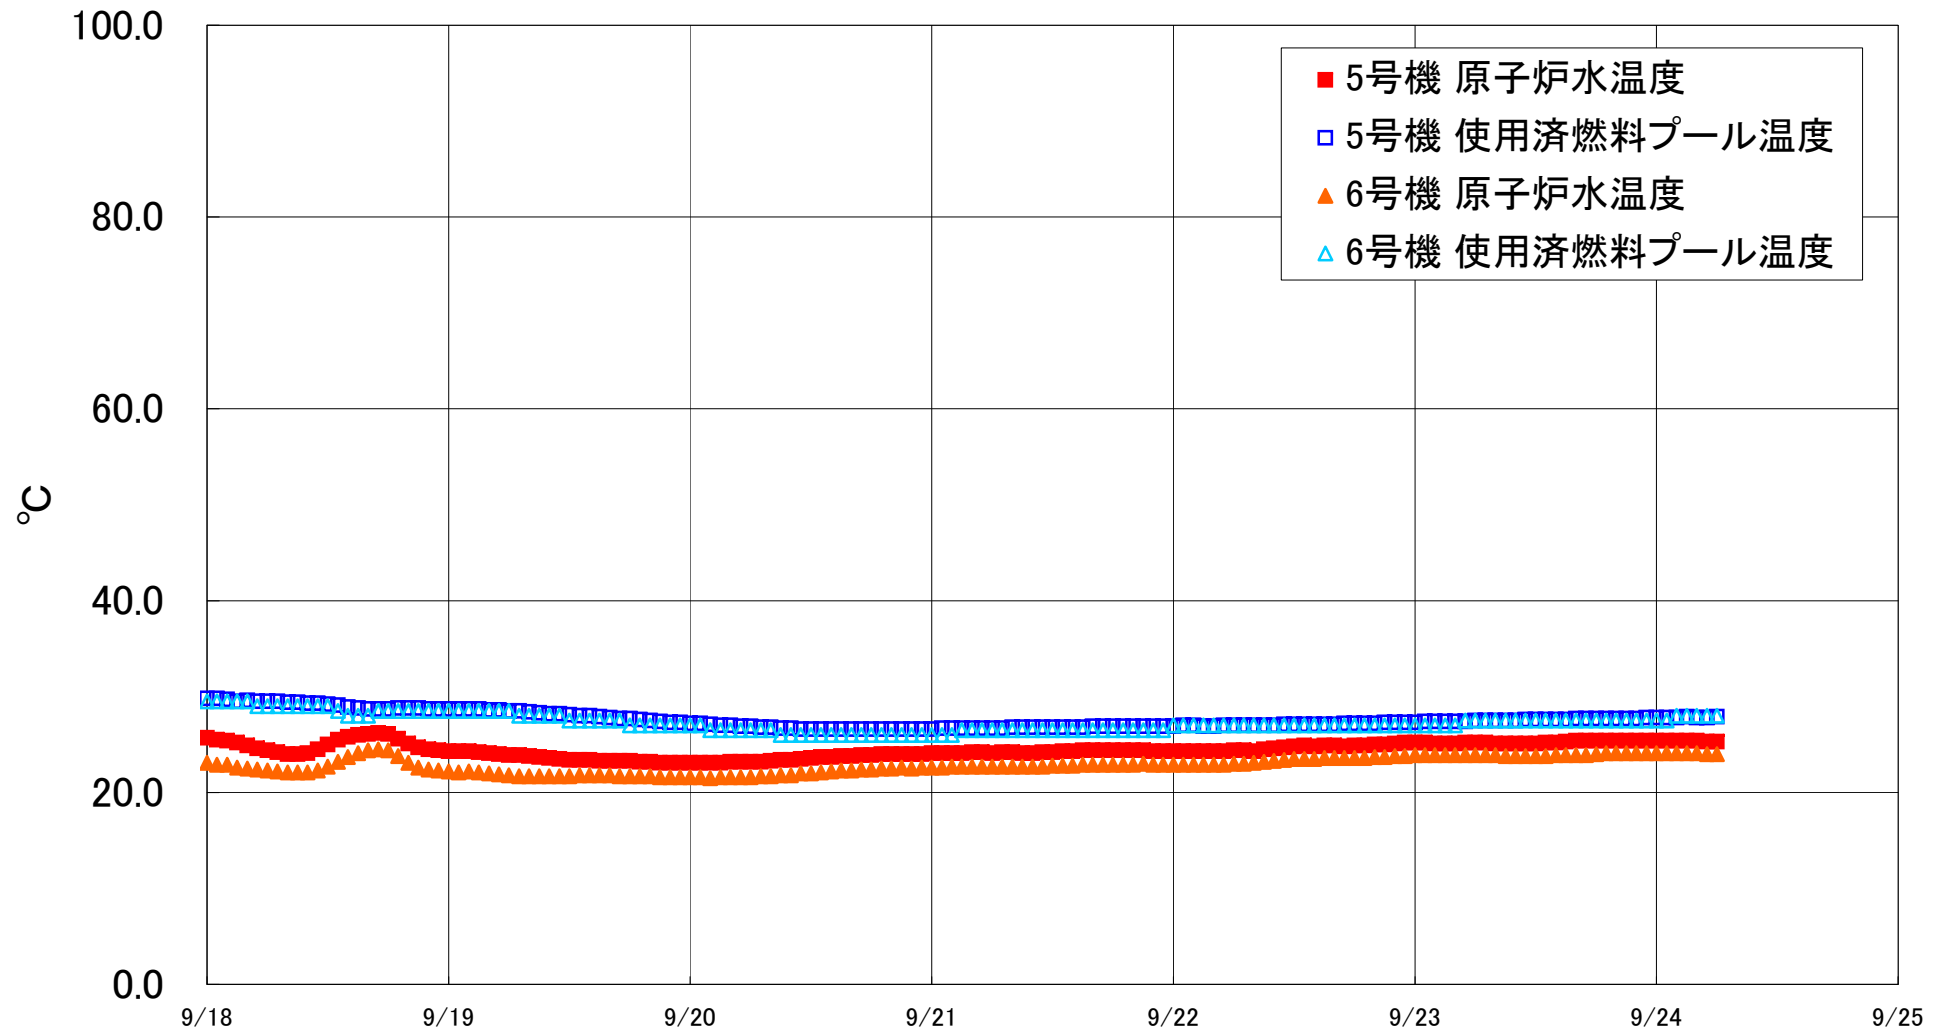

福島第一原子力発電所 5・6号機 原子炉水温度、使用済燃料プール温度推移

福島第一原子力発電所 5・6号機 原子炉水温度・使用済燃料プール温度

日時	5号機 原子炉水温度	5号機 使用済燃料プール温度	6号機 原子炉水温度	6号機 使用済燃料プール温度
9/21 14:00	24.3	26.8	22.8	26.5
9/21 15:00	24.4	26.8	22.9	26.5
9/21 16:00	24.4	26.9	22.9	26.5
9/21 17:00	24.4	26.9	22.9	26.5
9/21 18:00	24.4	26.9	22.9	26.5
9/21 19:00	24.4	26.9	22.9	26.5
9/21 20:00	24.4	26.9	22.9	26.5
9/21 21:00	24.4	26.9	23.0	26.5
9/21 22:00	24.3	26.9	22.9	26.5
9/21 23:00	24.3	26.9	22.9	26.5
9/22 0:00	24.3	26.9	22.9	27.0
9/22 1:00	24.3	27.0	22.9	27.0
9/22 2:00	24.3	27.0	22.9	27.0
9/22 3:00	24.3	26.9	22.9	27.0
9/22 4:00	24.3	26.9	22.9	27.0
9/22 5:00	24.3	27.0	22.9	27.0
9/22 6:00	24.4	27.0	23.0	27.0
9/22 7:00	24.4	27.0	23.0	27.0
9/22 8:00	24.3	27.0	23.1	27.0
9/22 9:00	24.5	27.0	23.2	27.0
9/22 10:00	24.6	27.0	23.3	27.0
9/22 11:00	24.7	27.1	23.4	27.0
9/22 12:00	24.8	27.1	23.5	27.0
9/22 13:00	24.9	27.1	23.5	27.0
9/22 14:00	24.8	27.1	23.5	27.0
9/22 15:00	24.9	27.1	23.6	27.0
9/22 16:00	24.9	27.1	23.6	27.0
9/22 17:00	24.8	27.2	23.6	27.0
9/22 18:00	24.9	27.2	23.6	27.0
9/22 19:00	24.9	27.2	23.6	27.0
9/22 20:00	25.0	27.2	23.7	27.0
9/22 21:00	25.0	27.3	23.7	27.0
9/22 22:00	25.1	27.3	23.8	27.0
9/22 23:00	25.2	27.3	23.8	27.0
9/23 0:00	25.2	27.3	23.9	27.0
9/23 1:00	25.2	27.4	23.9	27.0
9/23 2:00	25.1	27.4	23.9	27.0
9/23 3:00	25.1	27.4	23.9	27.0
9/23 4:00	25.1	27.4	23.9	27.0
9/23 5:00	25.2	27.4	23.9	27.5
9/23 6:00	25.2	27.5	23.9	27.5
9/23 7:00	25.2	27.5	23.9	27.5
9/23 8:00	25.1	27.5	23.9	27.5
9/23 9:00	25.1	27.5	23.8	27.5
9/23 10:00	25.1	27.5	23.8	27.5
9/23 11:00	25.1	27.6	23.8	27.5
9/23 12:00	25.1	27.6	23.8	27.5
9/23 13:00	25.2	27.6	23.8	27.5
9/23 14:00	25.2	27.6	23.9	27.5
9/23 15:00	25.3	27.6	23.9	27.5
9/23 16:00	25.4	27.7	23.9	27.5
9/23 17:00	25.4	27.7	23.9	27.5
9/23 18:00	25.4	27.7	24.0	27.5
9/23 19:00	25.4	27.7	24.1	27.5
9/23 20:00	25.4	27.7	24.1	27.5
9/23 21:00	25.4	27.7	24.1	27.5
9/23 22:00	25.4	27.7	24.1	27.5
9/23 23:00	25.4	27.8	24.1	27.5
9/24 0:00	25.4	27.8	24.1	27.5
9/24 1:00	25.4	27.8	24.1	27.5
9/24 2:00	25.4	27.8	24.1	28.0
9/24 3:00	25.4	27.9	24.1	28.0
9/24 4:00	25.4	27.8	24.1	28.0
9/24 5:00	25.3	27.8	24.0	28.0
9/24 6:00	25.3	27.9	24.0	28.0