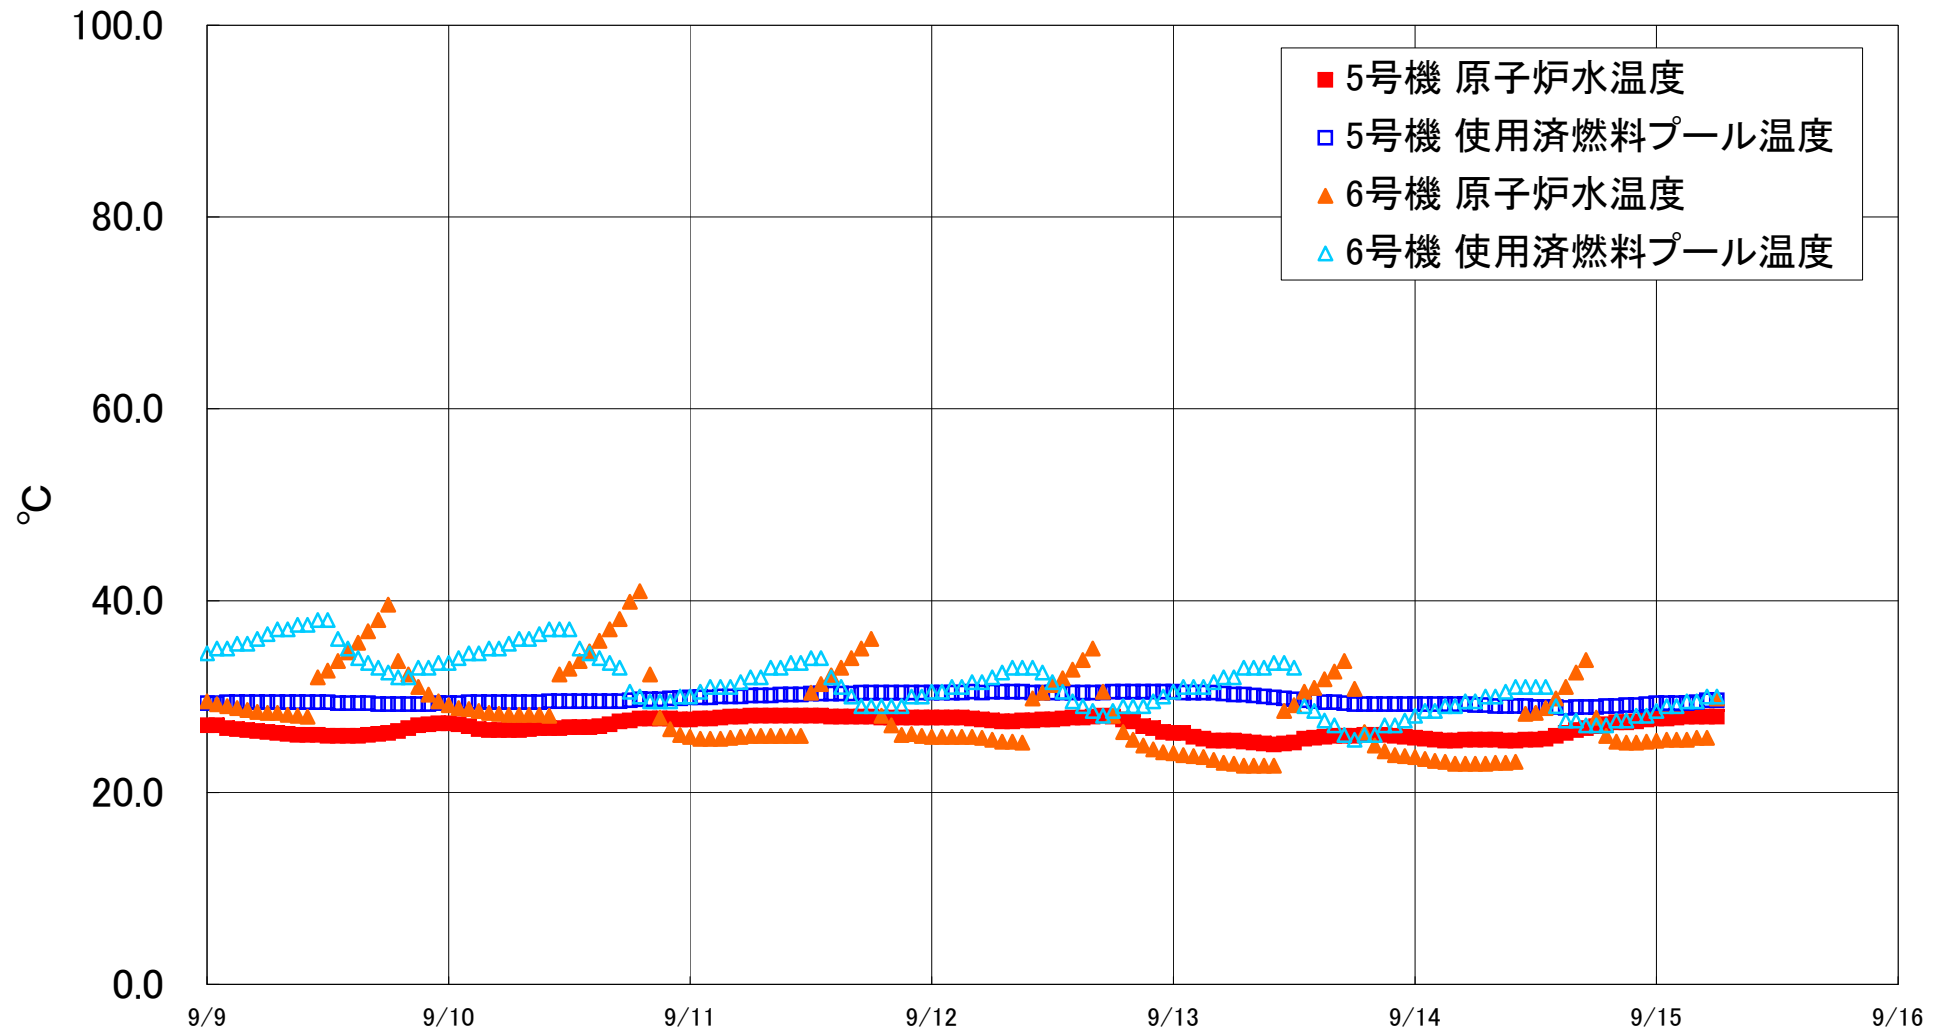

福島第一原子力発電所 5・6号機 原子炉水温度、使用済燃料プール温度推移

福島第一原子力発電所 5・6号機 原子炉水温度・使用済燃料プール温度

日時	5号機 原子炉水温度	5号機 使用済燃料プール温度	6号機 原子炉水温度	6号機 使用済燃料プール温度
9/12 14:00	27.8	30.4	32.8	29.5
9/12 15:00	27.8	30.4	33.8	29.0
9/12 16:00	27.9	30.4	35.0	28.5
9/12 17:00	28.0	30.4	30.5	28.0
9/12 18:00	27.9	30.5	28.0	28.5
9/12 19:00	27.6	30.5	26.3	29.0
9/12 20:00	27.4	30.5	25.5	29.0
9/12 21:00	26.9	30.5	24.9	29.0
9/12 22:00	26.7	30.5	24.5	29.5
9/12 23:00	26.3	30.5	24.2	30.0
9/13 0:00	26.2	30.5	24.1	30.5
9/13 1:00	26.2	30.4	23.9	31.0
9/13 2:00	25.8	30.4	23.8	31.0
9/13 3:00	25.6	30.4	23.7	31.0
9/13 4:00	25.4	30.4	23.4	31.5
9/13 5:00	25.4	30.3	23.1	32.0
9/13 6:00	25.4	30.2	23.0	32.0
9/13 7:00	25.3	30.2	22.8	33.0
9/13 8:00	25.2	30.1	22.8	33.0
9/13 9:00	25.1	30.0	22.8	33.0
9/13 10:00	25.0	29.9	22.8	33.5
9/13 11:00	25.1	29.8	28.5	33.5
9/13 12:00	25.2	29.7	29.1	33.0
9/13 13:00	25.6	29.6	30.5	29.0
9/13 14:00	25.7	29.5	30.9	28.5
9/13 15:00	25.8	29.4	31.8	27.5
9/13 16:00	25.9	29.4	32.6	27.0
9/13 17:00	25.9	29.3	33.7	26.0
9/13 18:00	25.9	29.2	30.8	25.5
9/13 19:00	26.0	29.2	26.3	26.0
9/13 20:00	26.0	29.2	24.9	26.0
9/13 21:00	26.0	29.2	24.3	27.0
9/13 22:00	25.9	29.2	23.9	27.0
9/13 23:00	25.8	29.2	23.8	27.5
9/14 0:00	25.7	29.2	23.7	28.0
9/14 1:00	25.6	29.2	23.5	28.5
9/14 2:00	25.5	29.2	23.3	28.5
9/14 3:00	25.4	29.2	23.2	29.0
9/14 4:00	25.4	29.2	23.0	29.0
9/14 5:00	25.5	29.2	23.0	29.5
9/14 6:00	25.5	29.1	23.0	29.5
9/14 7:00	25.5	29.1	23.0	30.0
9/14 8:00	25.5	29.0	23.1	30.0
9/14 9:00	25.4	29.0	23.1	30.5
9/14 10:00	25.4	29.0	23.2	31.0
9/14 11:00	25.5	29.0	28.2	31.0
9/14 12:00	25.5	28.9	28.3	31.0
9/14 13:00	25.6	28.9	28.8	31.0
9/14 14:00	25.9	28.9	29.8	29.0
9/14 15:00	26.2	28.8	31.0	27.5
9/14 16:00	26.5	28.9	32.5	27.5
9/14 17:00	26.7	28.9	33.8	27.0
9/14 18:00	26.9	28.9	27.8	27.0
9/14 19:00	27.1	29.0	25.9	27.0
9/14 20:00	27.3	29.0	25.3	27.5
9/14 21:00	27.3	29.1	25.2	27.5
9/14 22:00	27.4	29.1	25.2	28.0
9/14 23:00	27.6	29.2	25.3	28.0
9/15 0:00	27.7	29.3	25.4	28.5
9/15 1:00	27.7	29.3	25.5	29.0
9/15 2:00	27.8	29.3	25.5	29.0
9/15 3:00	27.9	29.3	25.5	29.5
9/15 4:00	27.9	29.4	25.7	29.5
9/15 5:00	27.9	29.6	25.7	30.0
9/15 6:00	27.9	29.6	29.8	30.0