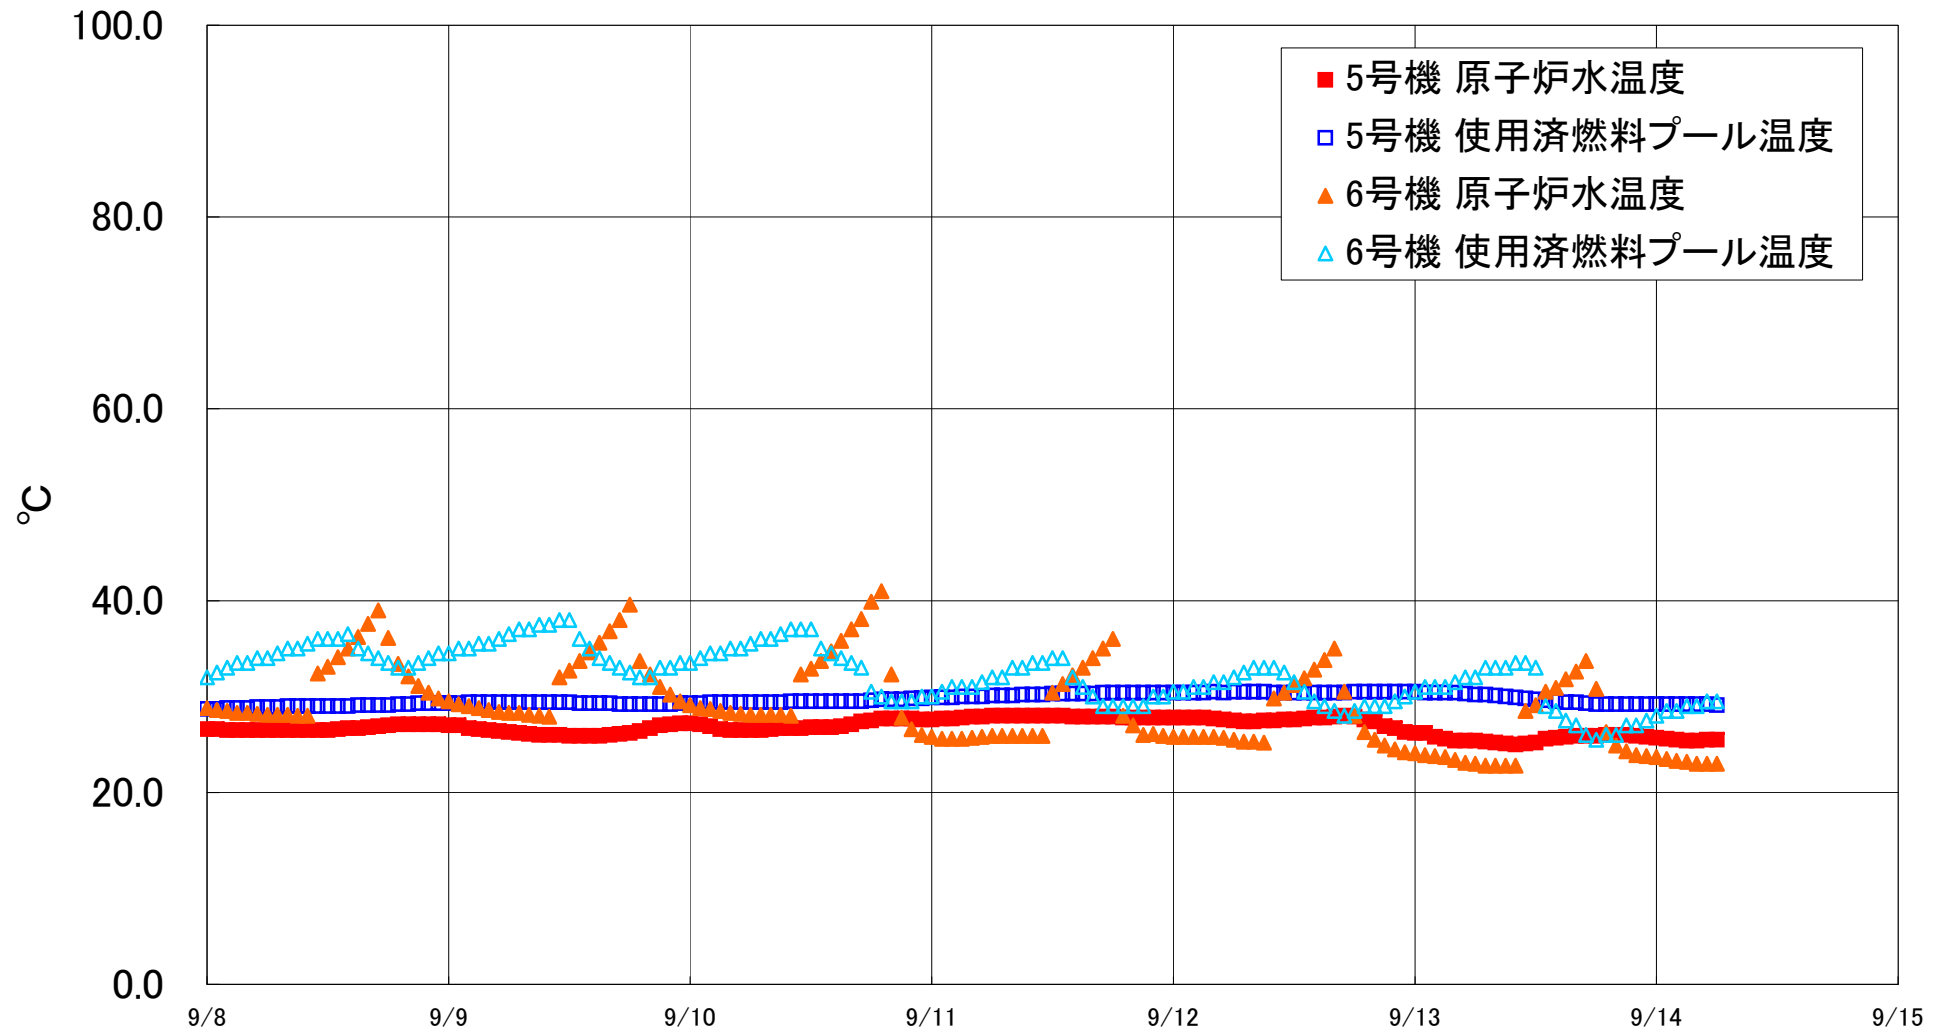

福島第一原子力発電所 5・6号機 原子炉水温度、使用済燃料プール温度推移

福島第一原子力発電所 5・6号機 原子炉水温度・使用済燃料プール温度

日時	5号機 原子炉水温度	5号機 使用済燃料プール温度	6号機 原子炉水温度	6号機 使用済燃料プール温度
9/11 14:00	27.9	30.3	32.2	32.0
9/11 15:00	27.9	30.3	33.0	31.0
9/11 16:00	27.9	30.3	34.0	30.0
9/11 17:00	27.9	30.4	35.0	29.0
9/11 18:00	27.9	30.4	36.0	29.0
9/11 19:00	27.8	30.4	28.0	29.0
9/11 20:00	27.8	30.4	27.0	29.0
9/11 21:00	27.8	30.4	26.0	29.0
9/11 22:00	27.8	30.4	26.1	30.0
9/11 23:00	27.8	30.4	25.9	30.0
9/12 0:00	27.8	30.4	25.8	30.5
9/12 1:00	27.8	30.4	25.8	30.5
9/12 2:00	27.8	30.4	25.8	31.0
9/12 3:00	27.8	30.4	25.8	31.0
9/12 4:00	27.7	30.5	25.8	31.5
9/12 5:00	27.6	30.4	25.7	31.5
9/12 6:00	27.5	30.5	25.5	32.0
9/12 7:00	27.4	30.5	25.3	32.5
9/12 8:00	27.4	30.5	25.3	33.0
9/12 9:00	27.5	30.5	25.2	33.0
9/12 10:00	27.5	30.4	29.8	33.0
9/12 11:00	27.6	30.4	30.4	32.5
9/12 12:00	27.6	30.4	31.2	31.5
9/12 13:00	27.7	30.4	31.9	30.5
9/12 14:00	27.8	30.4	32.8	29.5
9/12 15:00	27.8	30.4	33.8	29.0
9/12 16:00	27.9	30.4	35.0	28.5
9/12 17:00	28.0	30.4	30.5	28.0
9/12 18:00	27.9	30.5	28.0	28.5
9/12 19:00	27.6	30.5	26.3	29.0
9/12 20:00	27.4	30.5	25.5	29.0
9/12 21:00	26.9	30.5	24.9	29.0
9/12 22:00	26.7	30.5	24.5	29.5
9/12 23:00	26.3	30.5	24.2	30.0
9/13 0:00	26.2	30.5	24.1	30.5
9/13 1:00	26.2	30.4	23.9	31.0
9/13 2:00	25.8	30.4	23.8	31.0
9/13 3:00	25.6	30.4	23.7	31.0
9/13 4:00	25.4	30.4	23.4	31.5
9/13 5:00	25.4	30.3	23.1	32.0
9/13 6:00	25.4	30.2	23.0	32.0
9/13 7:00	25.3	30.2	22.8	33.0
9/13 8:00	25.2	30.1	22.8	33.0
9/13 9:00	25.1	30.0	22.8	33.0
9/13 10:00	25.0	29.9	22.8	33.5
9/13 11:00	25.1	29.8	28.5	33.5
9/13 12:00	25.2	29.7	29.1	33.0
9/13 13:00	25.6	29.6	30.5	29.0
9/13 14:00	25.7	29.5	30.9	28.5
9/13 15:00	25.8	29.4	31.8	27.5
9/13 16:00	25.9	29.4	32.6	27.0
9/13 17:00	25.9	29.3	33.7	26.0
9/13 18:00	25.9	29.2	30.8	25.5
9/13 19:00	26.0	29.2	26.3	26.0
9/13 20:00	26.0	29.2	24.9	26.0
9/13 21:00	26.0	29.2	24.3	27.0
9/13 22:00	25.9	29.2	23.9	27.0
9/13 23:00	25.8	29.2	23.8	27.5
9/14 0:00	25.7	29.2	23.7	28.0
9/14 1:00	25.6	29.2	23.5	28.5
9/14 2:00	25.5	29.2	23.3	28.5
9/14 3:00	25.4	29.2	23.2	29.0
9/14 4:00	25.4	29.2	23.0	29.0
9/14 5:00	25.5	29.2	23.0	29.5
9/14 6:00	25.5	29.1	23.0	29.5