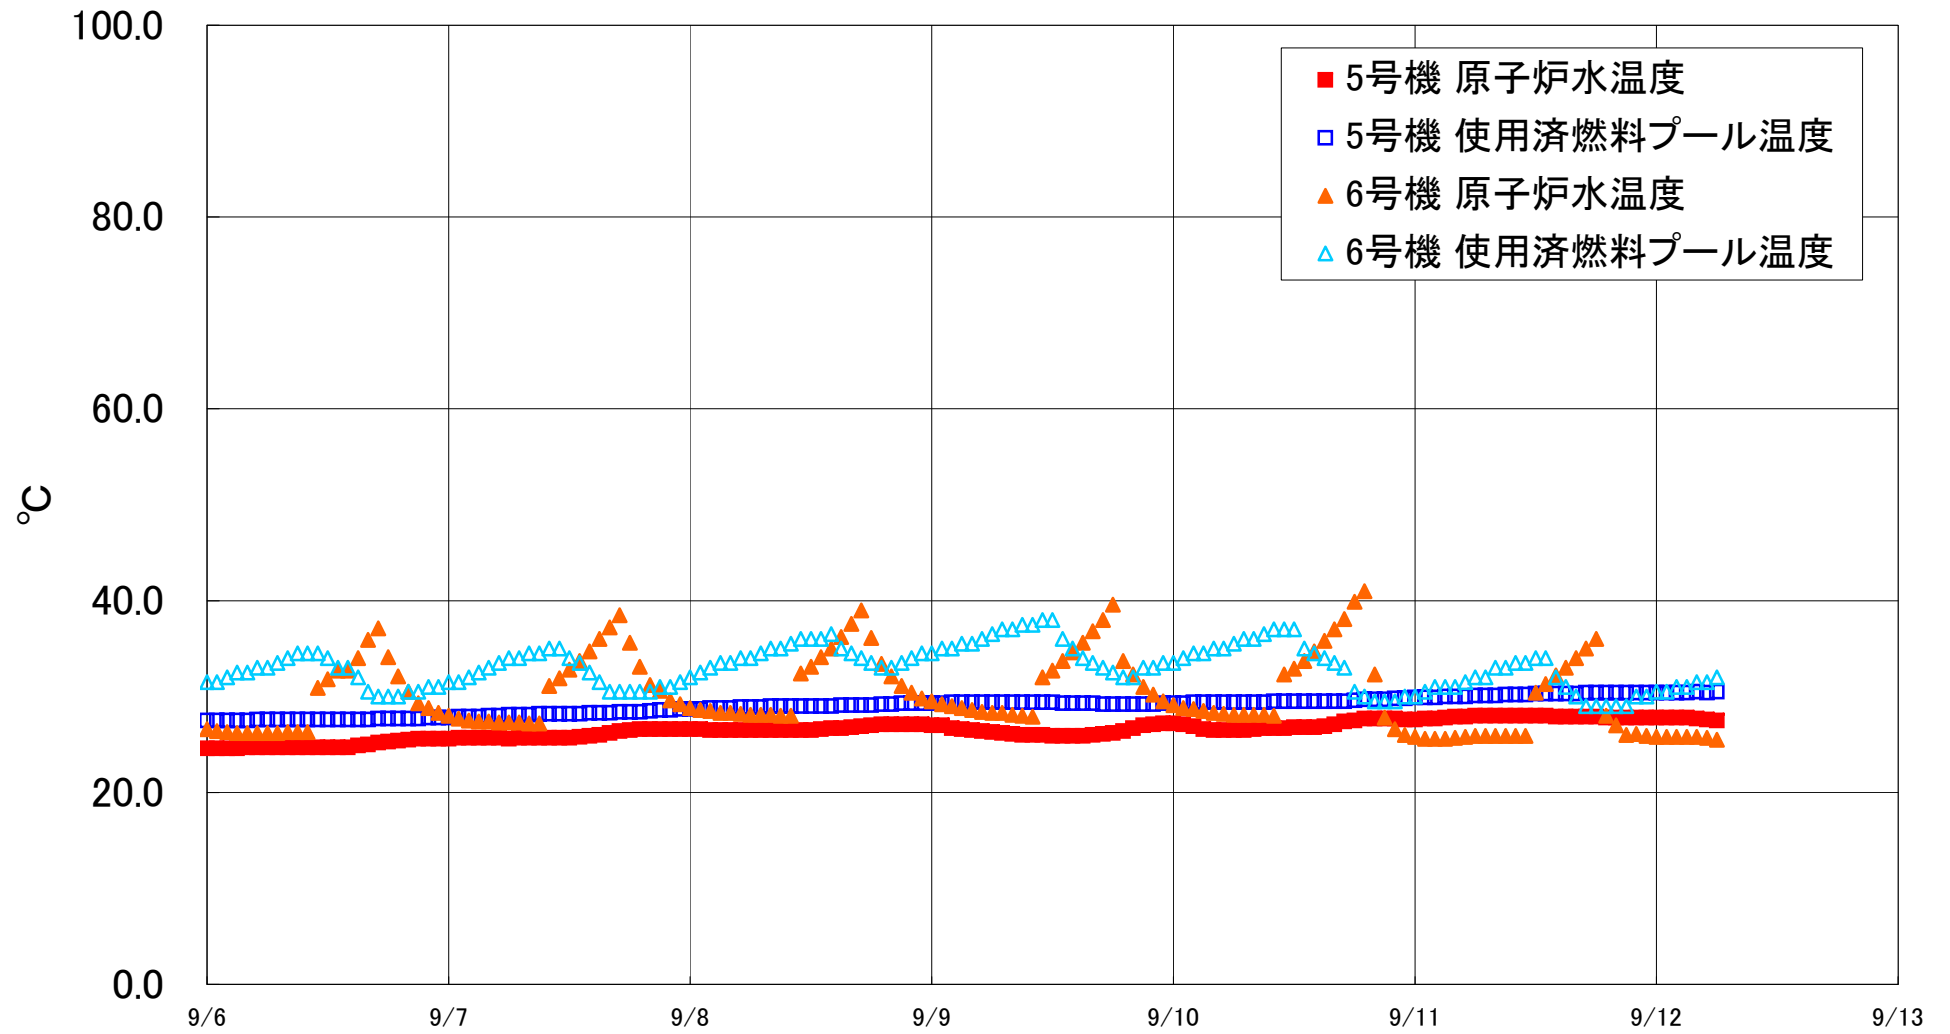

福島第一原子力発電所 5・6号機 原子炉水温度、使用済燃料プール温度推移

福島第一原子力発電所 5・6号機 原子炉水温度・使用済燃料プール温度

日時	5号機 原子炉水温度	5号機 使用済燃料プール温度	6号機 原子炉水温度	6号機 使用済燃料プール温度
9/9 14:00	25.9	29.3	34.6	35.0
9/9 15:00	25.9	29.3	35.6	34.0
9/9 16:00	26.0	29.3	36.8	33.5
9/9 17:00	26.1	29.2	38.0	33.0
9/9 18:00	26.2	29.2	39.6	32.5
9/9 19:00	26.4	29.2	33.7	32.0
9/9 20:00	26.7	29.2	32.3	32.0
9/9 21:00	27.0	29.2	31.0	33.0
9/9 22:00	27.1	29.2	30.2	33.0
9/9 23:00	27.2	29.3	29.5	33.5
9/10 0:00	27.2	29.3	29.1	33.5
9/10 1:00	27.1	29.3	28.8	34.0
9/10 2:00	26.9	29.4	28.7	34.5
9/10 3:00	26.6	29.4	28.5	34.5
9/10 4:00	26.5	29.4	28.3	35.0
9/10 5:00	26.5	29.4	28.2	35.0
9/10 6:00	26.5	29.4	28.1	35.5
9/10 7:00	26.5	29.4	28.1	36.0
9/10 8:00	26.6	29.4	28.1	36.0
9/10 9:00	26.7	29.4	28.1	36.5
9/10 10:00	26.7	29.5	28.0	37.0
9/10 11:00	26.7	29.5	32.3	37.0
9/10 12:00	26.8	29.5	32.9	37.0
9/10 13:00	26.8	29.5	33.7	35.0
9/10 14:00	26.8	29.5	34.7	34.5
9/10 15:00	26.9	29.5	35.8	34.0
9/10 16:00	27.1	29.5	37.0	33.5
9/10 17:00	27.4	29.5	38.1	33.0
9/10 18:00	27.5	29.6	39.9	30.5
9/10 19:00	27.7	29.7	41.0	30.0
9/10 20:00	27.7	29.7	32.3	29.5
9/10 21:00	27.7	29.7	27.8	29.5
9/10 22:00	27.7	29.8	26.6	29.5
9/10 23:00	27.6	29.8	26.0	30.0
9/11 0:00	27.6	29.9	25.8	30.0
9/11 1:00	27.7	29.9	25.6	30.5
9/11 2:00	27.7	29.9	25.6	31.0
9/11 3:00	27.8	30.0	25.6	31.0
9/11 4:00	27.9	30.0	25.7	31.0
9/11 5:00	27.9	30.0	25.8	31.5
9/11 6:00	28.0	30.1	25.9	32.0
9/11 7:00	28.0	30.1	25.9	32.0
9/11 8:00	28.0	30.1	25.9	33.0
9/11 9:00	28.0	30.2	25.9	33.0
9/11 10:00	28.0	30.2	25.9	33.5
9/11 11:00	28.0	30.2	25.9	33.5
9/11 12:00	28.0	30.3	30.4	34.0
9/11 13:00	28.0	30.3	31.3	34.0
9/11 14:00	27.9	30.3	32.2	32.0
9/11 15:00	27.9	30.3	33.0	31.0
9/11 16:00	27.9	30.3	34.0	30.0
9/11 17:00	27.9	30.4	35.0	29.0
9/11 18:00	27.9	30.4	36.0	29.0
9/11 19:00	27.8	30.4	28.0	29.0
9/11 20:00	27.8	30.4	27.0	29.0
9/11 21:00	27.8	30.4	26.0	29.0
9/11 22:00	27.8	30.4	26.1	30.0
9/11 23:00	27.8	30.4	25.9	30.0
9/12 0:00	27.8	30.4	25.8	30.5
9/12 1:00	27.8	30.4	25.8	30.5
9/12 2:00	27.8	30.4	25.8	31.0
9/12 3:00	27.8	30.4	25.8	31.0
9/12 4:00	27.7	30.5	25.8	31.5
9/12 5:00	27.6	30.4	25.7	31.5
9/12 6:00	27.5	30.5	25.5	32.0