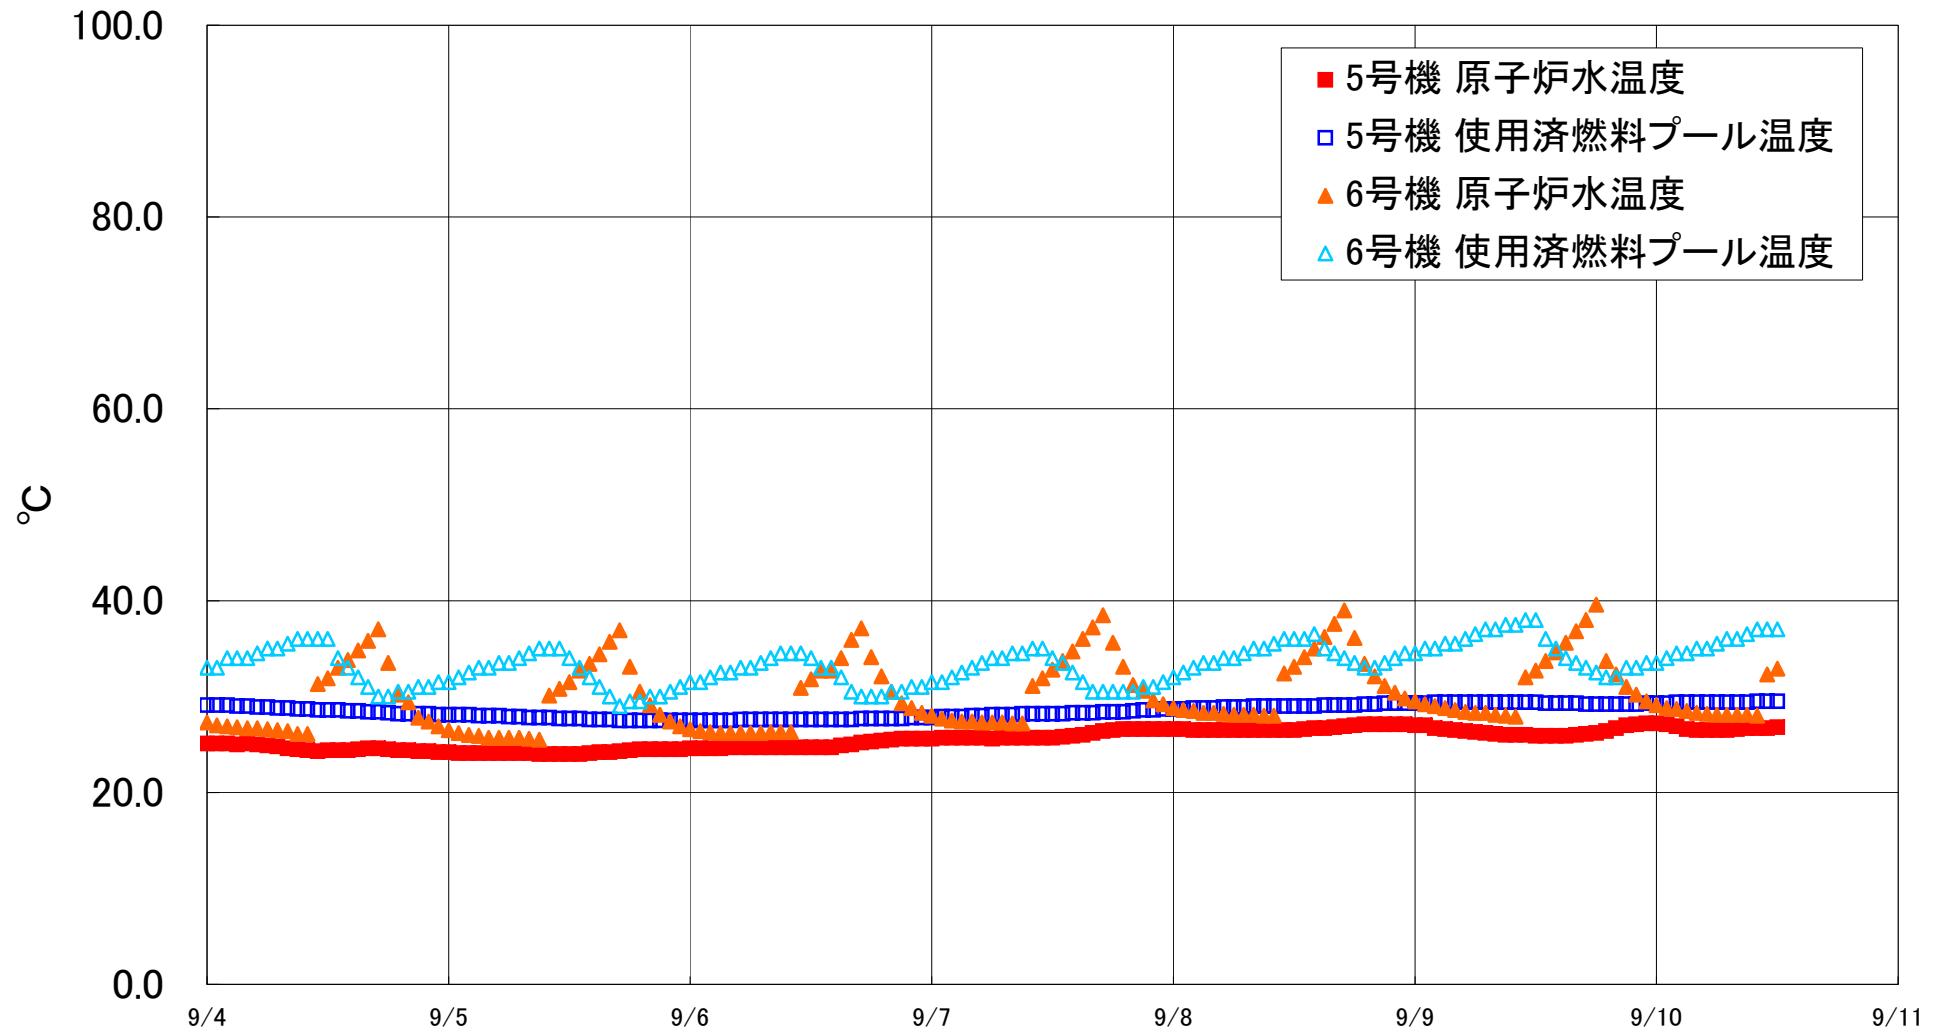

福島第一原子力発電所 5・6号機 原子炉水温度、使用済燃料プール温度推移

福島第一原子力発電所 5・6号機 原子炉水温度・使用済燃料プール温度

日時	5号機 原子炉水温度	5号機 使用済燃料プール温度	6号機 原子炉水温度	6号機 使用済燃料プール温度
9/7 20:00	26.6	28.5	31.2	30.5
9/7 21:00	26.6	28.6	30.6	31.0
9/7 22:00	26.6	28.6	29.6	31.0
9/7 23:00	26.6	28.7	29.2	31.5
9/8 0:00	26.6	28.7	28.8	32.0
9/8 1:00	26.6	28.7	28.6	32.5
9/8 2:00	26.5	28.8	28.5	33.0
9/8 3:00	26.5	28.8	28.3	33.5
9/8 4:00	26.5	28.8	28.3	33.5
9/8 5:00	26.5	28.9	28.2	34.0
9/8 6:00	26.5	28.9	28.1	34.0
9/8 7:00	26.5	28.9	28.1	34.5
9/8 8:00	26.5	29.0	28.1	35.0
9/8 9:00	26.5	29.0	28.0	35.0
9/8 10:00	26.5	29.0	28.0	35.5
9/8 11:00	26.5	29.0	32.4	36.0
9/8 12:00	26.5	29.0	33.1	36.0
9/8 13:00	26.6	29.0	34.1	36.0
9/8 14:00	26.7	29.0	35.0	36.5
9/8 15:00	26.7	29.1	36.2	35.0
9/8 16:00	26.8	29.1	37.6	34.5
9/8 17:00	26.9	29.1	39.0	34.0
9/8 18:00	27.0	29.1	36.1	33.5
9/8 19:00	27.1	29.2	33.4	33.0
9/8 20:00	27.1	29.2	32.1	33.0
9/8 21:00	27.1	29.3	31.1	33.5
9/8 22:00	27.1	29.3	30.4	34.0
9/8 23:00	27.1	29.3	29.8	34.5
9/9 0:00	27.0	29.3	29.5	34.5
9/9 1:00	27.0	29.3	29.2	35.0
9/9 2:00	26.7	29.4	29.0	35.0
9/9 3:00	26.6	29.4	28.8	35.5
9/9 4:00	26.5	29.4	28.6	35.5
9/9 5:00	26.4	29.4	28.4	36.0
9/9 6:00	26.3	29.4	28.3	36.5
9/9 7:00	26.2	29.4	28.3	37.0
9/9 8:00	26.1	29.4	28.1	37.0
9/9 9:00	26.0	29.4	28.0	37.5
9/9 10:00	26.0	29.4	27.9	37.5
9/9 11:00	26.0	29.4	32.0	38.0
9/9 12:00	25.9	29.4	32.7	38.0
9/9 13:00	25.9	29.3	33.7	36.0
9/9 14:00	25.9	29.3	34.6	35.0
9/9 15:00	25.9	29.3	35.6	34.0
9/9 16:00	26.0	29.3	36.8	33.5
9/9 17:00	26.1	29.2	38.0	33.0
9/9 18:00	26.2	29.2	39.6	32.5
9/9 19:00	26.4	29.2	33.7	32.0
9/9 20:00	26.7	29.2	32.3	32.0
9/9 21:00	27.0	29.2	31.0	33.0
9/9 22:00	27.1	29.2	30.2	33.0
9/9 23:00	27.2	29.3	29.5	33.5
9/10 0:00	27.2	29.3	29.1	33.5
9/10 1:00	27.1	29.3	28.8	34.0
9/10 2:00	26.9	29.4	28.7	34.5
9/10 3:00	26.6	29.4	28.5	34.5
9/10 4:00	26.5	29.4	28.3	35.0
9/10 5:00	26.5	29.4	28.2	35.0
9/10 6:00	26.5	29.4	28.1	35.5
9/10 7:00	26.5	29.4	28.1	36.0
9/10 8:00	26.6	29.4	28.1	36.0
9/10 9:00	26.7	29.4	28.1	36.5
9/10 10:00	26.7	29.5	28.0	37.0
9/10 11:00	26.7	29.5	32.3	37.0
9/10 12:00	26.8	29.5	32.9	37.0