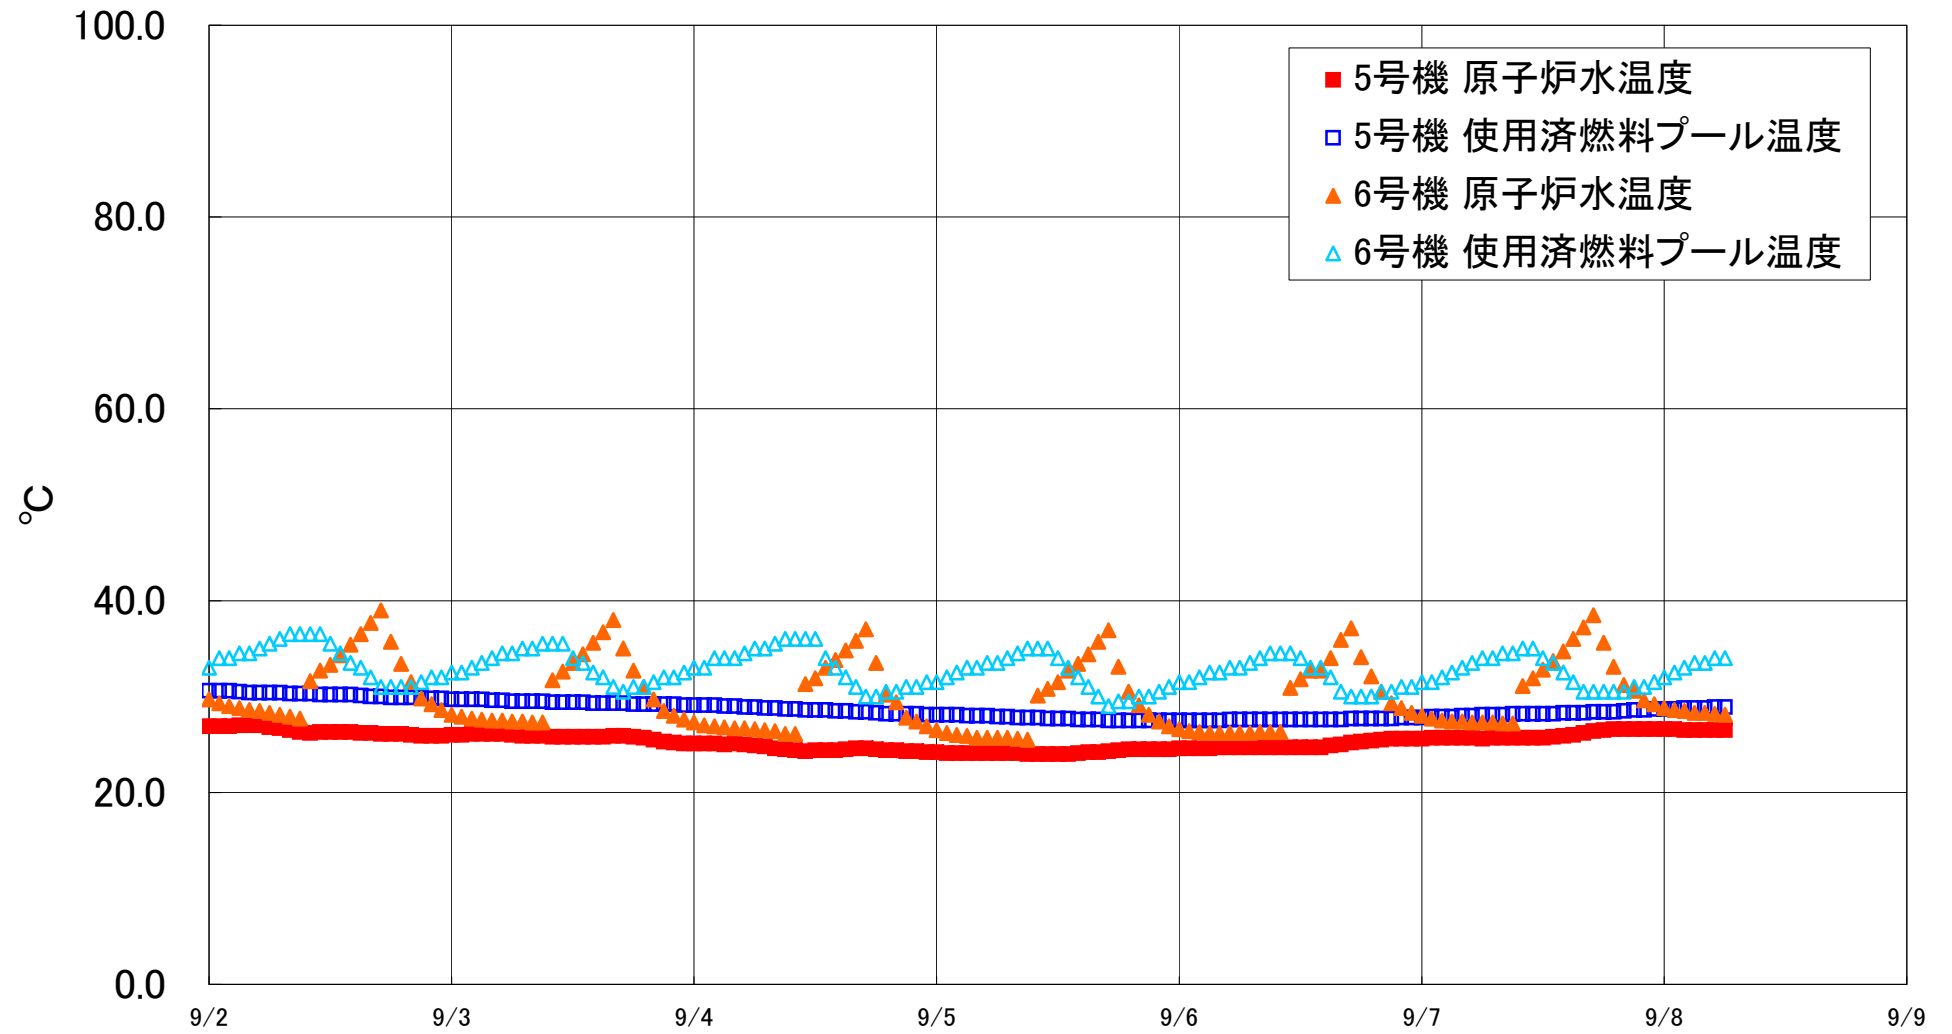

福島第一原子力発電所 5・6号機 原子炉水温度、使用済燃料プール温度推移

福島第一原子力発電所 5・6号機 原子炉水温度・使用済燃料プール温度

日時	5号機 原子炉水温度	5号機 使用済燃料プール温度	6号機 原子炉水温度	6号機 使用済燃料プール温度
9/5 14:00	24.1	27.6	33.4	32.0
9/5 15:00	24.2	27.6	34.4	31.0
9/5 16:00	24.2	27.6	35.7	30.0
9/5 17:00	24.3	27.5	36.9	29.0
9/5 18:00	24.4	27.5	33.1	29.5
9/5 19:00	24.5	27.5	30.5	29.5
9/5 20:00	24.5	27.5	29.1	30.0
9/5 21:00	24.5	27.5	28.1	30.0
9/5 22:00	24.5	27.5	27.4	30.5
9/5 23:00	24.5	27.5	26.9	31.0
9/6 0:00	24.6	27.5	26.6	31.5
9/6 1:00	24.6	27.5	26.4	31.5
9/6 2:00	24.6	27.5	26.3	32.0
9/6 3:00	24.6	27.5	26.2	32.5
9/6 4:00	24.7	27.5	26.2	32.5
9/6 5:00	24.7	27.6	26.2	33.0
9/6 6:00	24.7	27.6	26.2	33.0
9/6 7:00	24.7	27.6	26.2	33.5
9/6 8:00	24.7	27.6	26.3	34.0
9/6 9:00	24.7	27.6	26.3	34.5
9/6 10:00	24.7	27.6	26.3	34.5
9/6 11:00	24.7	27.6	30.9	34.5
9/6 12:00	24.7	27.6	31.8	34.0
9/6 13:00	24.7	27.6	32.7	33.0
9/6 14:00	24.7	27.6	32.7	33.0
9/6 15:00	24.9	27.6	34.0	32.0
9/6 16:00	25.0	27.6	35.9	30.5
9/6 17:00	25.2	27.7	37.1	30.0
9/6 18:00	25.3	27.7	34.1	30.0
9/6 19:00	25.4	27.7	32.1	30.0
9/6 20:00	25.5	27.7	30.5	30.5
9/6 21:00	25.6	27.7	29.3	30.5
9/6 22:00	25.6	27.8	28.8	31.0
9/6 23:00	25.6	27.8	28.3	31.0
9/7 0:00	25.6	27.8	28.0	31.5
9/7 1:00	25.7	27.9	27.7	31.5
9/7 2:00	25.7	27.9	27.5	32.0
9/7 3:00	25.7	27.9	27.4	32.5
9/7 4:00	25.7	28.0	27.4	33.0
9/7 5:00	25.7	28.0	27.3	33.5
9/7 6:00	25.6	28.1	27.3	34.0
9/7 7:00	25.7	28.1	27.3	34.0
9/7 8:00	25.7	28.1	27.2	34.5
9/7 9:00	25.7	28.2	27.2	34.5
9/7 10:00	25.7	28.2	31.1	35.0
9/7 11:00	25.7	28.2	31.9	35.0
9/7 12:00	25.7	28.2	32.8	34.0
9/7 13:00	25.8	28.2	33.7	33.5
9/7 14:00	25.9	28.3	34.7	32.5
9/7 15:00	26.0	28.3	36.0	31.5
9/7 16:00	26.2	28.3	37.2	30.5
9/7 17:00	26.4	28.4	38.5	30.5
9/7 18:00	26.5	28.4	35.6	30.5
9/7 19:00	26.6	28.4	33.1	30.5
9/7 20:00	26.6	28.5	31.2	30.5
9/7 21:00	26.6	28.6	30.6	31.0
9/7 22:00	26.6	28.6	29.6	31.0
9/7 23:00	26.6	28.7	29.2	31.5
9/8 0:00	26.6	28.7	28.8	32.0
9/8 1:00	26.6	28.7	28.6	32.5
9/8 2:00	26.5	28.8	28.5	33.0
9/8 3:00	26.5	28.8	28.3	33.5
9/8 4:00	26.5	28.8	28.3	33.5
9/8 5:00	26.5	28.9	28.2	34.0
9/8 6:00	26.5	28.9	28.1	34.0