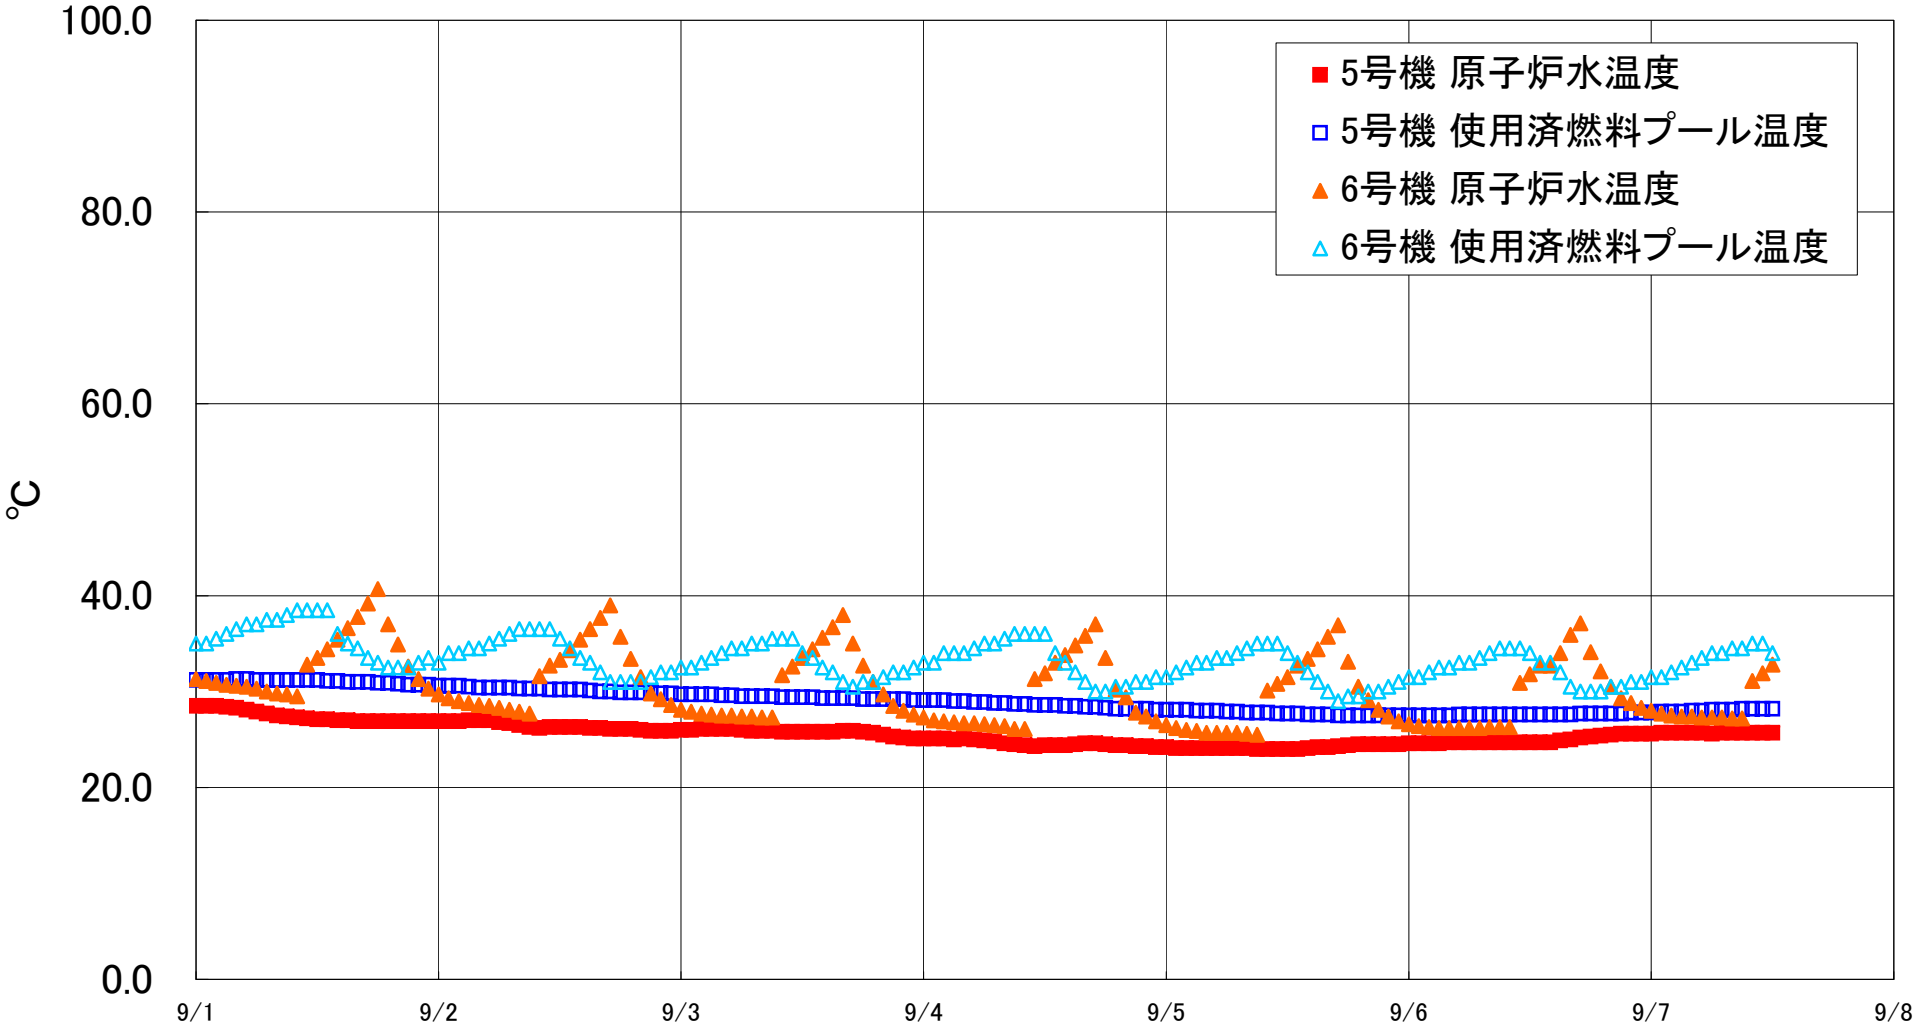

福島第一原子力発電所 5・6号機 原子炉水温度、使用済燃料プール温度推移

福島第一原子力発電所 5・6号機 原子炉水温度・使用済燃料プール温度

日時	5号機 原子炉水温度	5号機 使用済燃料プール温度	6号機 原子炉水温度	6号機 使用済燃料プール温度
9/4 20:00	24.4	28.2	29.4	30.5
9/4 21:00	24.3	28.2	27.8	31.0
9/4 22:00	24.3	28.2	27.4	31.0
9/4 23:00	24.2	28.1	26.9	31.5
9/5 0:00	24.2	28.1	26.5	31.5
9/5 1:00	24.1	28.1	26.2	32.0
9/5 2:00	24.1	28.1	26.0	32.5
9/5 3:00	24.1	28.0	25.9	33.0
9/5 4:00	24.1	28.0	25.7	33.0
9/5 5:00	24.1	28.0	25.7	33.5
9/5 6:00	24.1	27.9	25.7	33.5
9/5 7:00	24.1	27.9	25.7	34.0
9/5 8:00	24.1	27.8	25.6	34.5
9/5 9:00	24.0	27.8	25.5	35.0
9/5 10:00	24.0	27.8	30.1	35.0
9/5 11:00	24.0	27.7	30.8	35.0
9/5 12:00	24.0	27.7	31.5	34.0
9/5 13:00	24.0	27.7	32.7	33.0
9/5 14:00	24.1	27.6	33.4	32.0
9/5 15:00	24.2	27.6	34.4	31.0
9/5 16:00	24.2	27.6	35.7	30.0
9/5 17:00	24.3	27.5	36.9	29.0
9/5 18:00	24.4	27.5	33.1	29.5
9/5 19:00	24.5	27.5	30.5	29.5
9/5 20:00	24.5	27.5	29.1	30.0
9/5 21:00	24.5	27.5	28.1	30.0
9/5 22:00	24.5	27.5	27.4	30.5
9/5 23:00	24.5	27.5	26.9	31.0
9/6 0:00	24.6	27.5	26.6	31.5
9/6 1:00	24.6	27.5	26.4	31.5
9/6 2:00	24.6	27.5	26.3	32.0
9/6 3:00	24.6	27.5	26.2	32.5
9/6 4:00	24.7	27.5	26.2	32.5
9/6 5:00	24.7	27.6	26.2	33.0
9/6 6:00	24.7	27.6	26.2	33.0
9/6 7:00	24.7	27.6	26.2	33.5
9/6 8:00	24.7	27.6	26.3	34.0
9/6 9:00	24.7	27.6	26.3	34.5
9/6 10:00	24.7	27.6	26.3	34.5
9/6 11:00	24.7	27.6	30.9	34.5
9/6 12:00	24.7	27.6	31.8	34.0
9/6 13:00	24.7	27.6	32.7	33.0
9/6 14:00	24.7	27.6	32.7	33.0
9/6 15:00	24.9	27.6	34.0	32.0
9/6 16:00	25.0	27.6	35.9	30.5
9/6 17:00	25.2	27.7	37.1	30.0
9/6 18:00	25.3	27.7	34.1	30.0
9/6 19:00	25.4	27.7	32.1	30.0
9/6 20:00	25.5	27.7	30.5	30.5
9/6 21:00	25.6	27.7	29.3	30.5
9/6 22:00	25.6	27.8	28.8	31.0
9/6 23:00	25.6	27.8	28.3	31.0
9/7 0:00	25.6	27.8	28.0	31.5
9/7 1:00	25.7	27.9	27.7	31.5
9/7 2:00	25.7	27.9	27.5	32.0
9/7 3:00	25.7	27.9	27.4	32.5
9/7 4:00	25.7	28.0	27.4	33.0
9/7 5:00	25.7	28.0	27.3	33.5
9/7 6:00	25.6	28.1	27.3	34.0
9/7 7:00	25.7	28.1	27.3	34.0
9/7 8:00	25.7	28.1	27.2	34.5
9/7 9:00	25.7	28.2	27.2	34.5
9/7 10:00	25.7	28.2	31.1	35.0
9/7 11:00	25.7	28.2	31.9	35.0
9/7 12:00	25.7	28.2	32.8	34.0