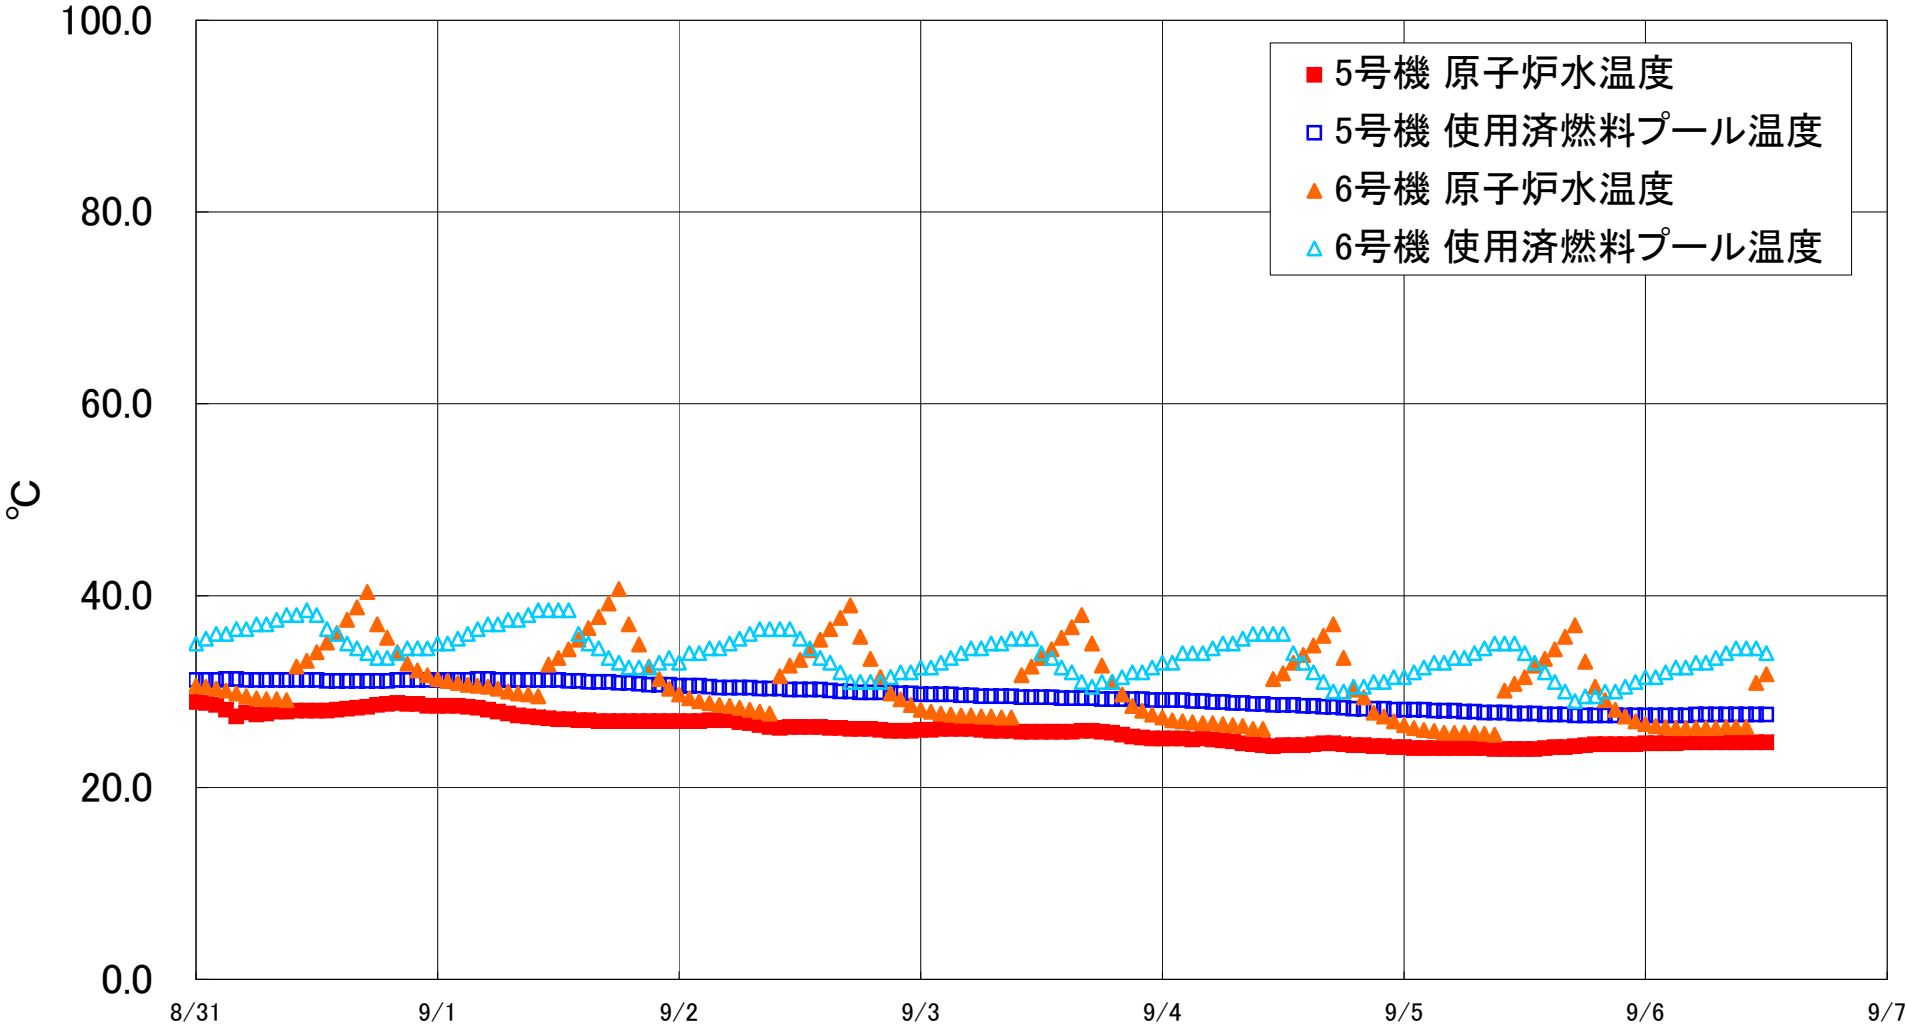

福島第一原子力発電所 5・6号機 原子炉水温度、使用済燃料プール温度推移

福島第一原子力発電所 5・6号機 原子炉水温度・使用済燃料プール温度

日時	5号機 原子炉水温度	5号機 使用済燃料プール温度	6号機 原子炉水温度	6号機 使用済燃料プール温度
9/3 20:00	25.5	29.2	29.7	31.5
9/3 21:00	25.3	29.2	28.5	32.0
9/3 22:00	25.2	29.2	28.0	32.0
9/3 23:00	25.1	29.1	27.6	32.5
9/4 0:00	25.1	29.1	27.3	33.0
9/4 1:00	25.1	29.1	27.0	33.0
9/4 2:00	25.1	29.1	26.9	34.0
9/4 3:00	25.0	29.0	26.8	34.0
9/4 4:00	25.1	29.0	26.7	34.0
9/4 5:00	25.0	28.9	26.7	34.5
9/4 6:00	24.9	28.9	26.6	35.0
9/4 7:00	24.8	28.8	26.5	35.0
9/4 8:00	24.6	28.8	26.4	35.5
9/4 9:00	24.5	28.7	26.1	36.0
9/4 10:00	24.4	28.7	26.1	36.0
9/4 11:00	24.3	28.6	31.3	36.0
9/4 12:00	24.4	28.6	31.9	36.0
9/4 13:00	24.4	28.6	33.0	34.0
9/4 14:00	24.4	28.5	33.8	33.0
9/4 15:00	24.5	28.5	34.8	32.0
9/4 16:00	24.6	28.4	35.8	31.0
9/4 17:00	24.6	28.4	37.0	30.0
9/4 18:00	24.5	28.3	33.5	30.0
9/4 19:00	24.4	28.2	30.2	30.5
9/4 20:00	24.4	28.2	29.4	30.5
9/4 21:00	24.3	28.2	27.8	31.0
9/4 22:00	24.3	28.2	27.4	31.0
9/4 23:00	24.2	28.1	26.9	31.5
9/5 0:00	24.2	28.1	26.5	31.5
9/5 1:00	24.1	28.1	26.2	32.0
9/5 2:00	24.1	28.1	26.0	32.5
9/5 3:00	24.1	28.0	25.9	33.0
9/5 4:00	24.1	28.0	25.7	33.0
9/5 5:00	24.1	28.0	25.7	33.5
9/5 6:00	24.1	27.9	25.7	33.5
9/5 7:00	24.1	27.9	25.7	34.0
9/5 8:00	24.1	27.8	25.6	34.5
9/5 9:00	24.0	27.8	25.5	35.0
9/5 10:00	24.0	27.8	30.1	35.0
9/5 11:00	24.0	27.7	30.8	35.0
9/5 12:00	24.0	27.7	31.5	34.0
9/5 13:00	24.0	27.7	32.7	33.0
9/5 14:00	24.1	27.6	33.4	32.0
9/5 15:00	24.2	27.6	34.4	31.0
9/5 16:00	24.2	27.6	35.7	30.0
9/5 17:00	24.3	27.5	36.9	29.0
9/5 18:00	24.4	27.5	33.1	29.5
9/5 19:00	24.5	27.5	30.5	29.5
9/5 20:00	24.5	27.5	29.1	30.0
9/5 21:00	24.5	27.5	28.1	30.0
9/5 22:00	24.5	27.5	27.4	30.5
9/5 23:00	24.5	27.5	26.9	31.0
9/6 0:00	24.6	27.5	26.6	31.5
9/6 1:00	24.6	27.5	26.4	31.5
9/6 2:00	24.6	27.5	26.3	32.0
9/6 3:00	24.6	27.5	26.2	32.5
9/6 4:00	24.7	27.5	26.2	32.5
9/6 5:00	24.7	27.6	26.2	33.0
9/6 6:00	24.7	27.6	26.2	33.0
9/6 7:00	24.7	27.6	26.2	33.5
9/6 8:00	24.7	27.6	26.3	34.0
9/6 9:00	24.7	27.6	26.3	34.5
9/6 10:00	24.7	27.6	26.3	34.5
9/6 11:00	24.7	27.6	30.9	34.5
9/6 12:00	24.7	27.6	31.8	34.0