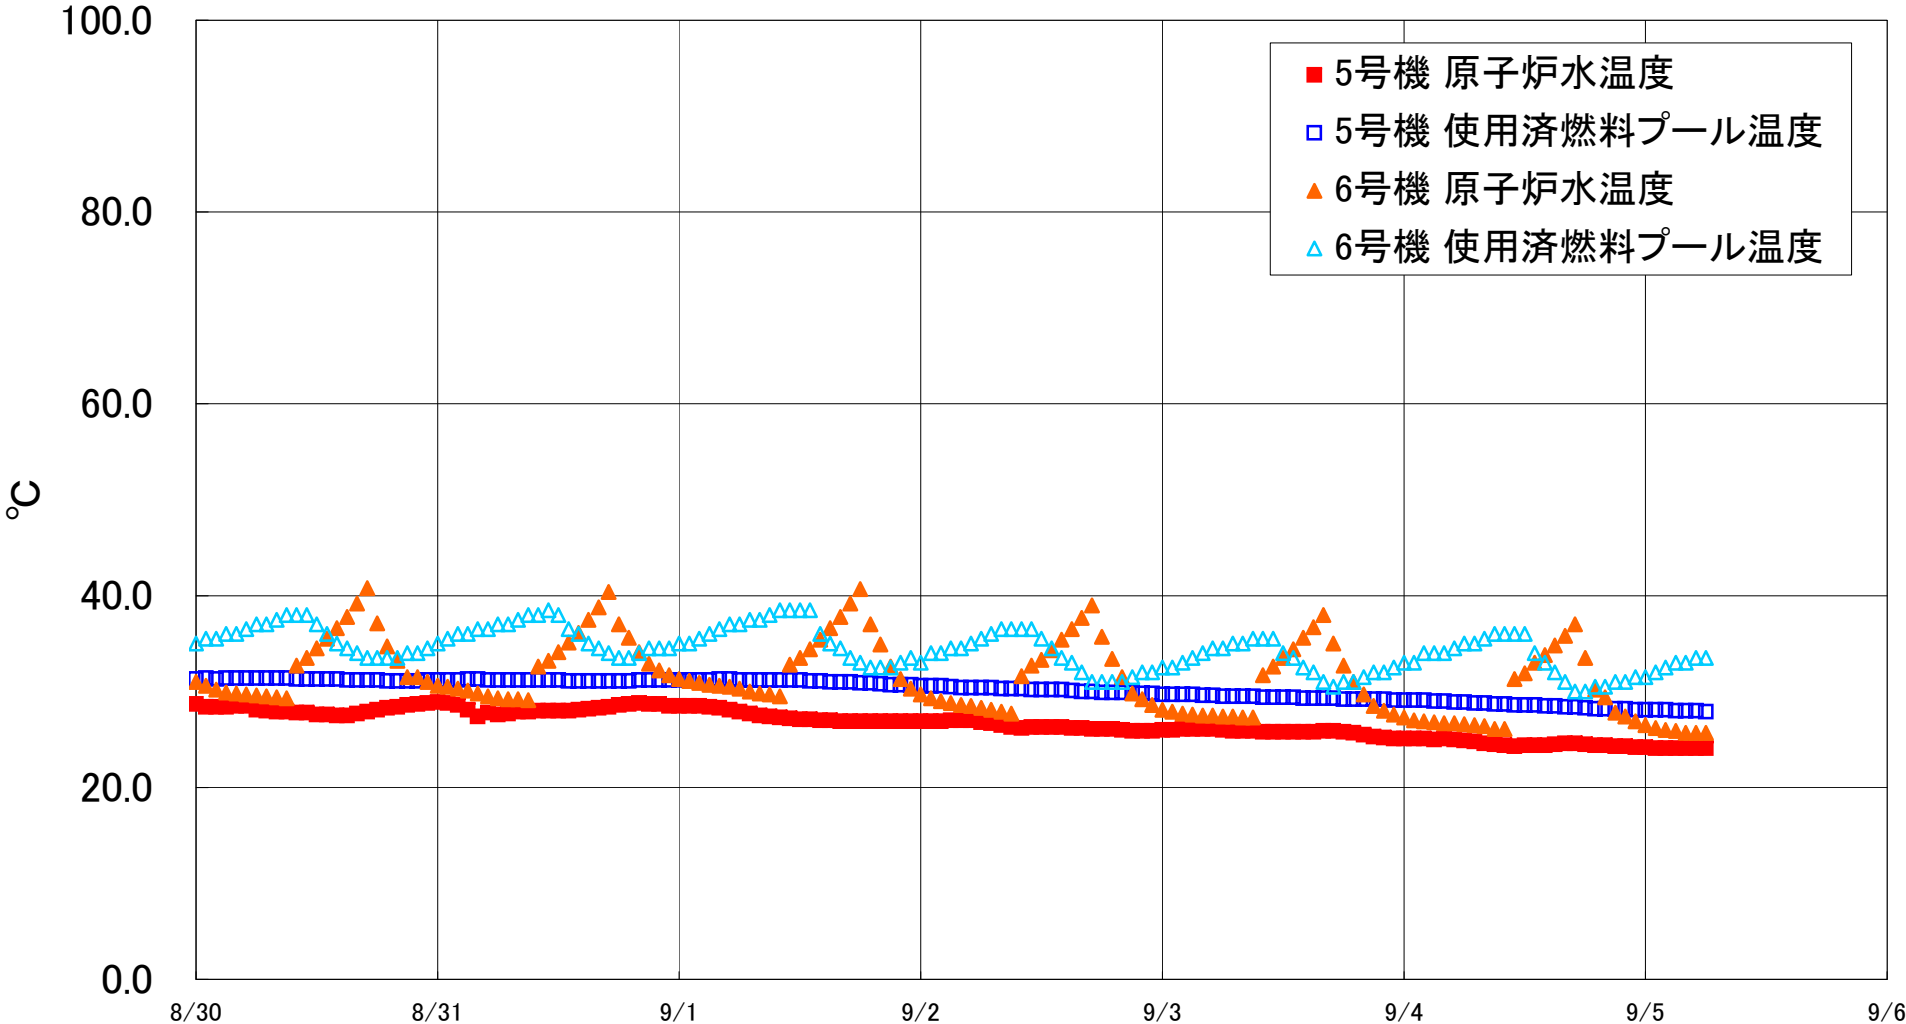

福島第一原子力発電所 5・6号機 原子炉水温度、使用済燃料プール温度推移

福島第一原子力発電所 5・6号機 原子炉水温度・使用済燃料プール温度

日時	5号機 原子炉水温度	5号機 使用済燃料プール温度	6号機 原子炉水温度	6号機 使用済燃料プール温度
9/2 14:00	26.3	30.2	35.4	33.5
9/2 15:00	26.2	30.1	36.5	33.0
9/2 16:00	26.2	30.0	37.7	32.0
9/2 17:00	26.1	30.0	39.0	31.0
9/2 18:00	26.1	29.9	35.7	31.0
9/2 19:00	26.1	29.9	33.4	31.0
9/2 20:00	26.0	29.9	31.5	31.0
9/2 21:00	25.9	29.9	29.8	31.5
9/2 22:00	25.9	29.8	29.2	32.0
9/2 23:00	25.9	29.8	28.6	32.0
9/3 0:00	26.0	29.7	28.1	32.5
9/3 1:00	26.0	29.7	27.9	32.5
9/3 2:00	26.1	29.7	27.7	33.0
9/3 3:00	26.1	29.7	27.6	33.5
9/3 4:00	26.1	29.6	27.5	34.0
9/3 5:00	26.1	29.6	27.5	34.5
9/3 6:00	26.0	29.5	27.4	34.5
9/3 7:00	25.9	29.5	27.4	35.0
9/3 8:00	25.9	29.5	27.3	35.0
9/3 9:00	25.9	29.5	27.3	35.5
9/3 10:00	25.8	29.4	31.7	35.5
9/3 11:00	25.8	29.4	32.6	35.5
9/3 12:00	25.8	29.4	33.5	34.0
9/3 13:00	25.8	29.4	34.4	33.5
9/3 14:00	25.8	29.3	35.6	32.5
9/3 15:00	25.8	29.3	36.7	32.0
9/3 16:00	25.9	29.3	38.0	31.0
9/3 17:00	25.9	29.3	35.0	30.5
9/3 18:00	25.8	29.2	32.7	31.0
9/3 19:00	25.7	29.2	31.0	31.0
9/3 20:00	25.5	29.2	29.7	31.5
9/3 21:00	25.3	29.2	28.5	32.0
9/3 22:00	25.2	29.2	28.0	32.0
9/3 23:00	25.1	29.1	27.6	32.5
9/4 0:00	25.1	29.1	27.3	33.0
9/4 1:00	25.1	29.1	27.0	33.0
9/4 2:00	25.1	29.1	26.9	34.0
9/4 3:00	25.0	29.0	26.8	34.0
9/4 4:00	25.1	29.0	26.7	34.0
9/4 5:00	25.0	28.9	26.7	34.5
9/4 6:00	24.9	28.9	26.6	35.0
9/4 7:00	24.8	28.8	26.5	35.0
9/4 8:00	24.6	28.8	26.4	35.5
9/4 9:00	24.5	28.7	26.1	36.0
9/4 10:00	24.4	28.7	26.1	36.0
9/4 11:00	24.3	28.6	31.3	36.0
9/4 12:00	24.4	28.6	31.9	36.0
9/4 13:00	24.4	28.6	33.0	34.0
9/4 14:00	24.4	28.5	33.8	33.0
9/4 15:00	24.5	28.5	34.8	32.0
9/4 16:00	24.6	28.4	35.8	31.0
9/4 17:00	24.6	28.4	37.0	30.0
9/4 18:00	24.5	28.3	33.5	30.0
9/4 19:00	24.4	28.2	30.2	30.5
9/4 20:00	24.4	28.2	29.4	30.5
9/4 21:00	24.3	28.2	27.8	31.0
9/4 22:00	24.3	28.2	27.4	31.0
9/4 23:00	24.2	28.1	26.9	31.5
9/5 0:00	24.2	28.1	26.5	31.5
9/5 1:00	24.1	28.1	26.2	32.0
9/5 2:00	24.1	28.1	26.0	32.5
9/5 3:00	24.1	28.0	25.9	33.0
9/5 4:00	24.1	28.0	25.7	33.0
9/5 5:00	24.1	28.0	25.7	33.5
9/5 6:00	24.1	27.9	25.7	33.5