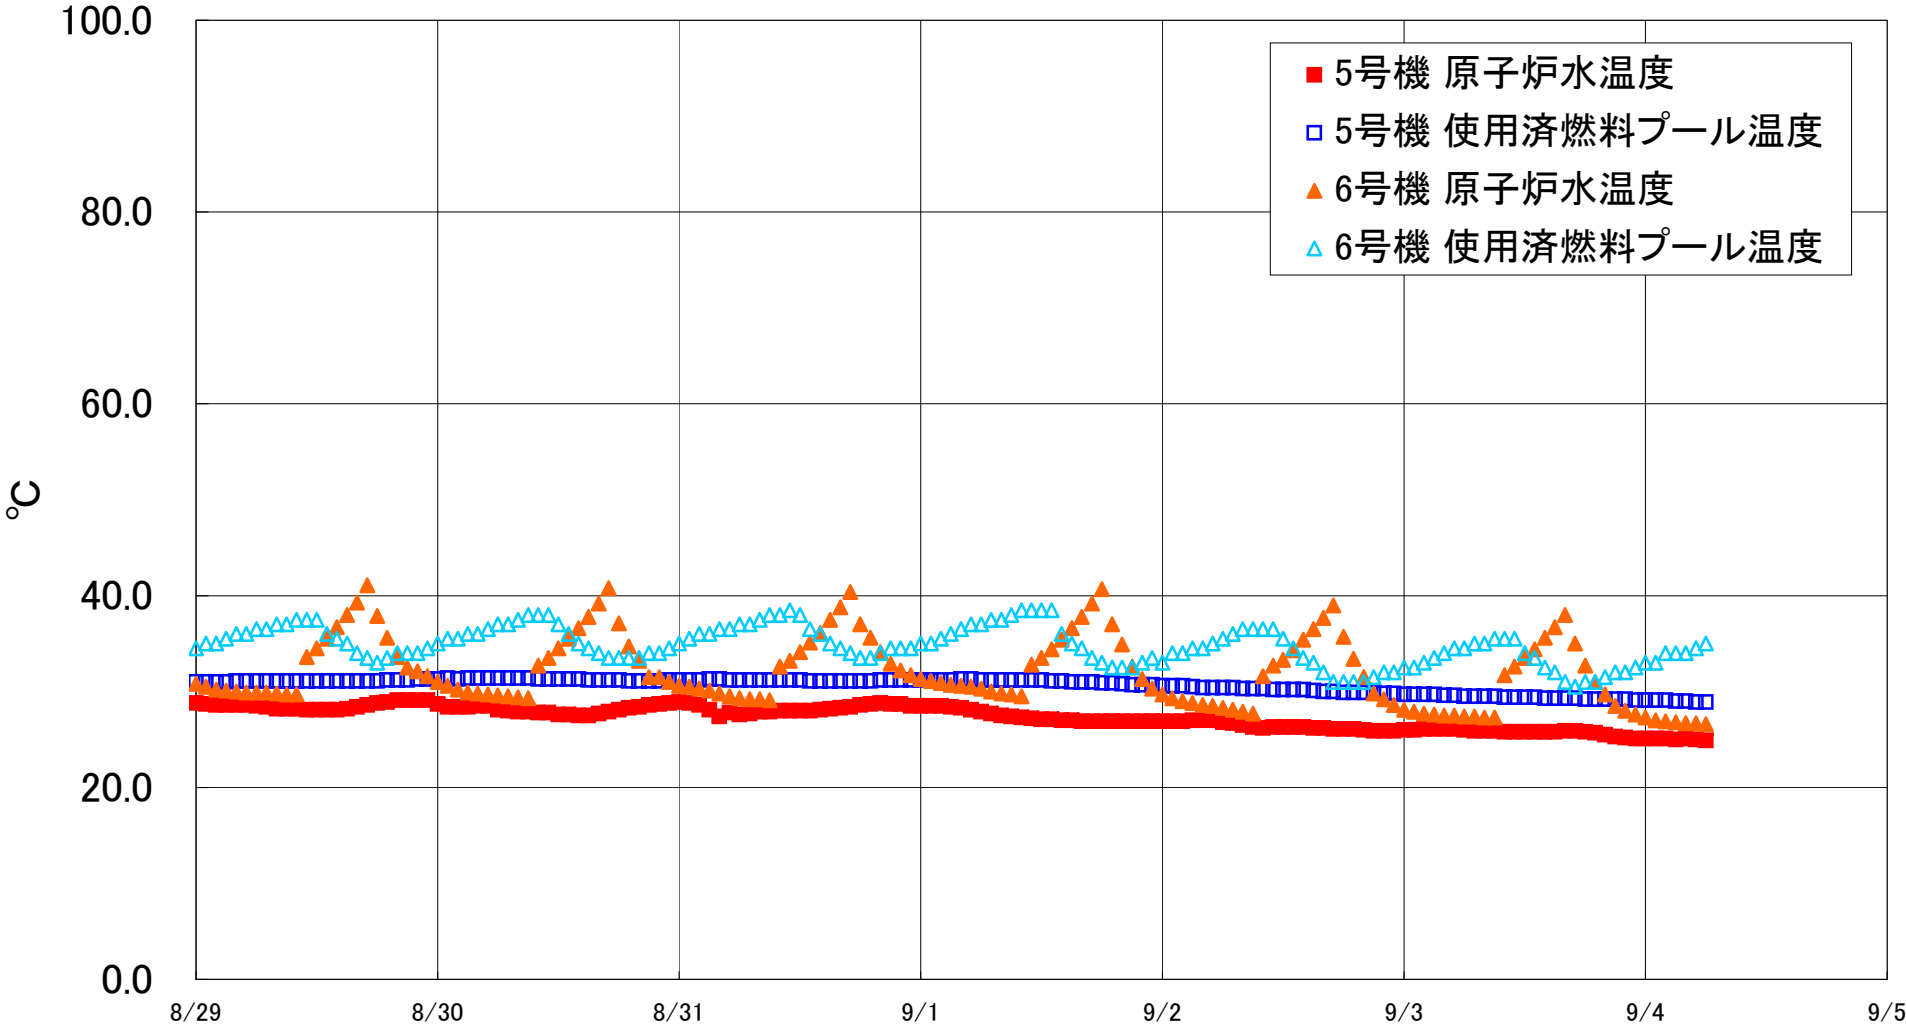

福島第一原子力発電所 5・6号機 原子炉水温度、使用済燃料プール温度推移

福島第一原子力発電所 5・6号機 原子炉水温度・使用済燃料プール温度

日時	5号機 原子炉水温度	5号機 使用済燃料プール温度	6号機 原子炉水温度	6号機 使用済燃料プール温度
9/1 14:00	27.0	31.1	35.4	36.0
9/1 15:00	27.0	31.0	36.6	35.0
9/1 16:00	26.9	31.0	37.8	34.5
9/1 17:00	26.9	31.0	39.2	33.5
9/1 18:00	26.9	30.9	40.7	33.0
9/1 19:00	26.9	30.9	37.0	32.5
9/1 20:00	26.9	30.8	34.9	32.5
9/1 21:00	26.9	30.7	32.6	32.5
9/1 22:00	26.9	30.7	31.3	33.0
9/1 23:00	26.9	30.7	30.3	33.5
9/2 0:00	26.9	30.6	29.7	33.0
9/2 1:00	26.9	30.6	29.3	34.0
9/2 2:00	26.9	30.6	29.0	34.0
9/2 3:00	27.0	30.5	28.8	34.5
9/2 4:00	27.0	30.4	28.6	34.5
9/2 5:00	27.0	30.4	28.5	35.0
9/2 6:00	26.8	30.4	28.3	35.5
9/2 7:00	26.7	30.4	28.1	36.0
9/2 8:00	26.5	30.3	27.9	36.5
9/2 9:00	26.3	30.3	27.7	36.5
9/2 10:00	26.2	30.3	31.6	36.5
9/2 11:00	26.3	30.2	32.7	36.5
9/2 12:00	26.3	30.2	33.3	35.5
9/2 13:00	26.3	30.2	34.3	34.5
9/2 14:00	26.3	30.2	35.4	33.5
9/2 15:00	26.2	30.1	36.5	33.0
9/2 16:00	26.2	30.0	37.7	32.0
9/2 17:00	26.1	30.0	39.0	31.0
9/2 18:00	26.1	29.9	35.7	31.0
9/2 19:00	26.1	29.9	33.4	31.0
9/2 20:00	26.0	29.9	31.5	31.0
9/2 21:00	25.9	29.9	29.8	31.5
9/2 22:00	25.9	29.8	29.2	32.0
9/2 23:00	25.9	29.8	28.6	32.0
9/3 0:00	26.0	29.7	28.1	32.5
9/3 1:00	26.0	29.7	27.9	32.5
9/3 2:00	26.1	29.7	27.7	33.0
9/3 3:00	26.1	29.7	27.6	33.5
9/3 4:00	26.1	29.6	27.5	34.0
9/3 5:00	26.1	29.6	27.5	34.5
9/3 6:00	26.0	29.5	27.4	34.5
9/3 7:00	25.9	29.5	27.4	35.0
9/3 8:00	25.9	29.5	27.3	35.0
9/3 9:00	25.9	29.5	27.3	35.5
9/3 10:00	25.8	29.4	31.7	35.5
9/3 11:00	25.8	29.4	32.6	35.5
9/3 12:00	25.8	29.4	33.5	34.0
9/3 13:00	25.8	29.4	34.4	33.5
9/3 14:00	25.8	29.3	35.6	32.5
9/3 15:00	25.8	29.3	36.7	32.0
9/3 16:00	25.9	29.3	38.0	31.0
9/3 17:00	25.9	29.3	35.0	30.5
9/3 18:00	25.8	29.2	32.7	31.0
9/3 19:00	25.7	29.2	31.0	31.0
9/3 20:00	25.5	29.2	29.7	31.5
9/3 21:00	25.3	29.2	28.5	32.0
9/3 22:00	25.2	29.2	28.0	32.0
9/3 23:00	25.1	29.1	27.6	32.5
9/4 0:00	25.1	29.1	27.3	33.0
9/4 1:00	25.1	29.1	27.0	33.0
9/4 2:00	25.1	29.1	26.9	34.0
9/4 3:00	25.0	29.0	26.8	34.0
9/4 4:00	25.1	29.0	26.7	34.0
9/4 5:00	25.0	28.9	26.7	34.5
9/4 6:00	24.9	28.9	26.6	35.0