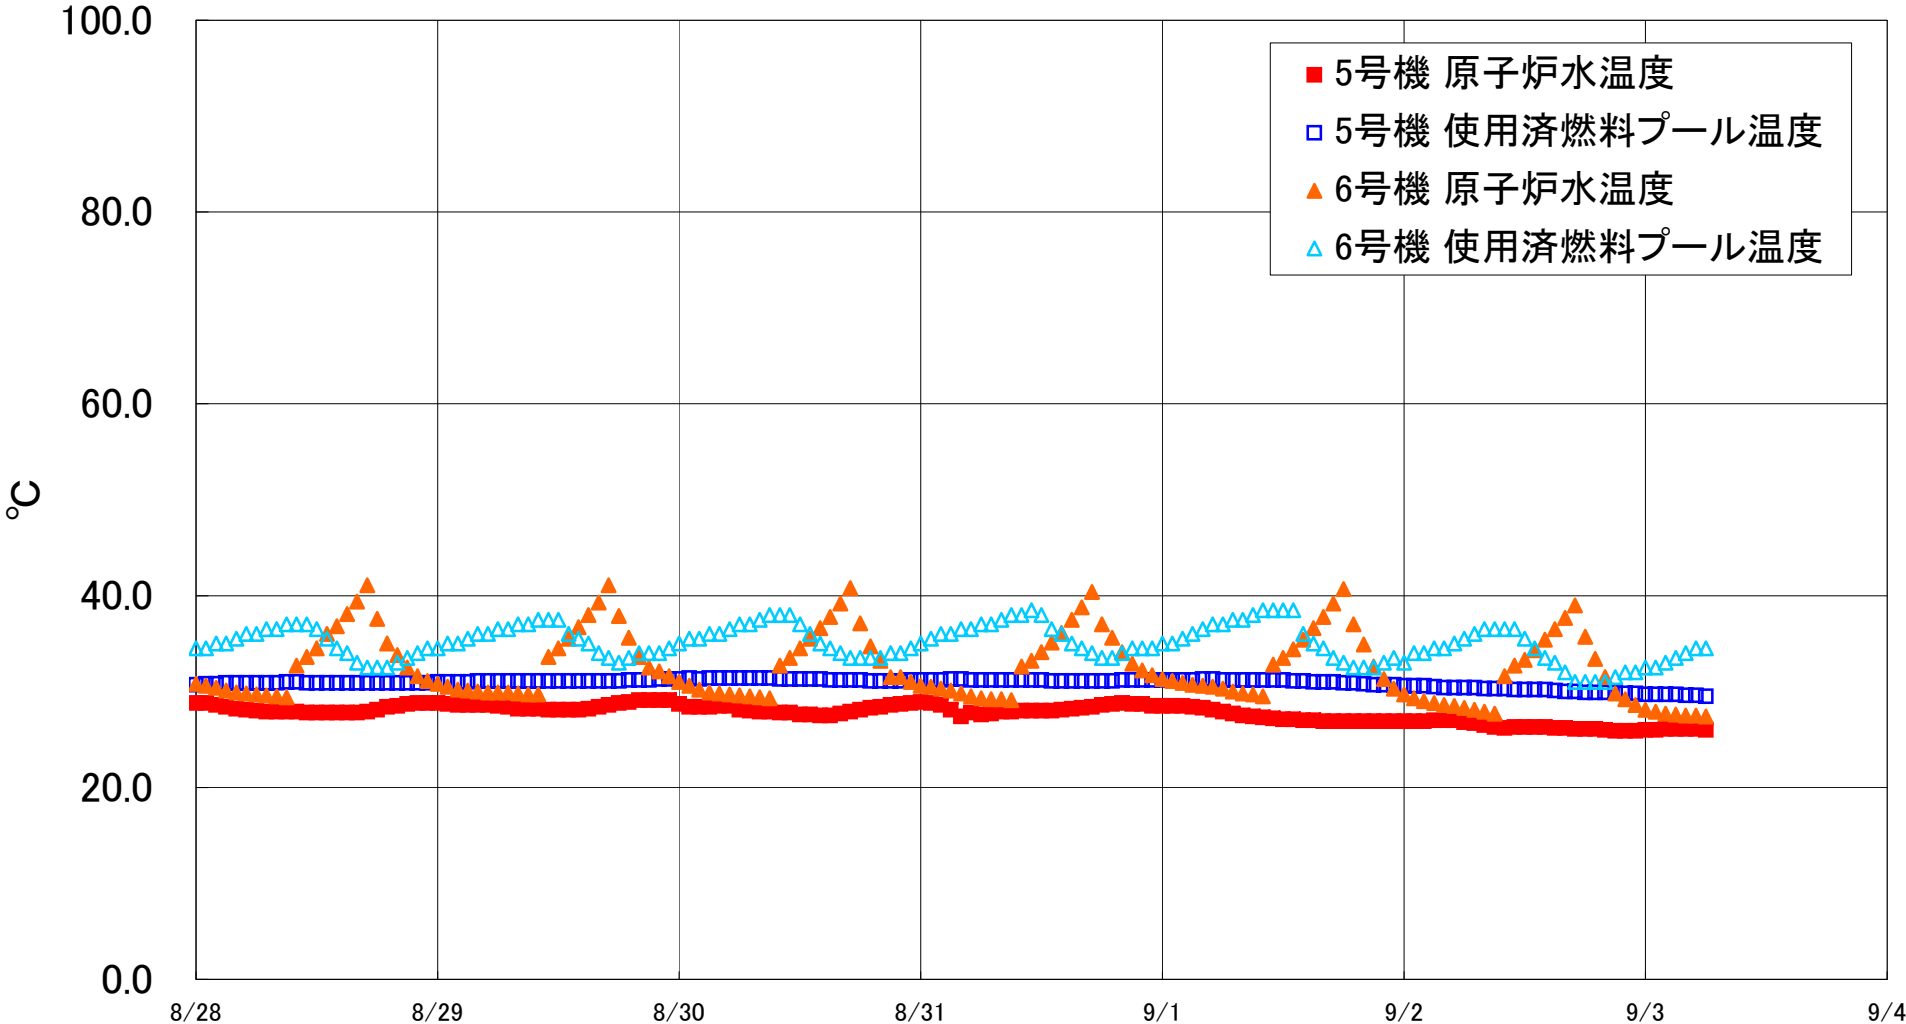

福島第一原子力発電所 5・6号機 原子炉水温度、使用済燃料プール温度推移

福島第一原子力発電所 5・6号機 原子炉水温度・使用済燃料プール温度

日時	5号機 原子炉水温度	5号機 使用済燃料プール温度	6号機 原子炉水温度	6号機 使用済燃料プール温度
8/31 14:00	28.1	31.1	36.1	36.0
8/31 15:00	28.2	31.1	37.5	35.0
8/31 16:00	28.3	31.1	38.8	34.5
8/31 17:00	28.4	31.1	40.4	34.0
8/31 18:00	28.6	31.1	37.0	33.5
8/31 19:00	28.7	31.1	35.6	33.5
8/31 20:00	28.8	31.2	34.1	34.0
8/31 21:00	28.7	31.2	32.9	34.5
8/31 22:00	28.7	31.2	32.2	34.5
8/31 23:00	28.5	31.2	31.7	34.5
9/1 0:00	28.5	31.2	31.3	35.0
9/1 1:00	28.5	31.2	31.1	35.0
9/1 2:00	28.5	31.2	30.9	35.5
9/1 3:00	28.4	31.2	30.7	36.0
9/1 4:00	28.3	31.3	30.6	36.5
9/1 5:00	28.1	31.3	30.5	37.0
9/1 6:00	27.9	31.2	30.3	37.0
9/1 7:00	27.7	31.2	30.0	37.5
9/1 8:00	27.5	31.2	29.8	37.5
9/1 9:00	27.4	31.2	29.7	38.0
9/1 10:00	27.3	31.2	29.5	38.5
9/1 11:00	27.2	31.2	32.8	38.5
9/1 12:00	27.1	31.2	33.5	38.5
9/1 13:00	27.1	31.1	34.4	38.5
9/1 14:00	27.0	31.1	35.4	36.0
9/1 15:00	27.0	31.0	36.6	35.0
9/1 16:00	26.9	31.0	37.8	34.5
9/1 17:00	26.9	31.0	39.2	33.5
9/1 18:00	26.9	30.9	40.7	33.0
9/1 19:00	26.9	30.9	37.0	32.5
9/1 20:00	26.9	30.8	34.9	32.5
9/1 21:00	26.9	30.7	32.6	32.5
9/1 22:00	26.9	30.7	31.3	33.0
9/1 23:00	26.9	30.7	30.3	33.5
9/2 0:00	26.9	30.6	29.7	33.0
9/2 1:00	26.9	30.6	29.3	34.0
9/2 2:00	26.9	30.6	29.0	34.0
9/2 3:00	27.0	30.5	28.8	34.5
9/2 4:00	27.0	30.4	28.6	34.5
9/2 5:00	27.0	30.4	28.5	35.0
9/2 6:00	26.8	30.4	28.3	35.5
9/2 7:00	26.7	30.4	28.1	36.0
9/2 8:00	26.5	30.3	27.9	36.5
9/2 9:00	26.3	30.3	27.7	36.5
9/2 10:00	26.2	30.3	31.6	36.5
9/2 11:00	26.3	30.2	32.7	36.5
9/2 12:00	26.3	30.2	33.3	35.5
9/2 13:00	26.3	30.2	34.3	34.5
9/2 14:00	26.3	30.2	35.4	33.5
9/2 15:00	26.2	30.1	36.5	33.0
9/2 16:00	26.2	30.0	37.7	32.0
9/2 17:00	26.1	30.0	39.0	31.0
9/2 18:00	26.1	29.9	35.7	31.0
9/2 19:00	26.1	29.9	33.4	31.0
9/2 20:00	26.0	29.9	31.5	31.0
9/2 21:00	25.9	29.9	29.8	31.5
9/2 22:00	25.9	29.8	29.2	32.0
9/2 23:00	25.9	29.8	28.6	32.0
9/3 0:00	26.0	29.7	28.1	32.5
9/3 1:00	26.0	29.7	27.9	32.5
9/3 2:00	26.1	29.7	27.7	33.0
9/3 3:00	26.1	29.7	27.6	33.5
9/3 4:00	26.1	29.6	27.5	34.0
9/3 5:00	26.1	29.6	27.5	34.5
9/3 6:00	26.0	29.5	27.4	34.5