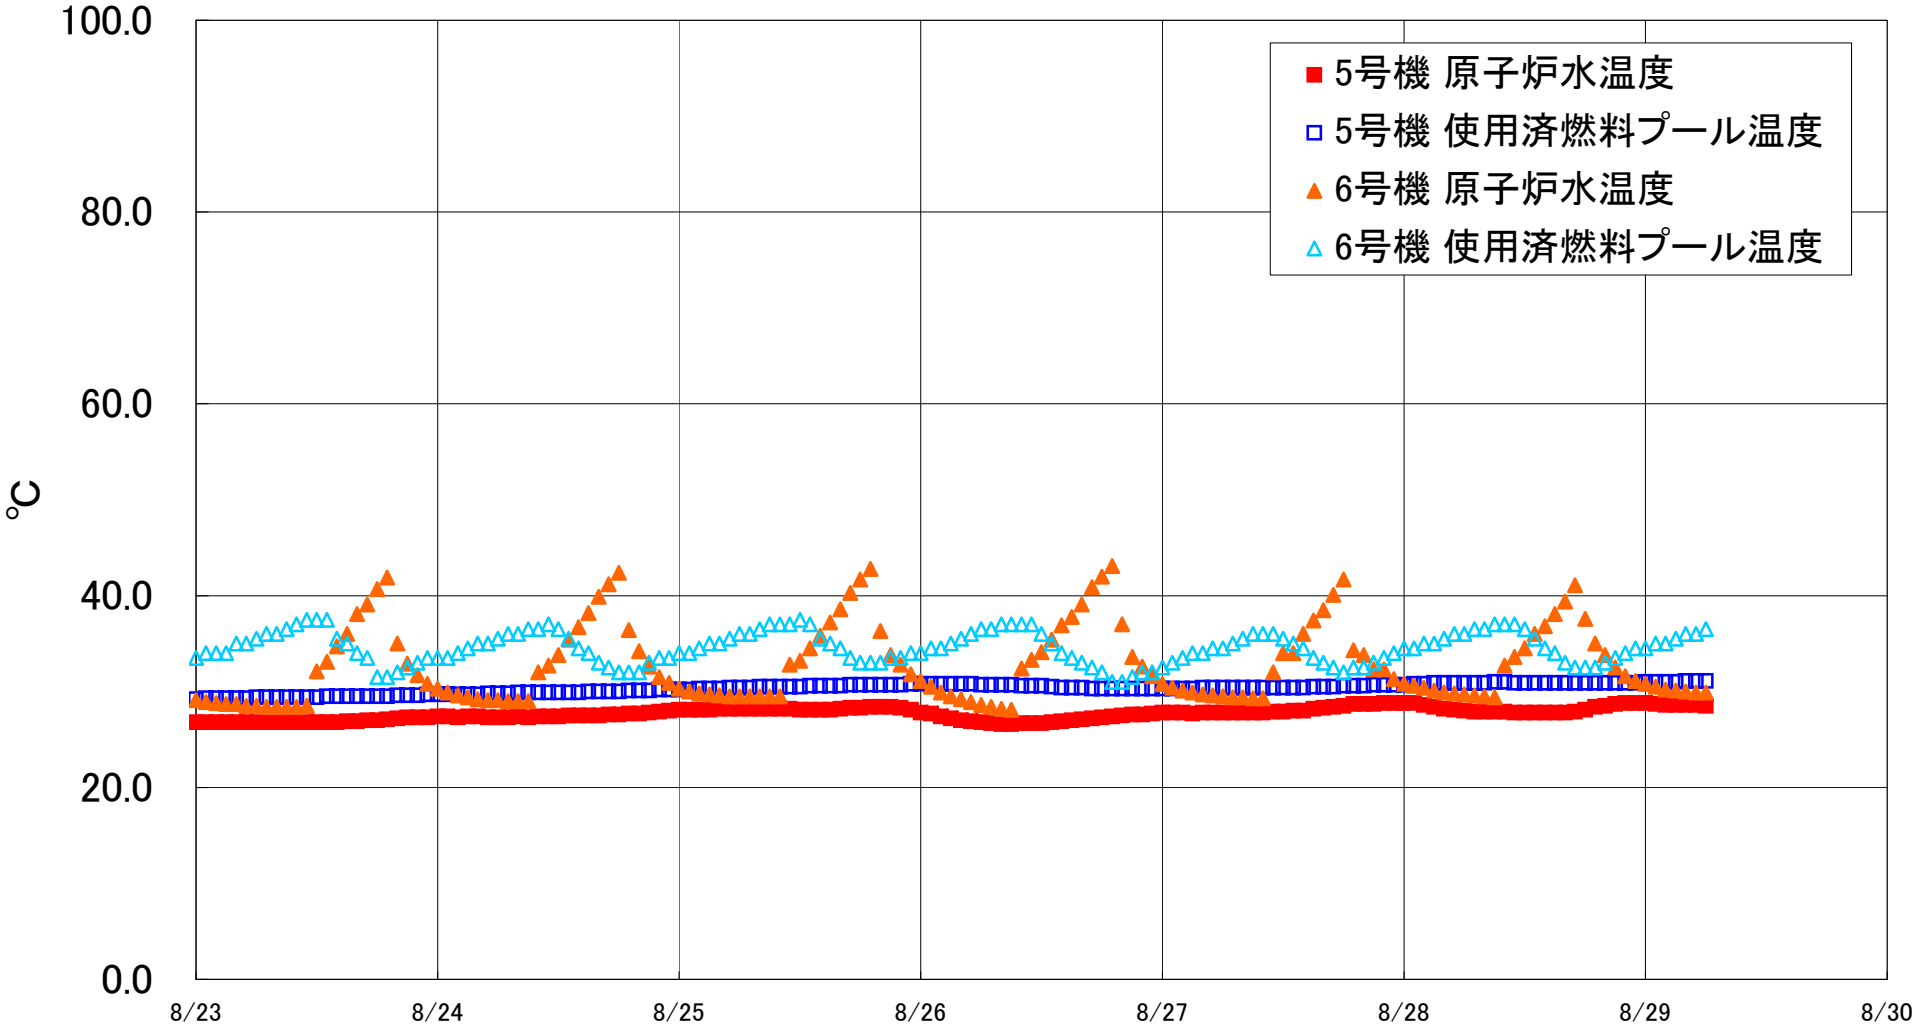

福島第一原子力発電所 5・6号機 原子炉水温度、使用済燃料プール温度推移

福島第一原子力発電所 5・6号機 原子炉水温度・使用済燃料プール温度

日時	5号機 原子炉水温度	5号機 使用済燃料プール温度	6号機 原子炉水温度	6号機 使用済燃料プール温度
8/26 14:00	26.9	30.4	36.9	34.0
8/26 15:00	27.0	30.4	37.8	33.5
8/26 16:00	27.1	30.4	39.1	33.0
8/26 17:00	27.2	30.3	40.9	32.5
8/26 18:00	27.3	30.3	42.0	32.0
8/26 19:00	27.4	30.3	43.1	31.0
8/26 20:00	27.5	30.3	37.0	31.0
8/26 21:00	27.6	30.3	33.6	31.5
8/26 22:00	27.6	30.3	32.6	32.0
8/26 23:00	27.7	30.3	31.6	32.0
8/27 0:00	27.8	30.3	30.8	32.5
8/27 1:00	27.8	30.3	30.4	33.0
8/27 2:00	27.8	30.3	30.1	33.5
8/27 3:00	27.7	30.3	29.9	34.0
8/27 4:00	27.8	30.4	29.7	34.0
8/27 5:00	27.8	30.4	29.6	34.5
8/27 6:00	27.8	30.4	29.5	34.5
8/27 7:00	27.8	30.4	29.4	35.0
8/27 8:00	27.8	30.4	29.4	35.5
8/27 9:00	27.8	30.4	29.3	36.0
8/27 10:00	27.8	30.4	29.3	36.0
8/27 11:00	27.9	30.4	32.0	36.0
8/27 12:00	27.9	30.4	34.0	35.5
8/27 13:00	28.0	30.4	34.0	35.0
8/27 14:00	28.0	30.4	36.0	34.5
8/27 15:00	28.2	30.5	37.4	33.5
8/27 16:00	28.3	30.5	38.5	33.0
8/27 17:00	28.4	30.5	40.1	32.5
8/27 18:00	28.5	30.6	41.7	32.0
8/27 19:00	28.7	30.6	34.3	32.5
8/27 20:00	28.7	30.6	33.8	32.5
8/27 21:00	28.7	30.7	32.3	33.0
8/27 22:00	28.8	30.7	32.3	33.5
8/27 23:00	28.8	30.7	31.3	34.0
8/28 0:00	28.8	30.7	30.8	34.5
8/28 1:00	28.8	30.8	30.6	34.5
8/28 2:00	28.6	30.8	30.4	35.0
8/28 3:00	28.4	30.9	30.1	35.0
8/28 4:00	28.2	30.9	29.9	35.5
8/28 5:00	28.1	30.9	29.8	36.0
8/28 6:00	28.0	30.9	29.7	36.0
8/28 7:00	27.9	30.9	29.6	36.5
8/28 8:00	27.9	30.9	29.5	36.5
8/28 9:00	27.9	31.0	29.4	37.0
8/28 10:00	27.9	31.0	32.7	37.0
8/28 11:00	27.8	30.9	33.6	37.0
8/28 12:00	27.8	30.9	34.5	36.5
8/28 13:00	27.8	30.9	36.0	35.5
8/28 14:00	27.8	30.9	36.8	34.5
8/28 15:00	27.8	30.9	38.1	34.0
8/28 16:00	27.8	30.9	39.4	33.0
8/28 17:00	27.9	30.9	41.1	32.5
8/28 18:00	28.1	30.9	37.6	32.5
8/28 19:00	28.4	30.9	35.0	32.5
8/28 20:00	28.5	30.9	33.8	33.0
8/28 21:00	28.7	30.9	32.5	33.5
8/28 22:00	28.8	30.9	31.6	34.0
8/28 23:00	28.8	30.9	31.1	34.5
8/29 0:00	28.8	31.0	30.8	34.5
8/29 1:00	28.7	31.0	30.5	35.0
8/29 2:00	28.6	31.0	30.2	35.0
8/29 3:00	28.6	31.0	30.1	35.5
8/29 4:00	28.6	31.1	30.0	36.0
8/29 5:00	28.6	31.1	29.9	36.0
8/29 6:00	28.5	31.1	29.9	36.5