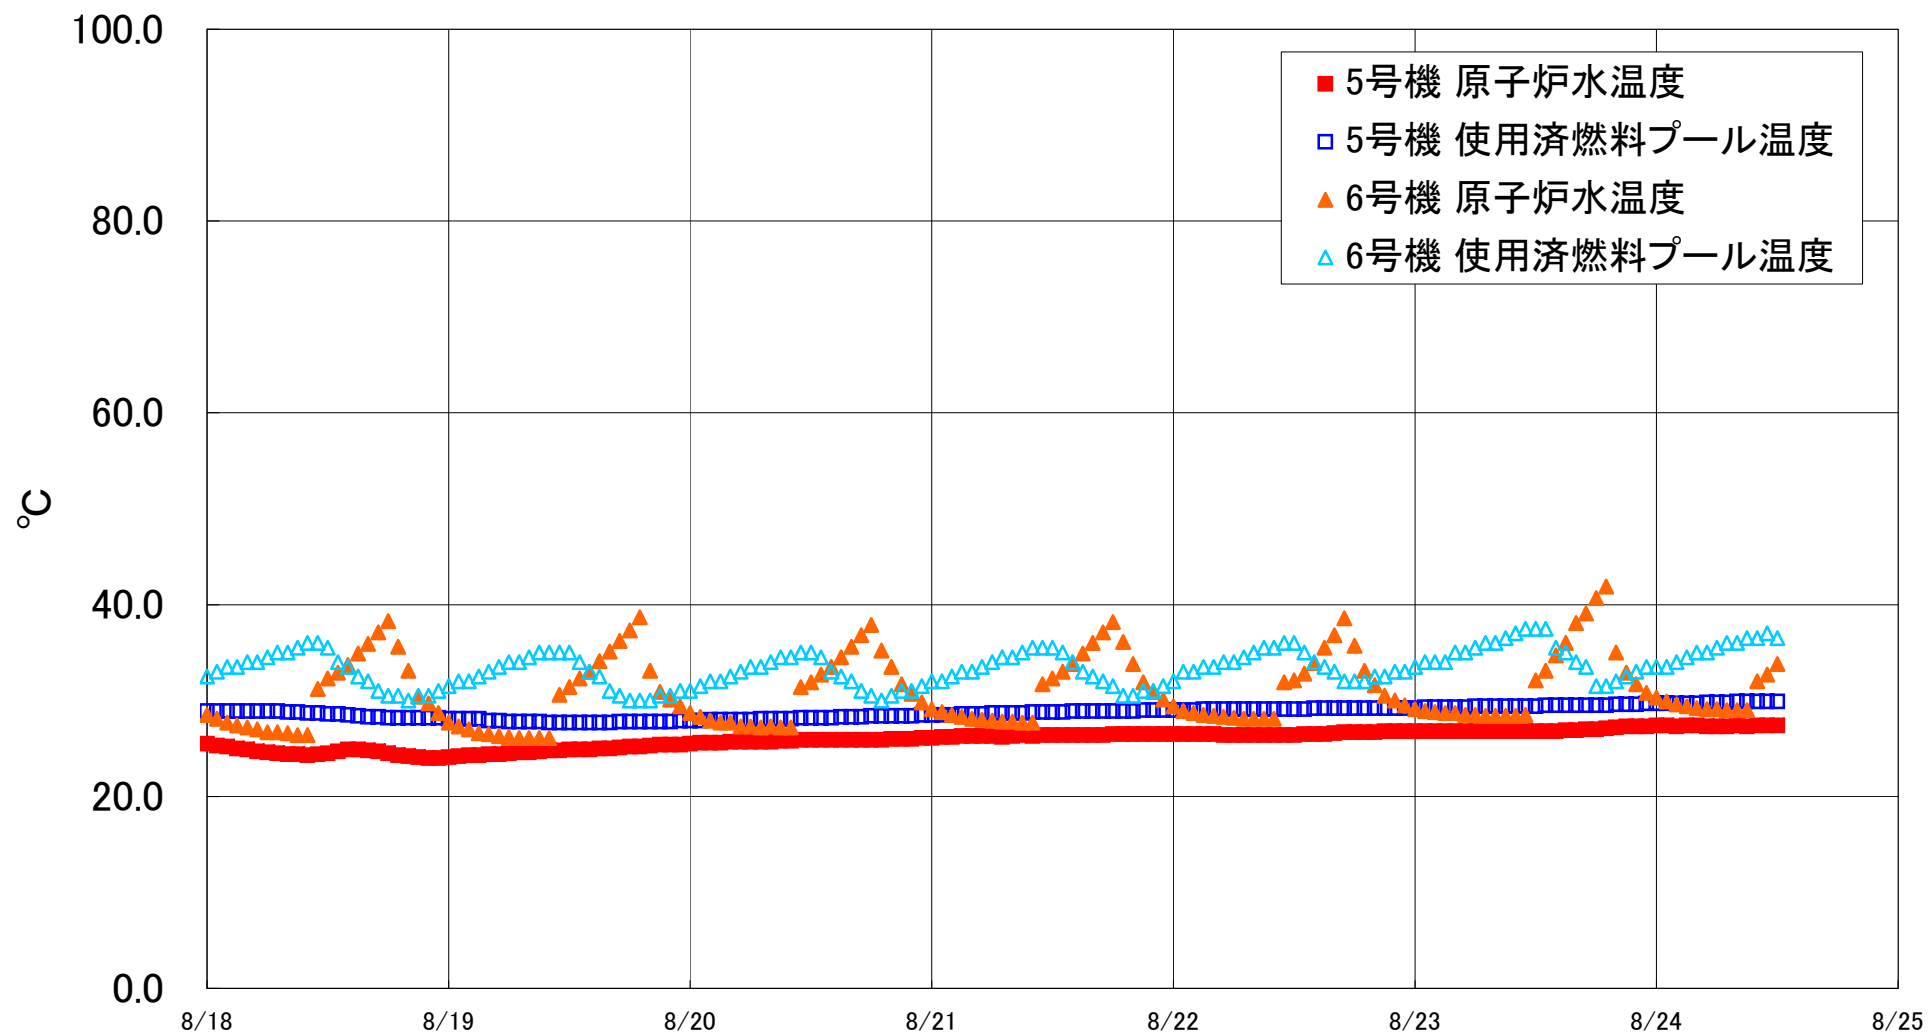

福島第一原子力発電所 5・6号機 原子炉水温度、使用済燃料プール温度推移

福島第一原子力発電所 5・6号機 原子炉水温度・使用済燃料プール温度

日時	5号機 原子炉水温度	5号機 使用済燃料プール温度	6号機 原子炉水温度	6号機 使用済燃料プール温度
8/21 20:00	26.5	28.9	33.8	30.5
8/21 21:00	26.5	29.0	31.9	31.0
8/21 22:00	26.5	29.0	30.9	31.0
8/21 23:00	26.5	29.0	30.1	31.5
8/22 0:00	26.5	29.0	29.4	32.0
8/22 1:00	26.5	29.0	28.9	33.0
8/22 2:00	26.5	29.0	28.7	33.0
8/22 3:00	26.5	29.1	28.5	33.5
8/22 4:00	26.5	29.1	28.4	33.5
8/22 5:00	26.4	29.1	28.3	34.0
8/22 6:00	26.4	29.1	28.2	34.0
8/22 7:00	26.4	29.1	28.1	34.5
8/22 8:00	26.4	29.1	28.1	35.0
8/22 9:00	26.4	29.1	28.1	35.5
8/22 10:00	26.4	29.1	28.1	35.5
8/22 11:00	26.4	29.1	31.9	36.0
8/22 12:00	26.4	29.1	32.1	36.0
8/22 13:00	26.5	29.1	32.8	35.0
8/22 14:00	26.5	29.2	33.9	34.0
8/22 15:00	26.5	29.2	35.5	33.5
8/22 16:00	26.6	29.2	36.8	33.0
8/22 17:00	26.7	29.2	38.6	32.0
8/22 18:00	26.7	29.2	35.7	32.0
8/22 19:00	26.7	29.2	33.1	32.0
8/22 20:00	26.7	29.2	31.6	32.5
8/22 21:00	26.8	29.2	30.5	32.5
8/22 22:00	26.8	29.2	30.0	33.0
8/22 23:00	26.8	29.2	29.5	33.0
8/23 0:00	26.8	29.2	29.1	33.5
8/23 1:00	26.8	29.3	28.9	34.0
8/23 2:00	26.8	29.3	28.8	34.0
8/23 3:00	26.8	29.3	28.7	34.0
8/23 4:00	26.8	29.3	28.7	35.0
8/23 5:00	26.8	29.3	28.5	35.0
8/23 6:00	26.8	29.4	28.5	35.5
8/23 7:00	26.8	29.4	28.4	36.0
8/23 8:00	26.8	29.4	28.4	36.0
8/23 9:00	26.8	29.4	28.4	36.5
8/23 10:00	26.8	29.4	28.4	37.0
8/23 11:00	26.8	29.4	28.5	37.5
8/23 12:00	26.8	29.4	32.1	37.5
8/23 13:00	26.8	29.5	33.1	37.5
8/23 14:00	26.8	29.5	34.7	35.5
8/23 15:00	26.9	29.5	36.0	35.0
8/23 16:00	26.9	29.5	38.1	34.0
8/23 17:00	27.0	29.5	39.1	33.5
8/23 18:00	27.0	29.5	40.7	31.5
8/23 19:00	27.1	29.5	41.9	31.5
8/23 20:00	27.2	29.6	35.0	32.0
8/23 21:00	27.3	29.6	32.9	32.5
8/23 22:00	27.3	29.6	31.7	33.0
8/23 23:00	27.3	29.7	30.8	33.5
8/24 0:00	27.4	29.7	30.3	33.5
8/24 1:00	27.4	29.7	29.9	33.5
8/24 2:00	27.3	29.7	29.6	34.0
8/24 3:00	27.4	29.7	29.4	34.5
8/24 4:00	27.4	29.7	29.2	35.0
8/24 5:00	27.3	29.8	29.1	35.0
8/24 6:00	27.3	29.8	29.1	35.5
8/24 7:00	27.3	29.8	29.0	36.0
8/24 8:00	27.4	29.9	29.0	36.0
8/24 9:00	27.3	29.9	29.0	36.5
8/24 10:00	27.4	29.9	32.0	36.5
8/24 11:00	27.4	29.9	32.7	37.0
8/24 12:00	27.4	29.9	33.8	36.5