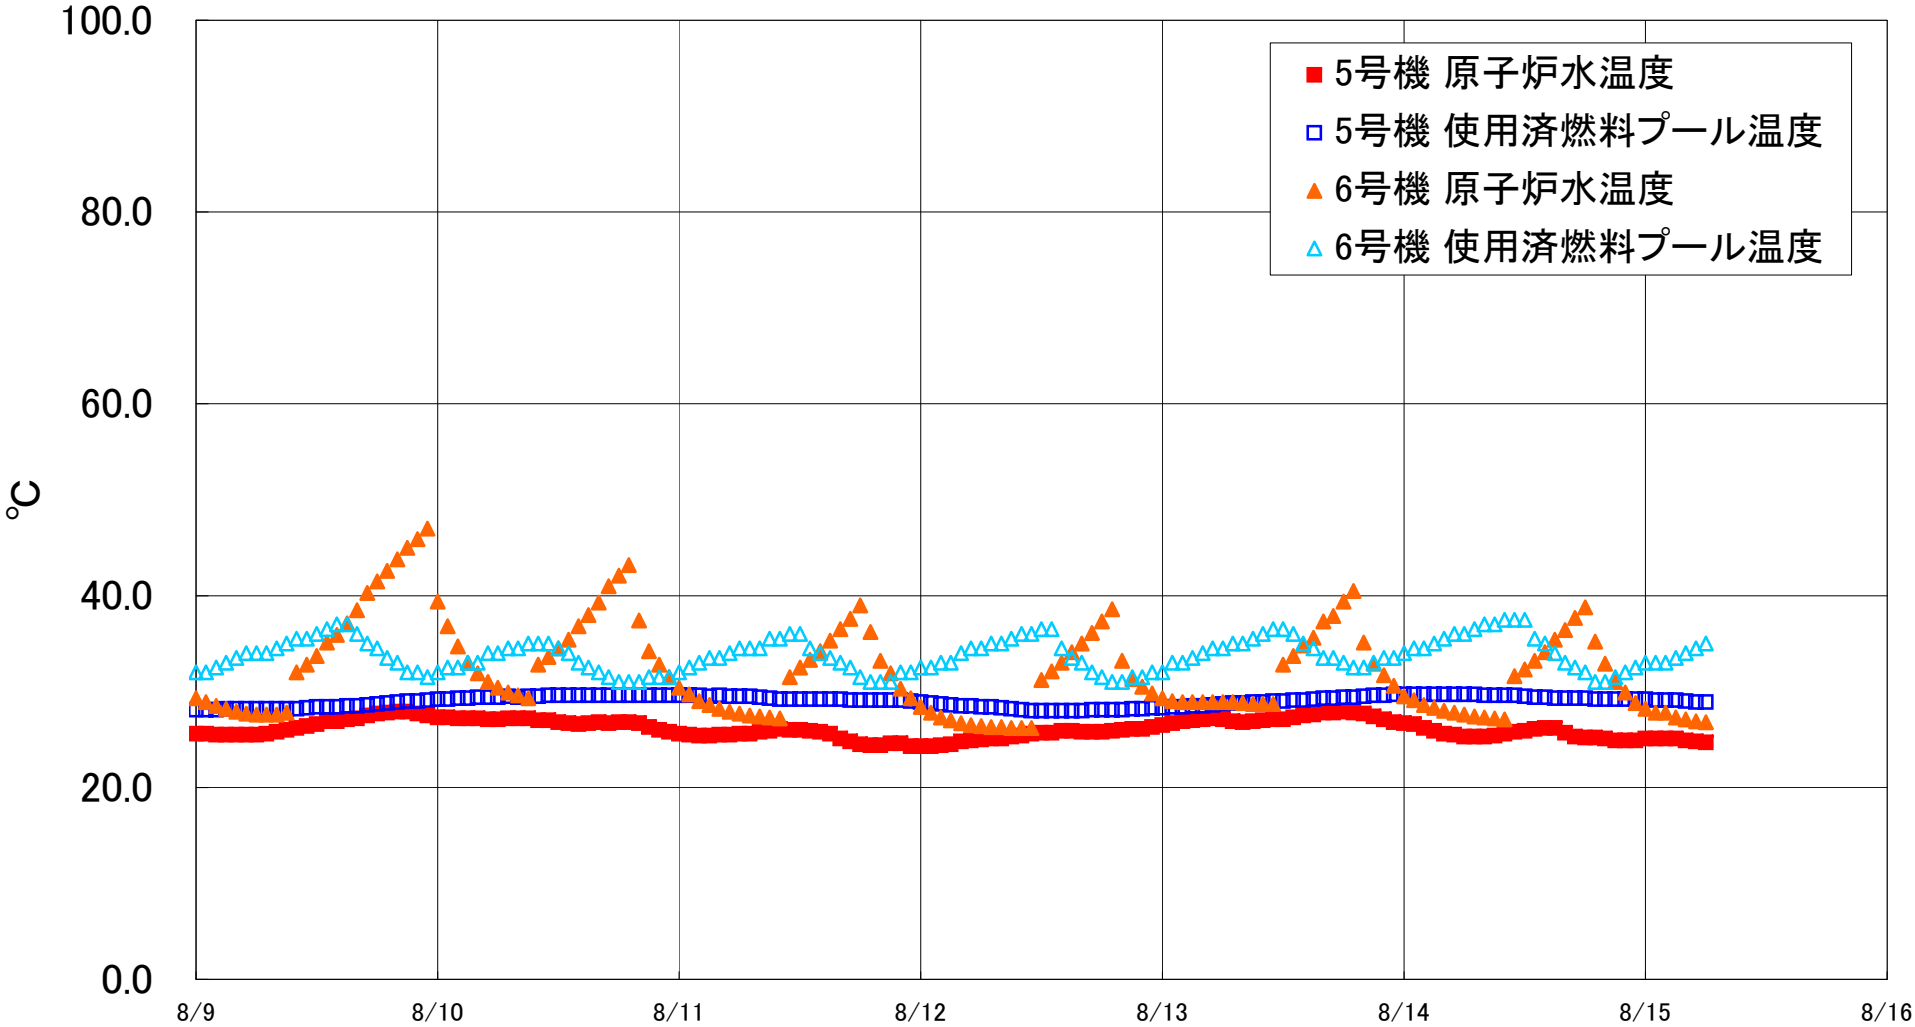

福島第一原子力発電所 5・6号機 原子炉水温度、使用済燃料プール温度推移

福島第一原子力発電所 5・6号機 原子炉水温度・使用済燃料プール温度

日時	5号機 原子炉水温度	5号機 使用済燃料プール温度	6号機 原子炉水温度	6号機 使用済燃料プール温度
8/12 14:00	25.9	28.0	33.0	34.5
8/12 15:00	25.9	28.0	34.1	33.5
8/12 16:00	25.8	28.0	35.0	33.0
8/12 17:00	25.8	28.1	36.1	32.0
8/12 18:00	25.8	28.1	37.3	31.5
8/12 19:00	25.9	28.1	38.6	31.0
8/12 20:00	26.0	28.1	33.2	31.0
8/12 21:00	26.1	28.2	31.3	31.5
8/12 22:00	26.1	28.2	30.5	31.5
8/12 23:00	26.3	28.3	29.8	32.0
8/13 0:00	26.5	28.3	29.3	32.0
8/13 1:00	26.7	28.4	29.0	33.0
8/13 2:00	26.9	28.4	28.9	33.0
8/13 3:00	27.0	28.5	28.9	33.5
8/13 4:00	27.1	28.5	28.9	34.0
8/13 5:00	27.2	28.6	28.9	34.5
8/13 6:00	27.1	28.7	28.9	34.5
8/13 7:00	26.9	28.8	28.9	35.0
8/13 8:00	26.8	28.8	28.8	35.0
8/13 9:00	26.9	28.9	28.7	35.5
8/13 10:00	27.0	28.9	28.7	36.0
8/13 11:00	27.1	29.0	28.7	36.5
8/13 12:00	27.1	29.0	32.8	36.5
8/13 13:00	27.3	29.1	33.7	36.0
8/13 14:00	27.5	29.1	34.8	35.0
8/13 15:00	27.6	29.2	35.6	34.5
8/13 16:00	27.8	29.3	37.3	33.5
8/13 17:00	27.8	29.3	37.9	33.5
8/13 18:00	27.9	29.4	39.4	33.0
8/13 19:00	27.8	29.4	40.5	32.5
8/13 20:00	27.7	29.5	35.1	32.5
8/13 21:00	27.4	29.6	32.9	33.0
8/13 22:00	27.1	29.6	31.7	33.5
8/13 23:00	26.8	29.7	30.6	33.5
8/14 0:00	26.7	29.7	29.5	34.0
8/14 1:00	26.6	29.7	29.1	34.5
8/14 2:00	26.2	29.7	28.6	34.5
8/14 3:00	25.9	29.7	28.3	35.0
8/14 4:00	25.6	29.7	28.0	35.5
8/14 5:00	25.5	29.7	27.8	36.0
8/14 6:00	25.3	29.7	27.6	36.0
8/14 7:00	25.3	29.7	27.4	36.5
8/14 8:00	25.3	29.6	27.3	37.0
8/14 9:00	25.4	29.6	27.2	37.0
8/14 10:00	25.6	29.6	27.1	37.5
8/14 11:00	25.8	29.6	31.6	37.5
8/14 12:00	25.9	29.5	32.3	37.5
8/14 13:00	26.1	29.4	33.2	35.5
8/14 14:00	26.2	29.4	34.1	35.0
8/14 15:00	26.2	29.3	35.4	34.0
8/14 16:00	25.7	29.3	36.4	33.0
8/14 17:00	25.3	29.3	37.7	32.5
8/14 18:00	25.2	29.3	38.8	32.0
8/14 19:00	25.2	29.2	35.2	31.0
8/14 20:00	25.1	29.2	32.9	31.0
8/14 21:00	24.9	29.2	31.0	31.5
8/14 22:00	24.9	29.2	29.9	32.0
8/14 23:00	24.9	29.2	28.8	32.5
8/15 0:00	25.1	29.2	28.2	33.0
8/15 1:00	25.1	29.1	27.8	33.0
8/15 2:00	25.1	29.1	27.8	33.0
8/15 3:00	25.1	29.1	27.3	33.5
8/15 4:00	24.9	29.0	27.1	34.0
8/15 5:00	24.8	28.9	26.9	34.5
8/15 6:00	24.7	28.9	26.8	35.0