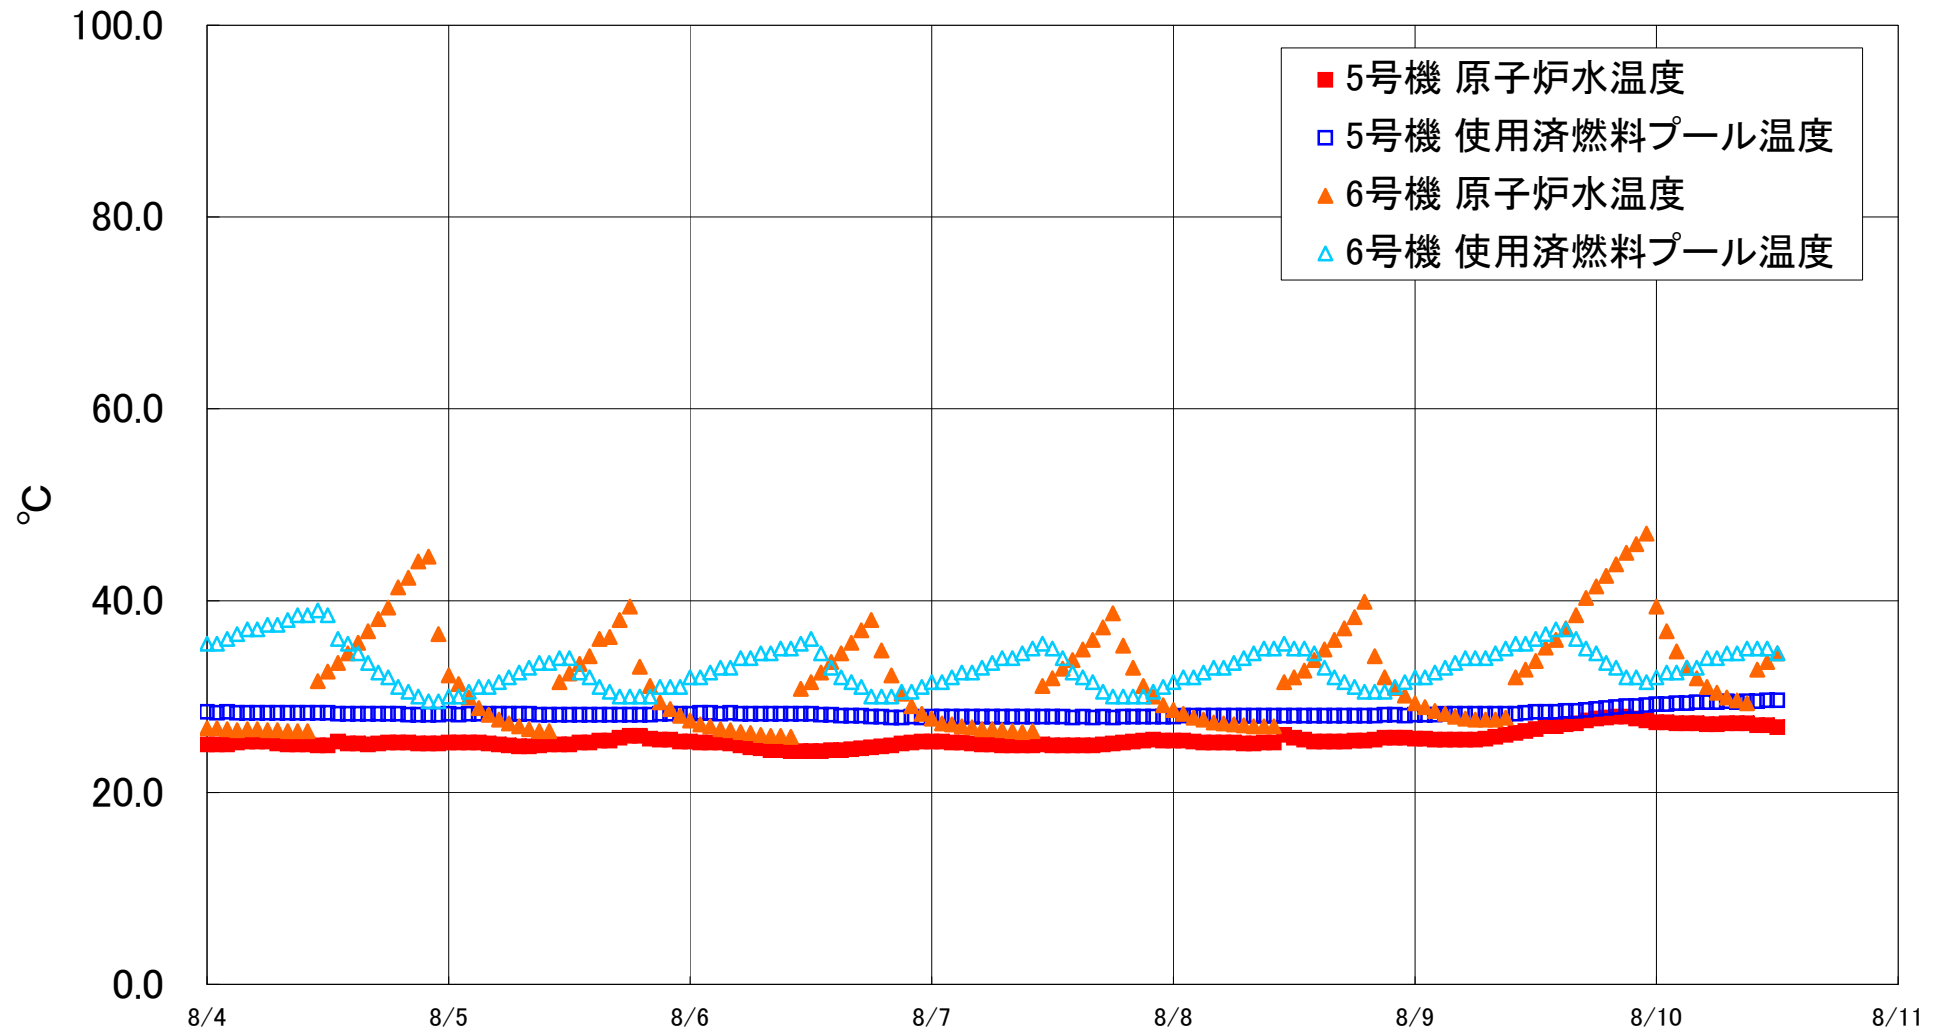

福島第一原子力発電所 5・6号機 原子炉水温度、使用済燃料プール温度推移

福島第一原子力発電所 5・6号機 原子炉水温度・使用済燃料プール温度

日時	5号機 原子炉水温度	5号機 使用済燃料プール温度	6号機 原子炉水温度	6号機 使用済燃料プール温度
8/7 20:00	25.3	27.9	33.0	30.0
8/7 21:00	25.4	27.9	31.1	30.0
8/7 22:00	25.5	27.9	30.0	30.5
8/7 23:00	25.4	27.9	29.1	31.0
8/8 0:00	25.4	27.9	28.6	31.5
8/8 1:00	25.4	28.0	28.2	32.0
8/8 2:00	25.3	28.0	27.8	32.0
8/8 3:00	25.2	28.0	27.6	32.5
8/8 4:00	25.2	28.0	27.3	33.0
8/8 5:00	25.2	28.0	27.2	33.0
8/8 6:00	25.2	28.0	27.1	33.5
8/8 7:00	25.1	28.0	27.0	34.0
8/8 8:00	25.1	28.0	26.9	34.5
8/8 9:00	25.2	28.0	26.9	35.0
8/8 10:00	25.2	28.0	26.9	35.0
8/8 11:00	26.0	28.0	31.5	35.5
8/8 12:00	25.7	28.0	32.0	35.0
8/8 13:00	25.5	28.0	32.7	35.0
8/8 14:00	25.3	28.0	33.8	34.5
8/8 15:00	25.3	28.0	34.9	33.0
8/8 16:00	25.3	28.0	35.9	32.0
8/8 17:00	25.3	28.0	37.1	31.5
8/8 18:00	25.4	28.0	38.3	31.0
8/8 19:00	25.4	28.0	39.9	30.5
8/8 20:00	25.5	28.0	34.2	30.5
8/8 21:00	25.7	28.1	32.0	30.5
8/8 22:00	25.7	28.1	30.9	31.0
8/8 23:00	25.7	28.0	30.1	31.5
8/9 0:00	25.6	28.1	29.3	32.0
8/9 1:00	25.6	28.1	28.9	32.0
8/9 2:00	25.5	28.1	28.5	32.5
8/9 3:00	25.5	28.2	28.2	33.0
8/9 4:00	25.5	28.2	27.9	33.5
8/9 5:00	25.5	28.2	27.7	34.0
8/9 6:00	25.5	28.2	27.6	34.0
8/9 7:00	25.6	28.2	27.6	34.0
8/9 8:00	25.8	28.2	27.6	34.5
8/9 9:00	26.0	28.2	27.8	35.0
8/9 10:00	26.2	28.2	32.0	35.5
8/9 11:00	26.4	28.3	32.8	35.5
8/9 12:00	26.6	28.4	33.7	36.0
8/9 13:00	26.9	28.4	35.1	36.5
8/9 14:00	26.9	28.4	35.9	37.0
8/9 15:00	27.1	28.5	37.1	37.0
8/9 16:00	27.2	28.5	38.5	36.0
8/9 17:00	27.5	28.6	40.3	35.0
8/9 18:00	27.7	28.7	41.5	34.5
8/9 19:00	27.8	28.8	42.6	33.5
8/9 20:00	27.9	28.9	43.8	33.0
8/9 21:00	27.9	29.0	45.0	32.0
8/9 22:00	27.7	29.0	45.9	32.0
8/9 23:00	27.5	29.1	47.0	31.5
8/10 0:00	27.3	29.2	39.4	32.0
8/10 1:00	27.3	29.2	36.8	32.5
8/10 2:00	27.2	29.3	34.7	32.5
8/10 3:00	27.2	29.3	33.0	33.0
8/10 4:00	27.2	29.4	31.9	33.0
8/10 5:00	27.1	29.4	31.0	34.0
8/10 6:00	27.1	29.4	30.4	34.0
8/10 7:00	27.2	29.5	29.9	34.5
8/10 8:00	27.2	29.4	29.6	34.5
8/10 9:00	27.2	29.5	29.3	35.0
8/10 10:00	27.0	29.5	32.8	35.0
8/10 11:00	27.0	29.6	33.6	35.0
8/10 12:00	26.8	29.6	34.5	34.5