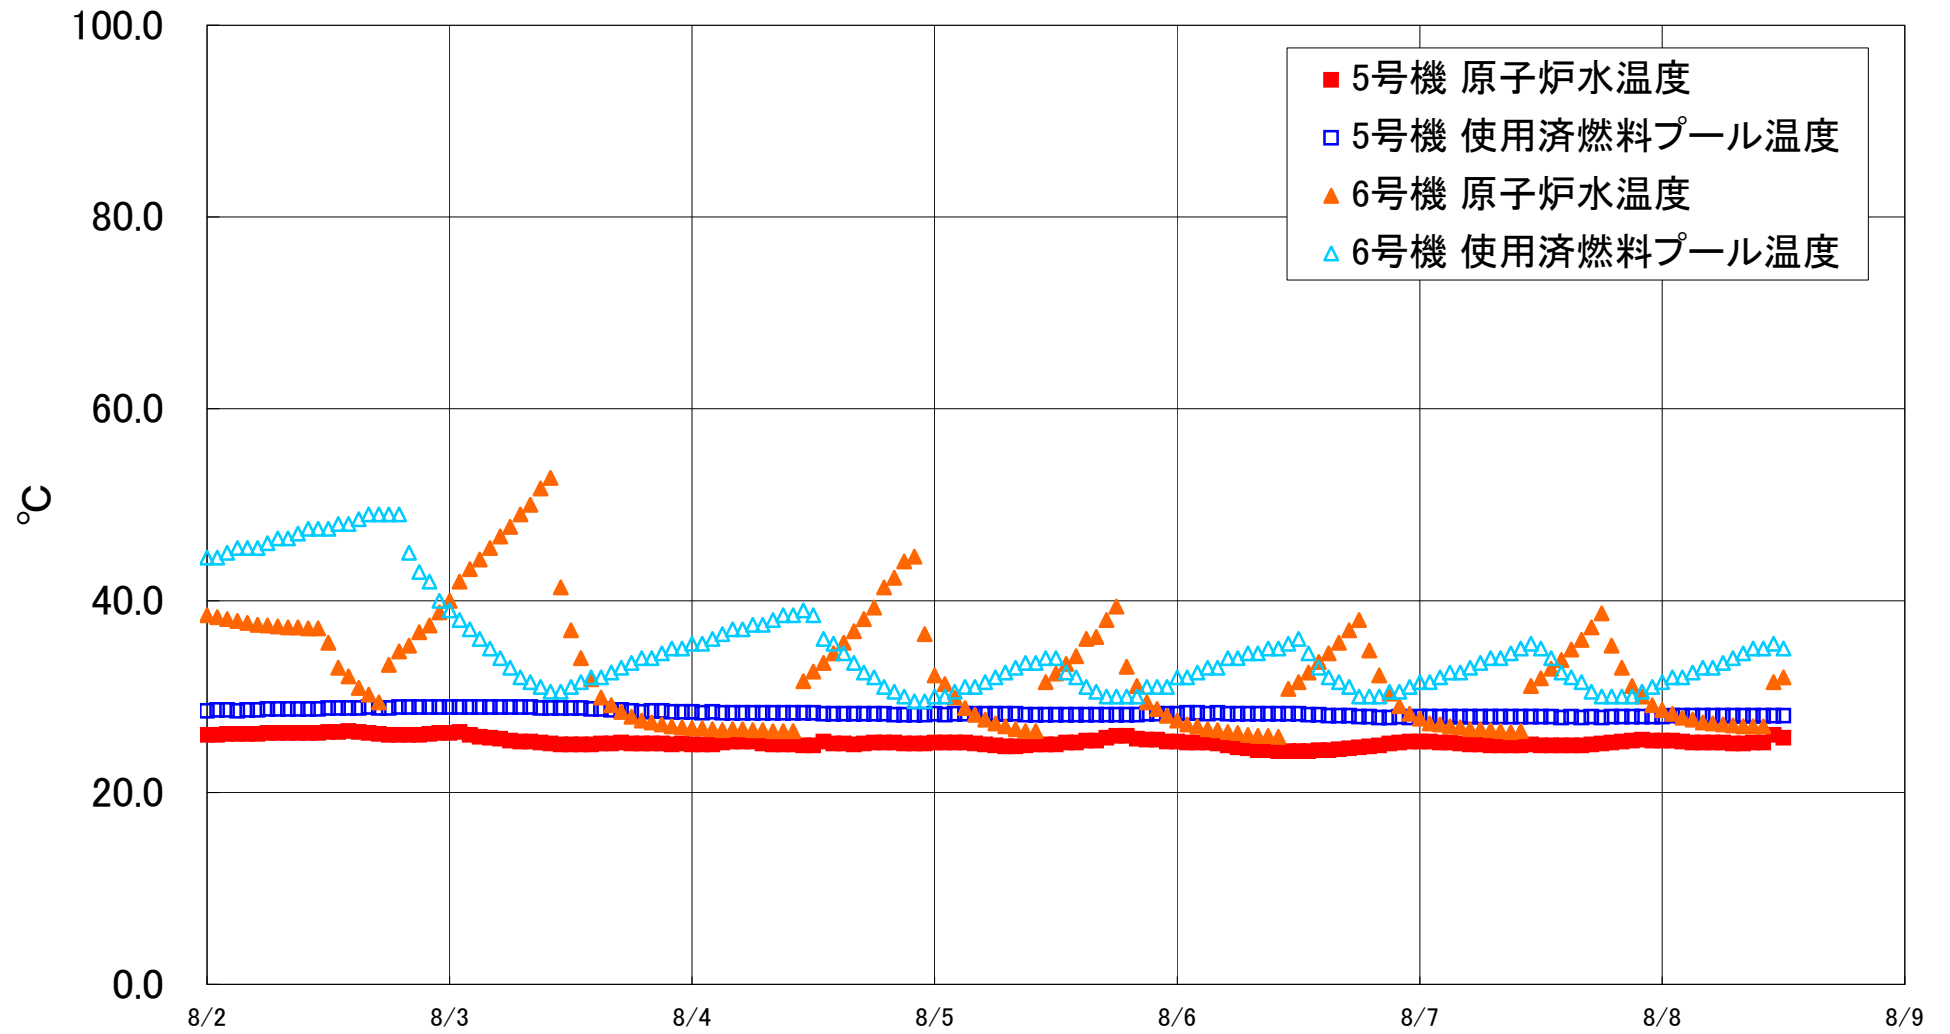

福島第一原子力発電所 5・6号機 原子炉水温度、使用済燃料プール温度推移

福島第一原子力発電所 5・6号機 原子炉水温度・使用済燃料プール温度

日時	5号機 原子炉水温度	5号機 使用済燃料プール温度	6号機 原子炉水温度	6号機 使用済燃料プール温度
8/5 20:00	25.6	28.1	31.1	30.0
8/5 21:00	25.5	28.2	29.4	31.0
8/5 22:00	25.5	28.2	28.7	31.0
8/5 23:00	25.3	28.2	28.0	31.0
8/6 0:00	25.3	28.2	27.5	32.0
8/6 1:00	25.2	28.3	27.1	32.0
8/6 2:00	25.2	28.3	26.9	32.5
8/6 3:00	25.2	28.2	26.6	33.0
8/6 4:00	25.1	28.3	26.5	33.0
8/6 5:00	24.9	28.2	26.3	34.0
8/6 6:00	24.7	28.2	26.2	34.0
8/6 7:00	24.6	28.2	26.0	34.5
8/6 8:00	24.4	28.2	25.9	34.5
8/6 9:00	24.4	28.2	25.9	35.0
8/6 10:00	24.3	28.2	25.8	35.0
8/6 11:00	24.3	28.2	30.8	35.5
8/6 12:00	24.3	28.2	31.5	36.0
8/6 13:00	24.3	28.1	32.5	34.5
8/6 14:00	24.4	28.1	33.6	33.0
8/6 15:00	24.4	28.0	34.5	32.0
8/6 16:00	24.5	28.0	35.6	31.5
8/6 17:00	24.6	28.0	36.9	31.0
8/6 18:00	24.7	27.9	38.0	30.0
8/6 19:00	24.8	27.9	34.8	30.0
8/6 20:00	24.9	27.8	32.2	30.0
8/6 21:00	25.1	27.8	30.3	30.5
8/6 22:00	25.2	27.9	29.0	30.5
8/6 23:00	25.3	27.8	28.2	31.0
8/7 0:00	25.3	27.9	27.7	31.5
8/7 1:00	25.3	27.9	27.2	31.5
8/7 2:00	25.2	27.9	27.1	32.0
8/7 3:00	25.2	27.9	26.9	32.5
8/7 4:00	25.1	27.9	26.8	32.5
8/7 5:00	25.0	27.9	26.6	33.0
8/7 6:00	25.0	27.9	26.6	33.5
8/7 7:00	24.9	27.9	26.5	34.0
8/7 8:00	24.9	27.9	26.4	34.0
8/7 9:00	24.9	27.9	26.3	34.5
8/7 10:00	24.9	27.9	26.4	35.0
8/7 11:00	25.0	27.9	31.1	35.5
8/7 12:00	24.9	27.9	31.9	35.0
8/7 13:00	24.9	27.9	32.9	34.0
8/7 14:00	24.9	27.8	33.8	32.5
8/7 15:00	24.9	27.9	34.9	32.0
8/7 16:00	24.9	27.8	35.9	31.5
8/7 17:00	25.0	27.9	37.2	30.5
8/7 18:00	25.1	27.8	38.7	30.0
8/7 19:00	25.2	27.9	35.3	30.0
8/7 20:00	25.3	27.9	33.0	30.0
8/7 21:00	25.4	27.9	31.1	30.0
8/7 22:00	25.5	27.9	30.0	30.5
8/7 23:00	25.4	27.9	29.1	31.0
8/8 0:00	25.4	27.9	28.6	31.5
8/8 1:00	25.4	28.0	28.2	32.0
8/8 2:00	25.3	28.0	27.8	32.0
8/8 3:00	25.2	28.0	27.6	32.5
8/8 4:00	25.2	28.0	27.3	33.0
8/8 5:00	25.2	28.0	27.2	33.0
8/8 6:00	25.2	28.0	27.1	33.5
8/8 7:00	25.1	28.0	27.0	34.0
8/8 8:00	25.1	28.0	26.9	34.5
8/8 9:00	25.2	28.0	26.9	35.0
8/8 10:00	25.2	28.0	26.9	35.0
8/8 11:00	26.0	28.0	31.5	35.5
8/8 12:00	25.7	28.0	32.0	35.0