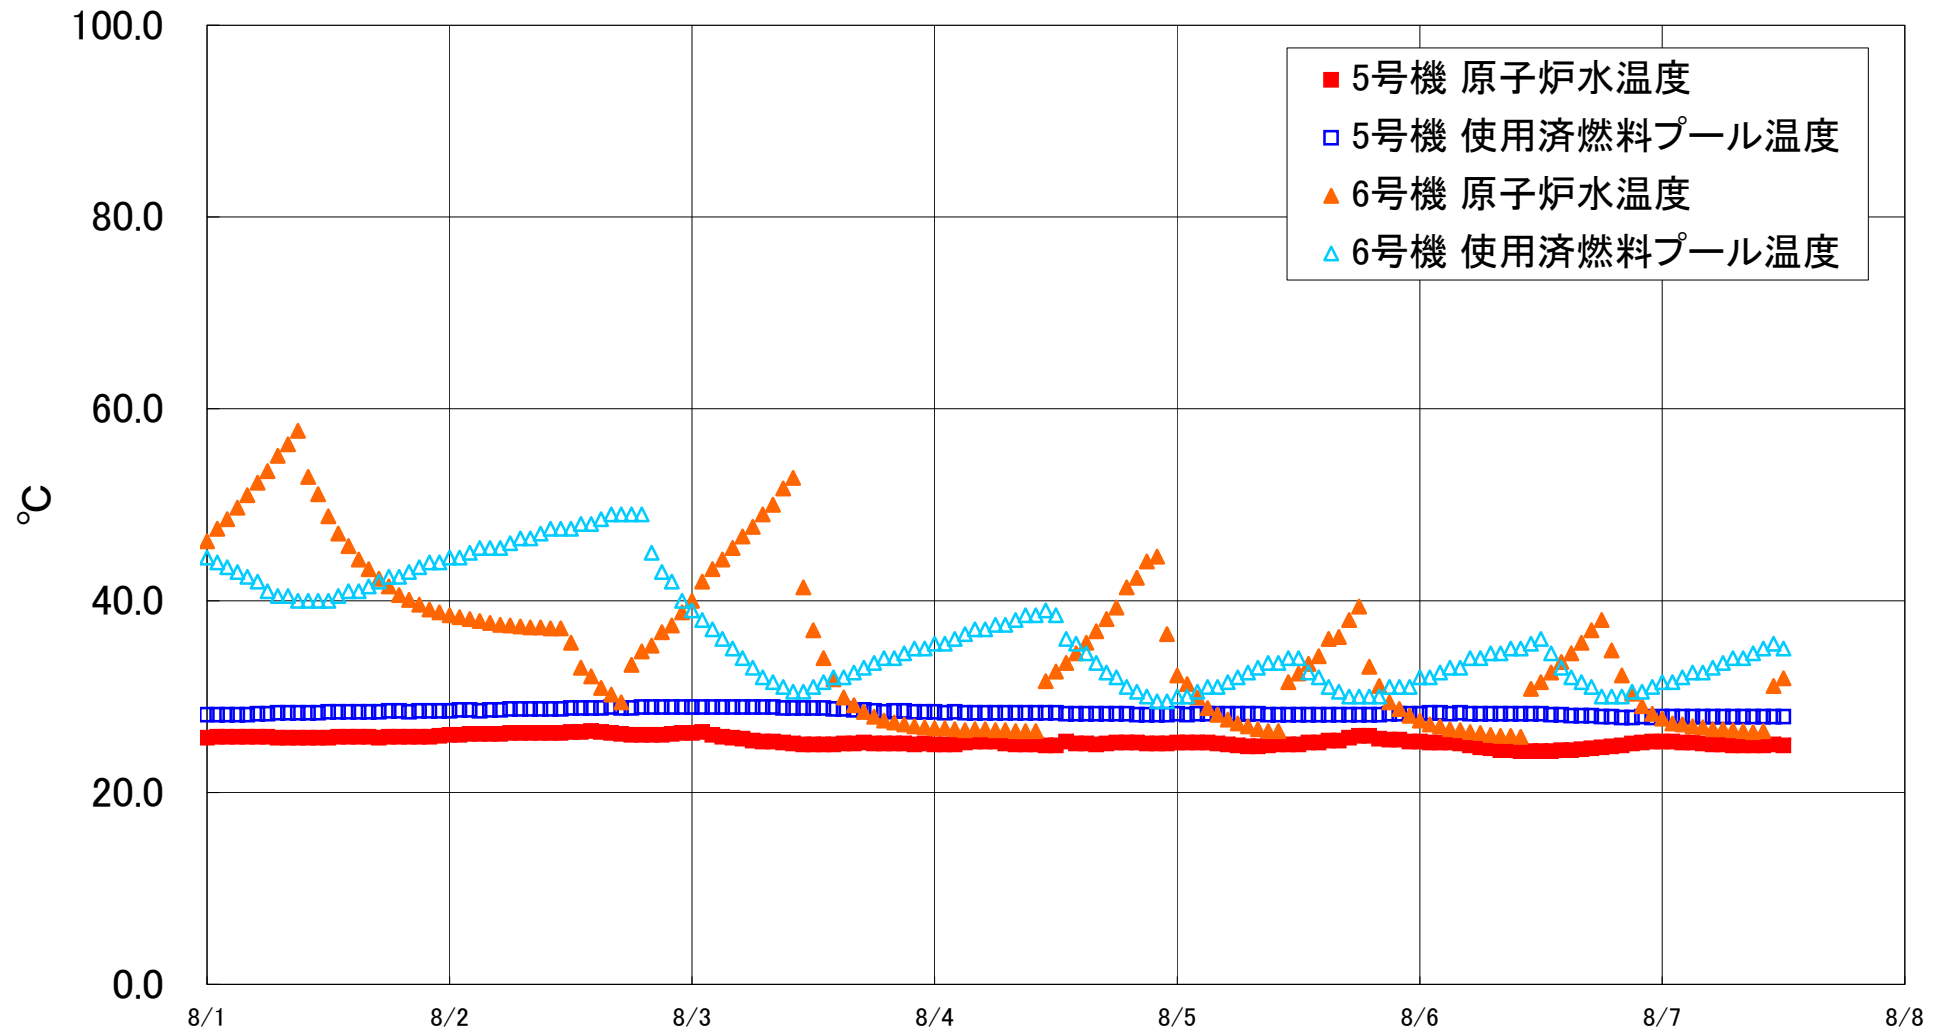

福島第一原子力発電所 5・6号機 原子炉水温度、使用済燃料プール温度推移

福島第一原子力発電所 5・6号機 原子炉水温度・使用済燃料プール温度

日時	5号機 原子炉水温度	5号機 使用済燃料プール温度	6号機 原子炉水温度	6号機 使用済燃料プール温度
8/4 20:00	25.2	28.1	42.4	30.5
8/4 21:00	25.1	28.1	44.1	30.0
8/4 22:00	25.1	28.1	44.6	29.5
8/4 23:00	25.1	28.1	36.5	29.5
8/5 0:00	25.2	28.2	32.2	30.0
8/5 1:00	25.2	28.1	31.3	30.0
8/5 2:00	25.2	28.2	29.9	30.5
8/5 3:00	25.2	28.2	28.8	31.0
8/5 4:00	25.1	28.2	28.1	31.0
8/5 5:00	25.0	28.2	27.6	31.5
8/5 6:00	24.9	28.2	27.2	32.0
8/5 7:00	24.8	28.2	26.9	32.5
8/5 8:00	24.8	28.2	26.6	33.0
8/5 9:00	24.9	28.1	26.4	33.5
8/5 10:00	25.0	28.1	26.4	33.5
8/5 11:00	25.0	28.1	31.5	34.0
8/5 12:00	25.0	28.1	32.4	34.0
8/5 13:00	25.2	28.1	33.4	32.5
8/5 14:00	25.2	28.1	34.2	32.0
8/5 15:00	25.4	28.1	36.0	31.0
8/5 16:00	25.4	28.1	36.2	30.5
8/5 17:00	25.7	28.1	38.0	30.0
8/5 18:00	25.9	28.1	39.4	30.0
8/5 19:00	25.9	28.1	33.1	30.0
8/5 20:00	25.6	28.1	31.1	30.0
8/5 21:00	25.5	28.2	29.4	31.0
8/5 22:00	25.5	28.2	28.7	31.0
8/5 23:00	25.3	28.2	28.0	31.0
8/6 0:00	25.3	28.2	27.5	32.0
8/6 1:00	25.2	28.3	27.1	32.0
8/6 2:00	25.2	28.3	26.9	32.5
8/6 3:00	25.2	28.2	26.6	33.0
8/6 4:00	25.1	28.3	26.5	33.0
8/6 5:00	24.9	28.2	26.3	34.0
8/6 6:00	24.7	28.2	26.2	34.0
8/6 7:00	24.6	28.2	26.0	34.5
8/6 8:00	24.4	28.2	25.9	34.5
8/6 9:00	24.4	28.2	25.9	35.0
8/6 10:00	24.3	28.2	25.8	35.0
8/6 11:00	24.3	28.2	30.8	35.5
8/6 12:00	24.3	28.2	31.5	36.0
8/6 13:00	24.3	28.1	32.5	34.5
8/6 14:00	24.4	28.1	33.6	33.0
8/6 15:00	24.4	28.0	34.5	32.0
8/6 16:00	24.5	28.0	35.6	31.5
8/6 17:00	24.6	28.0	36.9	31.0
8/6 18:00	24.7	27.9	38.0	30.0
8/6 19:00	24.8	27.9	34.8	30.0
8/6 20:00	24.9	27.8	32.2	30.0
8/6 21:00	25.1	27.8	30.3	30.5
8/6 22:00	25.2	27.9	29.0	30.5
8/6 23:00	25.3	27.8	28.2	31.0
8/7 0:00	25.3	27.9	27.7	31.5
8/7 1:00	25.3	27.9	27.2	31.5
8/7 2:00	25.2	27.9	27.1	32.0
8/7 3:00	25.2	27.9	26.9	32.5
8/7 4:00	25.1	27.9	26.8	32.5
8/7 5:00	25.0	27.9	26.6	33.0
8/7 6:00	25.0	27.9	26.6	33.5
8/7 7:00	24.9	27.9	26.5	34.0
8/7 8:00	24.9	27.9	26.4	34.0
8/7 9:00	24.9	27.9	26.3	34.5
8/7 10:00	24.9	27.9	26.4	35.0
8/7 11:00	25.0	27.9	31.1	35.5
8/7 12:00	24.9	27.9	31.9	35.0