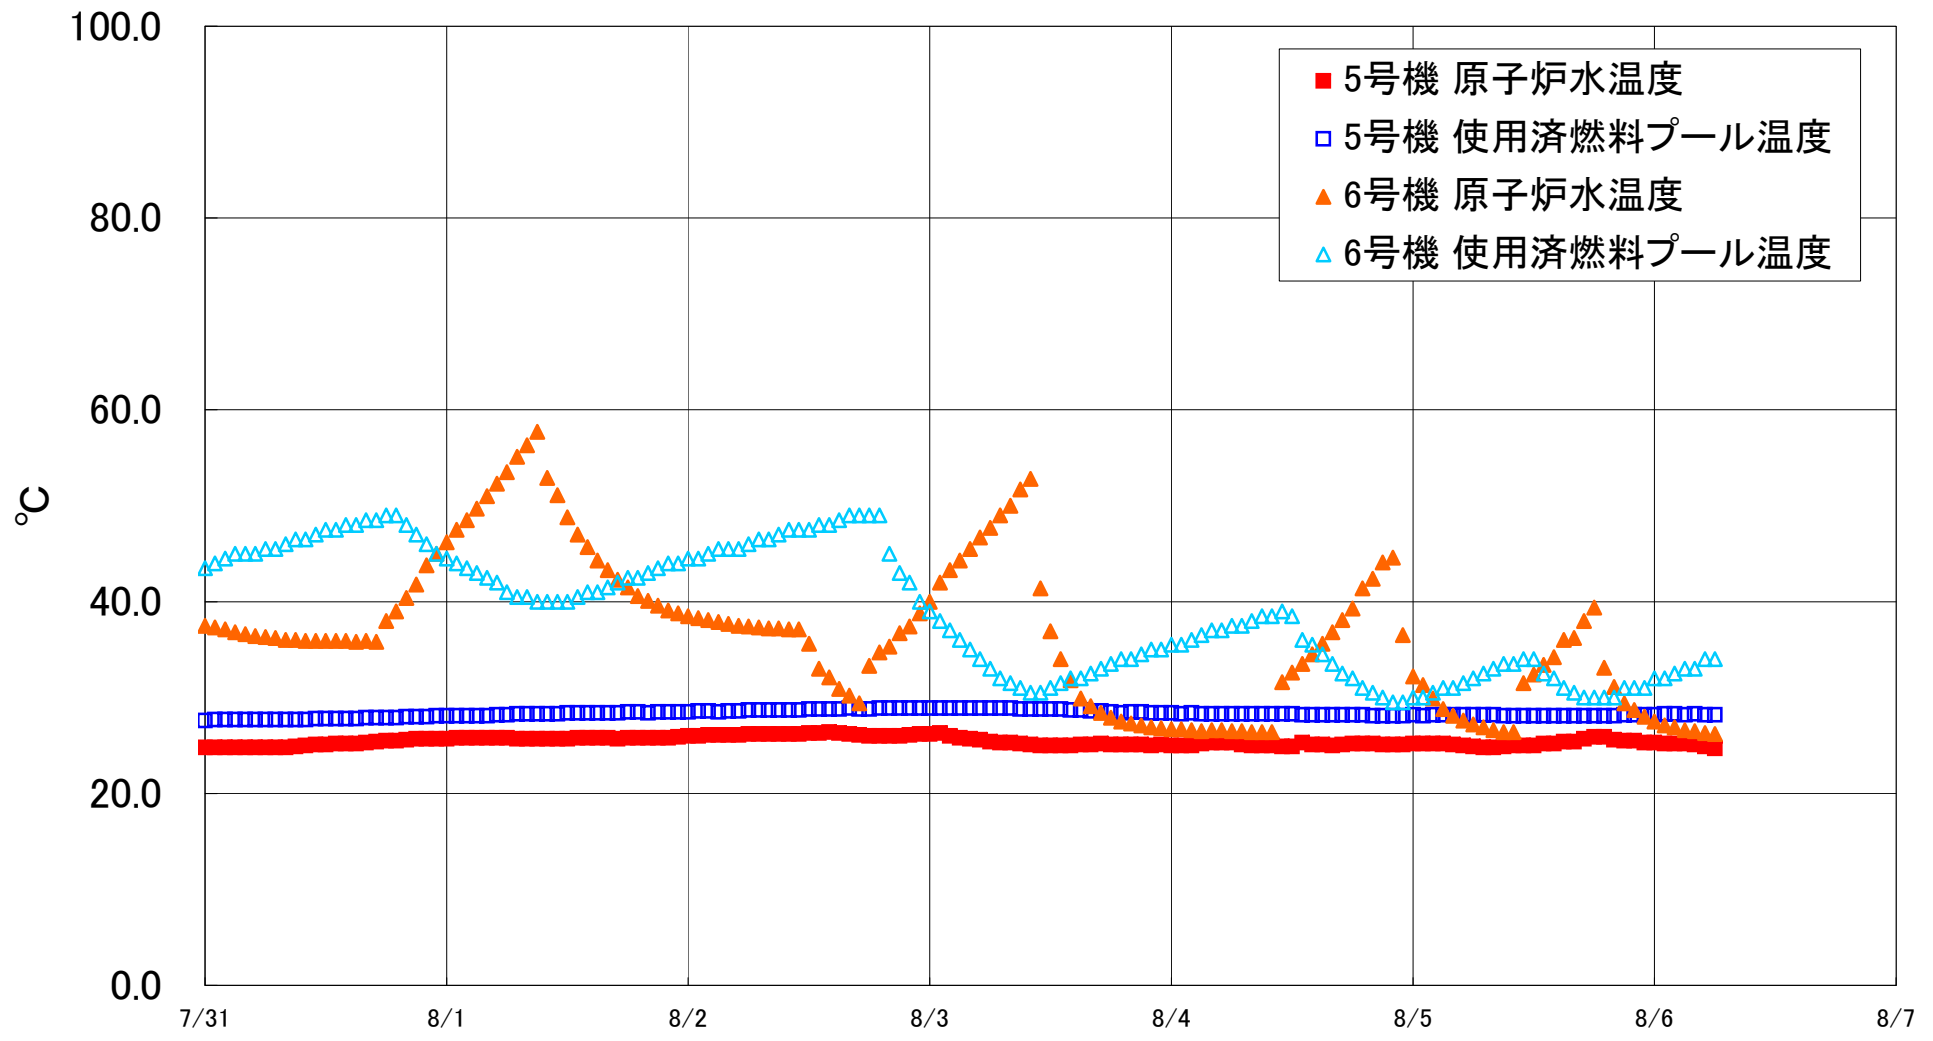

福島第一原子力発電所 5・6号機 原子炉水温度、使用済燃料プール温度推移

福島第一原子力発電所 5・6号機 原子炉水温度・使用済燃料プール温度

日時	5号機 原子炉水温度	5号機 使用済燃料プール温度	6号機 原子炉水温度	6号機 使用済燃料プール温度
8/3 14:00	25.0	28.7	31.8	32.0
8/3 15:00	25.1	28.7	29.9	32.0
8/3 16:00	25.1	28.6	29.1	32.5
8/3 17:00	25.2	28.6	28.4	33.0
8/3 18:00	25.1	28.5	27.9	33.5
8/3 19:00	25.1	28.4	27.5	34.0
8/3 20:00	25.1	28.5	27.3	34.0
8/3 21:00	25.1	28.5	27.1	34.5
8/3 22:00	25.0	28.4	26.9	35.0
8/3 23:00	25.1	28.4	26.8	35.0
8/4 0:00	25.0	28.4	26.7	35.5
8/4 1:00	25.0	28.3	26.7	35.5
8/4 2:00	25.0	28.4	26.6	36.0
8/4 3:00	25.2	28.3	26.5	36.5
8/4 4:00	25.3	28.3	26.6	37.0
8/4 5:00	25.3	28.3	26.6	37.0
8/4 6:00	25.3	28.3	26.5	37.5
8/4 7:00	25.1	28.3	26.5	37.5
8/4 8:00	25.0	28.3	26.4	38.0
8/4 9:00	25.0	28.3	26.4	38.5
8/4 10:00	25.0	28.3	26.4	38.5
8/4 11:00	24.9	28.3	31.6	39.0
8/4 12:00	24.9	28.3	32.6	38.5
8/4 13:00	25.3	28.2	33.5	36.0
8/4 14:00	25.1	28.2	34.5	35.5
8/4 15:00	25.1	28.2	35.6	34.5
8/4 16:00	25.0	28.2	36.8	33.5
8/4 17:00	25.1	28.2	38.1	32.5
8/4 18:00	25.2	28.2	39.3	32.0
8/4 19:00	25.2	28.2	41.4	31.0
8/4 20:00	25.2	28.1	42.4	30.5
8/4 21:00	25.1	28.1	44.1	30.0
8/4 22:00	25.1	28.1	44.6	29.5
8/4 23:00	25.1	28.1	36.5	29.5
8/5 0:00	25.2	28.2	32.2	30.0
8/5 1:00	25.2	28.1	31.3	30.0
8/5 2:00	25.2	28.2	29.9	30.5
8/5 3:00	25.2	28.2	28.8	31.0
8/5 4:00	25.1	28.2	28.1	31.0
8/5 5:00	25.0	28.2	27.6	31.5
8/5 6:00	24.9	28.2	27.2	32.0
8/5 7:00	24.8	28.2	26.9	32.5
8/5 8:00	24.8	28.2	26.6	33.0
8/5 9:00	24.9	28.1	26.4	33.5
8/5 10:00	25.0	28.1	26.4	33.5
8/5 11:00	25.0	28.1	31.5	34.0
8/5 12:00	25.0	28.1	32.4	34.0
8/5 13:00	25.2	28.1	33.4	32.5
8/5 14:00	25.2	28.1	34.2	32.0
8/5 15:00	25.4	28.1	36.0	31.0
8/5 16:00	25.4	28.1	36.2	30.5
8/5 17:00	25.7	28.1	38.0	30.0
8/5 18:00	25.9	28.1	39.4	30.0
8/5 19:00	25.9	28.1	33.1	30.0
8/5 20:00	25.6	28.1	31.1	30.0
8/5 21:00	25.5	28.2	29.4	31.0
8/5 22:00	25.5	28.2	28.7	31.0
8/5 23:00	25.3	28.2	28.0	31.0
8/6 0:00	25.3	28.2	27.5	32.0
8/6 1:00	25.2	28.3	27.1	32.0
8/6 2:00	25.2	28.3	26.9	32.5
8/6 3:00	25.2	28.2	26.6	33.0
8/6 4:00	25.1	28.3	26.5	33.0
8/6 5:00	24.9	28.2	26.3	34.0
8/6 6:00	24.7	28.2	26.2	34.0