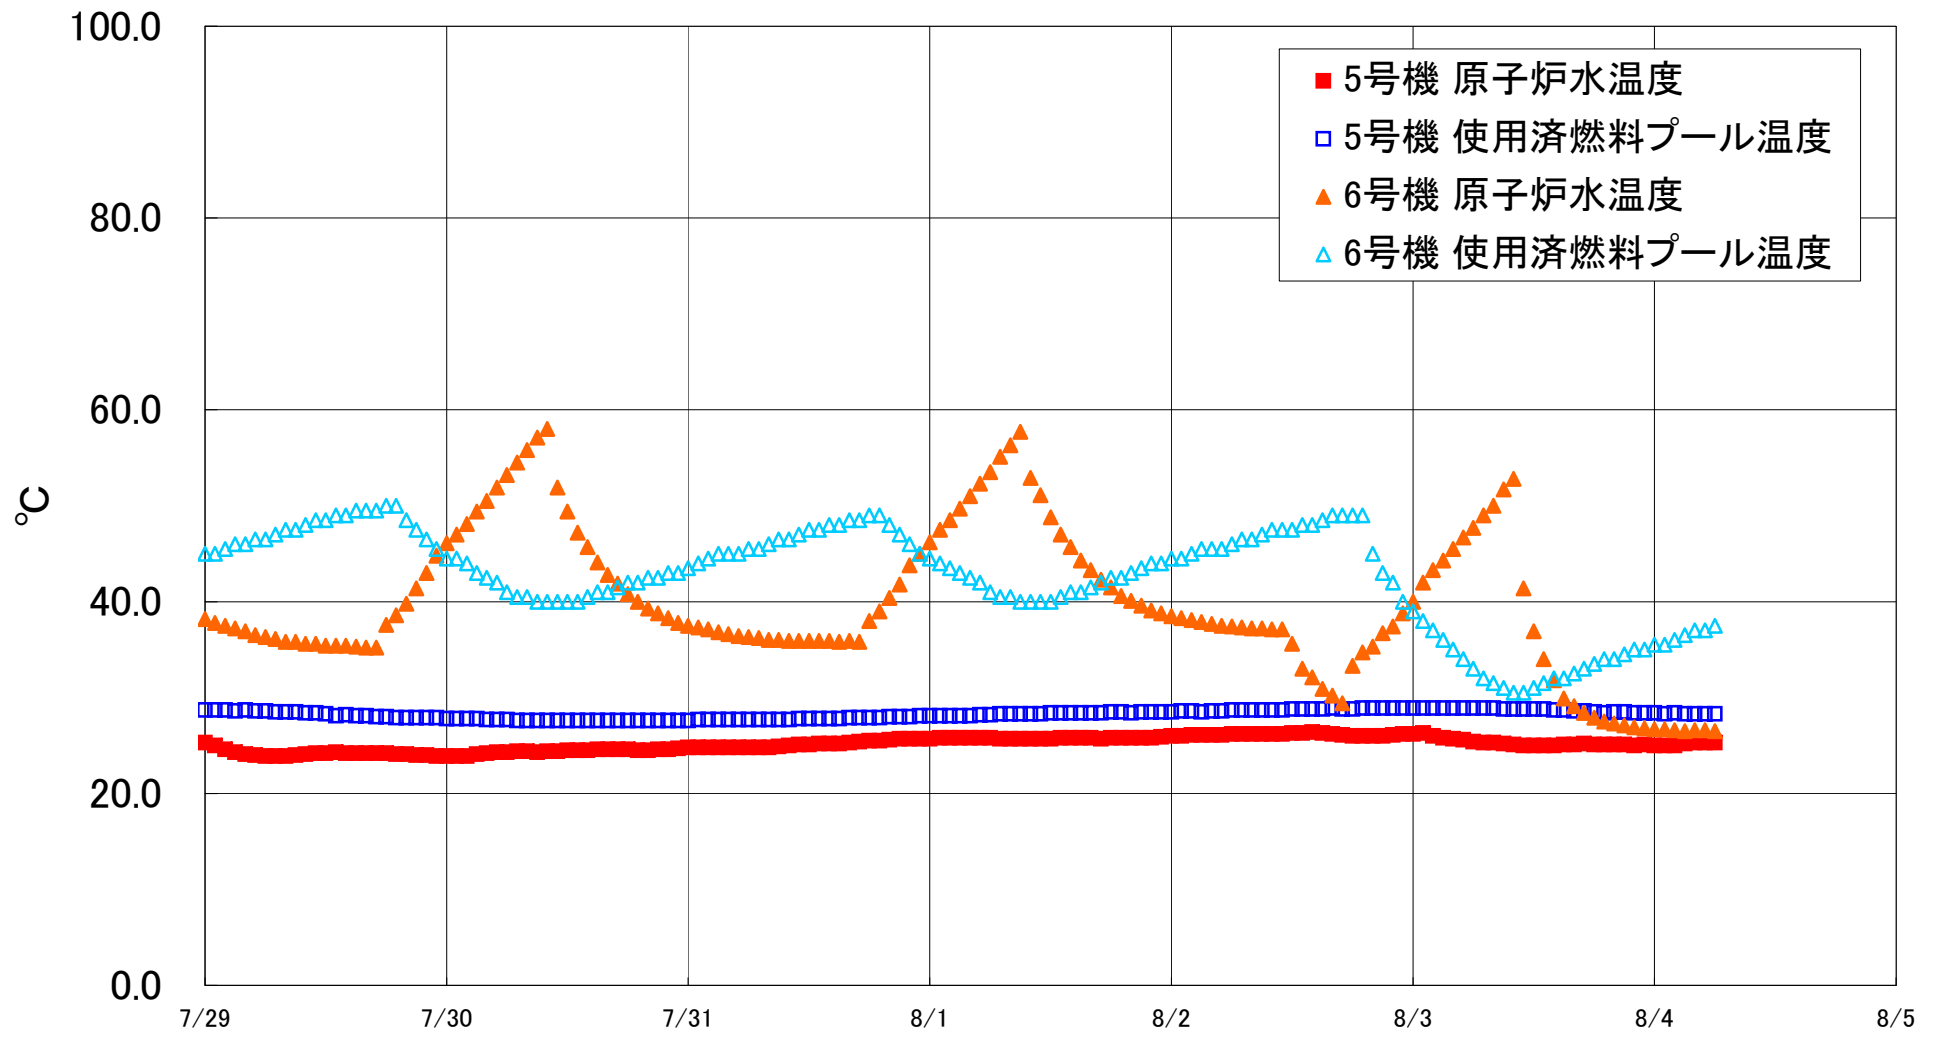

福島第一原子力発電所 5・6号機 原子炉水温度、使用済燃料プール温度推移

福島第一原子力発電所 5・6号機 原子炉水温度・使用済燃料プール温度

日時	5号機 原子炉水温度	5号機 使用済燃料プール温度	6号機 原子炉水温度	6号機 使用済燃料プール温度
8/1 14:00	25.8	28.4	45.7	41.0
8/1 15:00	25.8	28.4	44.3	41.0
8/1 16:00	25.8	28.4	43.3	41.5
8/1 17:00	25.7	28.4	42.3	42.0
8/1 18:00	25.8	28.5	41.5	42.5
8/1 19:00	25.8	28.5	40.6	42.5
8/1 20:00	25.8	28.4	40.1	43.0
8/1 21:00	25.8	28.5	39.6	43.5
8/1 22:00	25.8	28.5	39.1	44.0
8/1 23:00	25.9	28.5	38.8	44.0
8/2 0:00	26.0	28.5	38.5	44.5
8/2 1:00	26.0	28.6	38.3	44.5
8/2 2:00	26.1	28.6	38.1	45.0
8/2 3:00	26.1	28.5	37.9	45.5
8/2 4:00	26.1	28.6	37.7	45.5
8/2 5:00	26.1	28.6	37.5	45.5
8/2 6:00	26.2	28.7	37.4	46.0
8/2 7:00	26.2	28.7	37.3	46.5
8/2 8:00	26.2	28.7	37.2	46.5
8/2 9:00	26.2	28.7	37.2	47.0
8/2 10:00	26.2	28.7	37.1	47.5
8/2 11:00	26.2	28.7	37.1	47.5
8/2 12:00	26.3	28.8	35.6	47.5
8/2 13:00	26.3	28.8	33.0	48.0
8/2 14:00	26.4	28.8	32.1	48.0
8/2 15:00	26.3	28.8	30.9	48.5
8/2 16:00	26.2	28.9	30.2	49.0
8/2 17:00	26.1	28.8	29.4	49.0
8/2 18:00	26.0	28.8	33.3	49.0
8/2 19:00	26.0	28.9	34.7	49.0
8/2 20:00	26.0	28.9	35.3	45.0
8/2 21:00	26.0	28.9	36.7	43.0
8/2 22:00	26.1	28.9	37.4	42.0
8/2 23:00	26.2	28.9	38.8	40.0
8/3 0:00	26.2	28.9	40.0	39.0
8/3 1:00	26.3	28.9	42.0	38.0
8/3 2:00	26.0	28.9	43.3	37.0
8/3 3:00	25.8	28.9	44.3	36.0
8/3 4:00	25.7	28.9	45.5	35.0
8/3 5:00	25.6	28.9	46.7	34.0
8/3 6:00	25.4	28.9	47.7	33.0
8/3 7:00	25.3	28.9	49.0	32.0
8/3 8:00	25.3	28.9	50.0	31.5
8/3 9:00	25.2	28.8	51.7	31.0
8/3 10:00	25.1	28.8	52.8	30.5
8/3 11:00	25.0	28.8	41.4	30.5
8/3 12:00	25.0	28.8	36.9	31.0
8/3 13:00	25.0	28.8	34.0	31.5
8/3 14:00	25.0	28.7	31.8	32.0
8/3 15:00	25.1	28.7	29.9	32.0
8/3 16:00	25.1	28.6	29.1	32.5
8/3 17:00	25.2	28.6	28.4	33.0
8/3 18:00	25.1	28.5	27.9	33.5
8/3 19:00	25.1	28.4	27.5	34.0
8/3 20:00	25.1	28.5	27.3	34.0
8/3 21:00	25.1	28.5	27.1	34.5
8/3 22:00	25.0	28.4	26.9	35.0
8/3 23:00	25.1	28.4	26.8	35.0
8/4 0:00	25.0	28.4	26.7	35.5
8/4 1:00	25.0	28.3	26.7	35.5
8/4 2:00	25.0	28.4	26.6	36.0
8/4 3:00	25.2	28.3	26.5	36.5
8/4 4:00	25.3	28.3	26.6	37.0
8/4 5:00	25.3	28.3	26.6	37.0
8/4 6:00	25.3	28.3	26.5	37.5