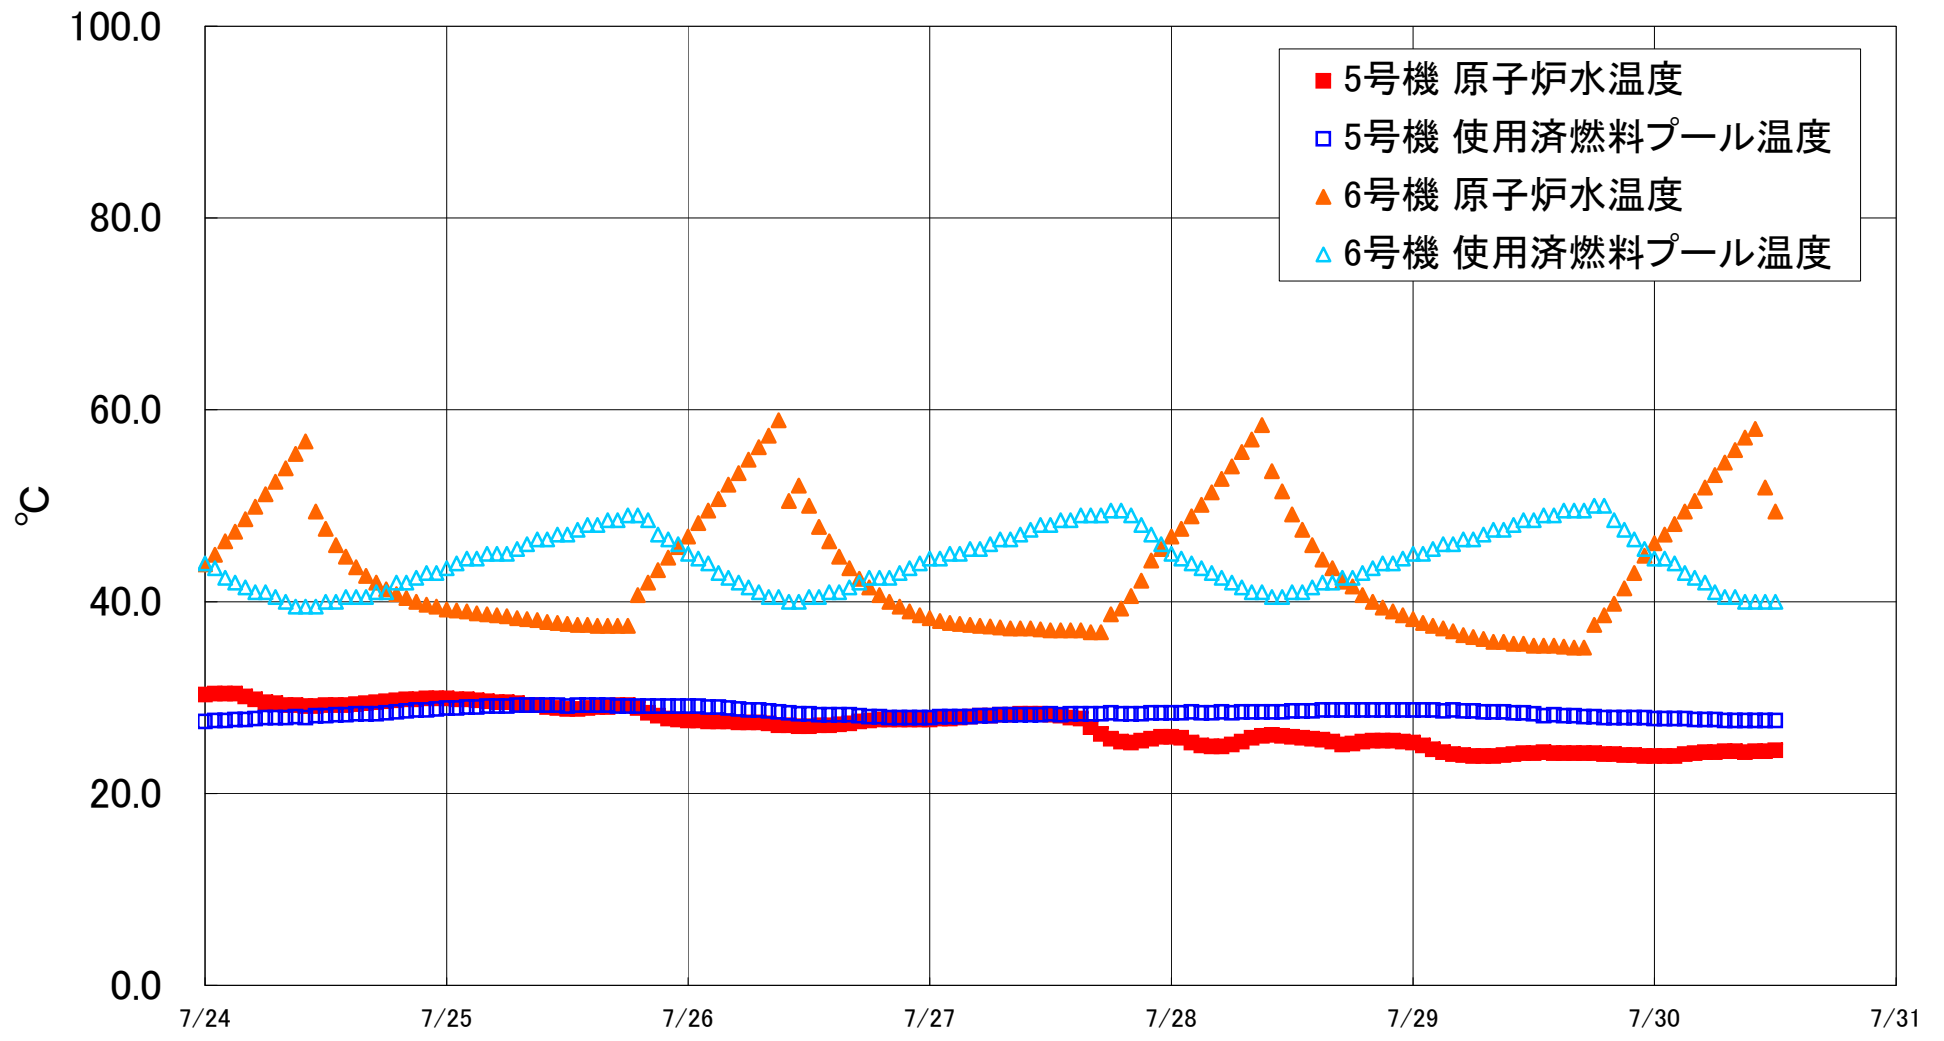

福島第一原子力発電所 5・6号機 原子炉水温度、使用済燃料プール温度推移

福島第一原子力発電所 5・6号機 原子炉水温度・使用済燃料プール温度

日時	5号機 原子炉水温度	5号機 使用済燃料プール温度	6号機 原子炉水温度	6号機 使用済燃料プール温度
7/27 20:00	25.3	28.3	40.6	49.0
7/27 21:00	25.5	28.3	42.2	48.0
7/27 22:00	25.7	28.4	44.3	47.0
7/27 23:00	25.9	28.4	45.5	46.0
7/28 0:00	25.9	28.4	46.8	45.0
7/28 1:00	25.8	28.4	47.6	44.5
7/28 2:00	25.3	28.5	48.9	44.0
7/28 3:00	25.0	28.4	50.1	43.5
7/28 4:00	24.9	28.4	51.4	43.0
7/28 5:00	24.9	28.5	52.8	42.5
7/28 6:00	25.1	28.4	54.1	42.0
7/28 7:00	25.4	28.5	55.6	41.5
7/28 8:00	25.8	28.5	56.9	41.0
7/28 9:00	26.0	28.5	58.4	41.0
7/28 10:00	26.1	28.5	53.6	40.5
7/28 11:00	26.0	28.5	51.5	40.5
7/28 12:00	25.9	28.6	49.1	41.0
7/28 13:00	25.8	28.6	47.5	41.0
7/28 14:00	25.7	28.6	45.9	41.5
7/28 15:00	25.6	28.7	44.4	42.0
7/28 16:00	25.4	28.7	43.5	42.0
7/28 17:00	25.1	28.7	42.1	42.5
7/28 18:00	25.2	28.7	41.6	42.5
7/28 19:00	25.4	28.7	40.7	43.0
7/28 20:00	25.5	28.7	40.0	43.5
7/28 21:00	25.5	28.7	39.4	44.0
7/28 22:00	25.5	28.7	39.0	44.0
7/28 23:00	25.4	28.7	38.6	44.5
7/29 0:00	25.3	28.7	38.2	45.0
7/29 1:00	25.0	28.7	37.8	45.0
7/29 2:00	24.6	28.7	37.5	45.5
7/29 3:00	24.3	28.6	37.2	46.0
7/29 4:00	24.1	28.7	36.9	46.0
7/29 5:00	24.0	28.6	36.5	46.5
7/29 6:00	23.9	28.6	36.3	46.5
7/29 7:00	23.9	28.5	36.1	47.0
7/29 8:00	23.9	28.5	35.8	47.5
7/29 9:00	24.0	28.5	35.8	47.5
7/29 10:00	24.1	28.4	35.6	48.0
7/29 11:00	24.2	28.4	35.6	48.5
7/29 12:00	24.2	28.3	35.4	48.5
7/29 13:00	24.3	28.1	35.4	49.0
7/29 14:00	24.2	28.2	35.4	49.0
7/29 15:00	24.2	28.1	35.3	49.5
7/29 16:00	24.2	28.1	35.2	49.5
7/29 17:00	24.2	28.0	35.2	49.5
7/29 18:00	24.2	28.0	37.6	50.0
7/29 19:00	24.1	27.9	38.6	50.0
7/29 20:00	24.1	27.9	39.8	48.5
7/29 21:00	24.0	27.9	41.4	47.5
7/29 22:00	24.0	27.9	43.0	46.5
7/29 23:00	23.9	27.9	44.8	45.5
7/30 0:00	23.9	27.8	46.1	44.5
7/30 1:00	23.9	27.8	47.0	44.5
7/30 2:00	23.9	27.8	48.1	44.0
7/30 3:00	24.1	27.8	49.4	43.0
7/30 4:00	24.2	27.7	50.5	42.5
7/30 5:00	24.3	27.7	51.9	42.0
7/30 6:00	24.3	27.7	53.2	41.0
7/30 7:00	24.4	27.6	54.5	40.5
7/30 8:00	24.4	27.6	55.8	40.5
7/30 9:00	24.3	27.6	57.1	40.0
7/30 10:00	24.4	27.6	58.0	40.0
7/30 11:00	24.4	27.6	51.9	40.0
7/30 12:00	24.5	27.6	49.4	40.0