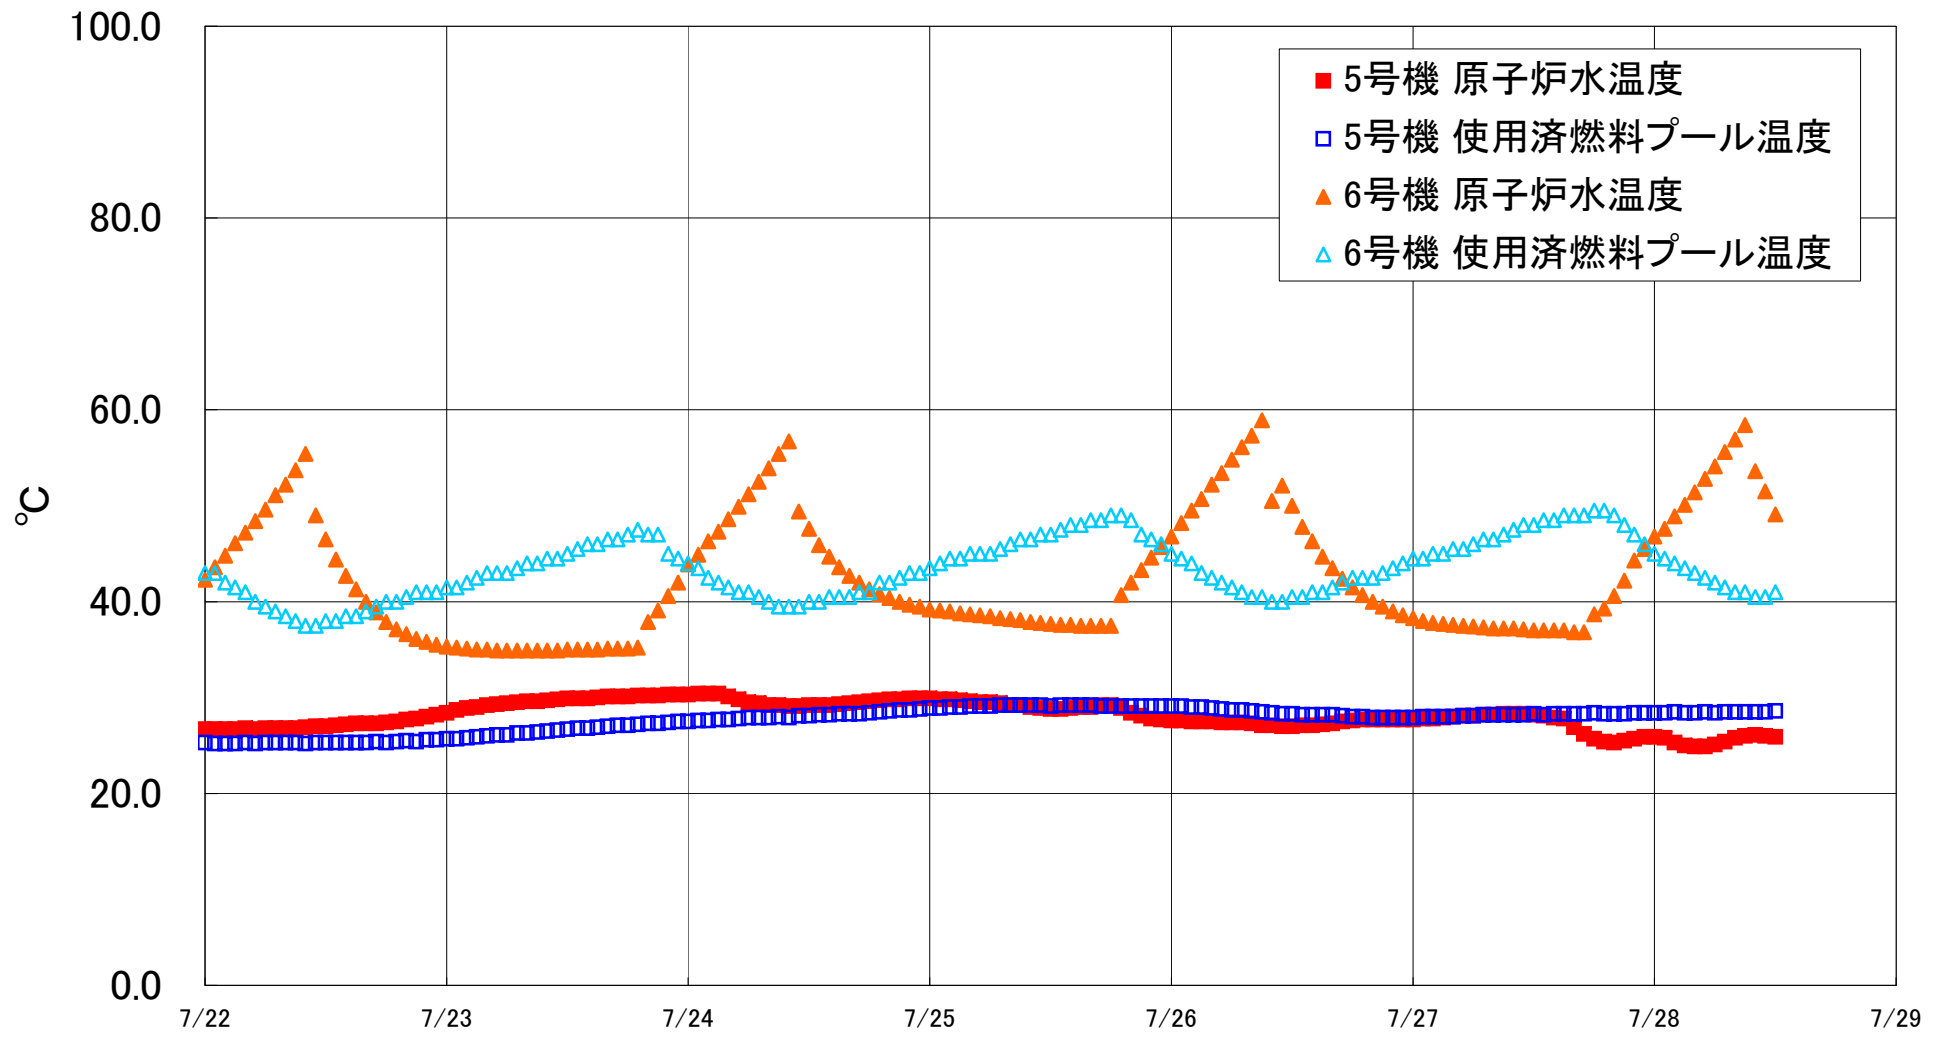

福島第一原子力発電所 5・6号機 原子炉水温度、使用済燃料プール温度推移

福島第一原子力発電所 5・6号機 原子炉水温度・使用済燃料プール温度

日時	5号機 原子炉水温度	5号機 使用済燃料プール温度	6号機 原子炉水温度	6号機 使用済燃料プール温度
7/25 20:00	28.4	29.1	42.0	48.5
7/25 21:00	28.1	29.1	43.3	47.0
7/25 22:00	27.8	29.1	44.6	46.5
7/25 23:00	27.7	29.1	45.7	46.0
7/26 0:00	27.6	29.1	46.8	45.0
7/26 1:00	27.6	29.1	48.2	44.5
7/26 2:00	27.5	29.0	49.5	44.0
7/26 3:00	27.5	29.0	50.7	43.0
7/26 4:00	27.5	28.9	52.2	42.5
7/26 5:00	27.4	28.8	53.4	42.0
7/26 6:00	27.4	28.7	54.8	41.5
7/26 7:00	27.4	28.7	56.1	41.0
7/26 8:00	27.3	28.6	57.3	40.5
7/26 9:00	27.1	28.5	58.9	40.5
7/26 10:00	27.1	28.4	50.5	40.0
7/26 11:00	27.0	28.3	52.1	40.0
7/26 12:00	27.0	28.3	50.0	40.5
7/26 13:00	27.1	28.2	47.8	40.5
7/26 14:00	27.1	28.2	46.3	41.0
7/26 15:00	27.2	28.2	44.7	41.0
7/26 16:00	27.3	28.2	43.5	41.5
7/26 17:00	27.5	28.1	42.4	42.0
7/26 18:00	27.6	28.0	41.5	42.5
7/26 19:00	27.7	28.0	40.7	42.5
7/26 20:00	27.7	27.9	40.0	42.5
7/26 21:00	27.7	27.9	39.5	43.0
7/26 22:00	27.7	27.9	39.0	43.5
7/26 23:00	27.7	27.9	38.6	44.0
7/27 0:00	27.7	27.9	38.3	44.5
7/27 1:00	27.8	28.0	38.0	44.5
7/27 2:00	27.8	28.0	37.8	45.0
7/27 3:00	27.9	28.0	37.7	45.0
7/27 4:00	28.0	28.0	37.6	45.5
7/27 5:00	28.1	28.1	37.5	45.5
7/27 6:00	28.1	28.1	37.4	46.0
7/27 7:00	28.2	28.2	37.3	46.5
7/27 8:00	28.2	28.2	37.2	46.5
7/27 9:00	28.3	28.2	37.2	47.0
7/27 10:00	28.3	28.2	37.2	47.5
7/27 11:00	28.3	28.2	37.1	48.0
7/27 12:00	28.2	28.3	37.0	48.0
7/27 13:00	28.1	28.2	37.0	48.5
7/27 14:00	27.9	28.3	37.0	48.5
7/27 15:00	27.8	28.3	37.0	49.0
7/27 16:00	26.9	28.3	36.8	49.0
7/27 17:00	26.2	28.3	36.8	49.0
7/27 18:00	25.7	28.4	38.7	49.5
7/27 19:00	25.4	28.3	39.3	49.5
7/27 20:00	25.3	28.3	40.6	49.0
7/27 21:00	25.5	28.3	42.2	48.0
7/27 22:00	25.7	28.4	44.3	47.0
7/27 23:00	25.9	28.4	45.5	46.0
7/28 0:00	25.9	28.4	46.8	45.0
7/28 1:00	25.8	28.4	47.6	44.5
7/28 2:00	25.3	28.5	48.9	44.0
7/28 3:00	25.0	28.4	50.1	43.5
7/28 4:00	24.9	28.4	51.4	43.0
7/28 5:00	24.9	28.5	52.8	42.5
7/28 6:00	25.1	28.4	54.1	42.0
7/28 7:00	25.4	28.5	55.6	41.5
7/28 8:00	25.8	28.5	56.9	41.0
7/28 9:00	26.0	28.5	58.4	41.0
7/28 10:00	26.1	28.5	53.6	40.5
7/28 11:00	26.0	28.5	51.5	40.5
7/28 12:00	25.9	28.6	49.1	41.0