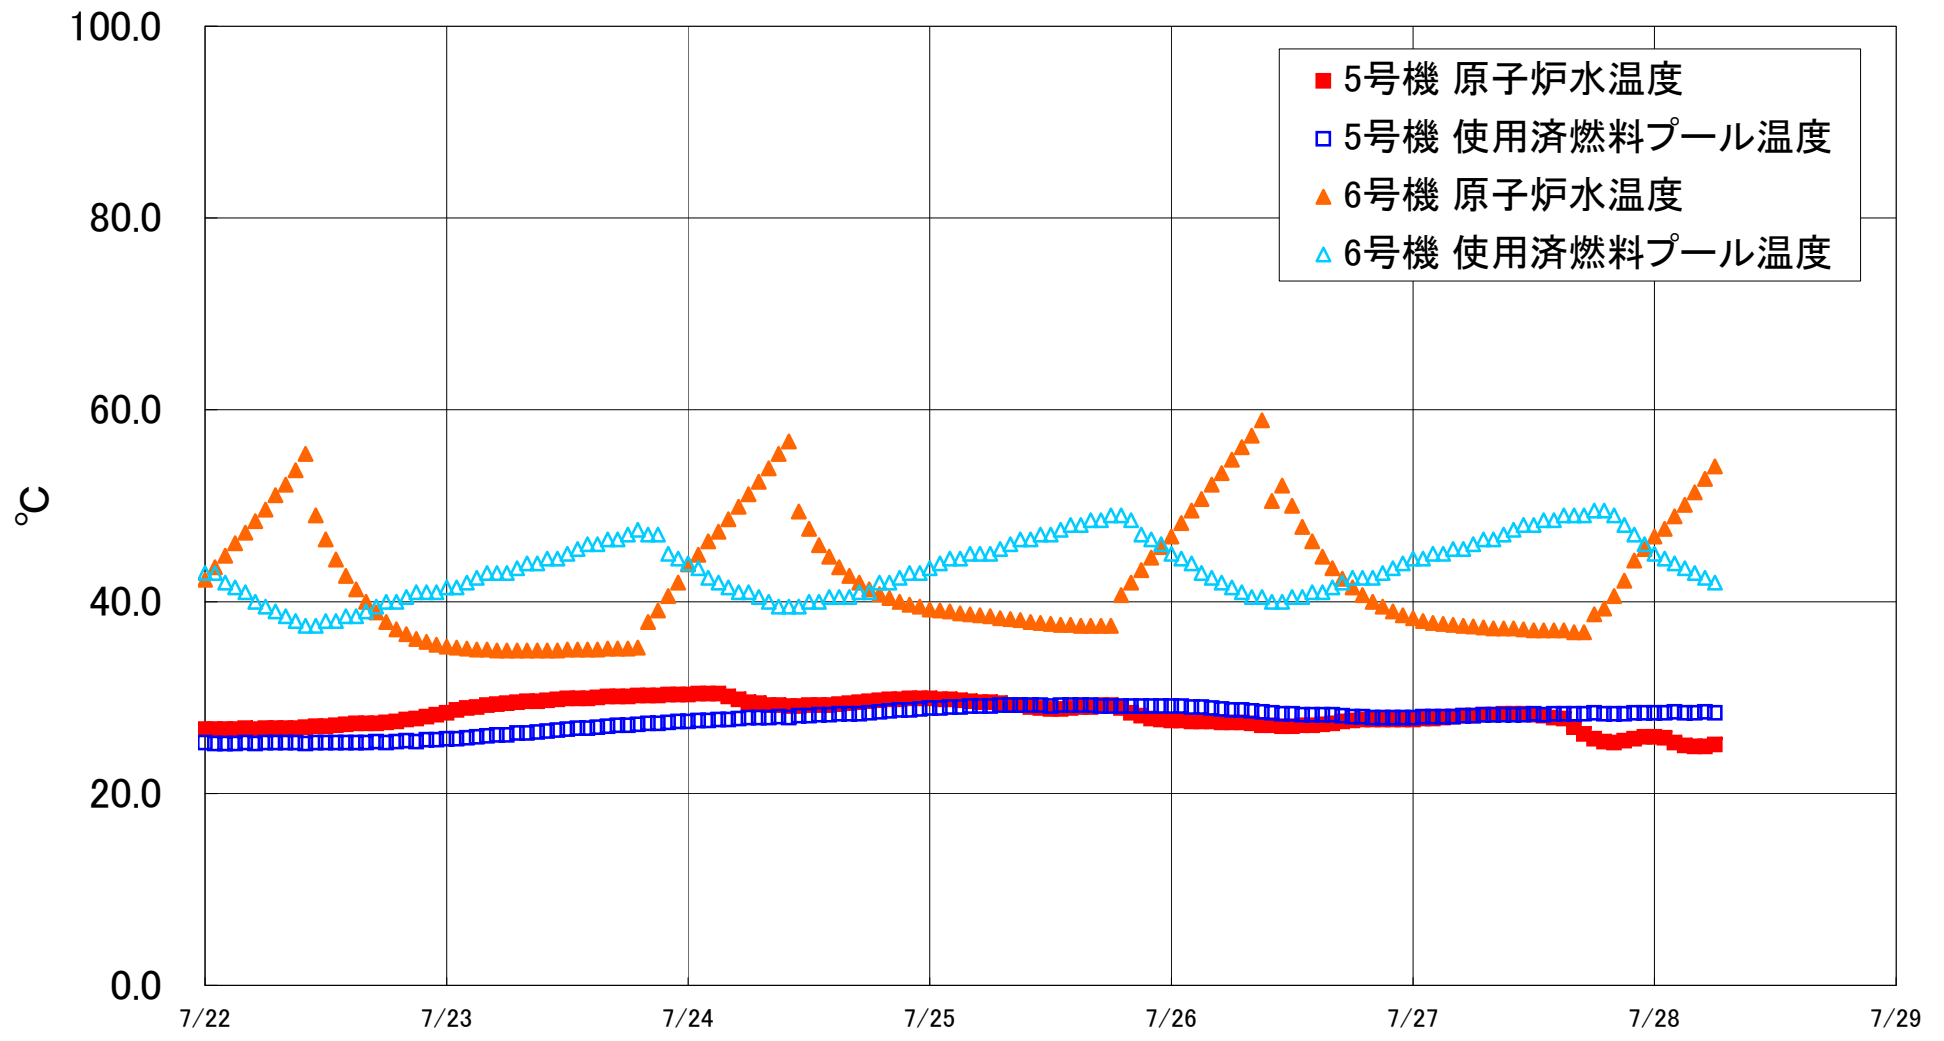

福島第一原子力発電所 5・6号機 原子炉水温度、使用済燃料プール温度推移

福島第一原子力発電所 5・6号機 原子炉水温度・使用済燃料プール温度

日時	5号機 原子炉水温度	5号機 使用済燃料プール温度	6号機 原子炉水温度	6号機 使用済燃料プール温度
7/25 14:00	28.9	29.2	37.6	48.0
7/25 15:00	29.0	29.2	37.5	48.0
7/25 16:00	29.0	29.2	37.5	48.5
7/25 17:00	29.2	29.1	37.5	48.5
7/25 18:00	29.2	29.1	37.5	49.0
7/25 19:00	28.9	29.1	40.7	49.0
7/25 20:00	28.4	29.1	42.0	48.5
7/25 21:00	28.1	29.1	43.3	47.0
7/25 22:00	27.8	29.1	44.6	46.5
7/25 23:00	27.7	29.1	45.7	46.0
7/26 0:00	27.6	29.1	46.8	45.0
7/26 1:00	27.6	29.1	48.2	44.5
7/26 2:00	27.5	29.0	49.5	44.0
7/26 3:00	27.5	29.0	50.7	43.0
7/26 4:00	27.5	28.9	52.2	42.5
7/26 5:00	27.4	28.8	53.4	42.0
7/26 6:00	27.4	28.7	54.8	41.5
7/26 7:00	27.4	28.7	56.1	41.0
7/26 8:00	27.3	28.6	57.3	40.5
7/26 9:00	27.1	28.5	58.9	40.5
7/26 10:00	27.1	28.4	50.5	40.0
7/26 11:00	27.0	28.3	52.1	40.0
7/26 12:00	27.0	28.3	50.0	40.5
7/26 13:00	27.1	28.2	47.8	40.5
7/26 14:00	27.1	28.2	46.3	41.0
7/26 15:00	27.2	28.2	44.7	41.0
7/26 16:00	27.3	28.2	43.5	41.5
7/26 17:00	27.5	28.1	42.4	42.0
7/26 18:00	27.6	28.0	41.5	42.5
7/26 19:00	27.7	28.0	40.7	42.5
7/26 20:00	27.7	27.9	40.0	42.5
7/26 21:00	27.7	27.9	39.5	43.0
7/26 22:00	27.7	27.9	39.0	43.5
7/26 23:00	27.7	27.9	38.6	44.0
7/27 0:00	27.7	27.9	38.3	44.5
7/27 1:00	27.8	28.0	38.0	44.5
7/27 2:00	27.8	28.0	37.8	45.0
7/27 3:00	27.9	28.0	37.7	45.0
7/27 4:00	28.0	28.0	37.6	45.5
7/27 5:00	28.1	28.1	37.5	45.5
7/27 6:00	28.1	28.1	37.4	46.0
7/27 7:00	28.2	28.2	37.3	46.5
7/27 8:00	28.2	28.2	37.2	46.5
7/27 9:00	28.3	28.2	37.2	47.0
7/27 10:00	28.3	28.2	37.2	47.5
7/27 11:00	28.3	28.2	37.1	48.0
7/27 12:00	28.2	28.3	37.0	48.0
7/27 13:00	28.1	28.2	37.0	48.5
7/27 14:00	27.9	28.3	37.0	48.5
7/27 15:00	27.8	28.3	37.0	49.0
7/27 16:00	26.9	28.3	36.8	49.0
7/27 17:00	26.2	28.3	36.8	49.0
7/27 18:00	25.7	28.4	38.7	49.5
7/27 19:00	25.4	28.3	39.3	49.5
7/27 20:00	25.3	28.3	40.6	49.0
7/27 21:00	25.5	28.3	42.2	48.0
7/27 22:00	25.7	28.4	44.3	47.0
7/27 23:00	25.9	28.4	45.5	46.0
7/28 0:00	25.9	28.4	46.8	45.0
7/28 1:00	25.8	28.4	47.6	44.5
7/28 2:00	25.3	28.5	48.9	44.0
7/28 3:00	25.0	28.4	50.1	43.5
7/28 4:00	24.9	28.4	51.4	43.0
7/28 5:00	24.9	28.5	52.8	42.5
7/28 6:00	25.1	28.4	54.1	42.0