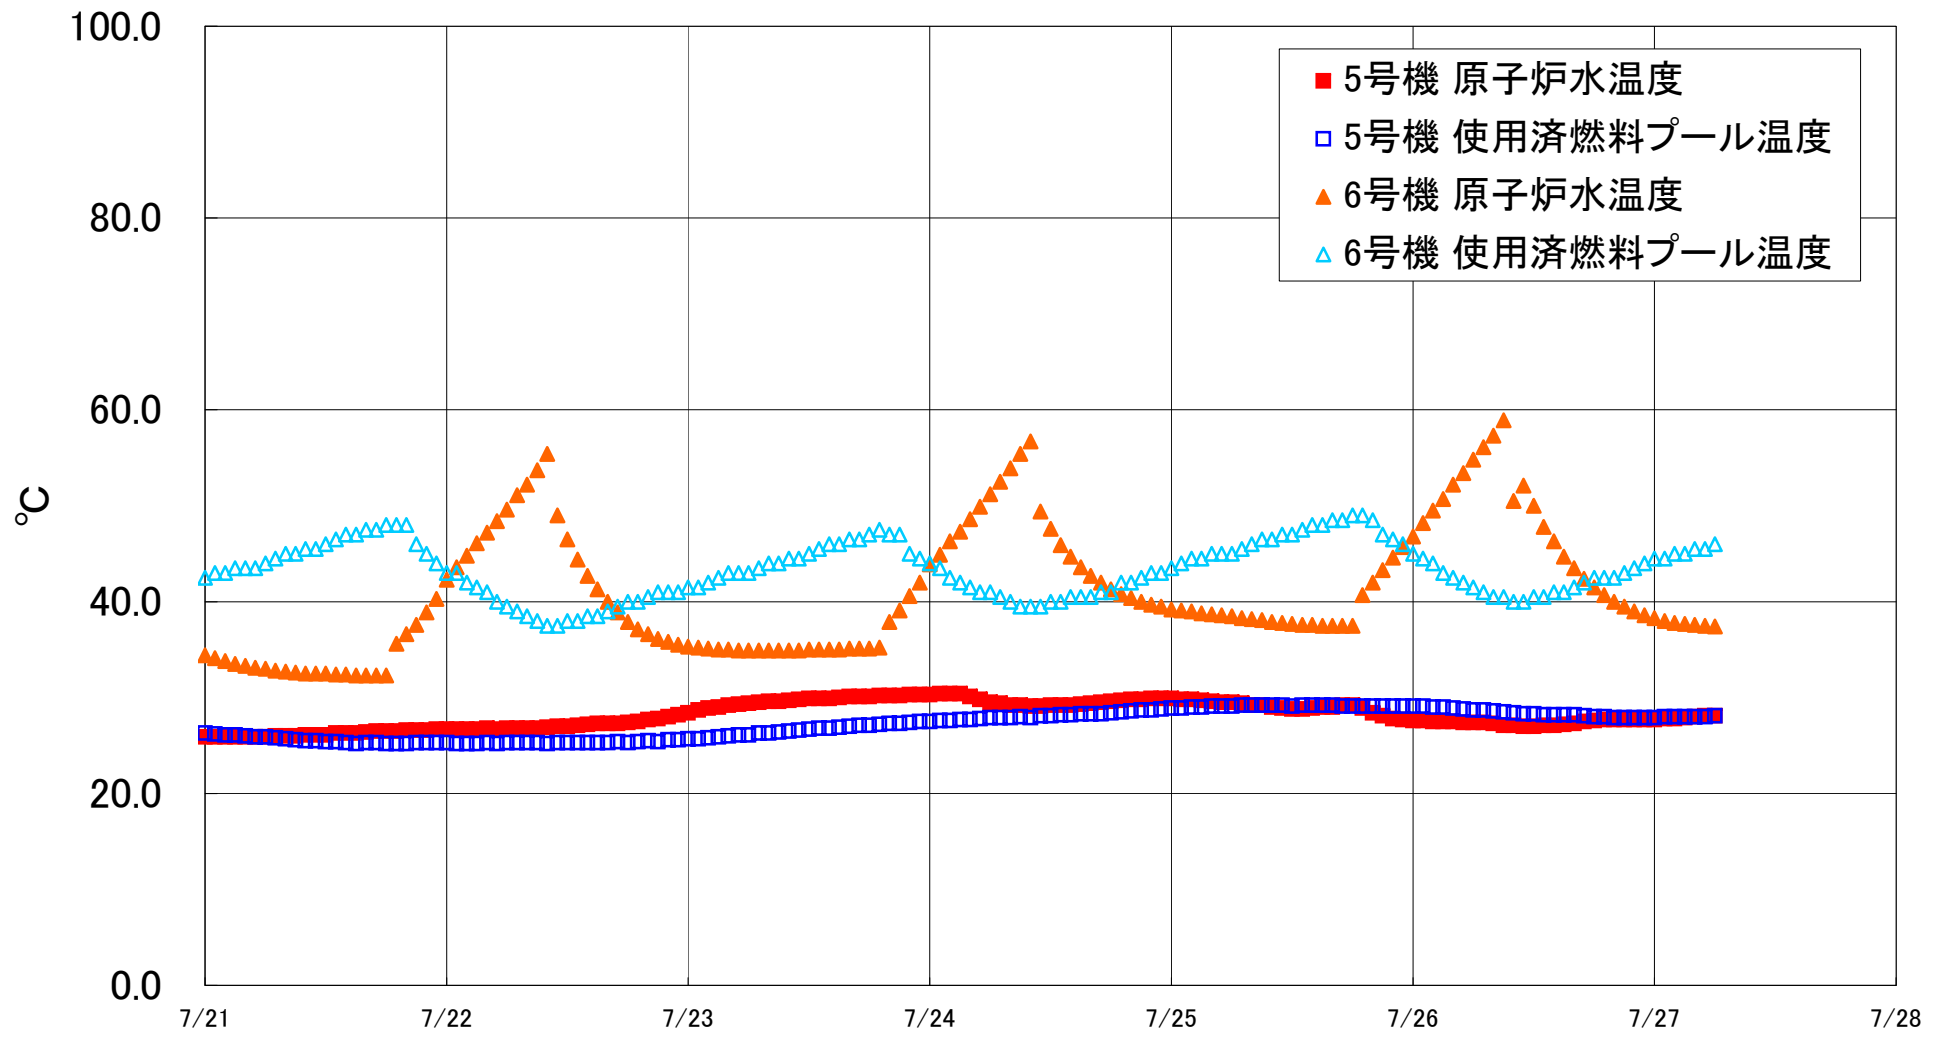

福島第一原子力発電所 5・6号機 原子炉水温度、使用済燃料プール温度推移

福島第一原子力発電所 5・6号機 原子炉水温度・使用済燃料プール温度

日時	5号機 原子炉水温度	5号機 使用済燃料プール温度	6号機 原子炉水温度	6号機 使用済燃料プール温度
7/24 14:00	29.2	28.2	44.7	40.5
7/24 15:00	29.3	28.3	43.6	40.5
7/24 16:00	29.4	28.3	42.7	40.5
7/24 17:00	29.5	28.3	42.0	41.0
7/24 18:00	29.6	28.4	41.3	41.0
7/24 19:00	29.7	28.5	40.8	42.0
7/24 20:00	29.8	28.6	40.4	42.0
7/24 21:00	29.8	28.7	40.0	42.5
7/24 22:00	29.9	28.7	39.7	43.0
7/24 23:00	29.9	28.8	39.5	43.0
7/25 0:00	29.9	28.9	39.2	43.5
7/25 1:00	29.8	28.9	39.1	44.0
7/25 2:00	29.8	29.0	39.0	44.5
7/25 3:00	29.7	29.0	38.8	44.5
7/25 4:00	29.6	29.1	38.7	45.0
7/25 5:00	29.5	29.1	38.6	45.0
7/25 6:00	29.5	29.1	38.5	45.0
7/25 7:00	29.4	29.2	38.3	45.5
7/25 8:00	29.2	29.2	38.2	46.0
7/25 9:00	29.2	29.2	38.1	46.5
7/25 10:00	29.0	29.2	37.9	46.5
7/25 11:00	28.9	29.2	37.8	47.0
7/25 12:00	28.8	29.1	37.7	47.0
7/25 13:00	28.8	29.2	37.6	47.5
7/25 14:00	28.9	29.2	37.6	48.0
7/25 15:00	29.0	29.2	37.5	48.0
7/25 16:00	29.0	29.2	37.5	48.5
7/25 17:00	29.2	29.1	37.5	48.5
7/25 18:00	29.2	29.1	37.5	49.0
7/25 19:00	28.9	29.1	40.7	49.0
7/25 20:00	28.4	29.1	42.0	48.5
7/25 21:00	28.1	29.1	43.3	47.0
7/25 22:00	27.8	29.1	44.6	46.5
7/25 23:00	27.7	29.1	45.7	46.0
7/26 0:00	27.6	29.1	46.8	45.0
7/26 1:00	27.6	29.1	48.2	44.5
7/26 2:00	27.5	29.0	49.5	44.0
7/26 3:00	27.5	29.0	50.7	43.0
7/26 4:00	27.5	28.9	52.2	42.5
7/26 5:00	27.4	28.8	53.4	42.0
7/26 6:00	27.4	28.7	54.8	41.5
7/26 7:00	27.4	28.7	56.1	41.0
7/26 8:00	27.3	28.6	57.3	40.5
7/26 9:00	27.1	28.5	58.9	40.5
7/26 10:00	27.1	28.4	50.5	40.0
7/26 11:00	27.0	28.3	52.1	40.0
7/26 12:00	27.0	28.3	50.0	40.5
7/26 13:00	27.1	28.2	47.8	40.5
7/26 14:00	27.1	28.2	46.3	41.0
7/26 15:00	27.2	28.2	44.7	41.0
7/26 16:00	27.3	28.2	43.5	41.5
7/26 17:00	27.5	28.1	42.4	42.0
7/26 18:00	27.6	28.0	41.5	42.5
7/26 19:00	27.7	28.0	40.7	42.5
7/26 20:00	27.7	27.9	40.0	42.5
7/26 21:00	27.7	27.9	39.5	43.0
7/26 22:00	27.7	27.9	39.0	43.5
7/26 23:00	27.7	27.9	38.6	44.0
7/27 0:00	27.7	27.9	38.3	44.5
7/27 1:00	27.8	28.0	38.0	44.5
7/27 2:00	27.8	28.0	37.8	45.0
7/27 3:00	27.9	28.0	37.7	45.0
7/27 4:00	28.0	28.0	37.6	45.5
7/27 5:00	28.1	28.0	37.5	45.5
7/27 6:00	28.1	28.1	37.4	46.0