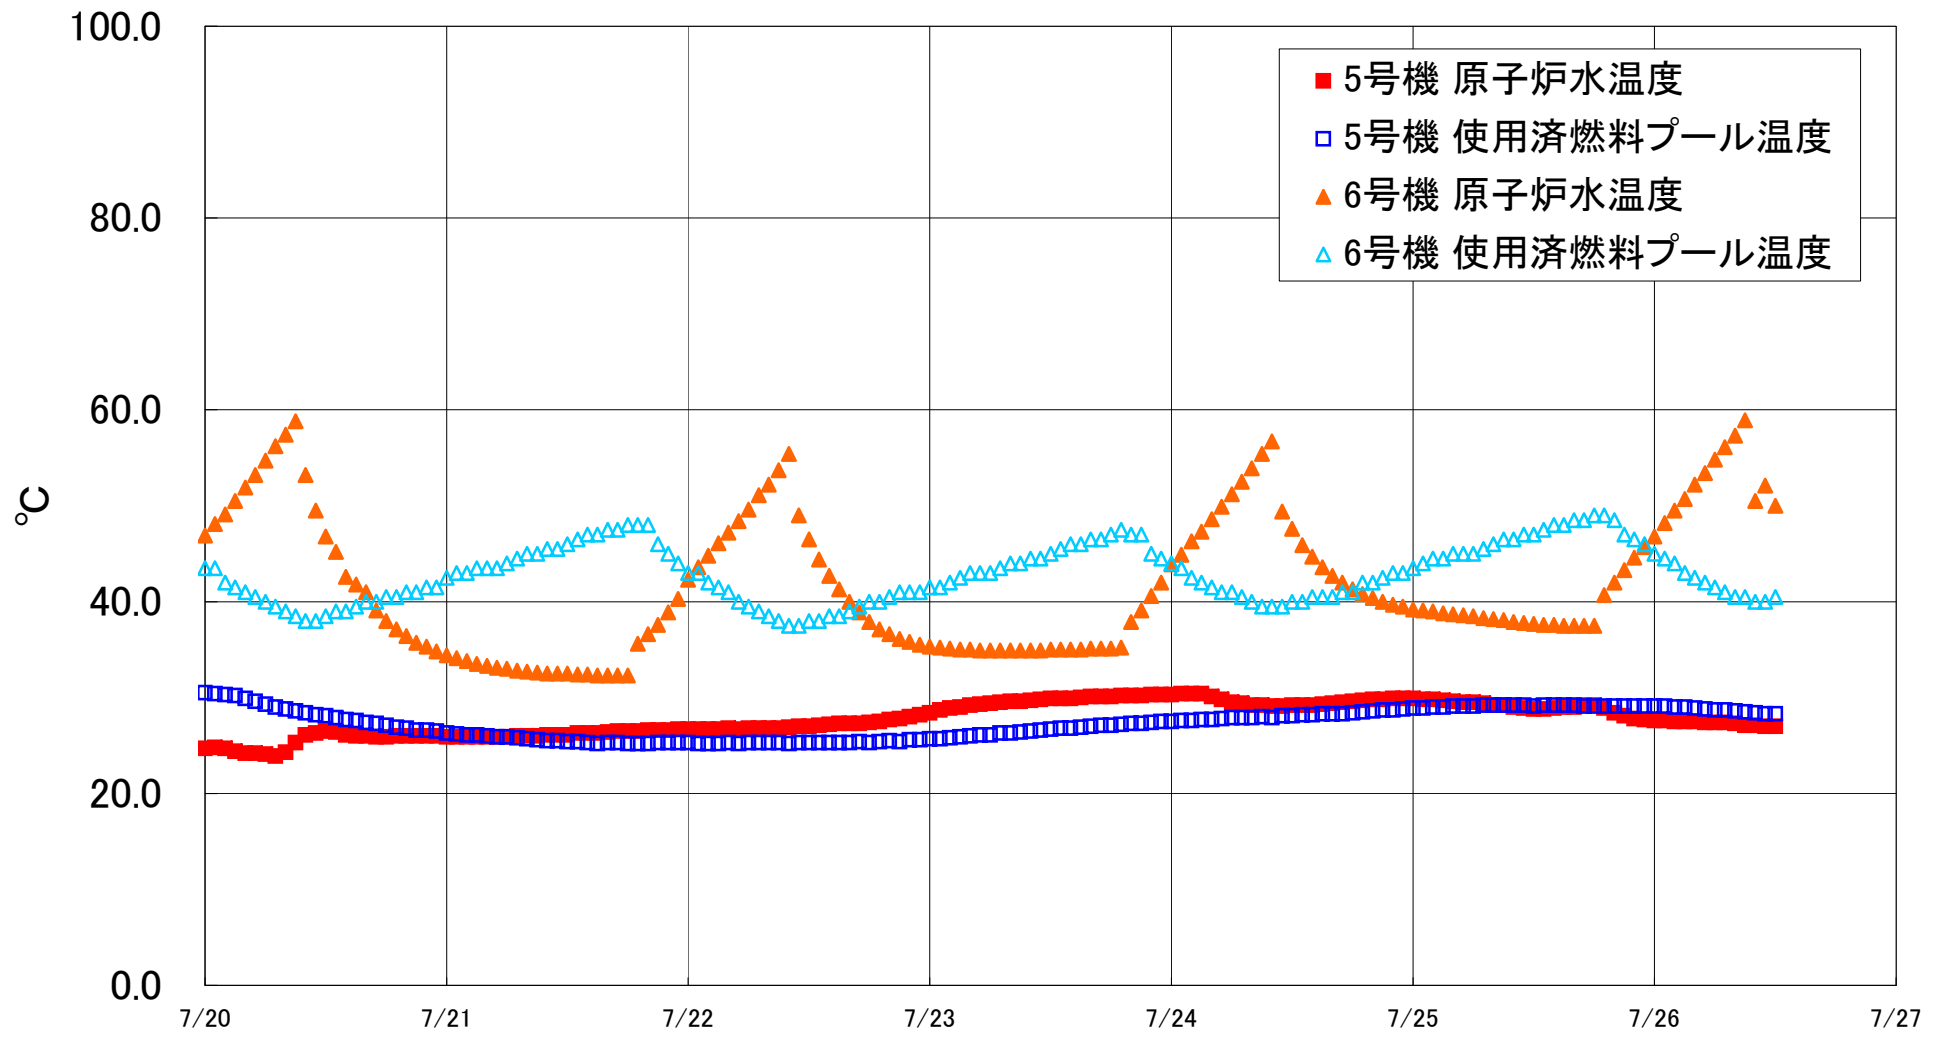

福島第一原子力発電所 5・6号機 原子炉水温度、使用済燃料プール温度推移

福島第一原子力発電所 5・6号機 原子炉水温度・使用済燃料プール温度

日時	5号機 原子炉水温度	5号機 使用済燃料プール温度	6号機 原子炉水温度	6号機 使用済燃料プール温度
7/23 20:00	30.2	27.3	37.9	47.0
7/23 21:00	30.2	27.3	39.1	47.0
7/23 22:00	30.3	27.4	40.6	45.0
7/23 23:00	30.3	27.5	42.0	44.5
7/24 0:00	30.3	27.5	43.9	44.0
7/24 1:00	30.4	27.6	44.9	43.5
7/24 2:00	30.4	27.6	46.3	42.5
7/24 3:00	30.4	27.7	47.3	42.0
7/24 4:00	30.1	27.7	48.6	41.5
7/24 5:00	29.8	27.8	49.9	41.0
7/24 6:00	29.5	27.9	51.2	41.0
7/24 7:00	29.4	27.9	52.5	40.5
7/24 8:00	29.2	27.9	53.9	40.0
7/24 9:00	29.2	28.0	55.4	39.5
7/24 10:00	29.1	27.9	56.7	39.5
7/24 11:00	29.1	28.1	49.4	39.5
7/24 12:00	29.2	28.1	47.6	40.0
7/24 13:00	29.2	28.2	45.9	40.0
7/24 14:00	29.2	28.2	44.7	40.5
7/24 15:00	29.3	28.3	43.6	40.5
7/24 16:00	29.4	28.3	42.7	40.5
7/24 17:00	29.5	28.3	42.0	41.0
7/24 18:00	29.6	28.4	41.3	41.0
7/24 19:00	29.7	28.5	40.8	42.0
7/24 20:00	29.8	28.6	40.4	42.0
7/24 21:00	29.8	28.7	40.0	42.5
7/24 22:00	29.9	28.7	39.7	43.0
7/24 23:00	29.9	28.8	39.5	43.0
7/25 0:00	29.9	28.9	39.2	43.5
7/25 1:00	29.8	28.9	39.1	44.0
7/25 2:00	29.8	29.0	39.0	44.5
7/25 3:00	29.7	29.0	38.8	44.5
7/25 4:00	29.6	29.1	38.7	45.0
7/25 5:00	29.5	29.1	38.6	45.0
7/25 6:00	29.5	29.1	38.5	45.0
7/25 7:00	29.4	29.2	38.3	45.5
7/25 8:00	29.2	29.2	38.2	46.0
7/25 9:00	29.2	29.2	38.1	46.5
7/25 10:00	29.0	29.2	37.9	46.5
7/25 11:00	28.9	29.2	37.8	47.0
7/25 12:00	28.8	29.1	37.7	47.0
7/25 13:00	28.8	29.2	37.6	47.5
7/25 14:00	28.9	29.2	37.6	48.0
7/25 15:00	29.0	29.2	37.5	48.0
7/25 16:00	29.0	29.2	37.5	48.5
7/25 17:00	29.2	29.1	37.5	48.5
7/25 18:00	29.2	29.1	37.5	49.0
7/25 19:00	28.9	29.1	40.7	49.0
7/25 20:00	28.4	29.1	42.0	48.5
7/25 21:00	28.1	29.1	43.3	47.0
7/25 22:00	27.8	29.1	44.6	46.5
7/25 23:00	27.7	29.1	45.7	46.0
7/26 0:00	27.6	29.1	46.8	45.0
7/26 1:00	27.6	29.1	48.2	44.5
7/26 2:00	27.5	29.0	49.5	44.0
7/26 3:00	27.5	29.0	50.7	43.0
7/26 4:00	27.5	28.9	52.2	42.5
7/26 5:00	27.4	28.8	53.4	42.0
7/26 6:00	27.4	28.7	54.8	41.5
7/26 7:00	27.4	28.7	56.1	41.0
7/26 8:00	27.3	28.6	57.3	40.5
7/26 9:00	27.1	28.5	58.9	40.5
7/26 10:00	27.1	28.4	50.5	40.0
7/26 11:00	27.0	28.3	52.1	40.0
7/26 12:00	27.0	28.3	50.0	40.5