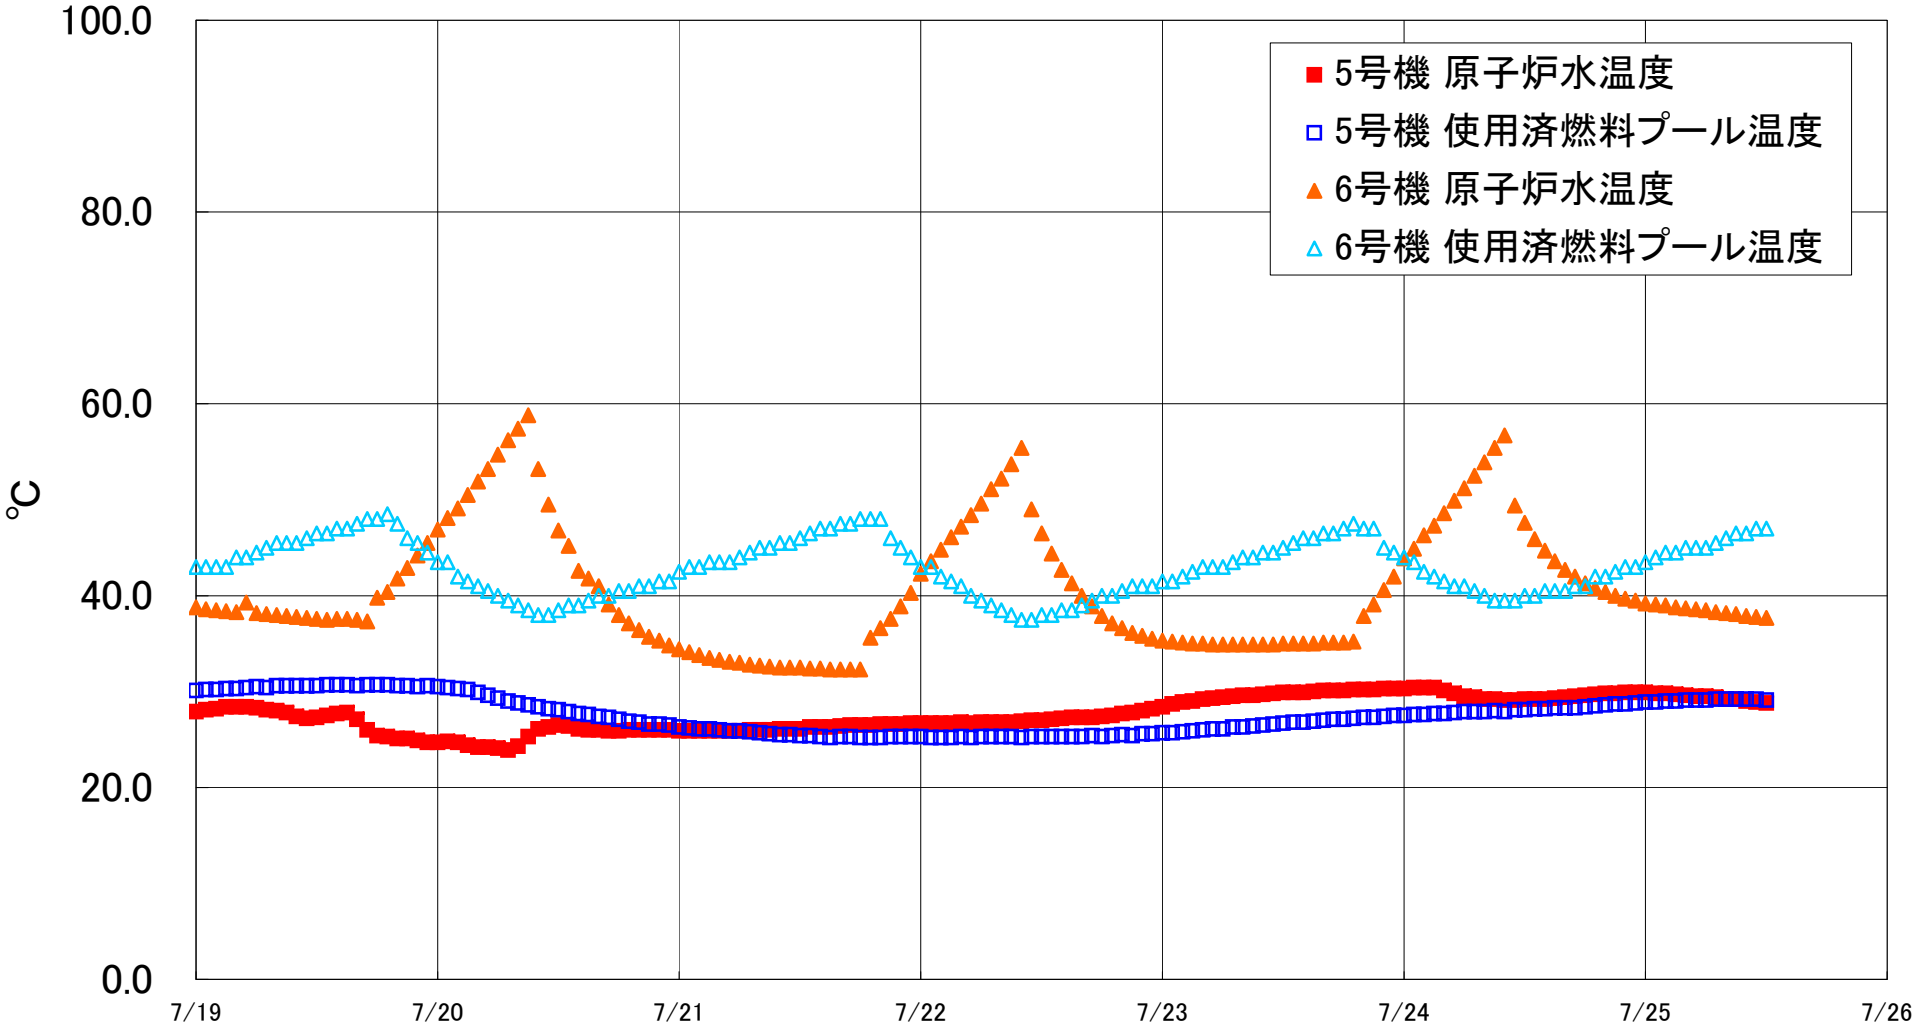

福島第一原子力発電所 5・6号機 原子炉水温度、使用済燃料プール温度推移

福島第一原子力発電所 5・6号機 原子炉水温度・使用済燃料プール温度

日時	5号機 原子炉水温度	5号機 使用済燃料プール温度	6号機 原子炉水温度	6号機 使用済燃料プール温度
7/22 20:00	27.7	25.5	36.6	40.5
7/22 21:00	27.8	25.4	36.1	41.0
7/22 22:00	28.0	25.6	35.8	41.0
7/22 23:00	28.2	25.6	35.5	41.0
7/23 0:00	28.4	25.7	35.3	41.5
7/23 1:00	28.7	25.7	35.2	41.5
7/23 2:00	28.9	25.8	35.1	42.0
7/23 3:00	29.0	25.9	35.0	42.5
7/23 4:00	29.2	26.0	35.0	43.0
7/23 5:00	29.3	26.1	34.9	43.0
7/23 6:00	29.4	26.1	34.9	43.0
7/23 7:00	29.5	26.3	34.9	43.5
7/23 8:00	29.6	26.3	34.9	44.0
7/23 9:00	29.6	26.4	34.9	44.0
7/23 10:00	29.7	26.5	34.9	44.5
7/23 11:00	29.8	26.6	34.9	44.5
7/23 12:00	29.9	26.7	35.0	45.0
7/23 13:00	29.9	26.8	35.0	45.5
7/23 14:00	29.9	26.8	35.0	46.0
7/23 15:00	30.0	26.9	35.0	46.0
7/23 16:00	30.1	27.0	35.1	46.5
7/23 17:00	30.1	27.1	35.1	46.5
7/23 18:00	30.1	27.1	35.1	47.0
7/23 19:00	30.2	27.2	35.2	47.5
7/23 20:00	30.2	27.3	37.9	47.0
7/23 21:00	30.2	27.3	39.1	47.0
7/23 22:00	30.3	27.4	40.6	45.0
7/23 23:00	30.3	27.5	42.0	44.5
7/24 0:00	30.3	27.5	43.9	44.0
7/24 1:00	30.4	27.6	44.9	43.5
7/24 2:00	30.4	27.6	46.3	42.5
7/24 3:00	30.4	27.7	47.3	42.0
7/24 4:00	30.1	27.7	48.6	41.5
7/24 5:00	29.8	27.8	49.9	41.0
7/24 6:00	29.5	27.9	51.2	41.0
7/24 7:00	29.4	27.9	52.5	40.5
7/24 8:00	29.2	27.9	53.9	40.0
7/24 9:00	29.2	28.0	55.4	39.5
7/24 10:00	29.1	27.9	56.7	39.5
7/24 11:00	29.1	28.1	49.4	39.5
7/24 12:00	29.2	28.1	47.6	40.0
7/24 13:00	29.2	28.2	45.9	40.0
7/24 14:00	29.2	28.2	44.7	40.5
7/24 15:00	29.3	28.3	43.6	40.5
7/24 16:00	29.4	28.3	42.7	40.5
7/24 17:00	29.5	28.3	42.0	41.0
7/24 18:00	29.6	28.4	41.3	41.0
7/24 19:00	29.7	28.5	40.8	42.0
7/24 20:00	29.8	28.6	40.4	42.0
7/24 21:00	29.8	28.7	40.0	42.5
7/24 22:00	29.9	28.7	39.7	43.0
7/24 23:00	29.9	28.8	39.5	43.0
7/25 0:00	29.9	28.9	39.2	43.5
7/25 1:00	29.8	28.9	39.1	44.0
7/25 2:00	29.8	29.0	39.0	44.5
7/25 3:00	29.7	29.0	38.8	44.5
7/25 4:00	29.6	29.1	38.7	45.0
7/25 5:00	29.5	29.1	38.6	45.0
7/25 6:00	29.5	29.1	38.5	45.0
7/25 7:00	29.4	29.2	38.3	45.5
7/25 8:00	29.2	29.2	38.2	46.0
7/25 9:00	29.2	29.2	38.1	46.5
7/25 10:00	29.0	29.2	37.9	46.5
7/25 11:00	28.9	29.2	37.8	47.0
7/25 12:00	28.8	29.1	37.7	47.0