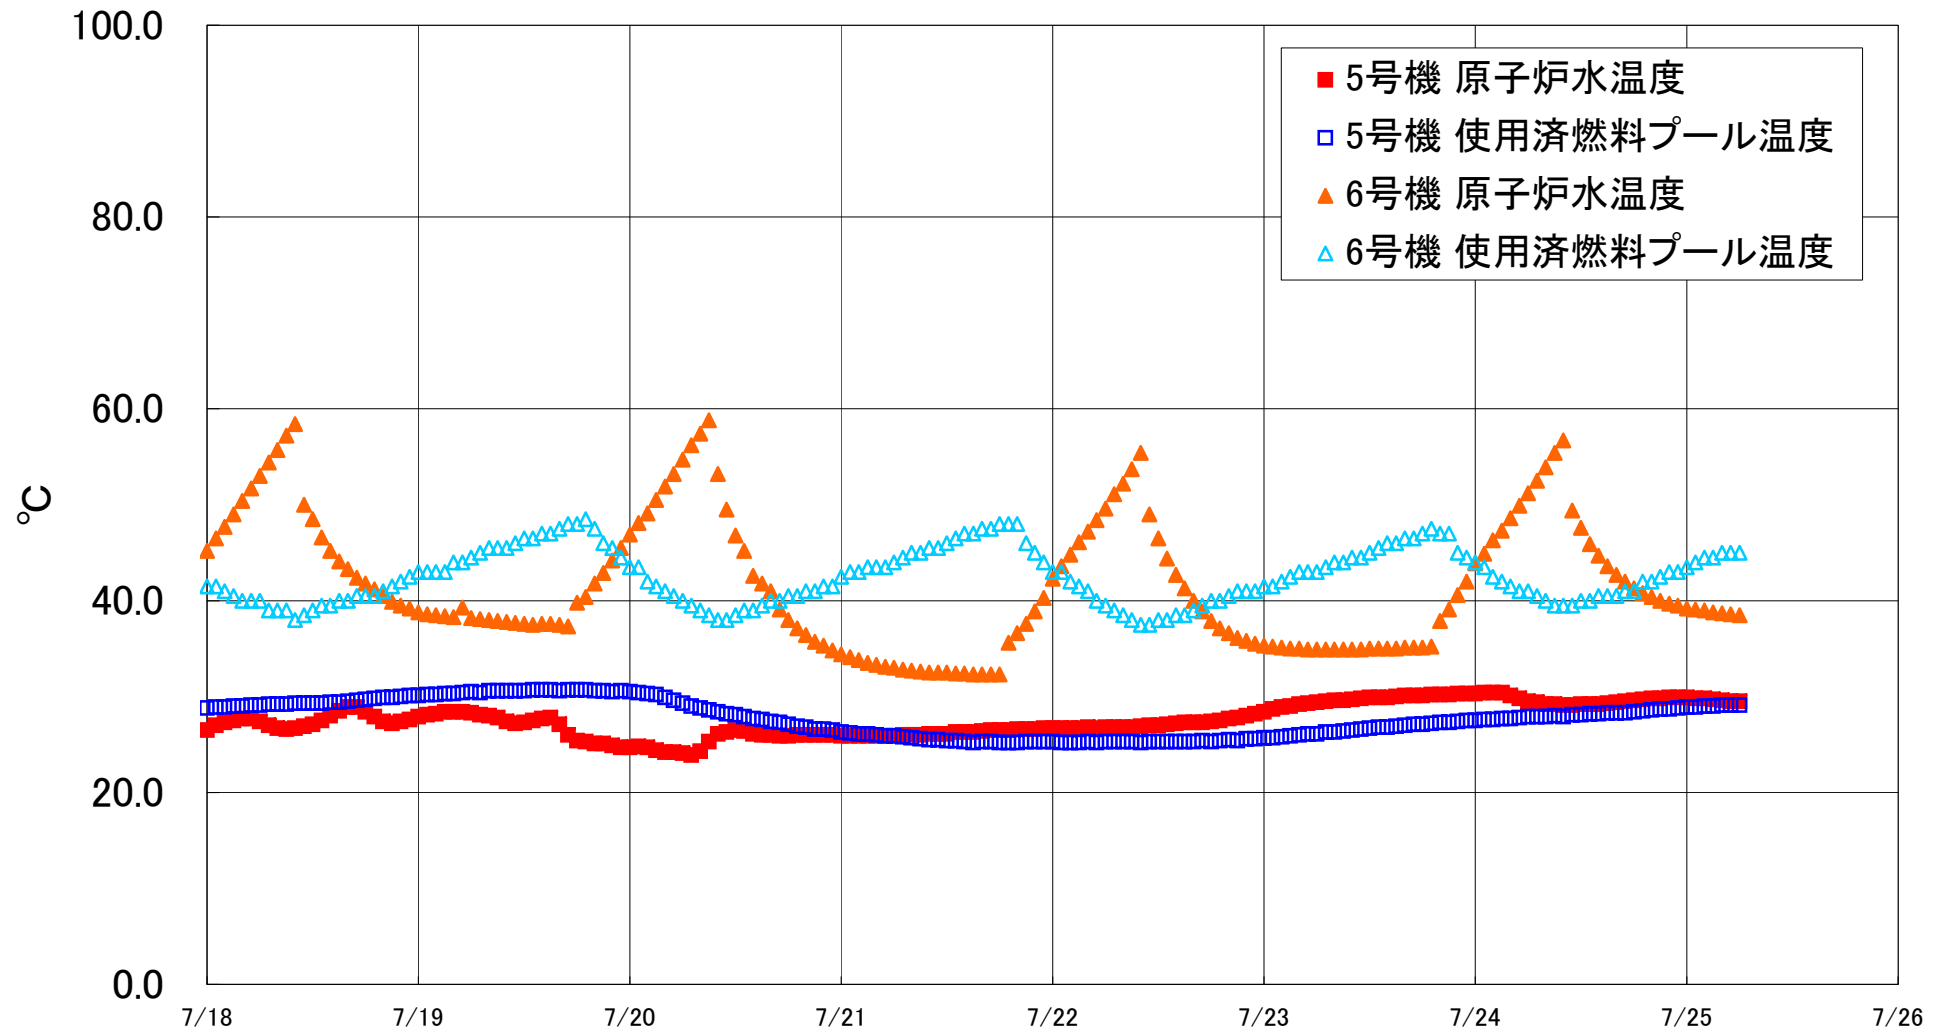

福島第一原子力発電所 5・6号機 原子炉水温度、使用済燃料プール温度推移

福島第一原子力発電所 5・6号機 原子炉水温度・使用済燃料プール温度

日時	5号機 原子炉水温度	5号機 使用済燃料プール温度	6号機 原子炉水温度	6号機 使用済燃料プール温度
7/22 14:00	27.2	25.3	42.7	38.5
7/22 15:00	27.3	25.3	41.3	38.5
7/22 16:00	27.3	25.3	40.0	39.0
7/22 17:00	27.3	25.4	38.9	39.5
7/22 18:00	27.4	25.3	37.9	40.0
7/22 19:00	27.5	25.4	37.1	40.0
7/22 20:00	27.7	25.5	36.6	40.5
7/22 21:00	27.8	25.4	36.1	41.0
7/22 22:00	28.0	25.6	35.8	41.0
7/22 23:00	28.2	25.6	35.5	41.0
7/23 0:00	28.4	25.7	35.3	41.5
7/23 1:00	28.7	25.7	35.2	41.5
7/23 2:00	28.9	25.8	35.1	42.0
7/23 3:00	29.0	25.9	35.0	42.5
7/23 4:00	29.2	26.0	35.0	43.0
7/23 5:00	29.3	26.1	34.9	43.0
7/23 6:00	29.4	26.1	34.9	43.0
7/23 7:00	29.5	26.3	34.9	43.5
7/23 8:00	29.6	26.3	34.9	44.0
7/23 9:00	29.6	26.4	34.9	44.0
7/23 10:00	29.7	26.5	34.9	44.5
7/23 11:00	29.8	26.6	34.9	44.5
7/23 12:00	29.9	26.7	35.0	45.0
7/23 13:00	29.9	26.8	35.0	45.5
7/23 14:00	29.9	26.8	35.0	46.0
7/23 15:00	30.0	26.9	35.0	46.0
7/23 16:00	30.1	27.0	35.1	46.5
7/23 17:00	30.1	27.1	35.1	46.5
7/23 18:00	30.1	27.1	35.1	47.0
7/23 19:00	30.2	27.2	35.2	47.5
7/23 20:00	30.2	27.3	37.9	47.0
7/23 21:00	30.2	27.3	39.1	47.0
7/23 22:00	30.3	27.4	40.6	45.0
7/23 23:00	30.3	27.5	42.0	44.5
7/24 0:00	30.3	27.5	43.9	44.0
7/24 1:00	30.4	27.6	44.9	43.5
7/24 2:00	30.4	27.6	46.3	42.5
7/24 3:00	30.4	27.7	47.3	42.0
7/24 4:00	30.1	27.7	48.6	41.5
7/24 5:00	29.8	27.8	49.9	41.0
7/24 6:00	29.5	27.9	51.2	41.0
7/24 7:00	29.4	27.9	52.5	40.5
7/24 8:00	29.2	27.9	53.9	40.0
7/24 9:00	29.2	28.0	55.4	39.5
7/24 10:00	29.1	27.9	56.7	39.5
7/24 11:00	29.1	28.1	49.4	39.5
7/24 12:00	29.2	28.1	47.6	40.0
7/24 13:00	29.2	28.2	45.9	40.0
7/24 14:00	29.2	28.2	44.7	40.5
7/24 15:00	29.3	28.3	43.6	40.5
7/24 16:00	29.4	28.3	42.7	40.5
7/24 17:00	29.5	28.3	42.0	41.0
7/24 18:00	29.6	28.4	41.3	41.0
7/24 19:00	29.7	28.5	40.8	42.0
7/24 20:00	29.8	28.6	40.4	42.0
7/24 21:00	29.8	28.7	40.0	42.5
7/24 22:00	29.9	28.7	39.7	43.0
7/24 23:00	29.9	28.8	39.5	43.0
7/25 0:00	29.9	28.9	39.2	43.5
7/25 1:00	29.8	28.9	39.1	44.0
7/25 2:00	29.8	29.0	39.0	44.5
7/25 3:00	29.7	29.0	38.8	44.5
7/25 4:00	29.6	29.1	38.7	45.0
7/25 5:00	29.5	29.1	38.6	45.0
7/25 6:00	29.5	29.1	38.5	45.0