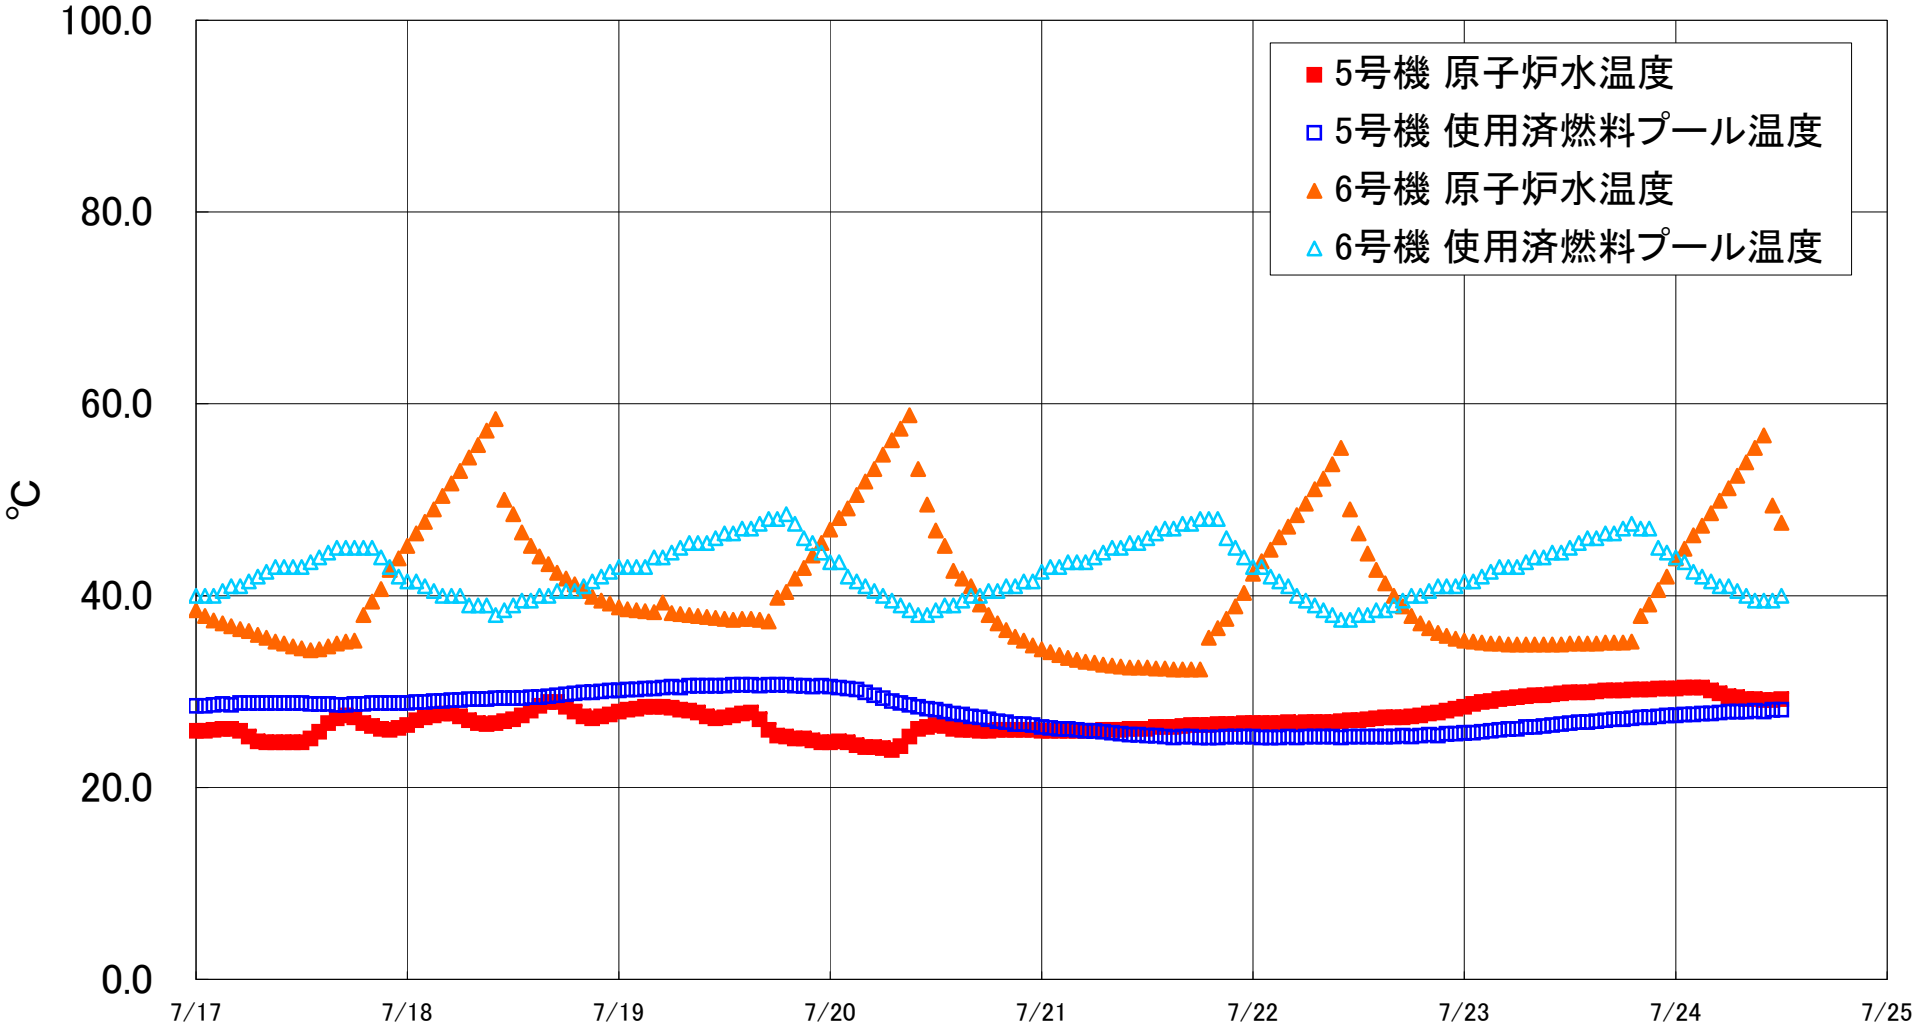

福島第一原子力発電所 5・6号機 原子炉水温度、使用済燃料プール温度推移

福島第一原子力発電所 5・6号機 原子炉水温度・使用済燃料プール温度

日時	5号機 原子炉水温度	5号機 使用済燃料プール温度	6号機 原子炉水温度	6号機 使用済燃料プール温度
7/21 20:00	26.6	25.2	36.6	48.0
7/21 21:00	26.6	25.3	37.6	46.0
7/21 22:00	26.6	25.3	38.9	45.0
7/21 23:00	26.7	25.3	40.3	44.0
7/22 0:00	26.7	25.3	42.3	43.0
7/22 1:00	26.7	25.2	43.6	43.0
7/22 2:00	26.7	25.2	44.8	42.0
7/22 3:00	26.7	25.2	46.1	41.5
7/22 4:00	26.8	25.3	47.2	41.0
7/22 5:00	26.7	25.2	48.4	40.0
7/22 6:00	26.8	25.3	49.6	39.5
7/22 7:00	26.8	25.3	51.1	39.0
7/22 8:00	26.8	25.3	52.2	38.5
7/22 9:00	26.8	25.3	53.7	38.0
7/22 10:00	26.9	25.2	55.4	37.5
7/22 11:00	27.0	25.3	49.0	37.5
7/22 12:00	27.0	25.3	46.5	38.0
7/22 13:00	27.1	25.3	44.4	38.0
7/22 14:00	27.2	25.3	42.7	38.5
7/22 15:00	27.3	25.3	41.3	38.5
7/22 16:00	27.3	25.3	40.0	39.0
7/22 17:00	27.3	25.4	38.9	39.5
7/22 18:00	27.4	25.3	37.9	40.0
7/22 19:00	27.5	25.4	37.1	40.0
7/22 20:00	27.7	25.5	36.6	40.5
7/22 21:00	27.8	25.4	36.1	41.0
7/22 22:00	28.0	25.6	35.8	41.0
7/22 23:00	28.2	25.6	35.5	41.0
7/23 0:00	28.4	25.7	35.3	41.5
7/23 1:00	28.7	25.7	35.2	41.5
7/23 2:00	28.9	25.8	35.1	42.0
7/23 3:00	29.0	25.9	35.0	42.5
7/23 4:00	29.2	26.0	35.0	43.0
7/23 5:00	29.3	26.1	34.9	43.0
7/23 6:00	29.4	26.1	34.9	43.0
7/23 7:00	29.5	26.3	34.9	43.5
7/23 8:00	29.6	26.3	34.9	44.0
7/23 9:00	29.6	26.4	34.9	44.0
7/23 10:00	29.7	26.5	34.9	44.5
7/23 11:00	29.8	26.6	34.9	44.5
7/23 12:00	29.9	26.7	35.0	45.0
7/23 13:00	29.9	26.8	35.0	45.5
7/23 14:00	29.9	26.8	35.0	46.0
7/23 15:00	30.0	26.9	35.0	46.0
7/23 16:00	30.1	27.0	35.1	46.5
7/23 17:00	30.1	27.1	35.1	46.5
7/23 18:00	30.1	27.1	35.1	47.0
7/23 19:00	30.2	27.2	35.2	47.5
7/23 20:00	30.2	27.3	37.9	47.0
7/23 21:00	30.2	27.3	39.1	47.0
7/23 22:00	30.3	27.4	40.6	45.0
7/23 23:00	30.3	27.5	42.0	44.5
7/24 0:00	30.3	27.5	43.9	44.0
7/24 1:00	30.4	27.6	44.9	43.5
7/24 2:00	30.4	27.6	46.3	42.5
7/24 3:00	30.4	27.7	47.3	42.0
7/24 4:00	30.1	27.7	48.6	41.5
7/24 5:00	29.8	27.8	49.9	41.0
7/24 6:00	29.5	27.9	51.2	41.0
7/24 7:00	29.4	27.9	52.5	40.5
7/24 8:00	29.2	27.9	53.9	40.0
7/24 9:00	29.2	28.0	55.4	39.5
7/24 10:00	29.1	27.9	56.7	39.5
7/24 11:00	29.1	28.1	49.4	39.5
7/24 12:00	29.2	28.1	47.6	40.0