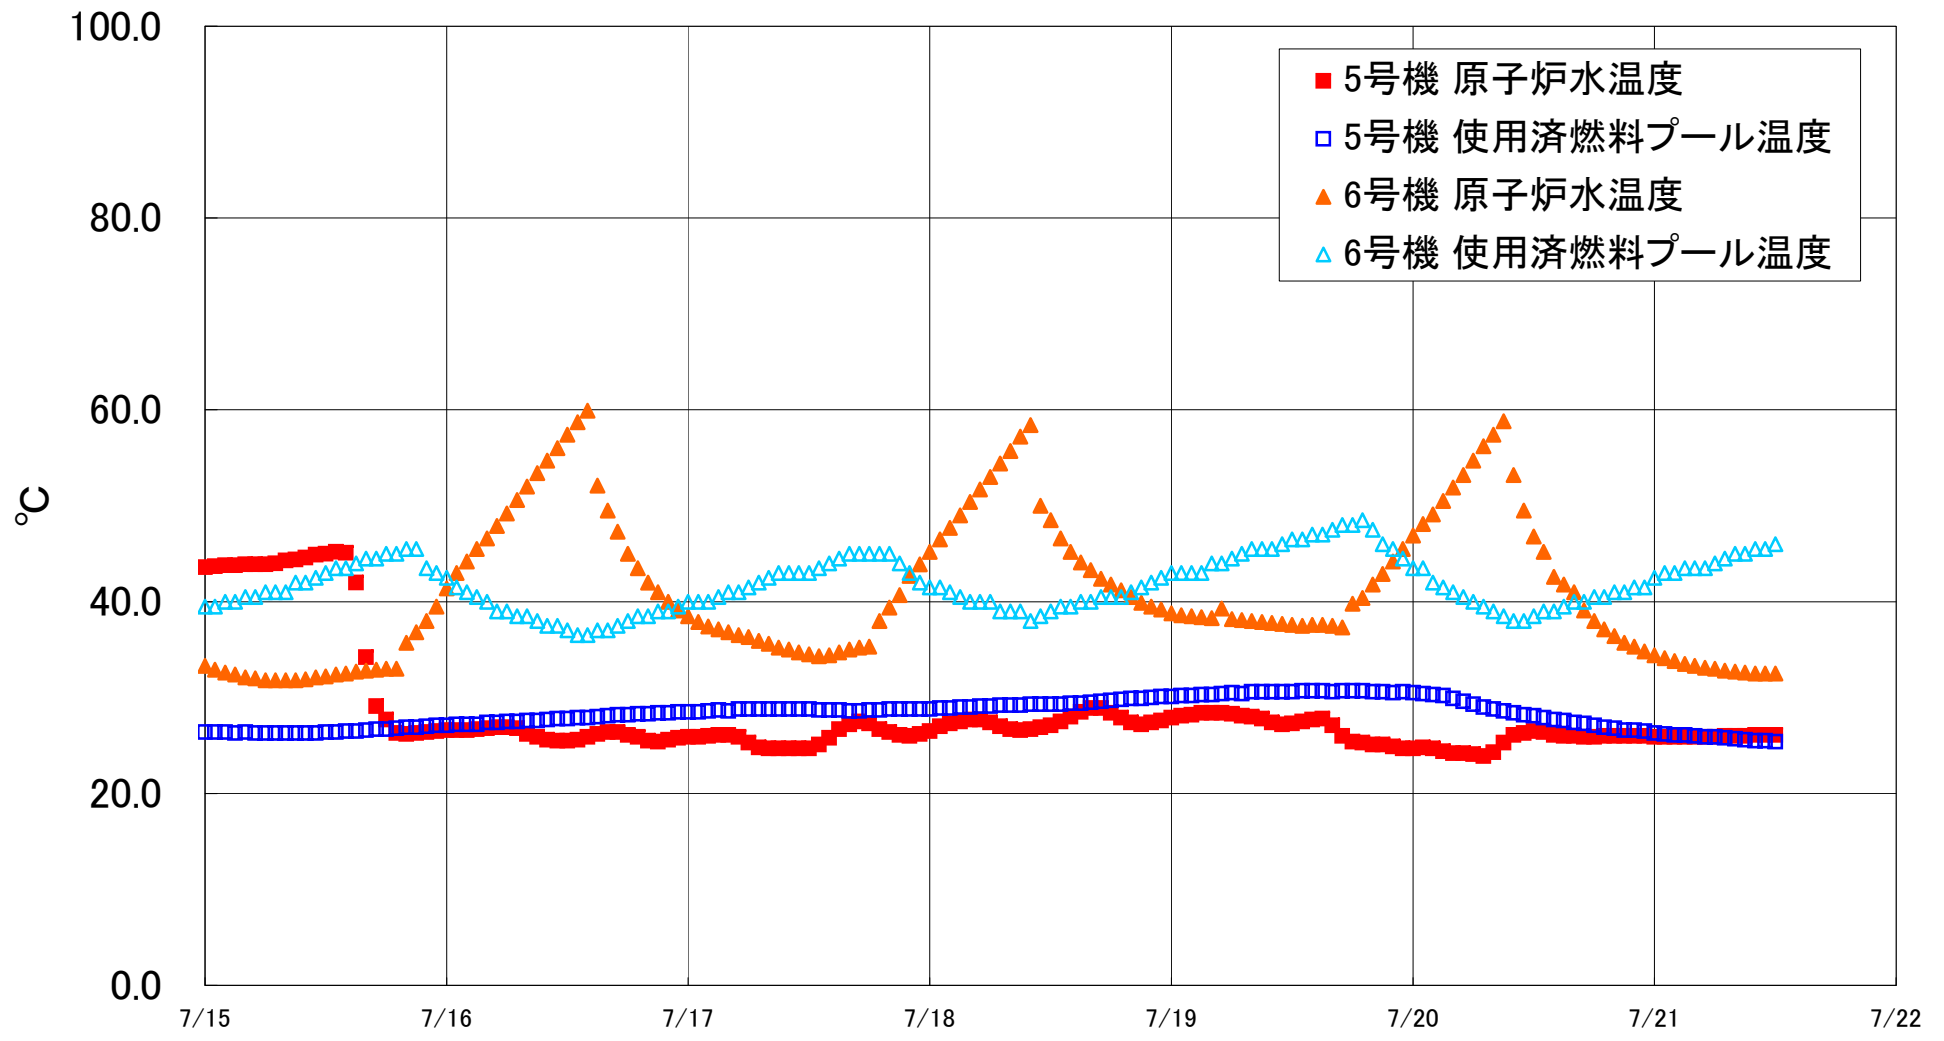

福島第一原子力発電所 5・6号機 原子炉水温度、使用済燃料プール温度推移

福島第一原子力発電所 5・6号機 原子炉水温度・使用済燃料プール温度

日時	5号機 原子炉水温度	5号機 使用済燃料プール温度	6号機 原子炉水温度	6号機 使用済燃料プール温度
7/18 20:00	27.4	29.9	40.5	41.0
7/18 21:00	27.2	29.9	39.9	41.5
7/18 22:00	27.4	30.0	39.5	42.0
7/18 23:00	27.6	30.1	39.2	42.5
7/19 0:00	27.9	30.1	38.8	43.0
7/19 1:00	28.1	30.2	38.6	43.0
7/19 2:00	28.2	30.2	38.5	43.0
7/19 3:00	28.4	30.3	38.4	43.0
7/19 4:00	28.4	30.3	38.3	44.0
7/19 5:00	28.4	30.4	39.3	44.0
7/19 6:00	28.3	30.5	38.2	44.5
7/19 7:00	28.1	30.4	38.1	45.0
7/19 8:00	28.0	30.6	38.0	45.5
7/19 9:00	27.8	30.6	37.9	45.5
7/19 10:00	27.4	30.6	37.8	45.5
7/19 11:00	27.2	30.6	37.7	46.0
7/19 12:00	27.3	30.6	37.6	46.5
7/19 13:00	27.5	30.7	37.5	46.5
7/19 14:00	27.7	30.7	37.6	47.0
7/19 15:00	27.8	30.7	37.6	47.0
7/19 16:00	27.1	30.6	37.5	47.5
7/19 17:00	26.0	30.7	37.3	48.0
7/19 18:00	25.4	30.7	39.8	48.0
7/19 19:00	25.3	30.7	40.4	48.5
7/19 20:00	25.1	30.6	41.8	47.5
7/19 21:00	25.1	30.6	42.9	46.0
7/19 22:00	24.9	30.5	44.2	45.5
7/19 23:00	24.7	30.6	45.5	44.5
7/20 0:00	24.7	30.5	46.9	43.5
7/20 1:00	24.8	30.4	48.1	43.5
7/20 2:00	24.7	30.3	49.1	42.0
7/20 3:00	24.4	30.2	50.5	41.5
7/20 4:00	24.2	29.9	51.9	41.0
7/20 5:00	24.2	29.6	53.2	40.5
7/20 6:00	24.1	29.3	54.7	40.0
7/20 7:00	23.9	29.0	56.2	39.5
7/20 8:00	24.3	28.8	57.4	39.0
7/20 9:00	25.3	28.6	58.8	38.5
7/20 10:00	26.1	28.4	53.2	38.0
7/20 11:00	26.3	28.2	49.5	38.0
7/20 12:00	26.5	28.1	46.8	38.5
7/20 13:00	26.4	27.9	45.2	39.0
7/20 14:00	26.1	27.7	42.6	39.0
7/20 15:00	26.0	27.6	41.8	39.5
7/20 16:00	26.0	27.4	41.0	40.0
7/20 17:00	25.9	27.3	39.1	40.0
7/20 18:00	25.9	27.1	38.0	40.5
7/20 19:00	26.0	26.9	37.1	40.5
7/20 20:00	26.0	26.8	36.4	41.0
7/20 21:00	26.0	26.6	35.7	41.0
7/20 22:00	26.0	26.6	35.3	41.5
7/20 23:00	26.0	26.5	34.8	41.5
7/21 0:00	25.9	26.3	34.4	42.5
7/21 1:00	25.9	26.2	34.1	43.0
7/21 2:00	25.9	26.1	33.8	43.0
7/21 3:00	25.9	26.1	33.5	43.5
7/21 4:00	25.9	26.0	33.3	43.5
7/21 5:00	25.9	25.9	33.1	43.5
7/21 6:00	25.9	25.9	33.0	44.0
7/21 7:00	26.0	25.8	32.8	44.5
7/21 8:00	26.0	25.7	32.7	45.0
7/21 9:00	26.0	25.6	32.6	45.0
7/21 10:00	26.1	25.5	32.5	45.5
7/21 11:00	26.1	25.5	32.5	45.5
7/21 12:00	26.1	25.4	32.5	46.0