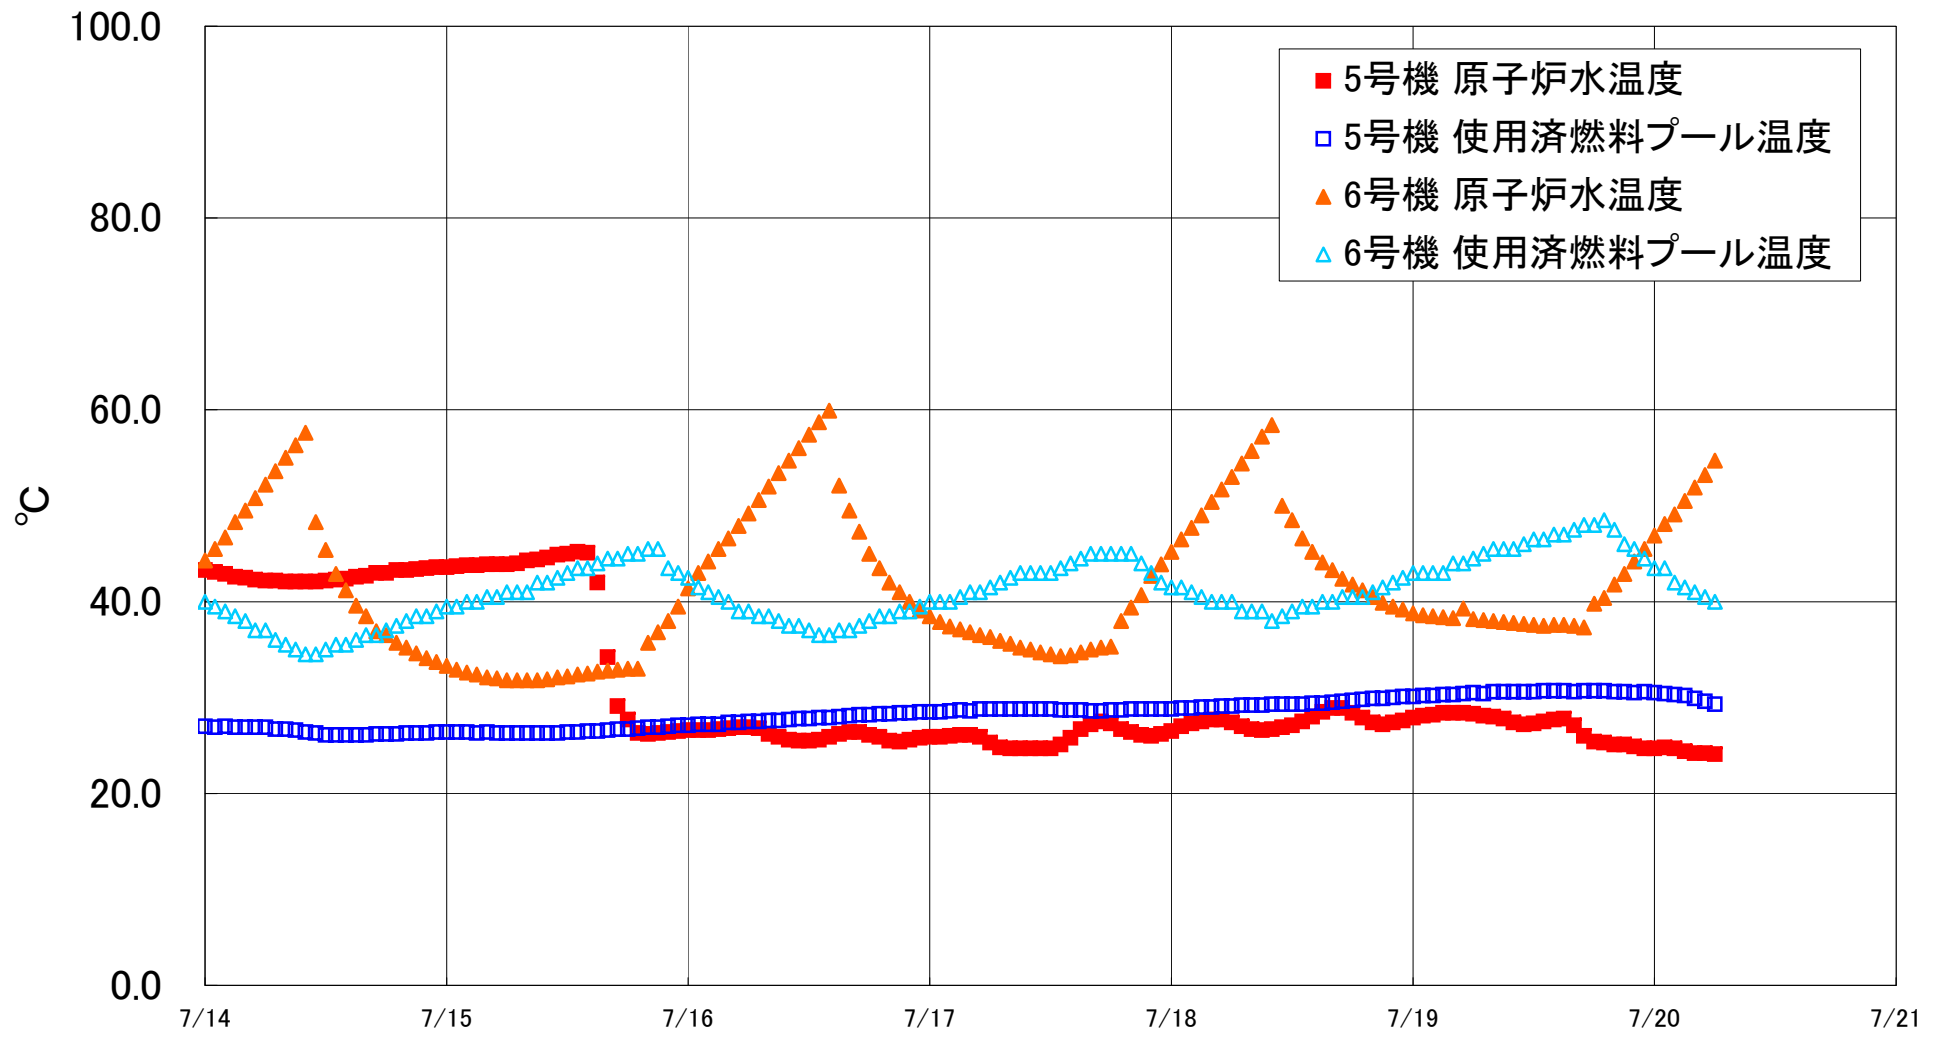

福島第一原子力発電所 5・6号機 原子炉水温度、使用済燃料プール温度推移

福島第一原子力発電所 5・6号機 原子炉水温度・使用済燃料プール温度

日時	5号機 原子炉水温度	5号機 使用済燃料プール温度	6号機 原子炉水温度	6号機 使用済燃料プール温度
7/17 14:00	25.8	28.7	34.4	44.0
7/17 15:00	26.7	28.7	34.7	44.5
7/17 16:00	27.2	28.6	35.0	45.0
7/17 17:00	27.5	28.6	35.2	45.0
7/17 18:00	27.3	28.7	35.3	45.0
7/17 19:00	26.7	28.7	38.0	45.0
7/17 20:00	26.4	28.8	39.4	45.0
7/17 21:00	26.1	28.8	40.7	44.0
7/17 22:00	26.0	28.8	42.7	43.0
7/17 23:00	26.2	28.8	43.9	42.0
7/18 0:00	26.5	28.8	45.2	41.5
7/18 1:00	27.0	28.9	46.5	41.5
7/18 2:00	27.3	28.9	47.7	41.0
7/18 3:00	27.5	29.0	49.0	40.5
7/18 4:00	27.7	29.0	50.4	40.0
7/18 5:00	27.7	29.1	51.7	40.0
7/18 6:00	27.4	29.1	53.0	40.0
7/18 7:00	27.0	29.2	54.4	39.0
7/18 8:00	26.7	29.2	55.7	39.0
7/18 9:00	26.6	29.2	57.2	39.0
7/18 10:00	26.7	29.3	58.4	38.0
7/18 11:00	26.9	29.3	50.0	38.5
7/18 12:00	27.1	29.3	48.5	39.0
7/18 13:00	27.5	29.3	46.6	39.5
7/18 14:00	28.0	29.4	45.2	39.5
7/18 15:00	28.5	29.4	44.1	40.0
7/18 16:00	28.9	29.5	43.3	40.0
7/18 17:00	28.9	29.6	42.4	40.5
7/18 18:00	28.4	29.7	41.8	40.5
7/18 19:00	27.9	29.8	41.2	40.5
7/18 20:00	27.4	29.9	40.5	41.0
7/18 21:00	27.2	29.9	39.9	41.5
7/18 22:00	27.4	30.0	39.5	42.0
7/18 23:00	27.6	30.1	39.2	42.5
7/19 0:00	27.9	30.1	38.8	43.0
7/19 1:00	28.1	30.2	38.6	43.0
7/19 2:00	28.2	30.2	38.5	43.0
7/19 3:00	28.4	30.3	38.4	43.0
7/19 4:00	28.4	30.3	38.3	44.0
7/19 5:00	28.4	30.4	39.3	44.0
7/19 6:00	28.3	30.5	38.2	44.5
7/19 7:00	28.1	30.4	38.1	45.0
7/19 8:00	28.0	30.6	38.0	45.5
7/19 9:00	27.8	30.6	37.9	45.5
7/19 10:00	27.4	30.6	37.8	45.5
7/19 11:00	27.2	30.6	37.7	46.0
7/19 12:00	27.3	30.6	37.6	46.5
7/19 13:00	27.5	30.7	37.5	46.5
7/19 14:00	27.7	30.7	37.6	47.0
7/19 15:00	27.8	30.7	37.6	47.0
7/19 16:00	27.1	30.6	37.5	47.5
7/19 17:00	26.0	30.7	37.3	48.0
7/19 18:00	25.4	30.7	39.8	48.0
7/19 19:00	25.3	30.7	40.4	48.5
7/19 20:00	25.1	30.6	41.8	47.5
7/19 21:00	25.1	30.6	42.9	46.0
7/19 22:00	24.9	30.5	44.2	45.5
7/19 23:00	24.7	30.6	45.5	44.5
7/20 0:00	24.7	30.5	46.9	43.5
7/20 1:00	24.8	30.4	48.1	43.5
7/20 2:00	24.7	30.3	49.1	42.0
7/20 3:00	24.4	30.2	50.5	41.5
7/20 4:00	24.2	29.9	51.9	41.0
7/20 5:00	24.2	29.6	53.2	40.5
7/20 6:00	24.1	29.3	54.7	40.0