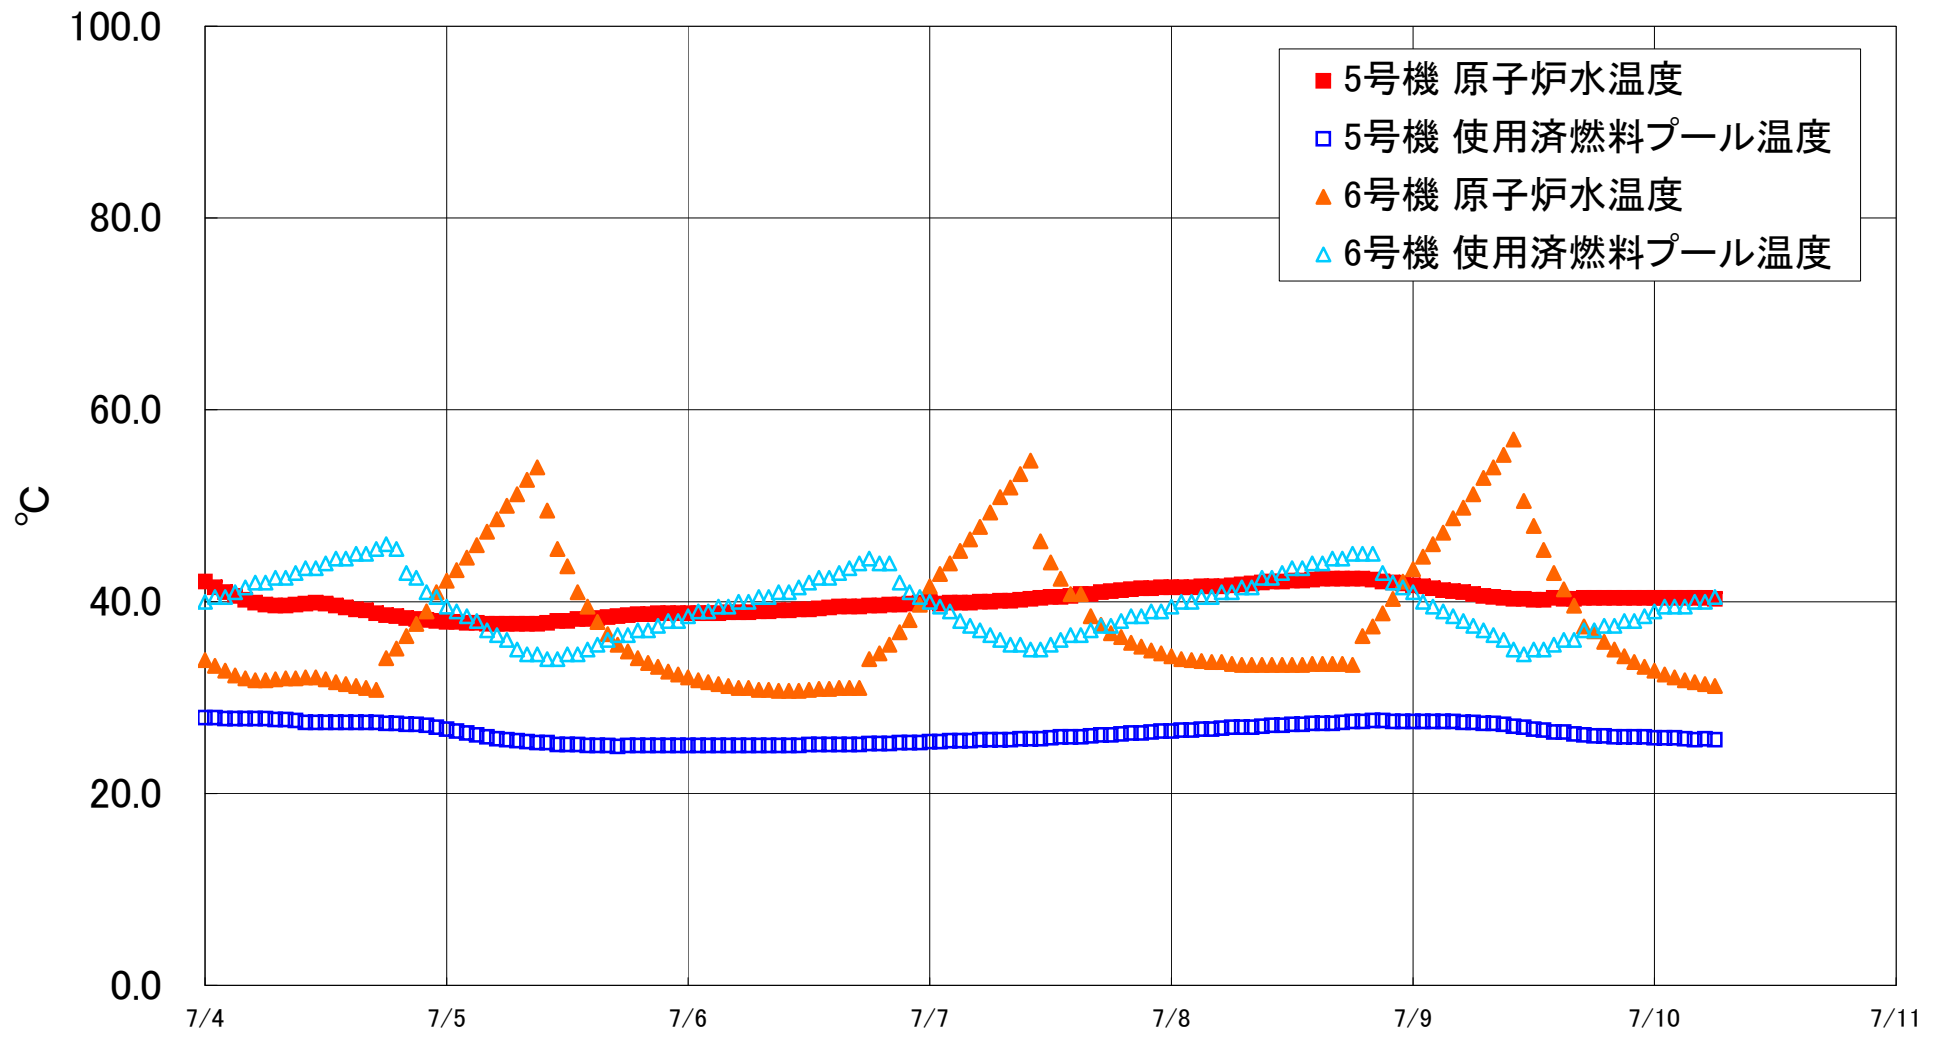

福島第一原子力発電所 5・6号機 原子炉水温度、使用済燃料プール温度推移

福島第一原子力発電所 5・6号機 原子炉水温度・使用済燃料プール温度

日時	5号機 原子炉水温度	5号機 使用済燃料プール温度	6号機 原子炉水温度	6号機 使用済燃料プール温度
7/7 14:00	40.6	25.9	40.8	36.5
7/7 15:00	40.8	25.9	40.8	36.5
7/7 16:00	40.8	26.0	38.5	37.0
7/7 17:00	41.0	26.1	37.6	37.5
7/7 18:00	41.1	26.1	36.7	37.5
7/7 19:00	41.2	26.2	36.3	38.0
7/7 20:00	41.3	26.3	35.7	38.5
7/7 21:00	41.4	26.3	35.3	38.5
7/7 22:00	41.4	26.4	34.9	39.0
7/7 23:00	41.5	26.5	34.6	39.0
7/8 0:00	41.5	26.5	34.3	39.5
7/8 1:00	41.5	26.6	34.0	40.0
7/8 2:00	41.5	26.6	33.9	40.0
7/8 3:00	41.6	26.7	33.8	40.5
7/8 4:00	41.6	26.7	33.7	40.5
7/8 5:00	41.6	26.8	33.7	41.0
7/8 6:00	41.7	26.9	33.5	41.0
7/8 7:00	41.8	26.9	33.4	41.5
7/8 8:00	41.9	26.9	33.4	41.5
7/8 9:00	42.0	27.0	33.4	42.5
7/8 10:00	42.1	27.1	33.4	42.5
7/8 11:00	42.1	27.1	33.4	43.0
7/8 12:00	42.2	27.2	33.4	43.5
7/8 13:00	42.2	27.2	33.4	43.5
7/8 14:00	42.3	27.3	33.5	44.0
7/8 15:00	42.4	27.3	33.5	44.0
7/8 16:00	42.4	27.3	33.5	44.5
7/8 17:00	42.4	27.4	33.5	44.5
7/8 18:00	42.4	27.5	33.4	45.0
7/8 19:00	42.4	27.5	36.4	45.0
7/8 20:00	42.3	27.6	37.4	45.0
7/8 21:00	42.1	27.6	38.8	43.0
7/8 22:00	42.0	27.5	40.3	42.0
7/8 23:00	41.9	27.5	42.1	41.5
7/9 0:00	41.7	27.5	43.4	41.0
7/9 1:00	41.6	27.5	44.7	40.0
7/9 2:00	41.4	27.5	46.0	39.5
7/9 3:00	41.2	27.5	47.2	39.0
7/9 4:00	41.1	27.5	48.7	38.5
7/9 5:00	41.0	27.4	49.8	38.0
7/9 6:00	40.8	27.4	51.2	37.5
7/9 7:00	40.6	27.3	52.9	37.0
7/9 8:00	40.5	27.3	54.0	36.5
7/9 9:00	40.4	27.2	55.3	36.0
7/9 10:00	40.3	27.0	56.9	35.0
7/9 11:00	40.3	26.9	50.5	34.5
7/9 12:00	40.2	26.7	47.9	35.0
7/9 13:00	40.2	26.6	45.4	35.0
7/9 14:00	40.4	26.4	43.0	35.5
7/9 15:00	40.3	26.4	41.3	36.0
7/9 16:00	40.3	26.2	39.6	36.0
7/9 17:00	40.4	26.1	37.4	37.0
7/9 18:00	40.4	26.0	36.9	37.0
7/9 19:00	40.4	26.0	35.8	37.5
7/9 20:00	40.4	25.9	35.0	37.5
7/9 21:00	40.4	25.9	34.3	38.0
7/9 22:00	40.4	25.9	33.7	38.0
7/9 23:00	40.4	25.9	33.2	38.5
7/10 0:00	40.4	25.8	32.8	39.0
7/10 1:00	40.4	25.8	32.4	39.5
7/10 2:00	40.4	25.8	32.1	39.5
7/10 3:00	40.4	25.7	31.8	39.5
7/10 4:00	40.4	25.6	31.6	40.0
7/10 5:00	40.4	25.7	31.4	40.0
7/10 6:00	40.3	25.6	31.2	40.5