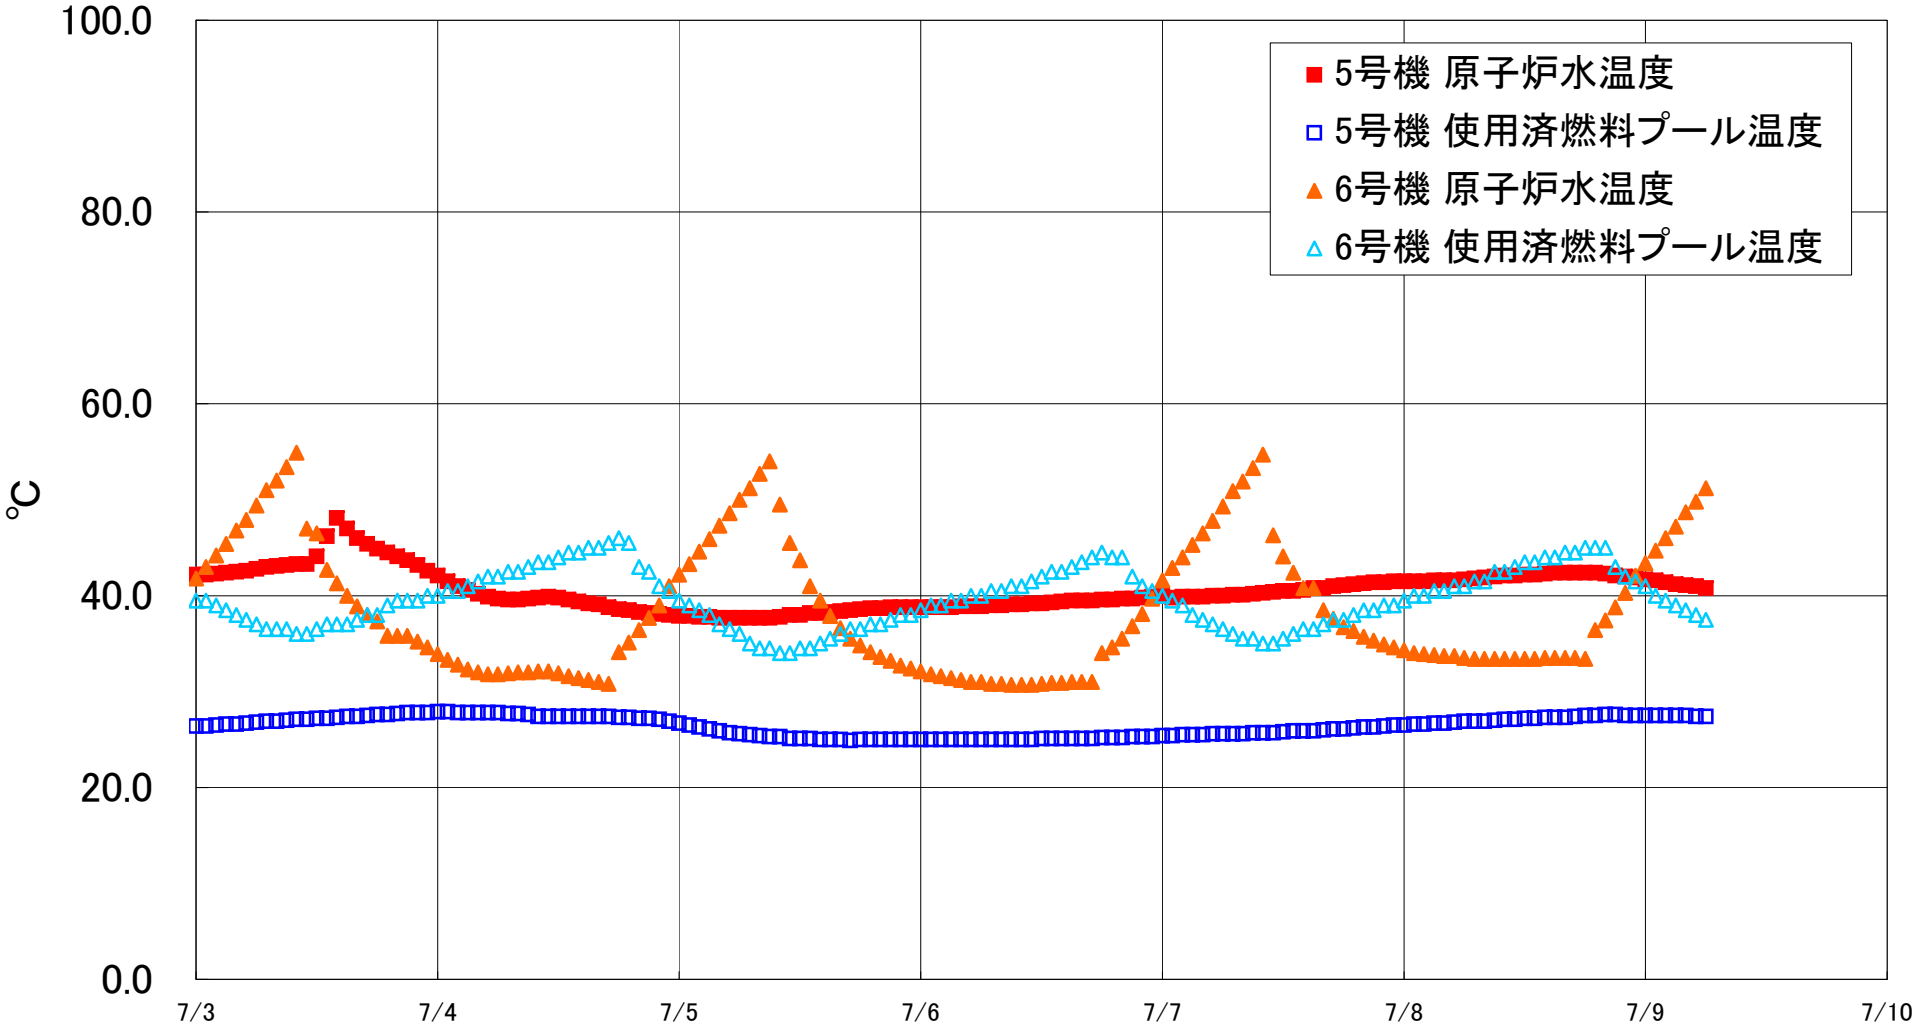

福島第一原子力発電所 5・6号機 原子炉水温度、使用済燃料プール温度推移

福島第一原子力発電所 5・6号機 原子炉水温度・使用済燃料プール温度

日時	5号機 原子炉水温度	5号機 使用済燃料プール温度	6号機 原子炉水温度	6号機 使用済燃料プール温度
7/6 14:00	39.4	25.1	30.9	42.5
7/6 15:00	39.5	25.1	31.0	43.0
7/6 16:00	39.5	25.1	31.0	43.5
7/6 17:00	39.5	25.1	31.0	44.0
7/6 18:00	39.6	25.2	34.0	44.5
7/6 19:00	39.6	25.2	34.6	44.0
7/6 20:00	39.7	25.2	35.5	44.0
7/6 21:00	39.7	25.3	36.8	42.0
7/6 22:00	39.8	25.3	38.1	41.0
7/6 23:00	39.9	25.3	39.7	40.5
7/7 0:00	40.0	25.4	41.6	40.0
7/7 1:00	39.8	25.4	42.9	39.5
7/7 2:00	39.9	25.5	44.0	39.0
7/7 3:00	39.9	25.5	45.3	38.0
7/7 4:00	39.9	25.5	46.5	37.5
7/7 5:00	40.0	25.6	47.8	37.0
7/7 6:00	40.0	25.6	49.3	36.5
7/7 7:00	40.1	25.6	50.9	36.0
7/7 8:00	40.1	25.6	51.9	35.5
7/7 9:00	40.2	25.7	53.3	35.5
7/7 10:00	40.3	25.7	54.7	35.0
7/7 11:00	40.4	25.7	46.3	35.0
7/7 12:00	40.5	25.8	44.1	35.5
7/7 13:00	40.5	25.9	42.4	36.0
7/7 14:00	40.6	25.9	40.8	36.5
7/7 15:00	40.8	25.9	40.8	36.5
7/7 16:00	40.8	26.0	38.5	37.0
7/7 17:00	41.0	26.1	37.6	37.5
7/7 18:00	41.1	26.1	36.7	37.5
7/7 19:00	41.2	26.2	36.3	38.0
7/7 20:00	41.3	26.3	35.7	38.5
7/7 21:00	41.4	26.3	35.3	38.5
7/7 22:00	41.4	26.4	34.9	39.0
7/7 23:00	41.5	26.5	34.6	39.0
7/8 0:00	41.5	26.5	34.3	39.5
7/8 1:00	41.5	26.6	34.0	40.0
7/8 2:00	41.5	26.6	33.9	40.0
7/8 3:00	41.6	26.7	33.8	40.5
7/8 4:00	41.6	26.7	33.7	40.5
7/8 5:00	41.6	26.8	33.7	41.0
7/8 6:00	41.7	26.9	33.5	41.0
7/8 7:00	41.8	26.9	33.4	41.5
7/8 8:00	41.9	26.9	33.4	41.5
7/8 9:00	42.0	27.0	33.4	42.5
7/8 10:00	42.1	27.1	33.4	42.5
7/8 11:00	42.1	27.1	33.4	43.0
7/8 12:00	42.2	27.2	33.4	43.5
7/8 13:00	42.2	27.2	33.4	43.5
7/8 14:00	42.3	27.3	33.5	44.0
7/8 15:00	42.4	27.3	33.5	44.0
7/8 16:00	42.4	27.3	33.5	44.5
7/8 17:00	42.4	27.4	33.5	44.5
7/8 18:00	42.4	27.5	33.4	45.0
7/8 19:00	42.4	27.5	36.4	45.0
7/8 20:00	42.3	27.6	37.4	45.0
7/8 21:00	42.1	27.6	38.8	43.0
7/8 22:00	42.0	27.5	40.3	42.0
7/8 23:00	41.9	27.5	42.1	41.5
7/9 0:00	41.7	27.5	43.4	41.0
7/9 1:00	41.6	27.5	44.7	40.0
7/9 2:00	41.4	27.5	46.0	39.5
7/9 3:00	41.2	27.5	47.2	39.0
7/9 4:00	41.1	27.5	48.7	38.5
7/9 5:00	41.0	27.4	49.8	38.0
7/9 6:00	40.8	27.4	51.2	37.5